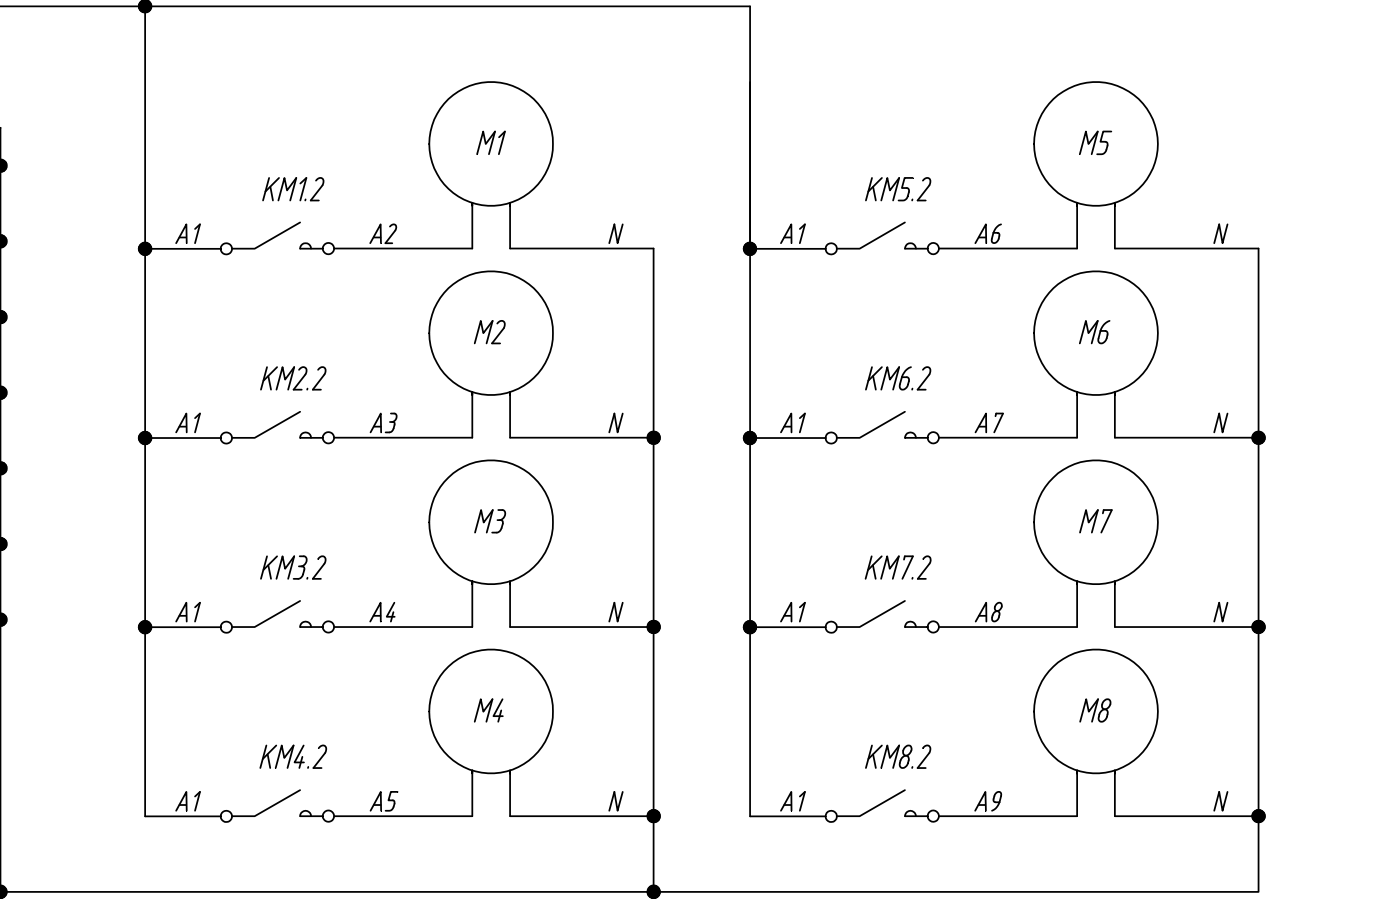

Поз. обознач.	Наименование	Кол.	Примечание
AA1	Модуль ввода вывода МК210-301, ТМ "ОВЕН"	1	
G1	Одноканальный блок питания БП60Б-Д4-24, ТМ "ОВЕН"	1	
M1-M8	Двигатель переменного тока	8	
KM1-KM8	Контактор 220В	8	
QF1	Автомат защиты	1	