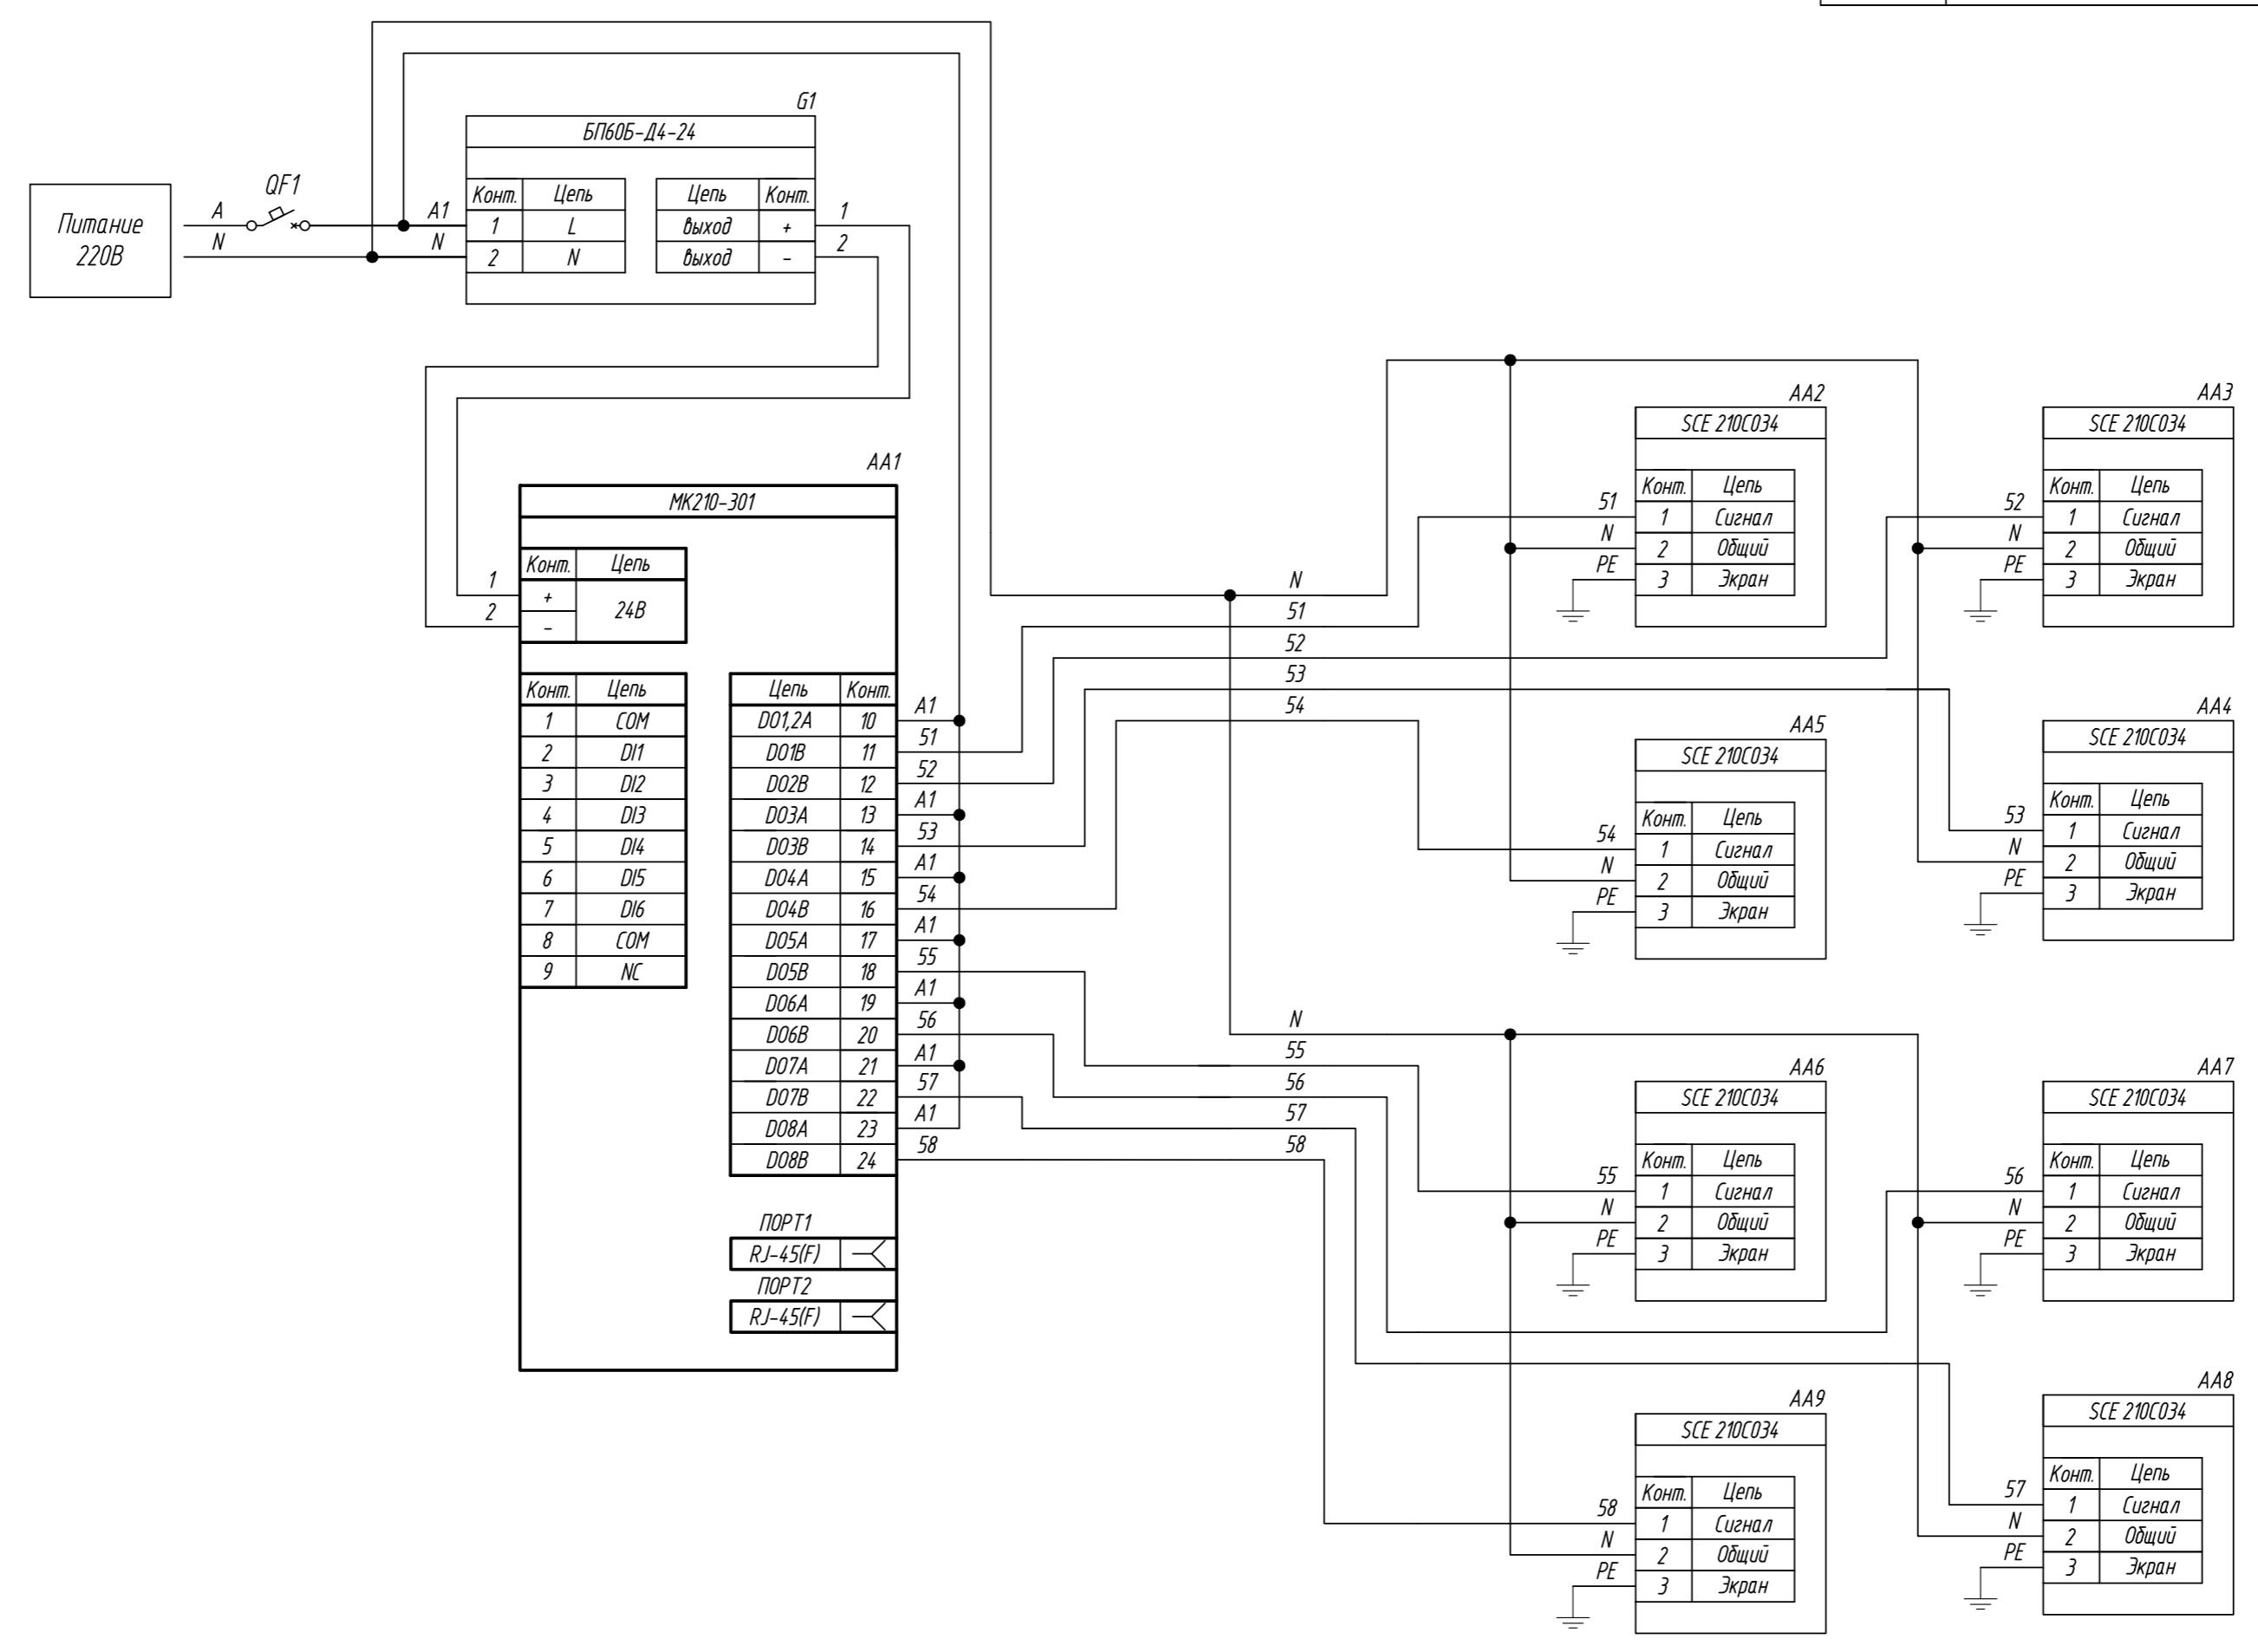

Поз. обознач.	Наименование	Кол.	Примечание
AA1	Модуль ввода вывода МК210-301, ТМ "ОВЕН"	1	
Б1	Одноканальный блок питания БП60Б-Д4-24, ТМ "ОВЕН"	1	
AA2...AA9	Клапан соленоидный SCE 210C034, ТМ "АСКО"	8	
QF1	Автомат защиты	1	

Инд. № подл.      Подпись и дата  
 Взам. инв. №      Инв. № дубл.  
 Подпись и дата

Изм.	Лист	№ докум.	Подпись	Дата	Лит.			Масса	Масштаб
Изм.	Лист	№ докум.	Подпись	Дата	Лит.			Масса	Масштаб
Разраб.					Лит.				
Провер.					Лит.				
Т.контр.					Лит.				
Рук.раз.					Лит.				
Н.контр.					Лит.				
Утв.					Лит.				