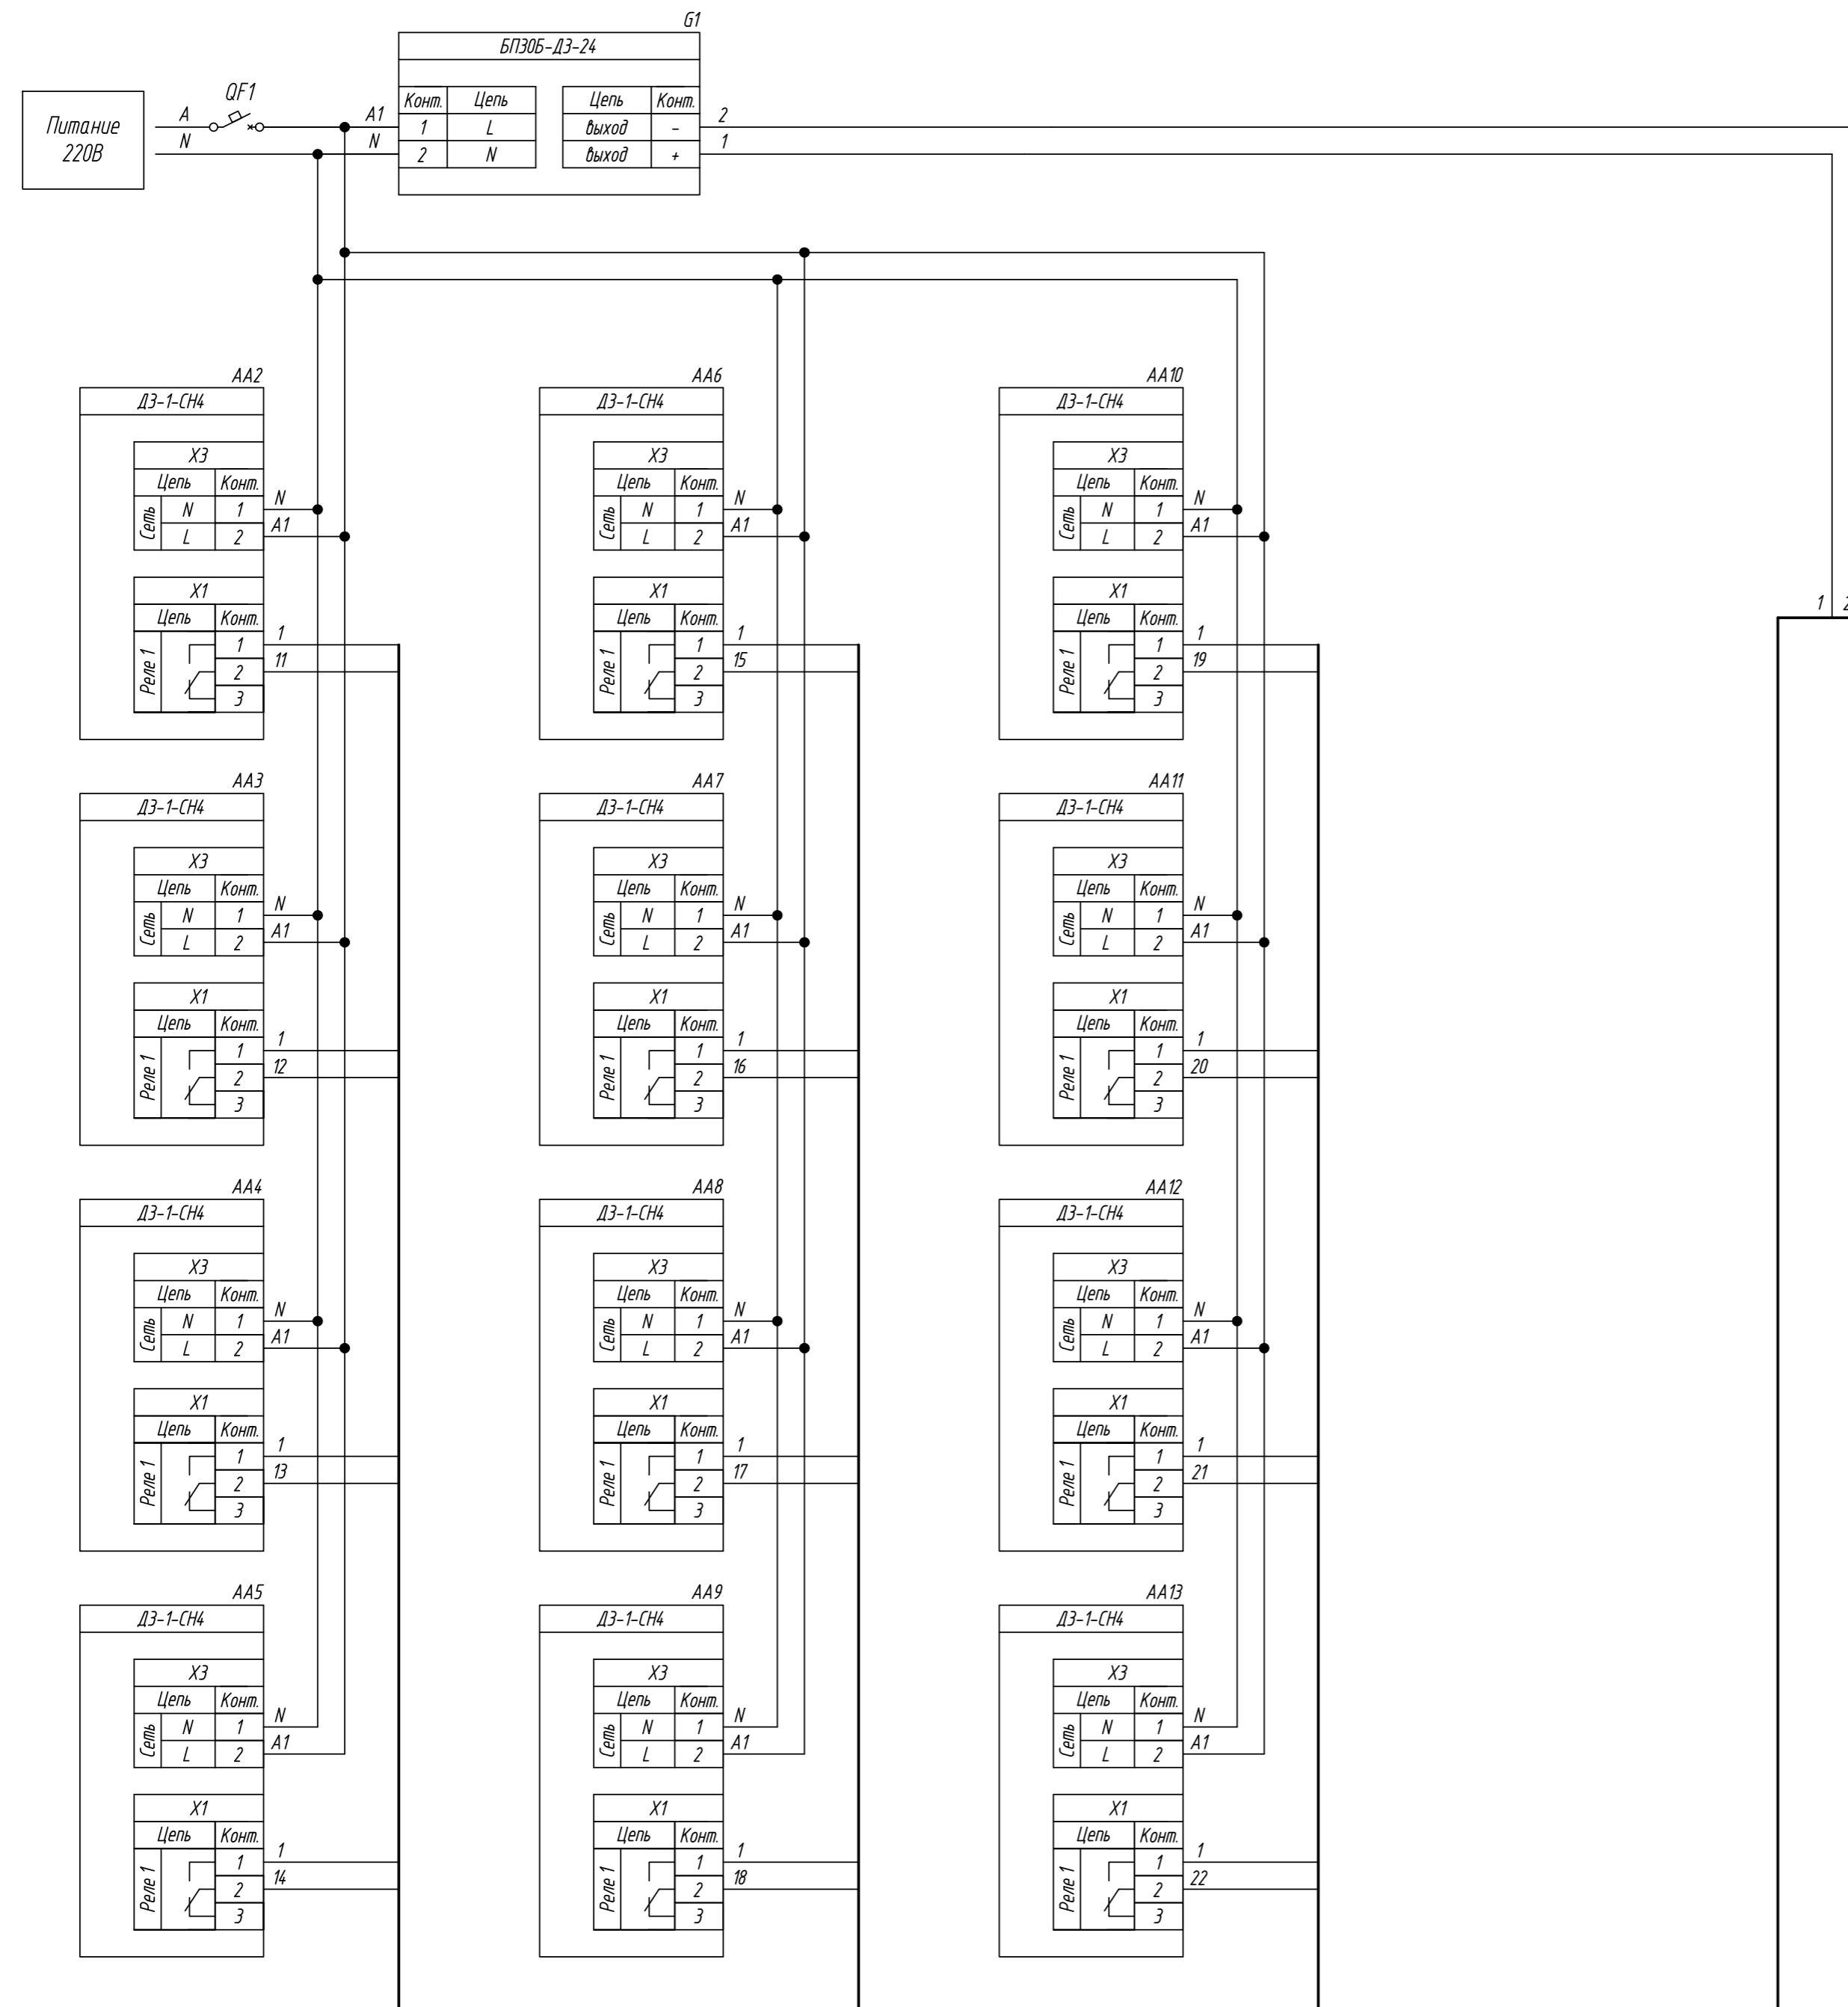

Поз. обознач.	Наименование	Кол.	Примечание
AA1	Модуль ввода вывода		
	МК210-312, ТМ "ОВЕН"	1	
AA2...AA13	Датчик метана ДЗ-1-СН4, ТМ "ОВЕН"	12	
Б1	Одноканальный блок питания БПЗ0Б-ДЗ-24, ТМ "ОВЕН"	1	
QF1	Автомат защиты	1	

Инд. № подл. Подпись и дата
 Взам. инв. № Инв. № дубл.
 Подпись и дата

Изм.	Лист	№ докум.	Подпись	Дата	Лит.	Масса	Масштаб
МК210-312, подключение датчиков метана Схема электрическая принципиальная							
					Лист Листов 1		
Утв.							