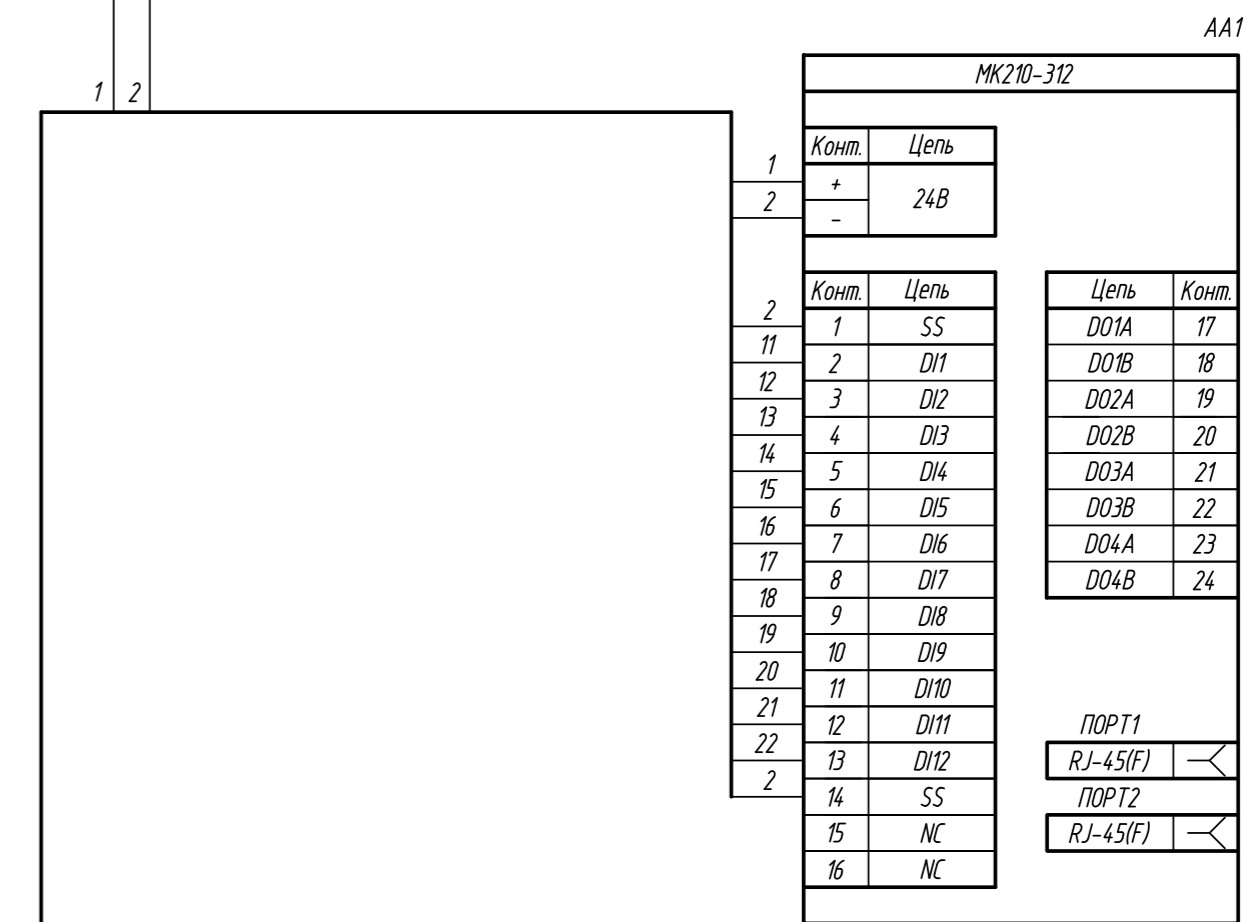

Поз. обознач.	Наименование	Кол.	Примечание
AA1	Модуль ввода вывода		
	МК210-312, ТМ "ОВЕН"	1	
AA2...AA13	Датчик метана ДЗ-1-СН4, ТМ "ОВЕН"	12	
Б1	Одноканальный блок питания БПЗ0Б-ДЗ-24, ТМ "ОВЕН"	1	
QF1	Автомат защиты	1	

Инд. № подл. Подпись и дата
 Взам. инв. № Инв. № дубл.
 Подпись и дата

Изм.	Лист	№ докум.	Подпись	Дата	Лит.	Масса	Масштаб
МК210-312, подключение датчиков метана Схема электрическая принципиальная							
					Лист Листов 1		
Утв.							