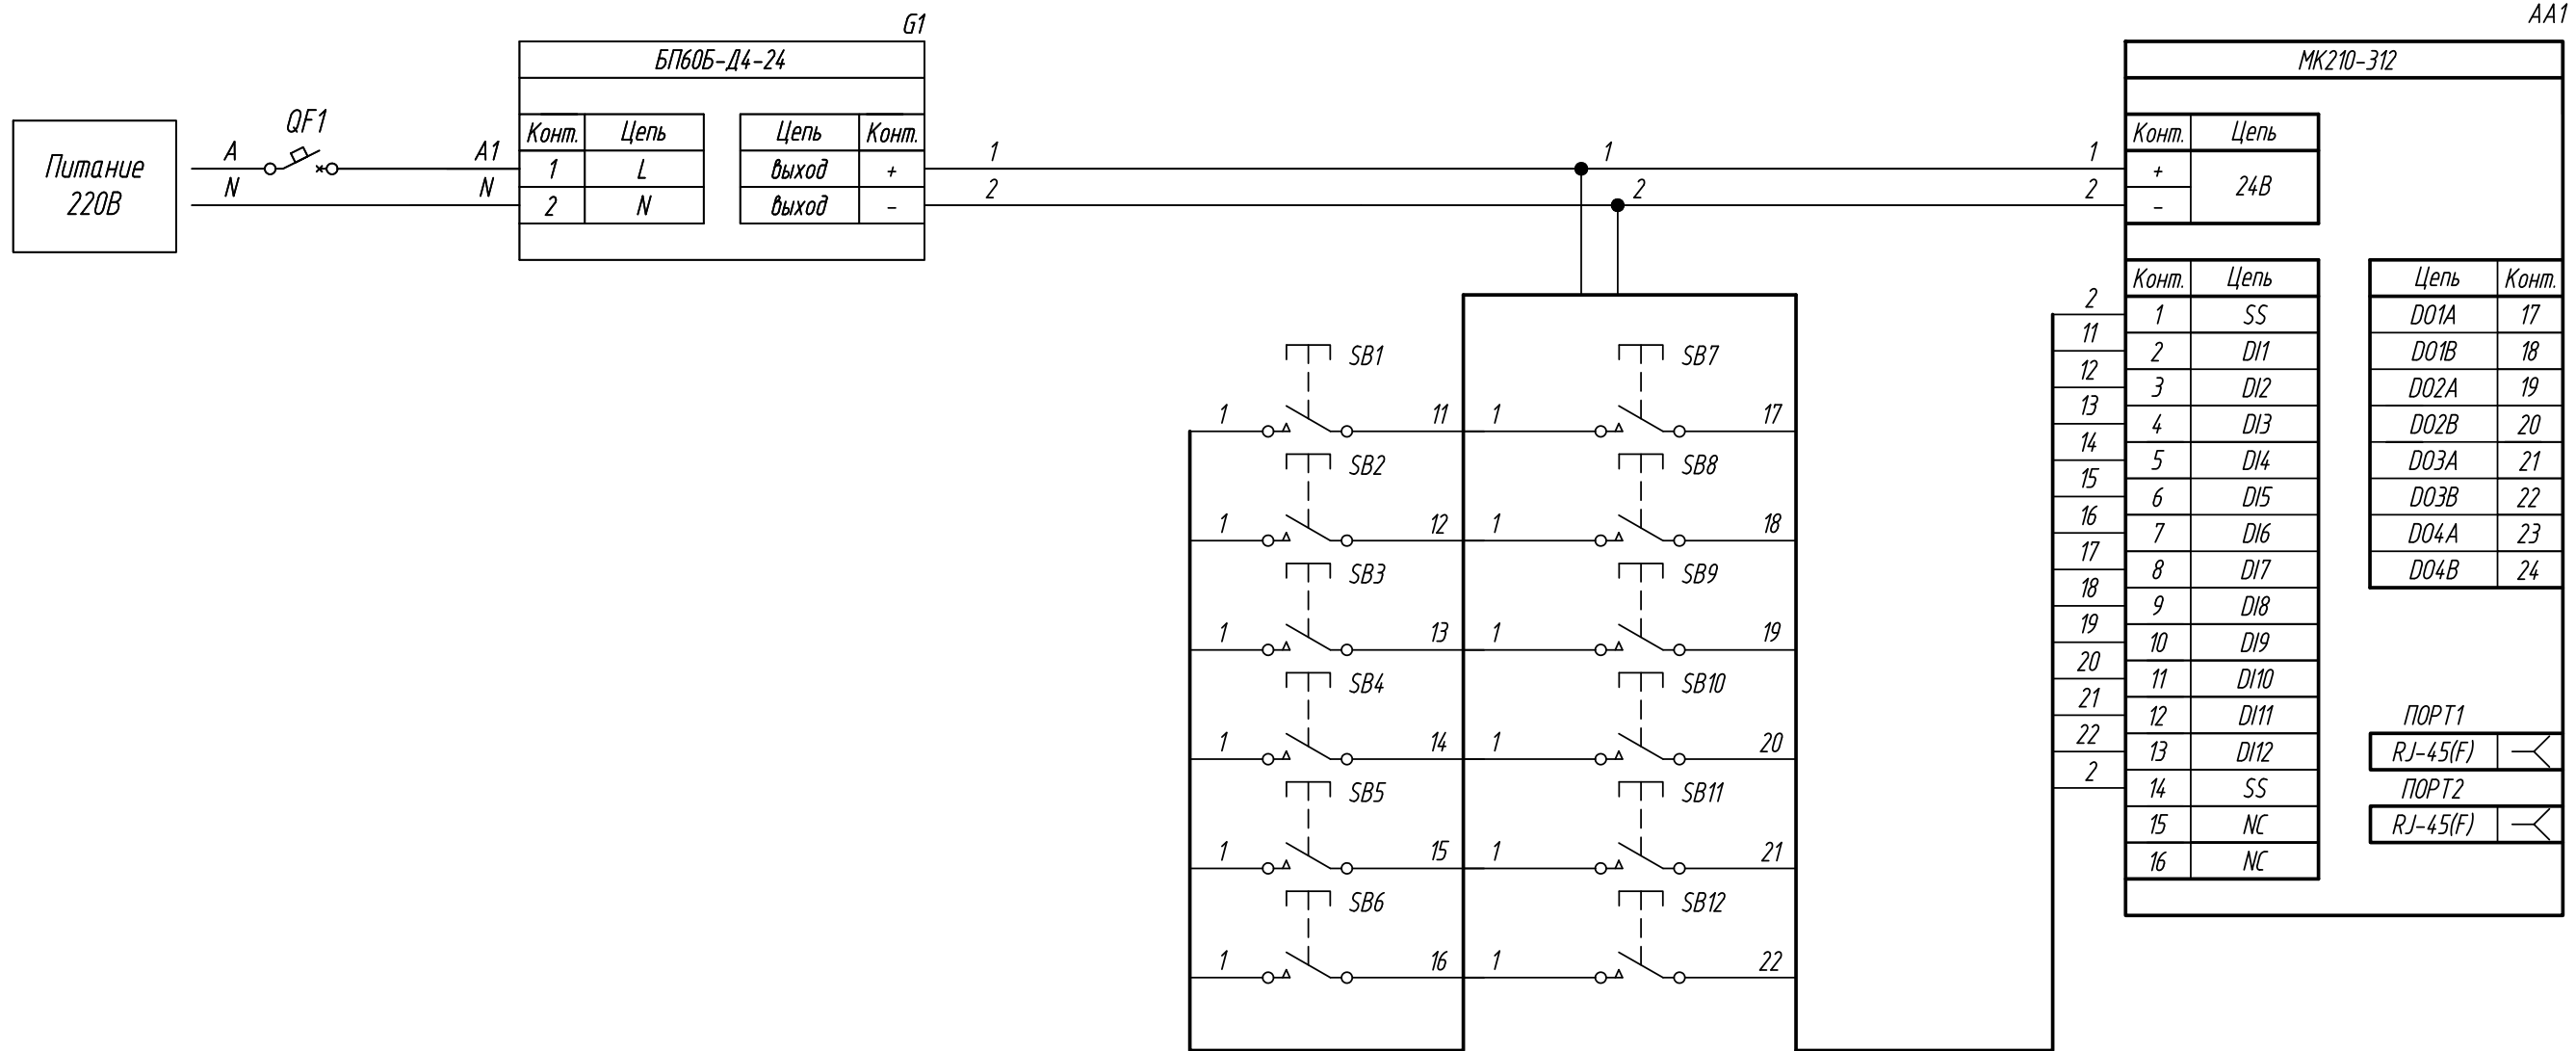

Поз. обознач.	Наименование	Кол.	Примечание
AA1	Модуль ввода вывода		
	МК210-312, ТМ "ОВЕН"	1	
SB1..SB12	Кнопка без фиксации, ТМ "MEYERTEC"	12	
G1	Одноканальный блок питания БП60Б-Д4-24, ТМ "ОВЕН"	1	
QF1	Автомат защиты	1	

Инд. № подл.	Взам. инд. №	Инд. № дубл.	Подпись и дата

Изм.	Лист	№ докум.	Подпись	Дата	Лит.	Масса	Масштаб
Разраб.							
Провер.							
Т.контр.							
Рук.раз.							
Н.контр.							
Утв.							

МК210-312  
подключение кнопки без фиксации

Схема электрическая принципиальная

Лист	Листов 1
------	----------