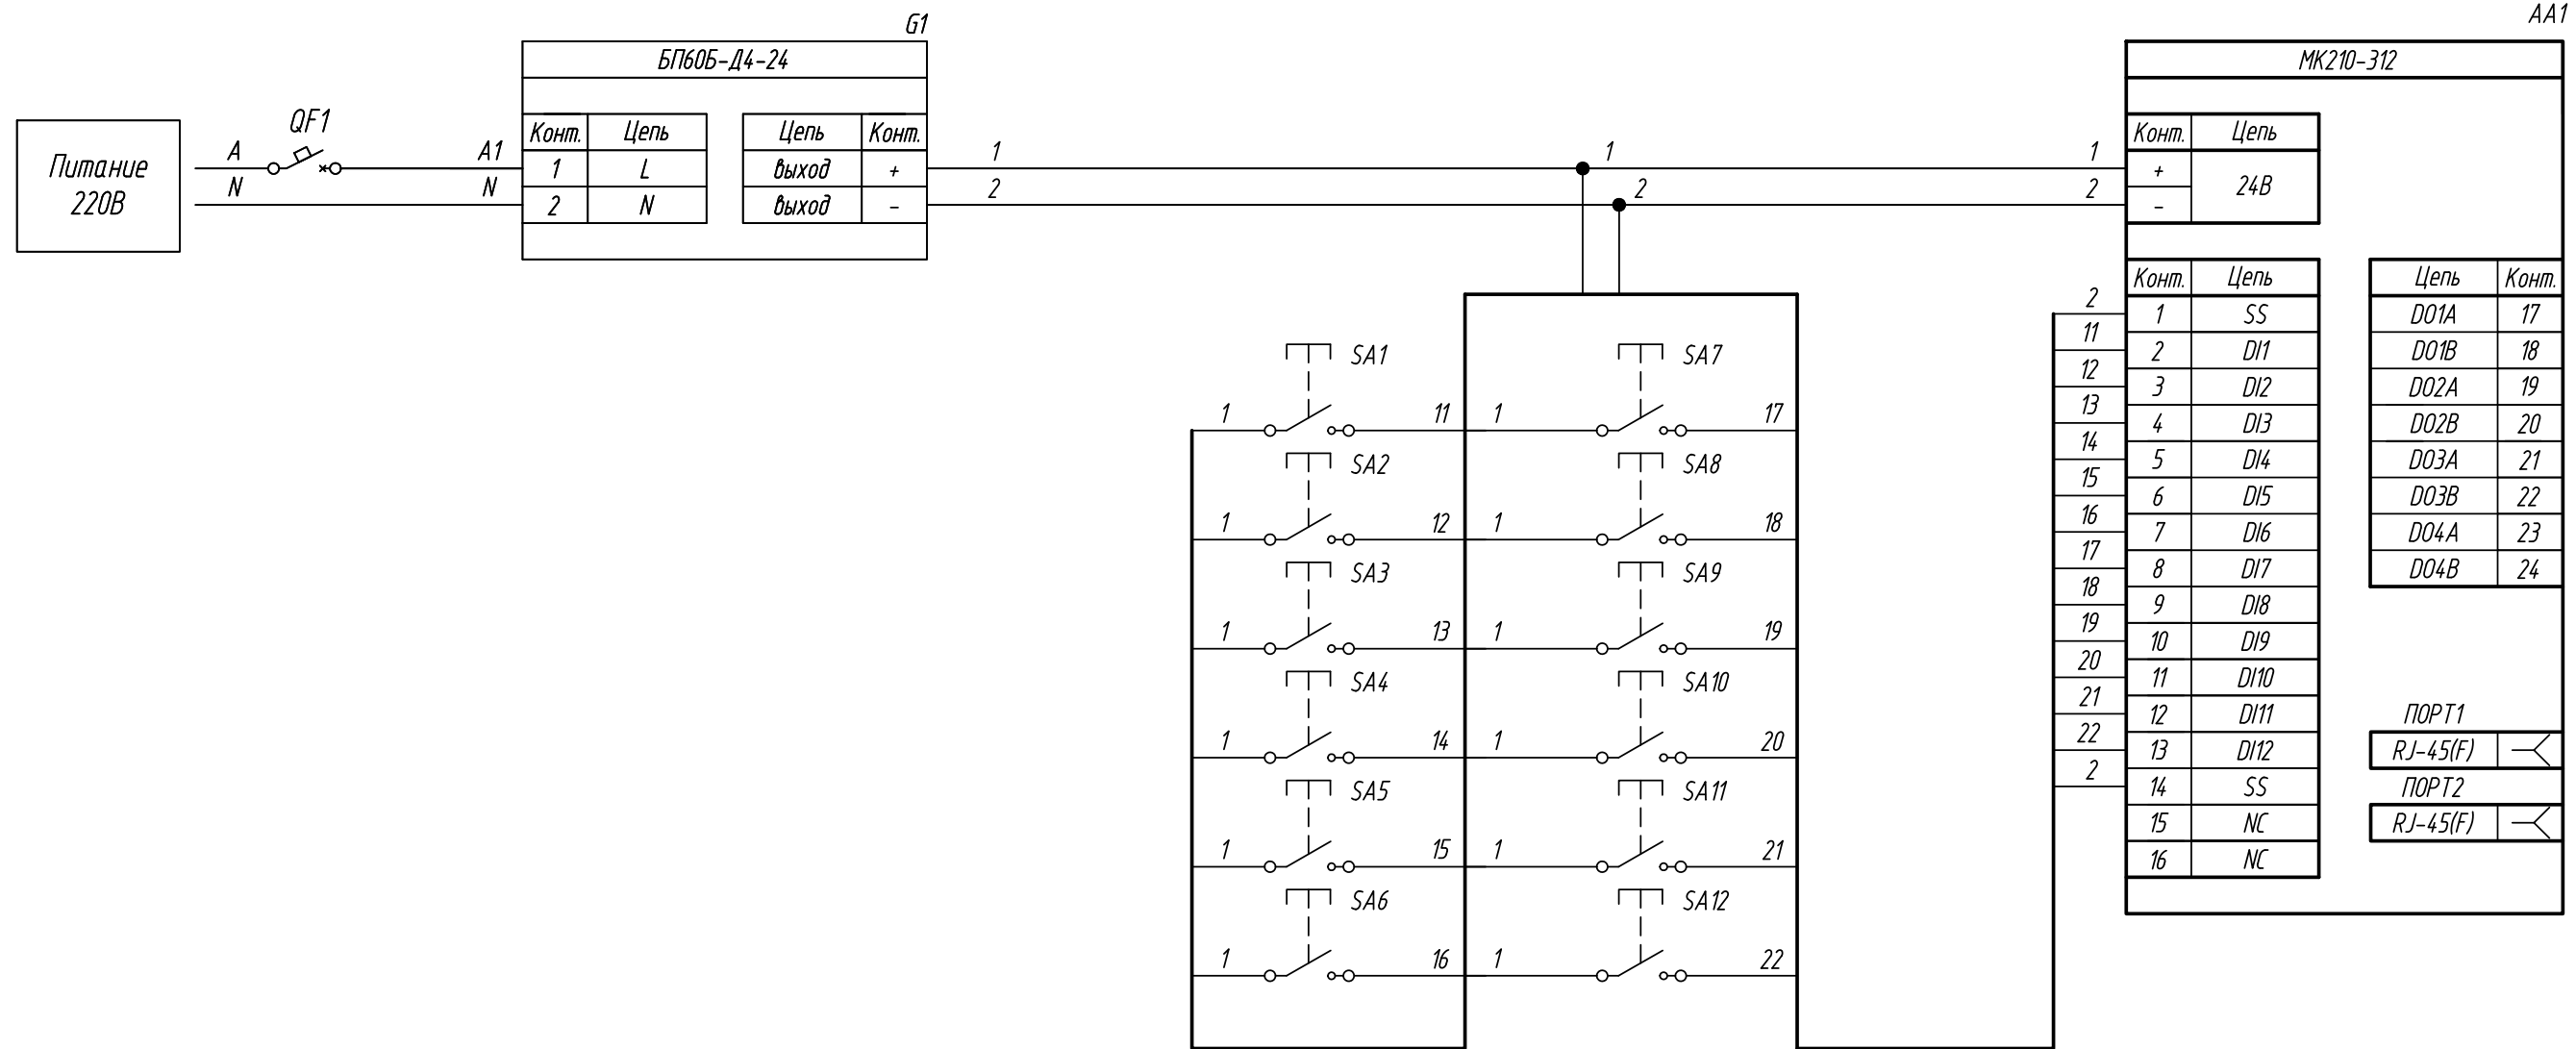

Поз. обознач.	Наименование	Кол.	Примечание
AA1	Модуль ввода вывода		
	МК210-312, ТМ "ОВЕН"	1	
SA1..SA12	Кнопка с фиксацией, ТМ "MEYERTEC"	12	
G1	Одноканальный блок питания БП60Б-Д4-24, ТМ "ОВЕН"	1	
QF1	Автомат защиты	1	

МК210-312
подключение кнопки с фиксацией

Схема электрическая принципиальная

Лист 1 из 1