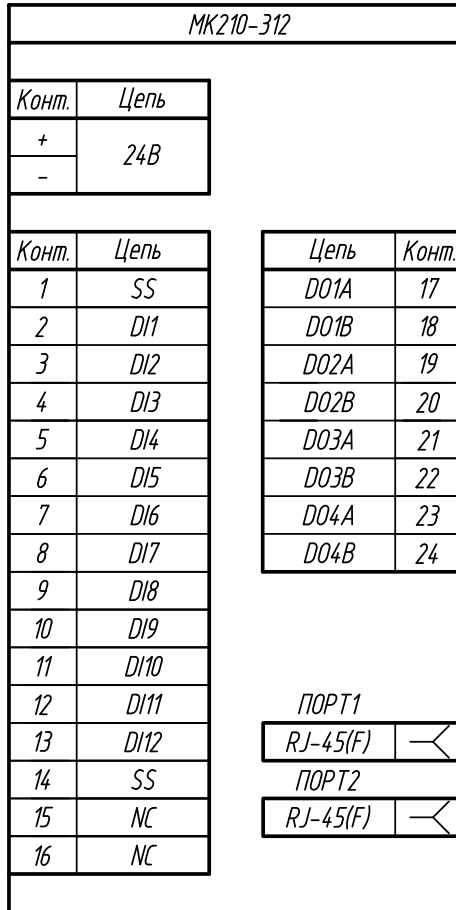

Перв. примен.	
Справ. N	

Подп. и дата	
Инв. N дудл.	
Взам. инв. N	

Подп. и дата	
Инв. N подл.	

Изм.	Лист	N докум.	Подп.	Дата	Условно-графическое обозначение прибора МК210-312			Лит.	Масса	Масштаб
Разраб.										
Пров.					УГО			Лист	Листов	1
Т.контр.										
Н.контр.										
Утв.										