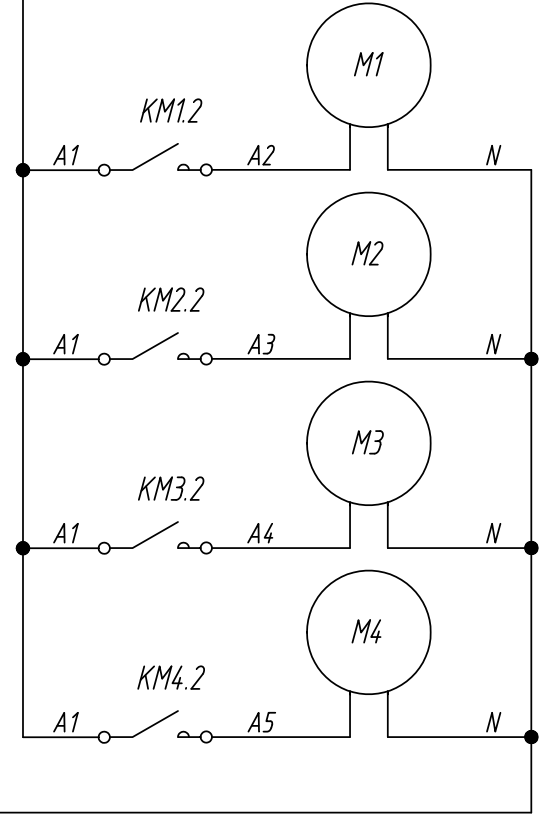

Поз. обознач.	Наименование	Кол.	Примечание
AA1	Модуль ввода вывода МК210-302, ТМ "ОВЕН"	1	
G1	Одноканальный блок питания БП60Б-Д4-24, ТМ "ОВЕН"	1	
M1-M4	Двигатель переменного тока	4	
KM1-KM4	Контактор 220В	4	
QF1	Автомат защиты	1	

Подпись и дата	
Инв. № дубл.	
Взам. инв. №	
Подпись и дата	
Инв. № подл.	

Изм.	Лист	№ докум.	Подпись	Дата
Разраб.				
Провер.				
Т.контр.				
Рук.раз.				
Н.контр.				
Утв.				

МК210-302  
Управление контакторами  
Схема электрическая принципиальная