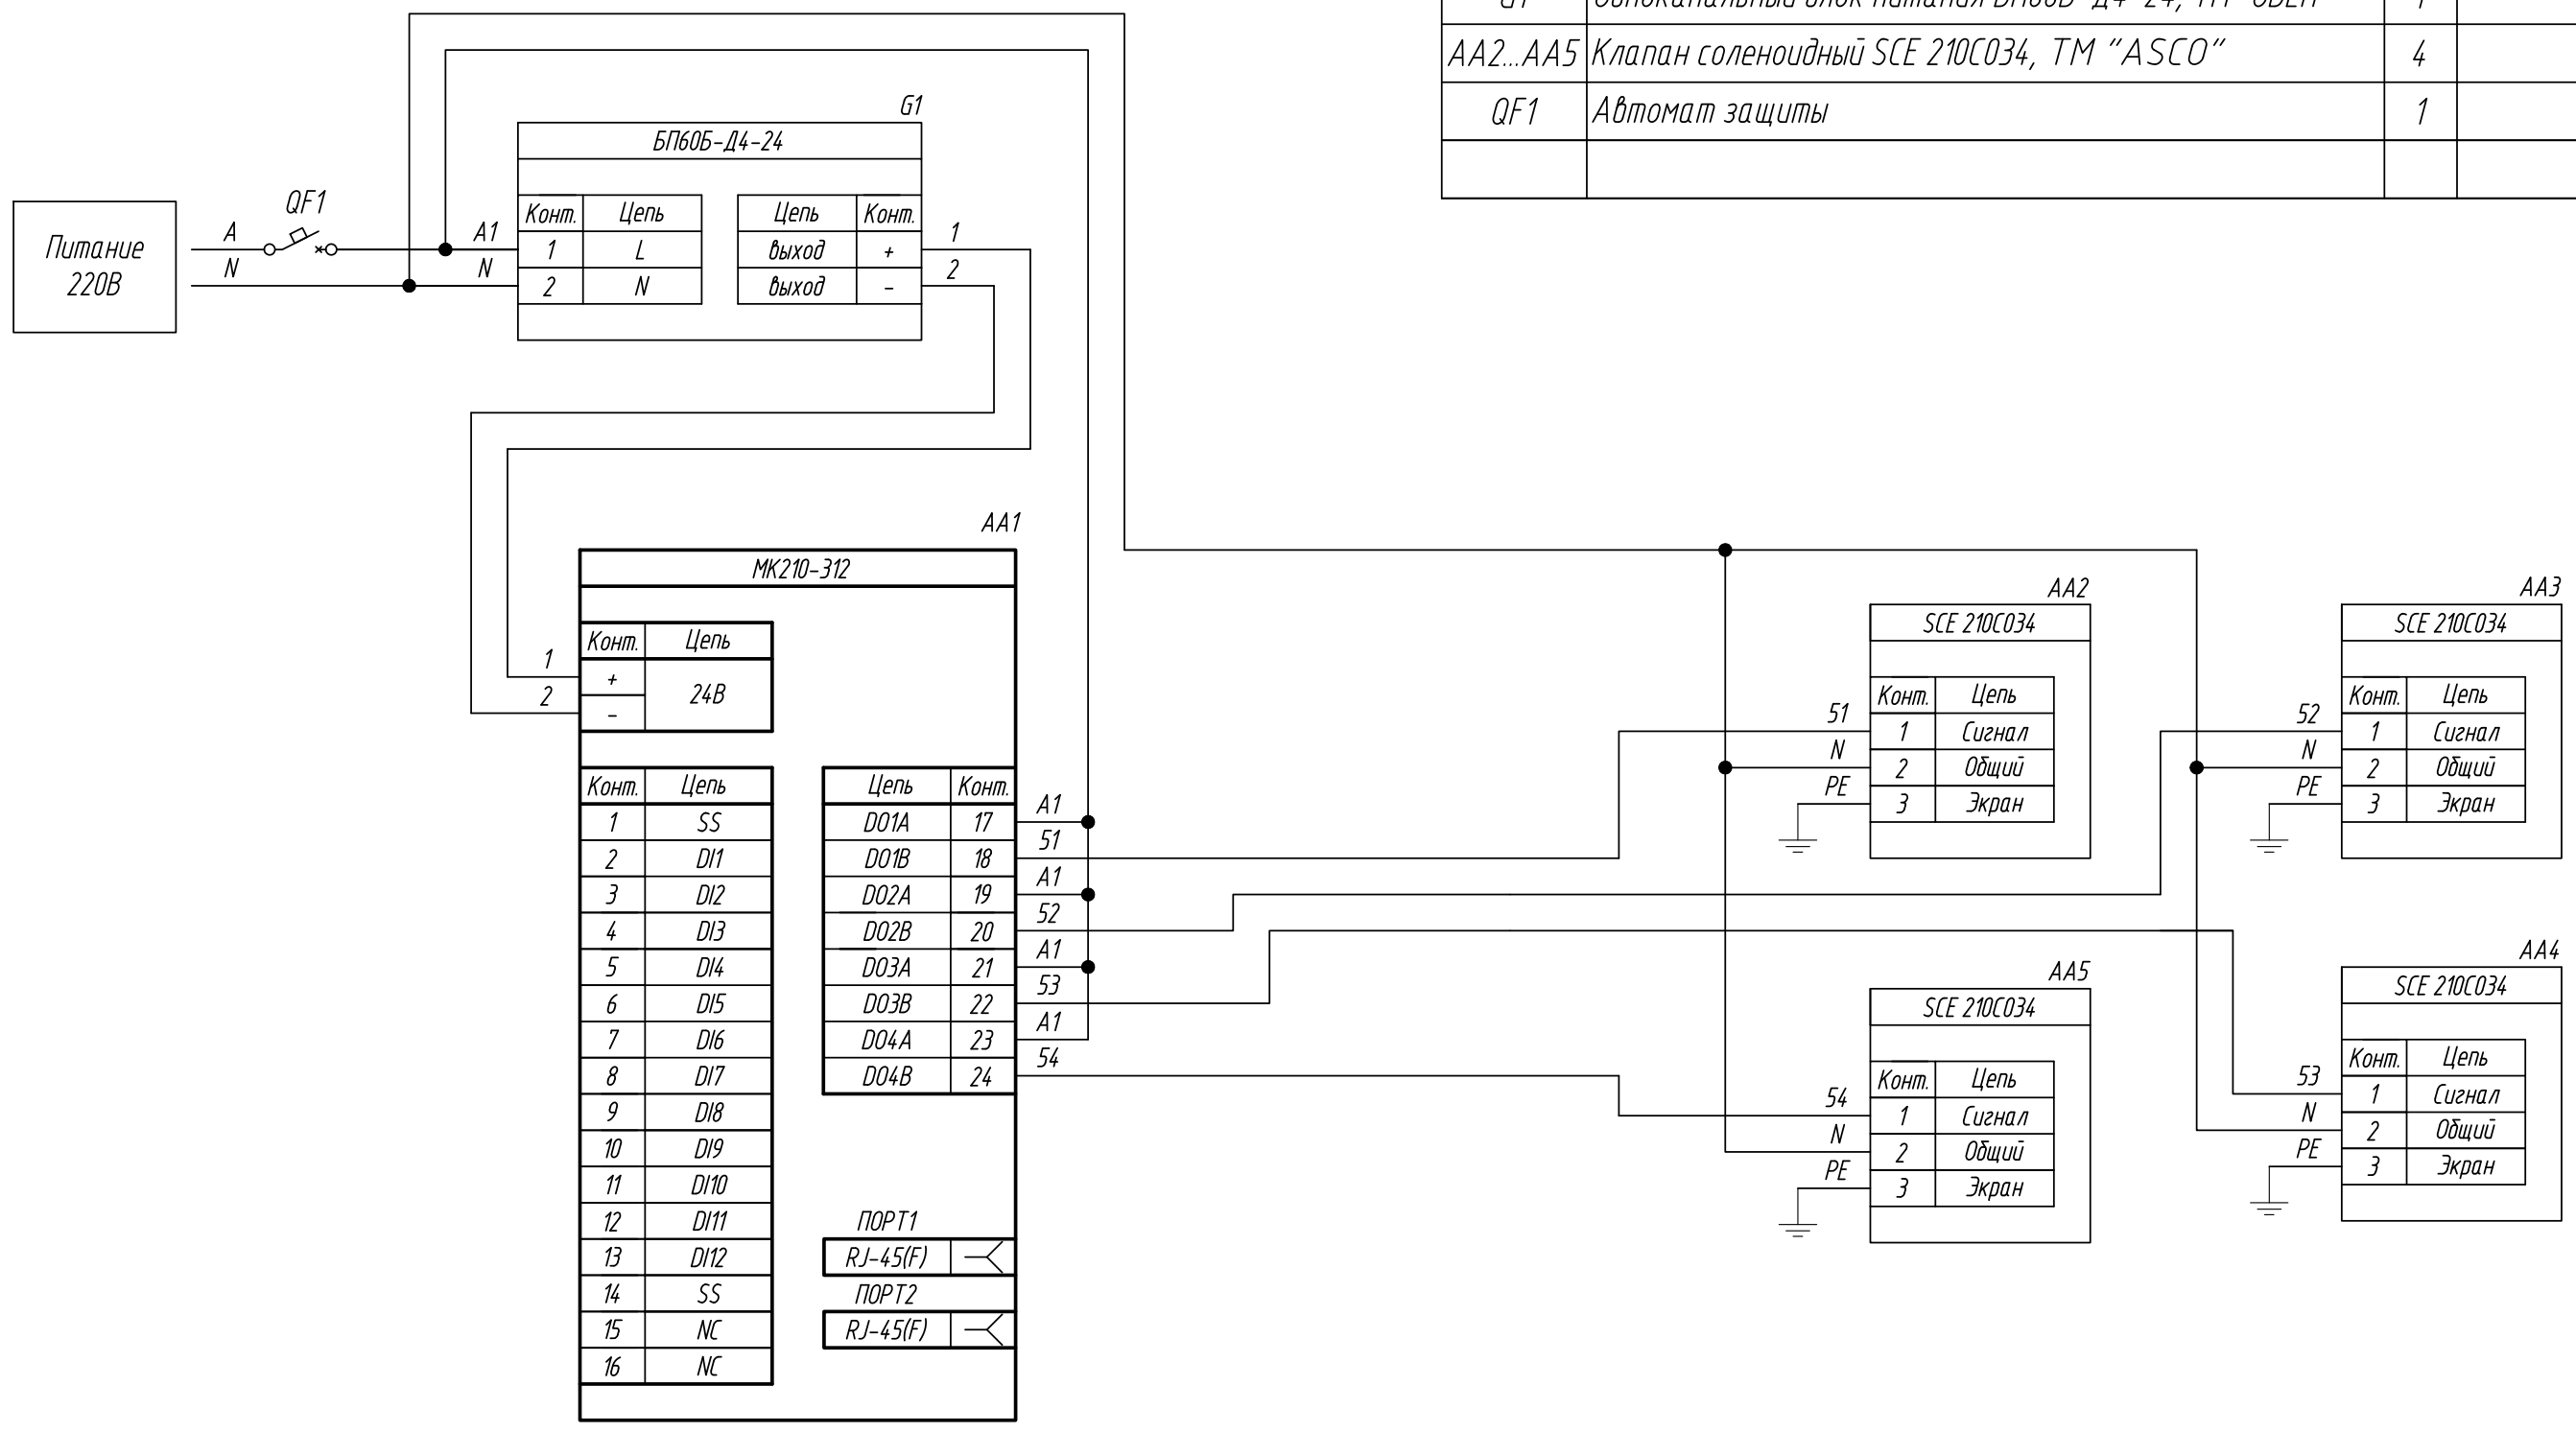

Поз. обознач.	Наименование	Кол.	Примечание
AA1	Модуль ввода вывода МК210-312, ТМ "ОВЕН"	1	
G1	Одноканальный блок питания БП60Б-Д4-24, ТМ "ОВЕН"	1	
AA2...AA5	Клапан соленоидный SCE 210C034, ТМ "ASCO"	4	
QF1	Автомат защиты	1	

Инд. № подл.	Взам. инв. №	Инд. № дубл.	Подпись и дата

Изм.	Лист	№ докум.	Подпись	Дата	МК210-312, Управление соленоидными клапанами Схема электрическая принципиальная	Лит.	Масса	Масштаб
Разраб.								
Провер.								
Т.контр.								
Рук.раз.								
Н.контр.								
Утв.						Лист	Листов 1	