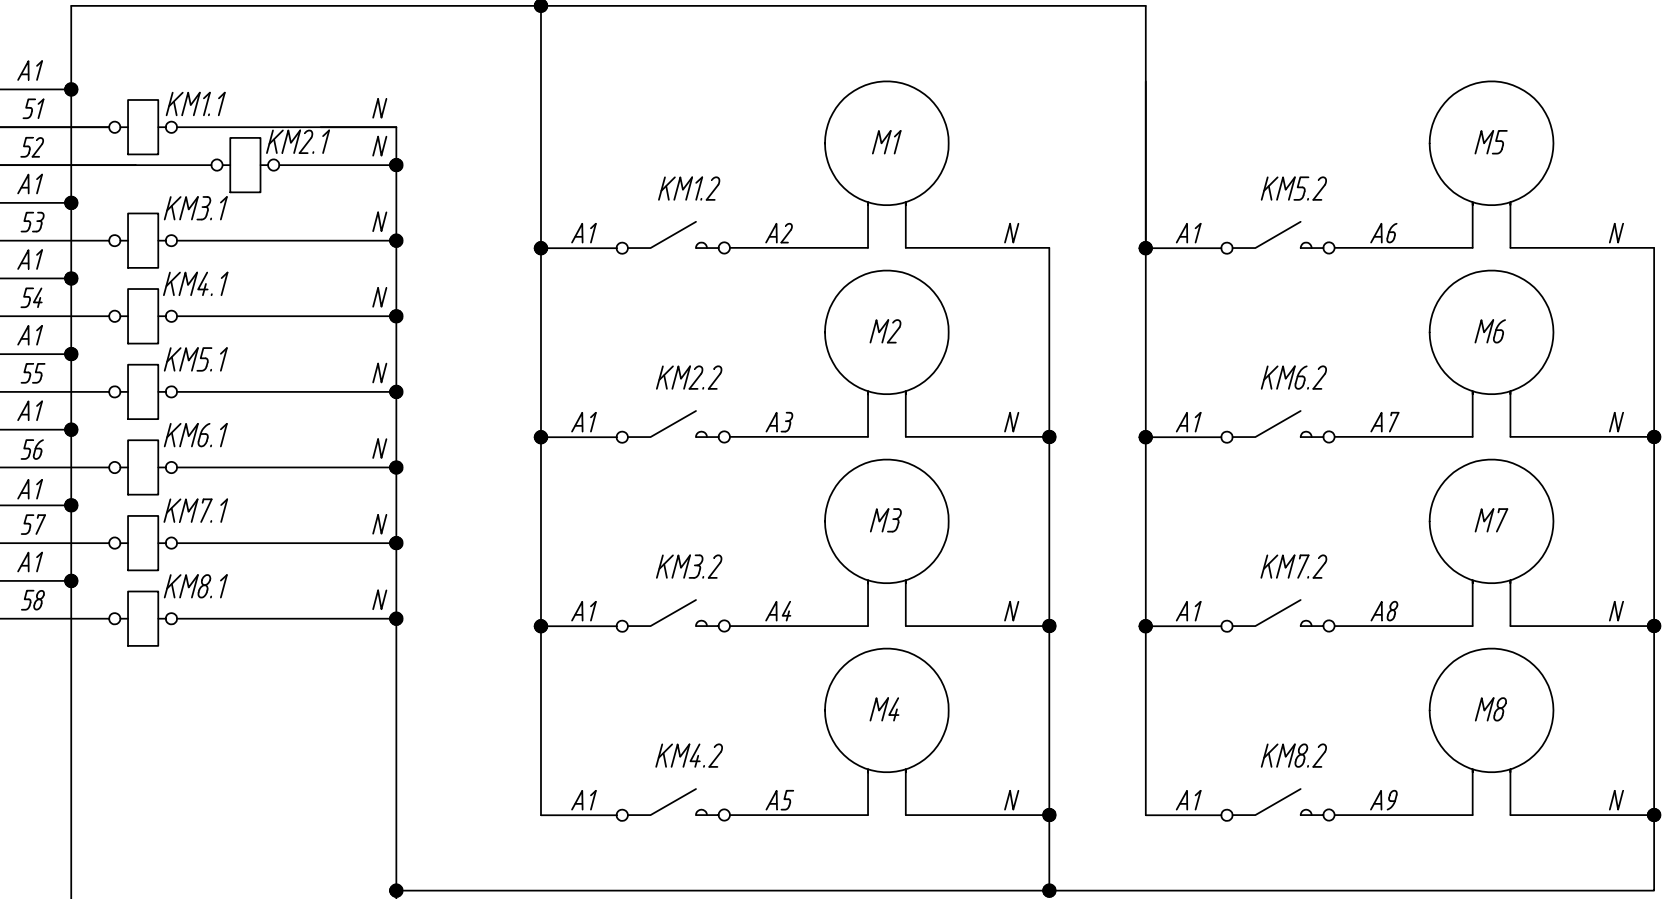

Питание
220В

G1

БП60Б-Д4-24			
Конт.	Цепь	Цепь	Конт.
1	L	выход	+
2	N	выход	-

AA1

МЧ210-401	
Конт.	Цепь
1	+
2	-
24В	

Конт.	Цепь	Цепь	Конт.
1	NC	DO1,2A	10
2	NC	DO1B	11
3	NC	DO2B	12
4	NC	DO3A	13
5	NC	DO3B	14
6	NC	DO4A	15
7	NC	DO4B	16
8	NC	DO5A	17
9	NC	DO5B	18
		DO6A	19
		DO6B	20
		DO7A	21
		DO7B	22
		DO8A	23
		DO8B	24

ПОРТ1

RJ-45(F)	
----------	--

ПОРТ2

RJ-45(F)	
----------	--

Поз. обознач.	Наименование	Кол.	Примечание
AA1	Модуль дискретного вывода МЧ210-401, ТМ "ОВЕН"	1	
G1	Одноканальный блок питания БП60Б-Д4-24, ТМ "ОВЕН"	1	
M1-M8	Двигатель переменного тока	8	
KM1-KM8	Контактор 220В	8	
QF1	Автомат защиты	1	