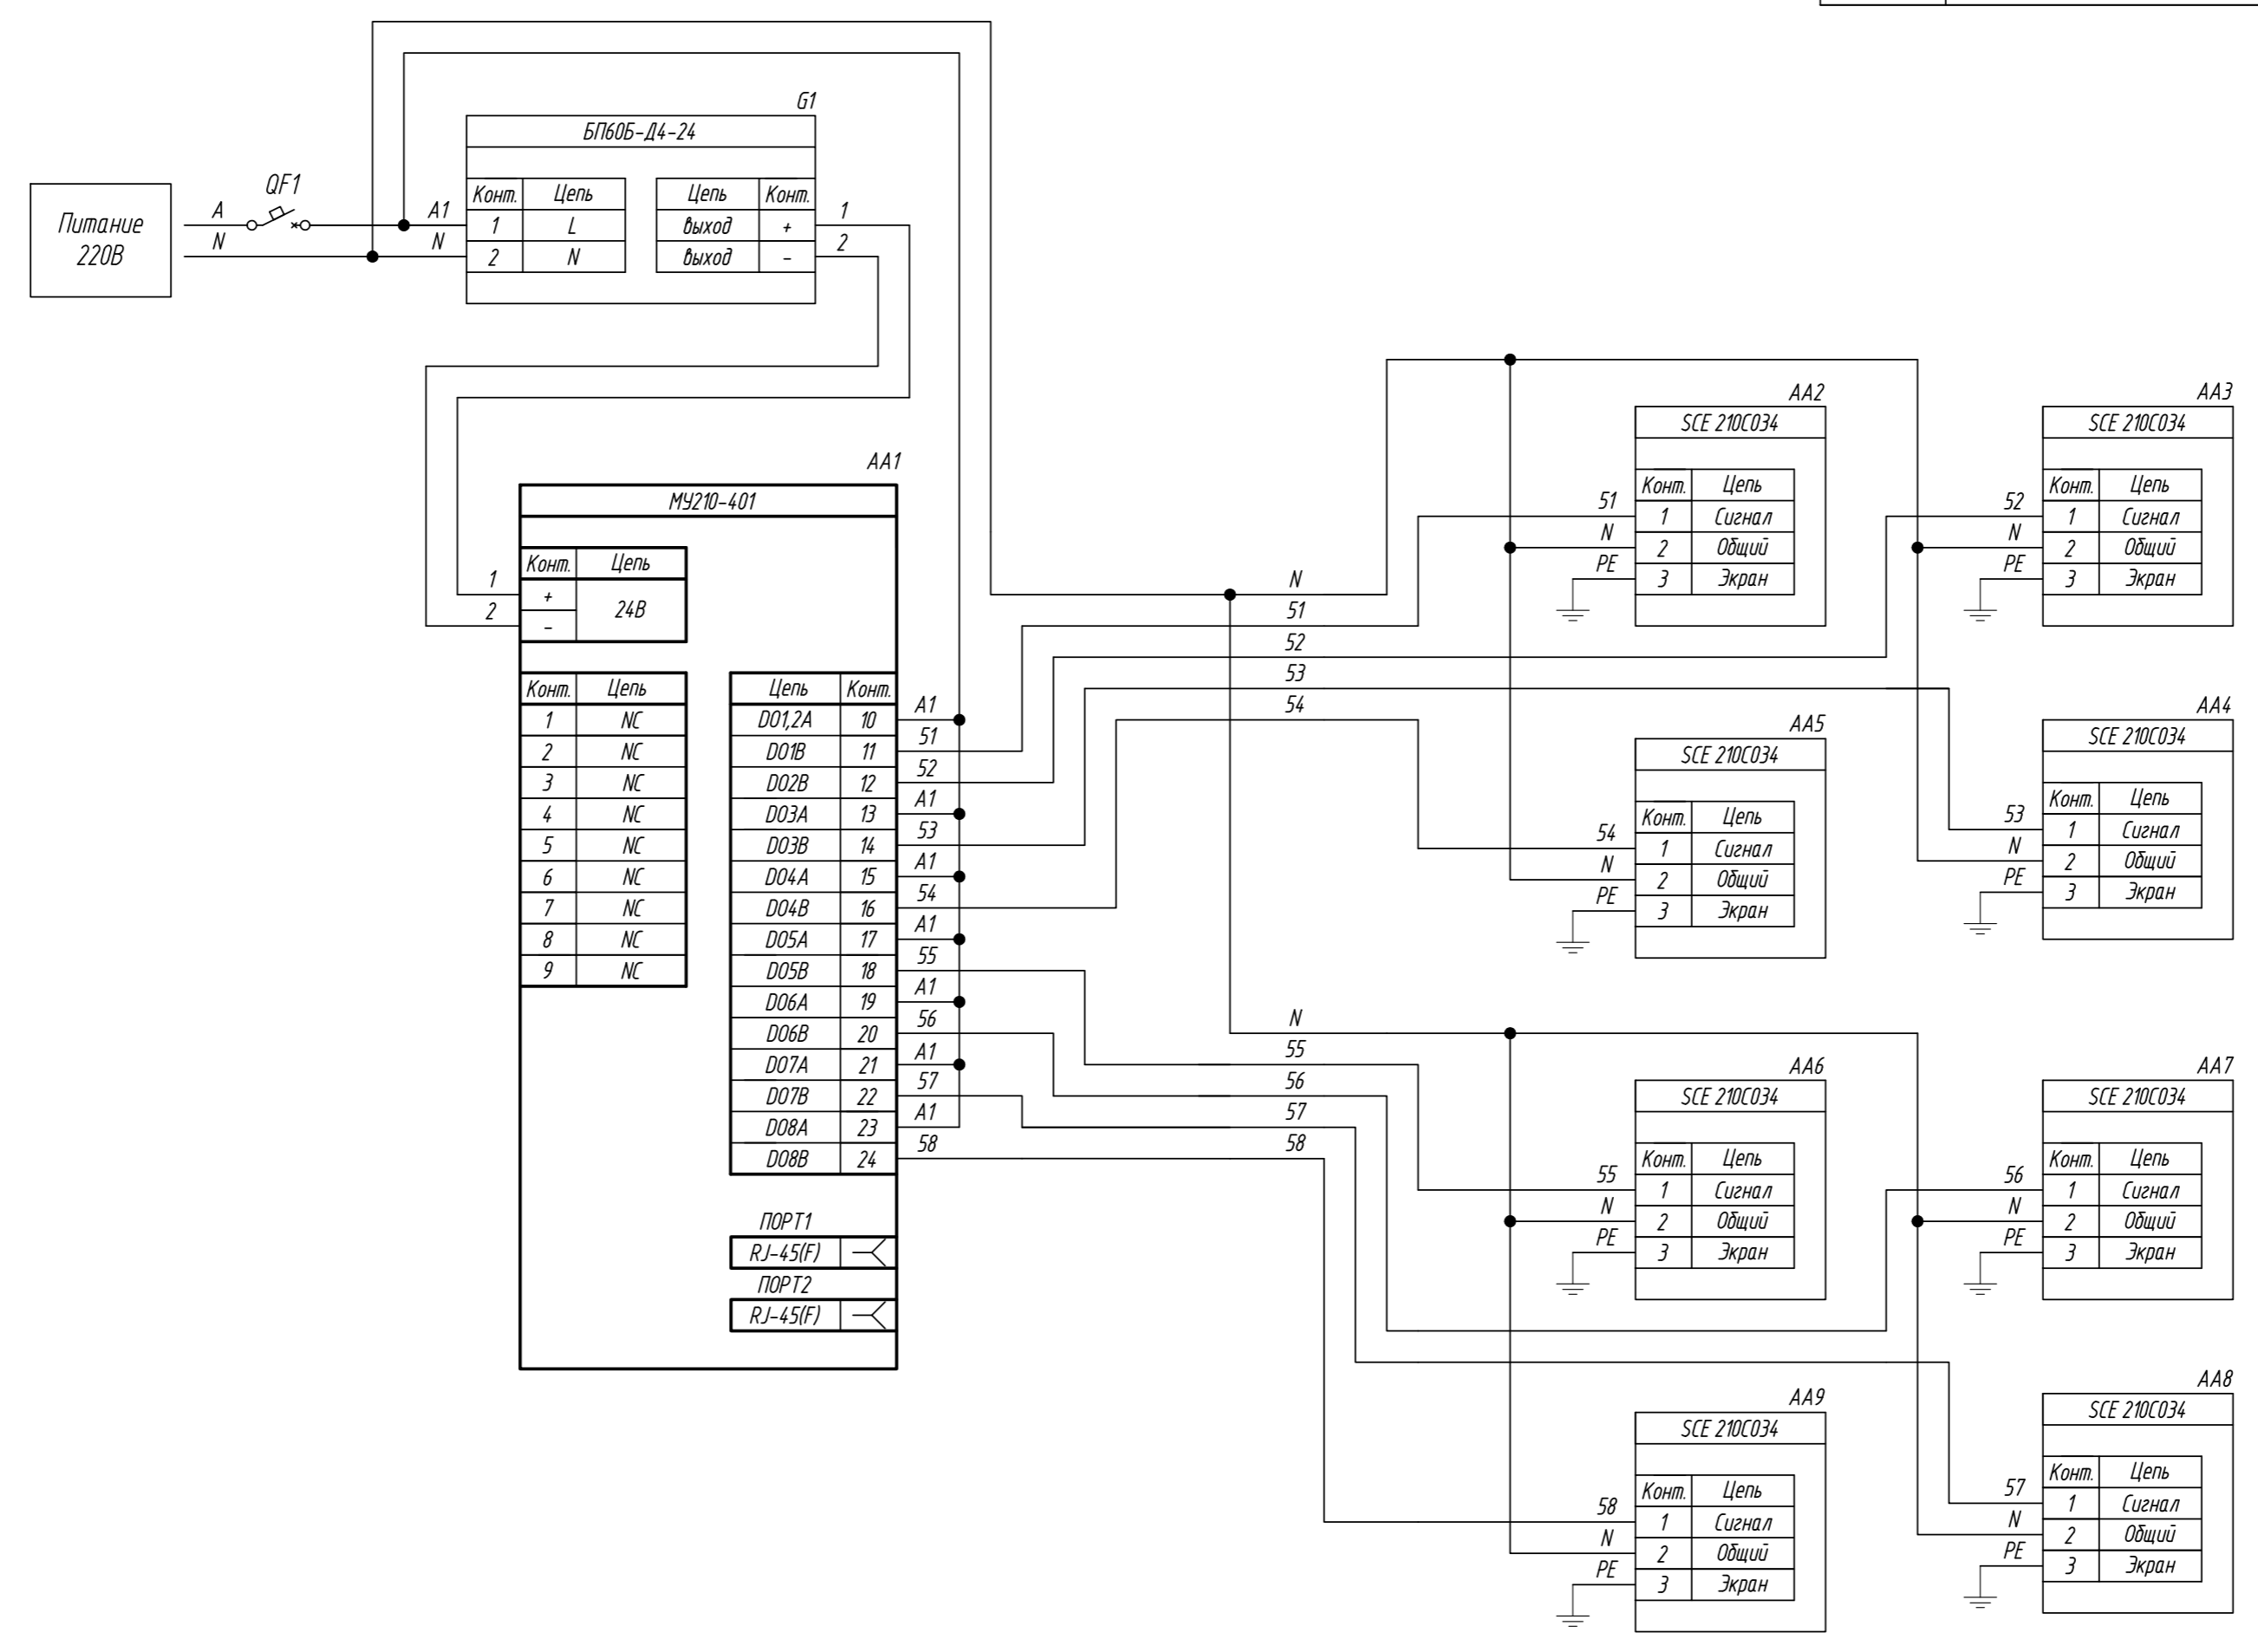

Поз. обознач.	Наименование	Кол.	Примечание
AA1	Модуль дискретного вывода МУ210-401, ТМ "ОВЕН"	1	
Б1	Одноканальный блок питания БП60Б-Д4-24, ТМ "ОВЕН"	1	
AA2...AA9	Клапан соленоидный SCE 210C034, ТМ "АССО"	8	
QF1	Автомат защиты	1	

Инв. № подл.
Подпись и дата
Взам. инв. №
Инв. № дубл.
Подпись и дата

Изм.	Лист	№ докум.	Подпись	Дата	МУ210-401, Управление соленоидными клапанами Схема электрическая принципиальная	Лит.	Масса	Масштаб
Разраб.								
Провер.								
Т.контр.						Лист	Листов 1	
Рук.раз.								
Н.контр.								
Утв.								