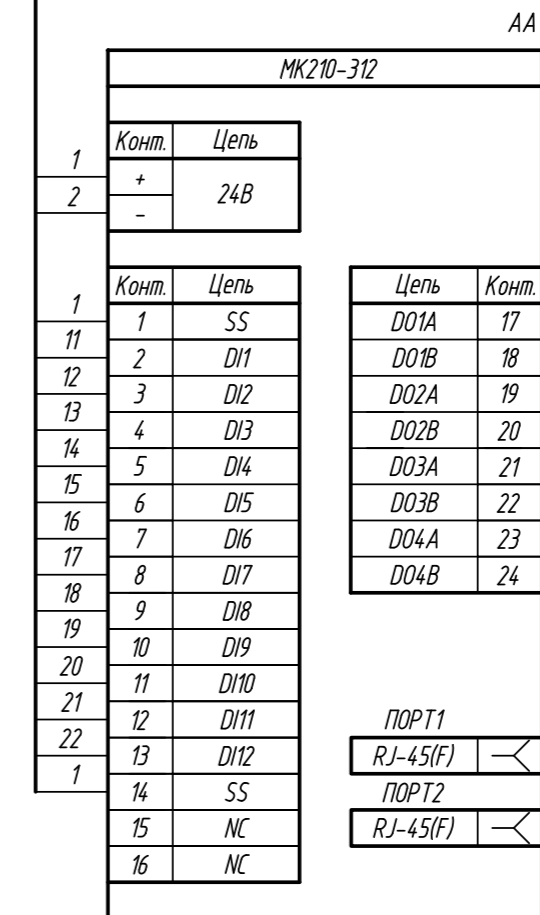

Поз. обознач.	Наименование	Кол.	Примечание
AA1	Модуль ввода вывода МК210-312, ТМ "ОВЕН"	1	
AA2...AA13	Индуктивный бесконтактный датчик NPN типа LA12-2N1, ТМ "KIPPRIBOR"	12	
G1	Одноканальный блок питания БП60Б-Д4-24, ТМ "ОВЕН"	1	
QF1	Автомат защиты	1	

Инд. № подл.      Взам. инв. №      Инв. № дубл.      Подпись и дата

Изм.	Лист	№ докум.	Подпись	Дата	МК210-312, подключение индуктивных бесконтактных датчиков NPN типа Схема электрическая принципиальная			Лит.	Масса	Масштаб
Разраб.										
Провер.										
Т.контр.										
Рук.раз.										
Н.контр.										
Утв.										
								Лист	Листов 1	