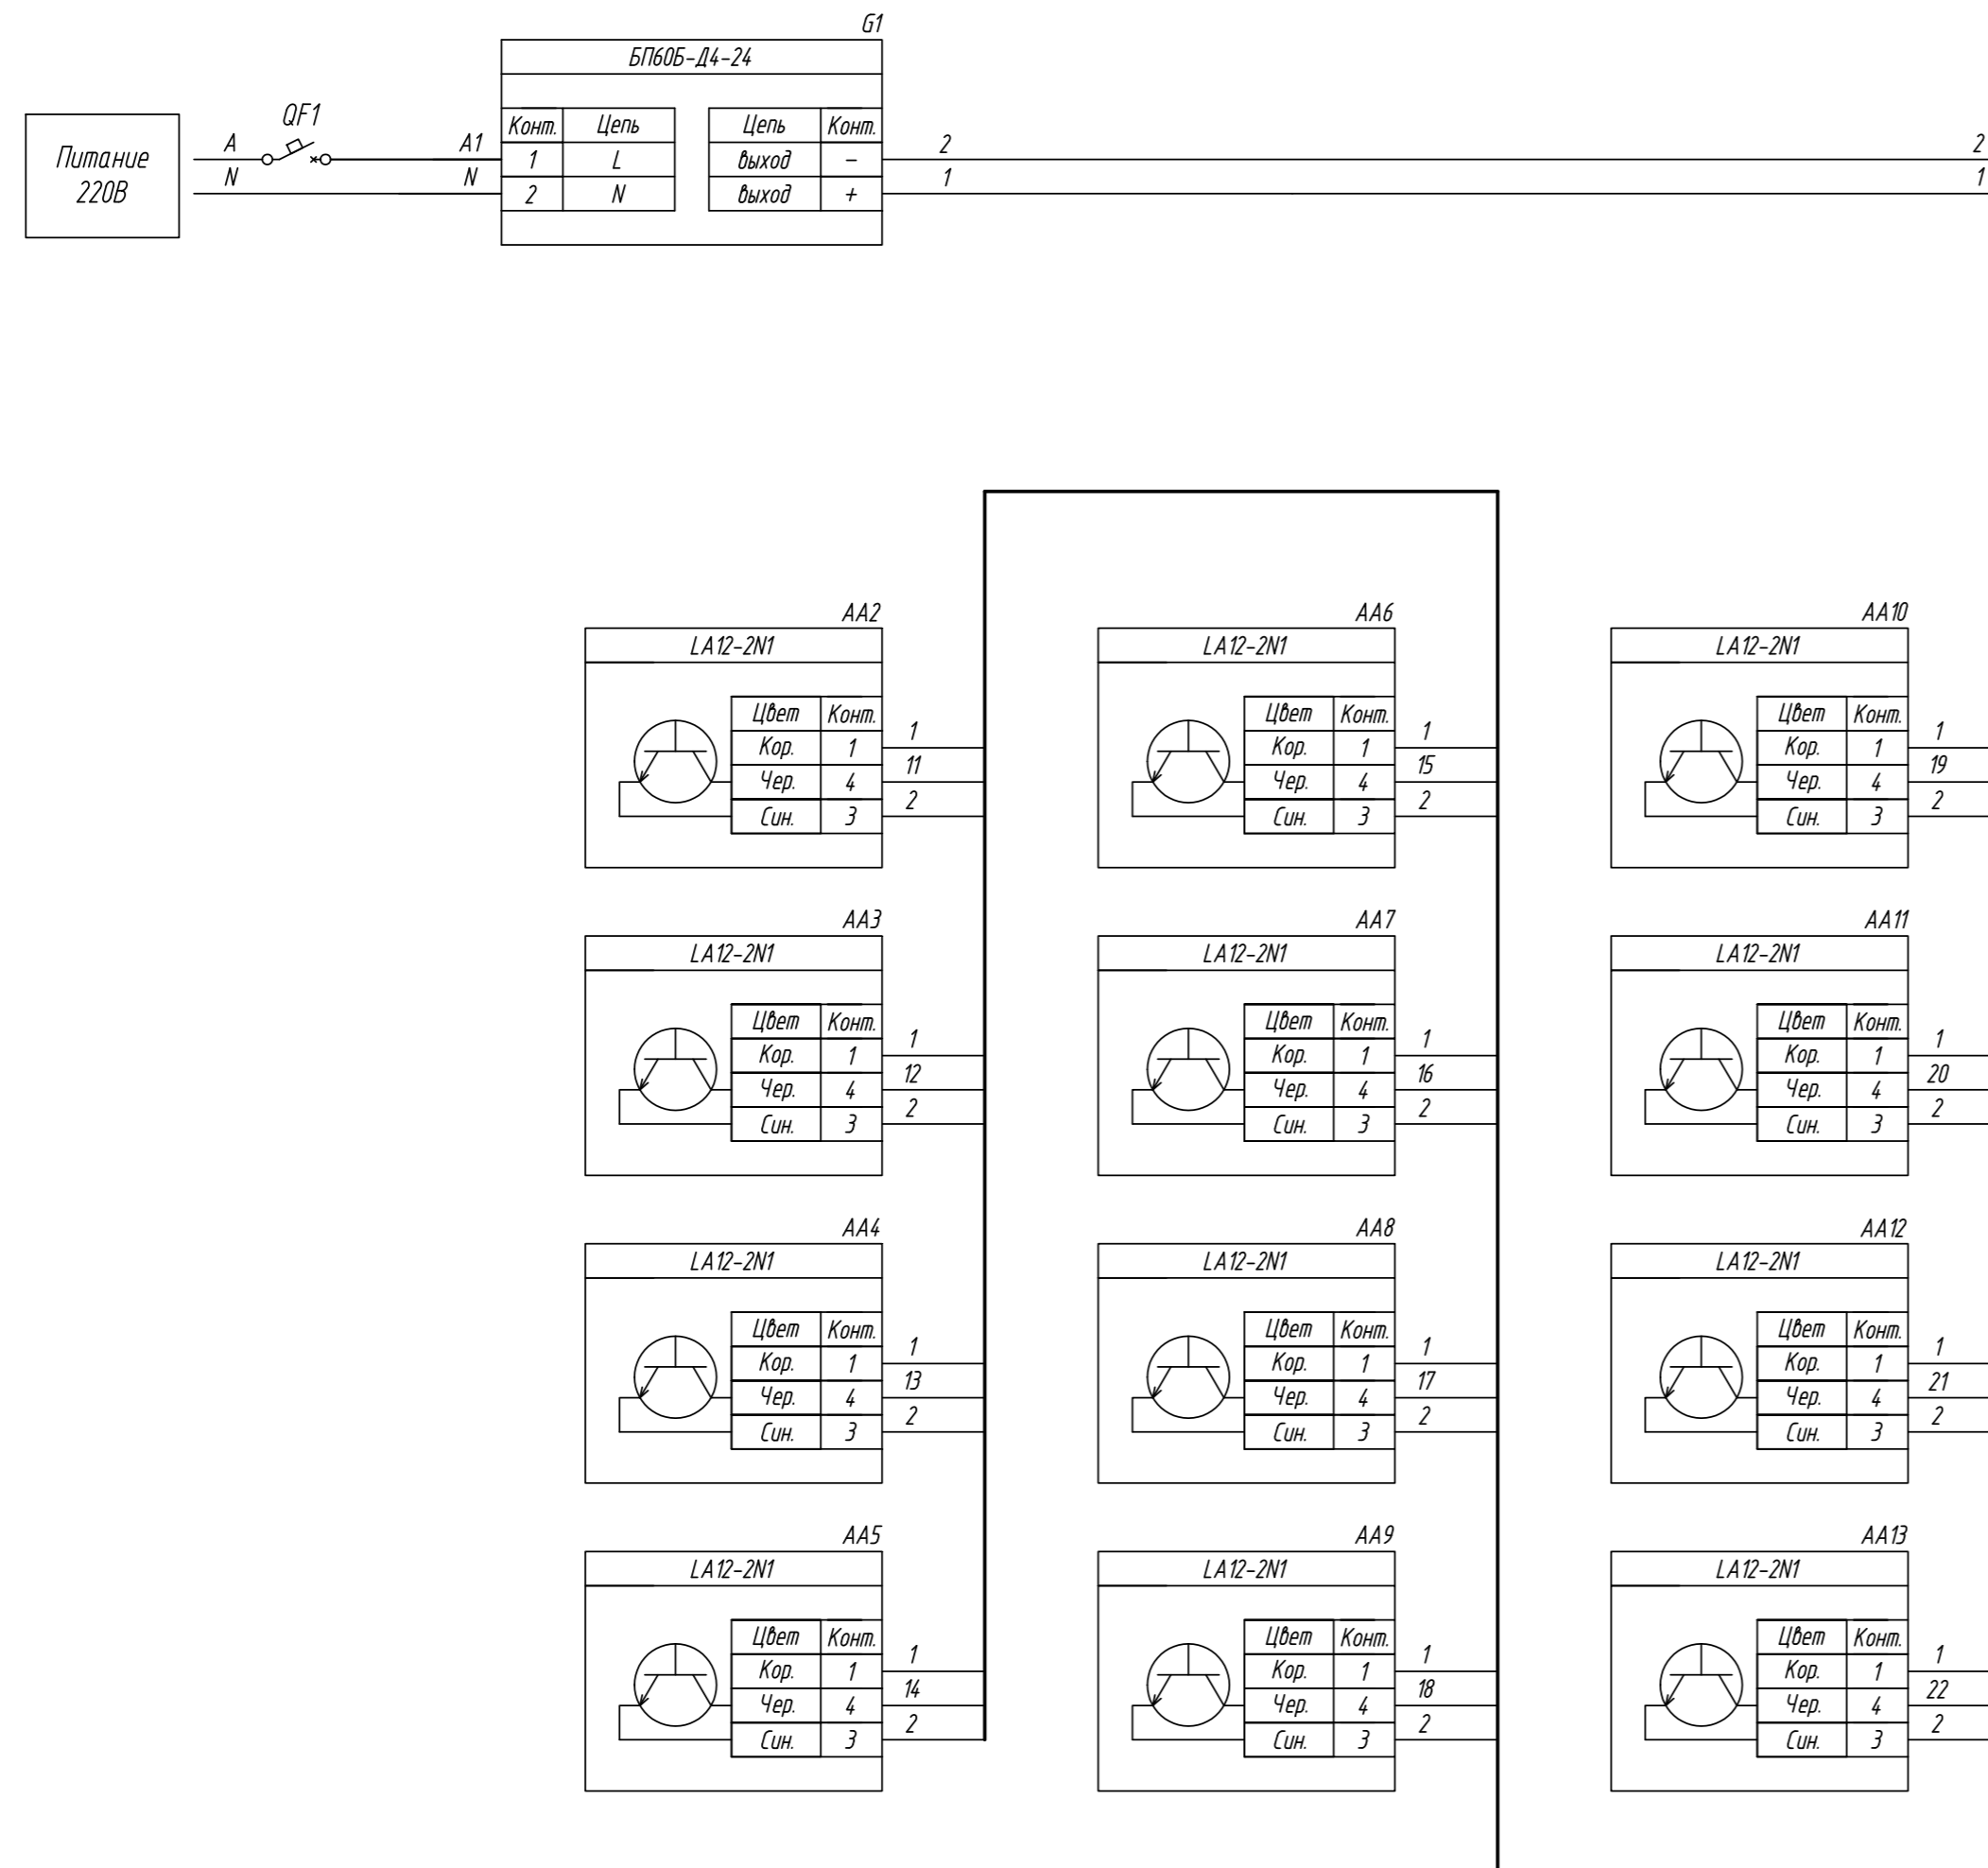

Поз. обознач.	Наименование	Кол.	Примечание
AA1	Модуль ввода вывода МК210-312, ТМ "ОВЕН"	1	
AA2...AA13	Индуктивный бесконтактный датчик NPN типа LA12-2N1, ТМ "KIPPRIBOR"	12	
G1	Одноканальный блок питания БП60Б-Д4-24, ТМ "ОВЕН"	1	
QF1	Автомат защиты	1	

Инд. № подл.      Взам. инв. №      Инв. № дубл.      Подпись и дата

Изм.	Лист	№ докум.	Подпись	Дата	МК210-312, подключение индуктивных бесконтактных датчиков NPN типа Схема электрическая принципиальная			Лит.	Масса	Масштаб
Разраб.										
Провер.										
Т.контр.										
Рук.раз.										
Н.контр.										
Утв.										
								Лист	Листов 1	