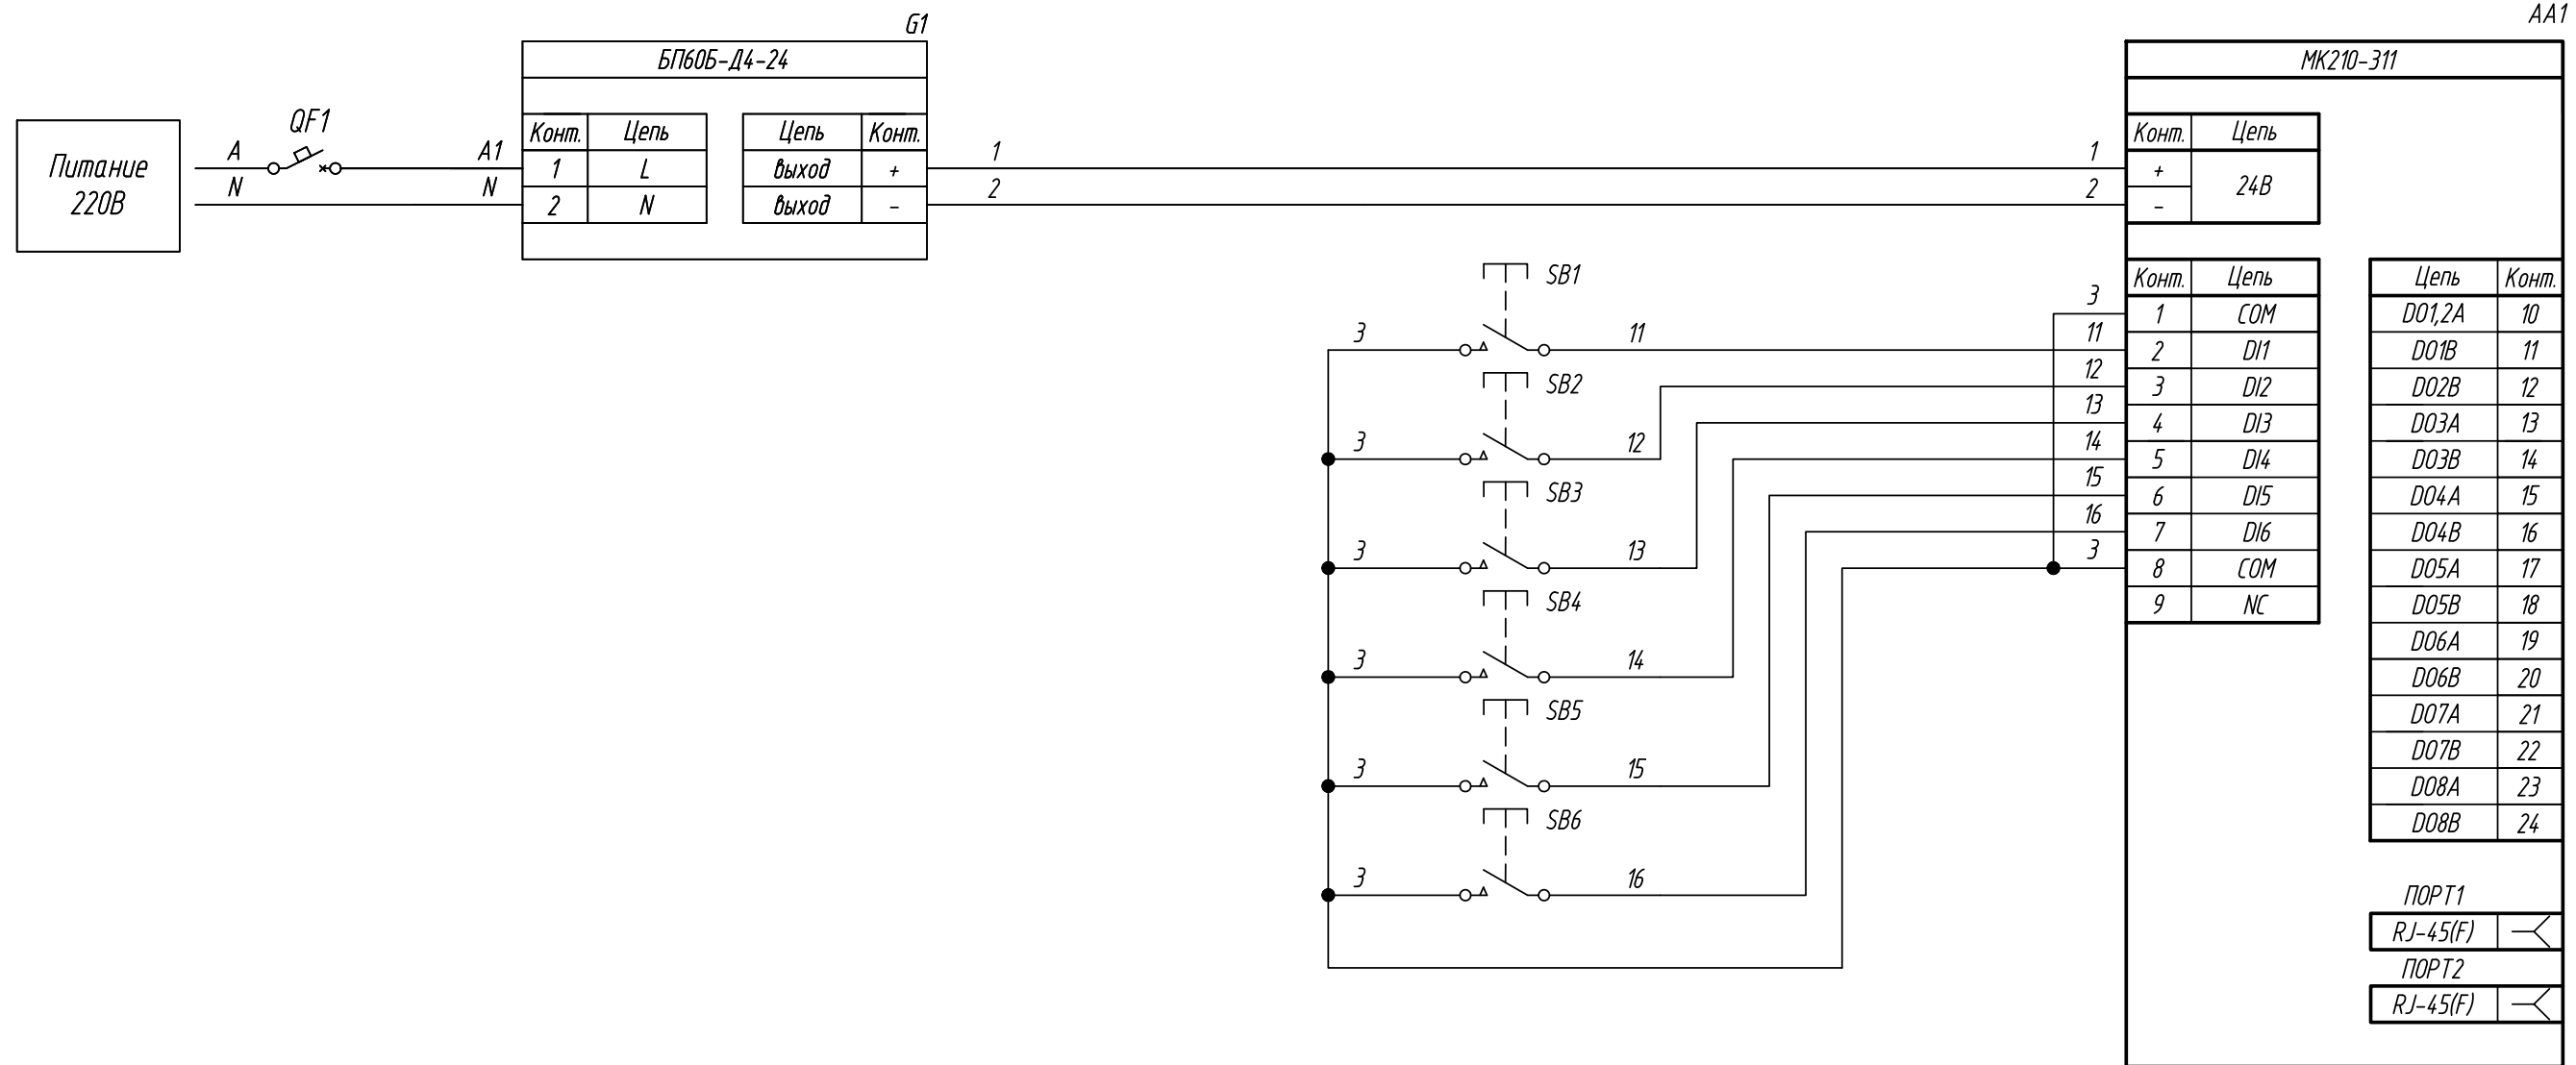

Поз. обознач.	Наименование	Кол.	Примечание
AA1	Модуль ввода вывода		
	МК210-311, ТМ "ОВЕН"	1	
SB1...SB6	Кнопка без фиксации, ТМ "MEYERTEC"	6	
G1	Одноканальный блок питания БП60Б-Д4-24, ТМ "ОВЕН"	1	
QF1	Автомат защиты	1	

МК210-311  
подключение кнопки без фиксации

Схема электрическая принципиальная

Лист 1 из 1