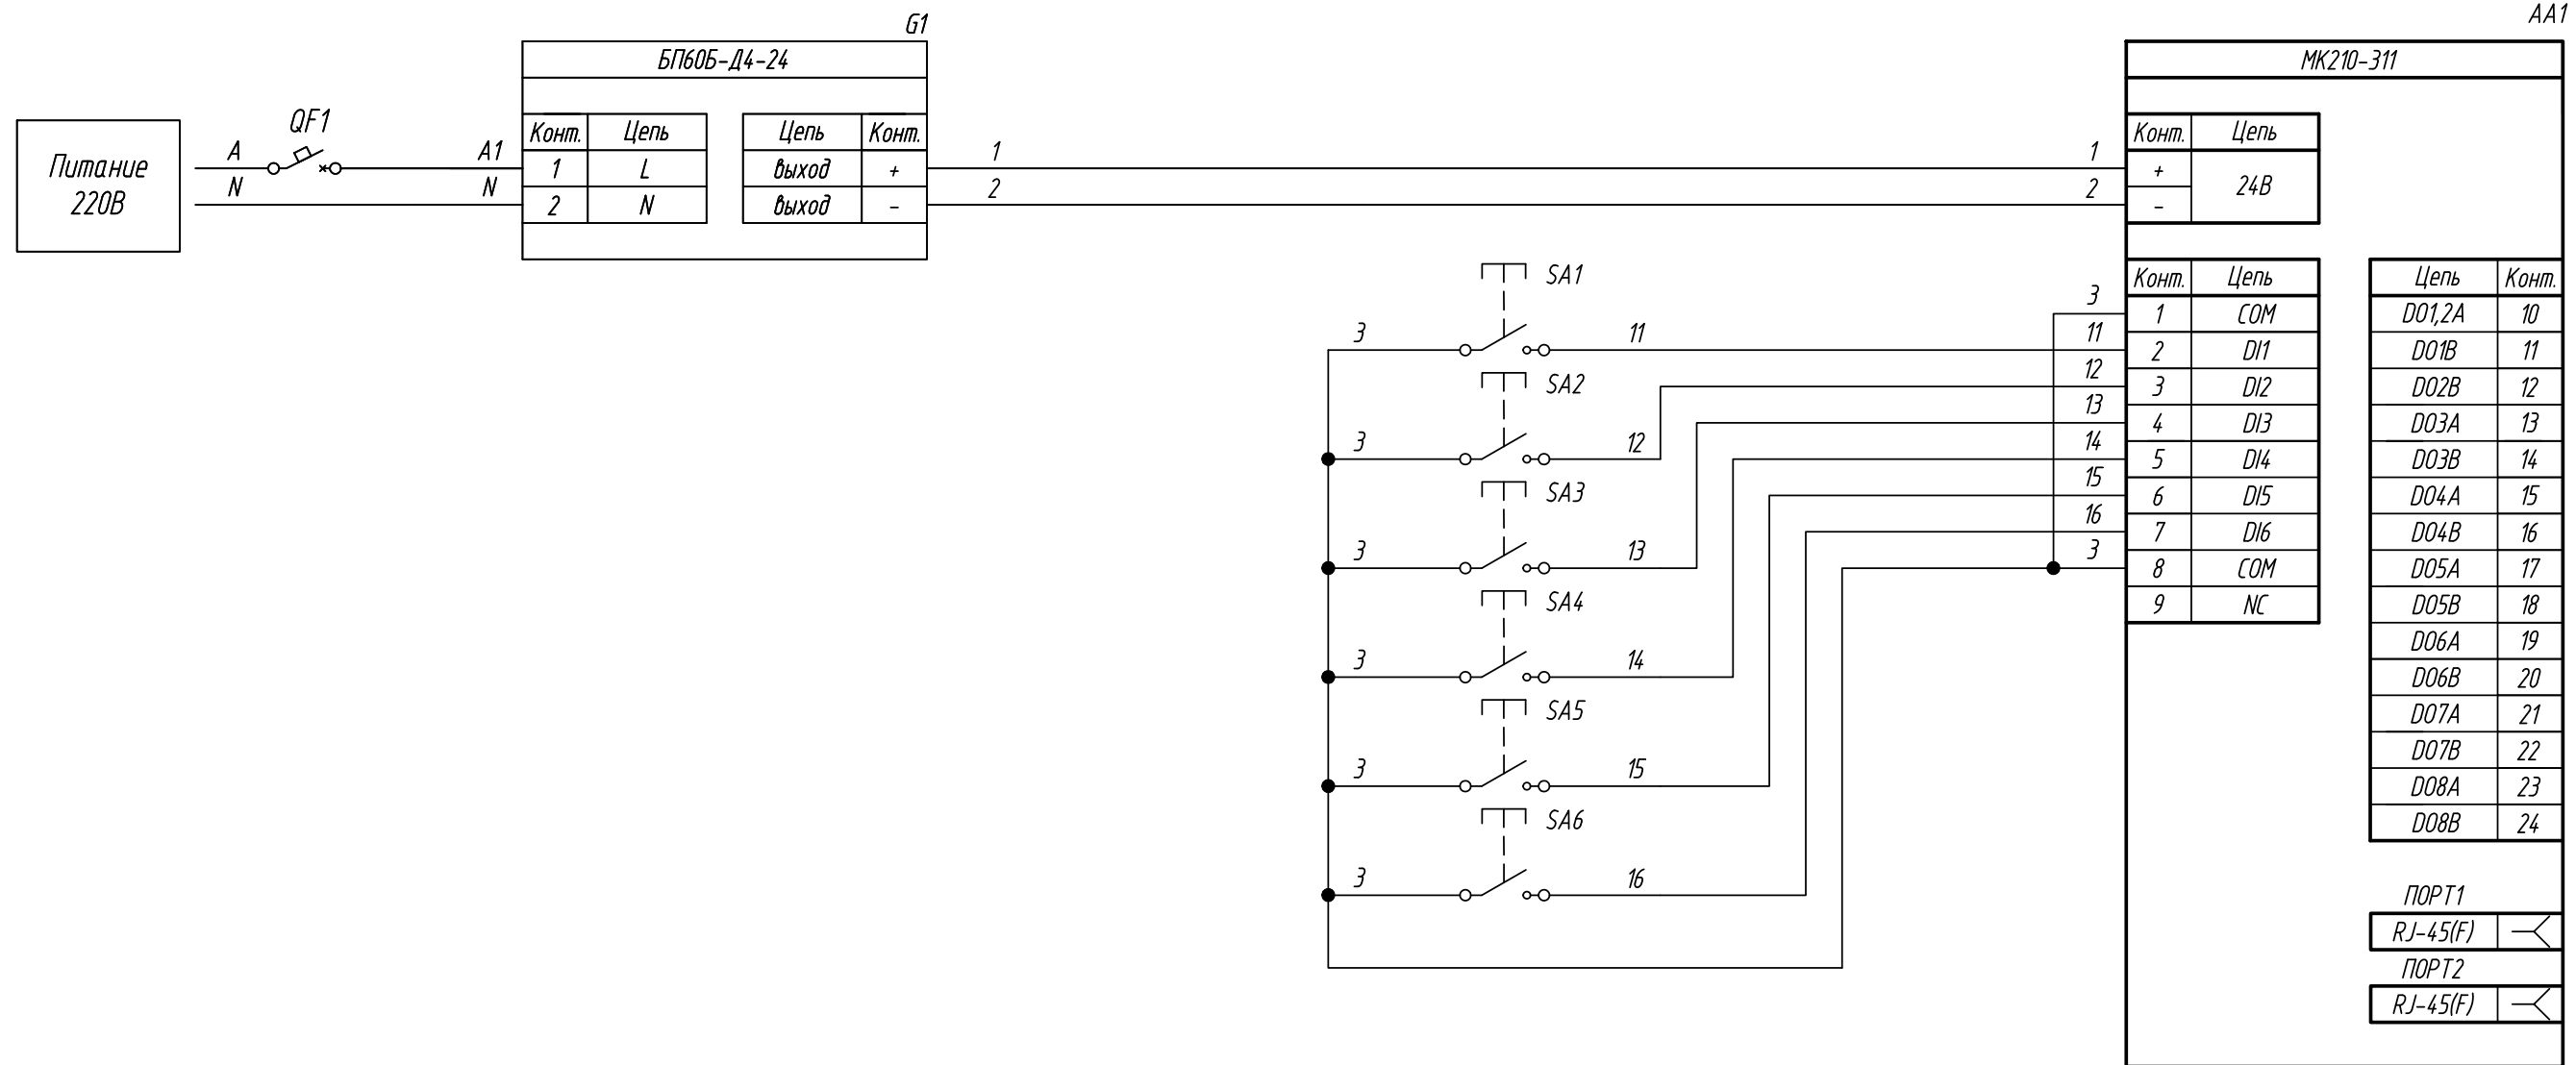

Поз. обознач.	Наименование	Кол.	Примечание
AA1	Модуль ввода вывода		
	МК210-311, ТМ "ОВЕН"	1	
SA1...SA6	Кнопка с фиксацией, ТМ "MEYERTEC"	6	
G1	Одноканальный блок питания БП60Б-Д4-24, ТМ "ОВЕН"	1	
QF1	Автомат защиты	1	

МК210-311
подключение кнопки с фиксацией

Схема электрическая принципиальная

Лист	Листов 1
------	----------