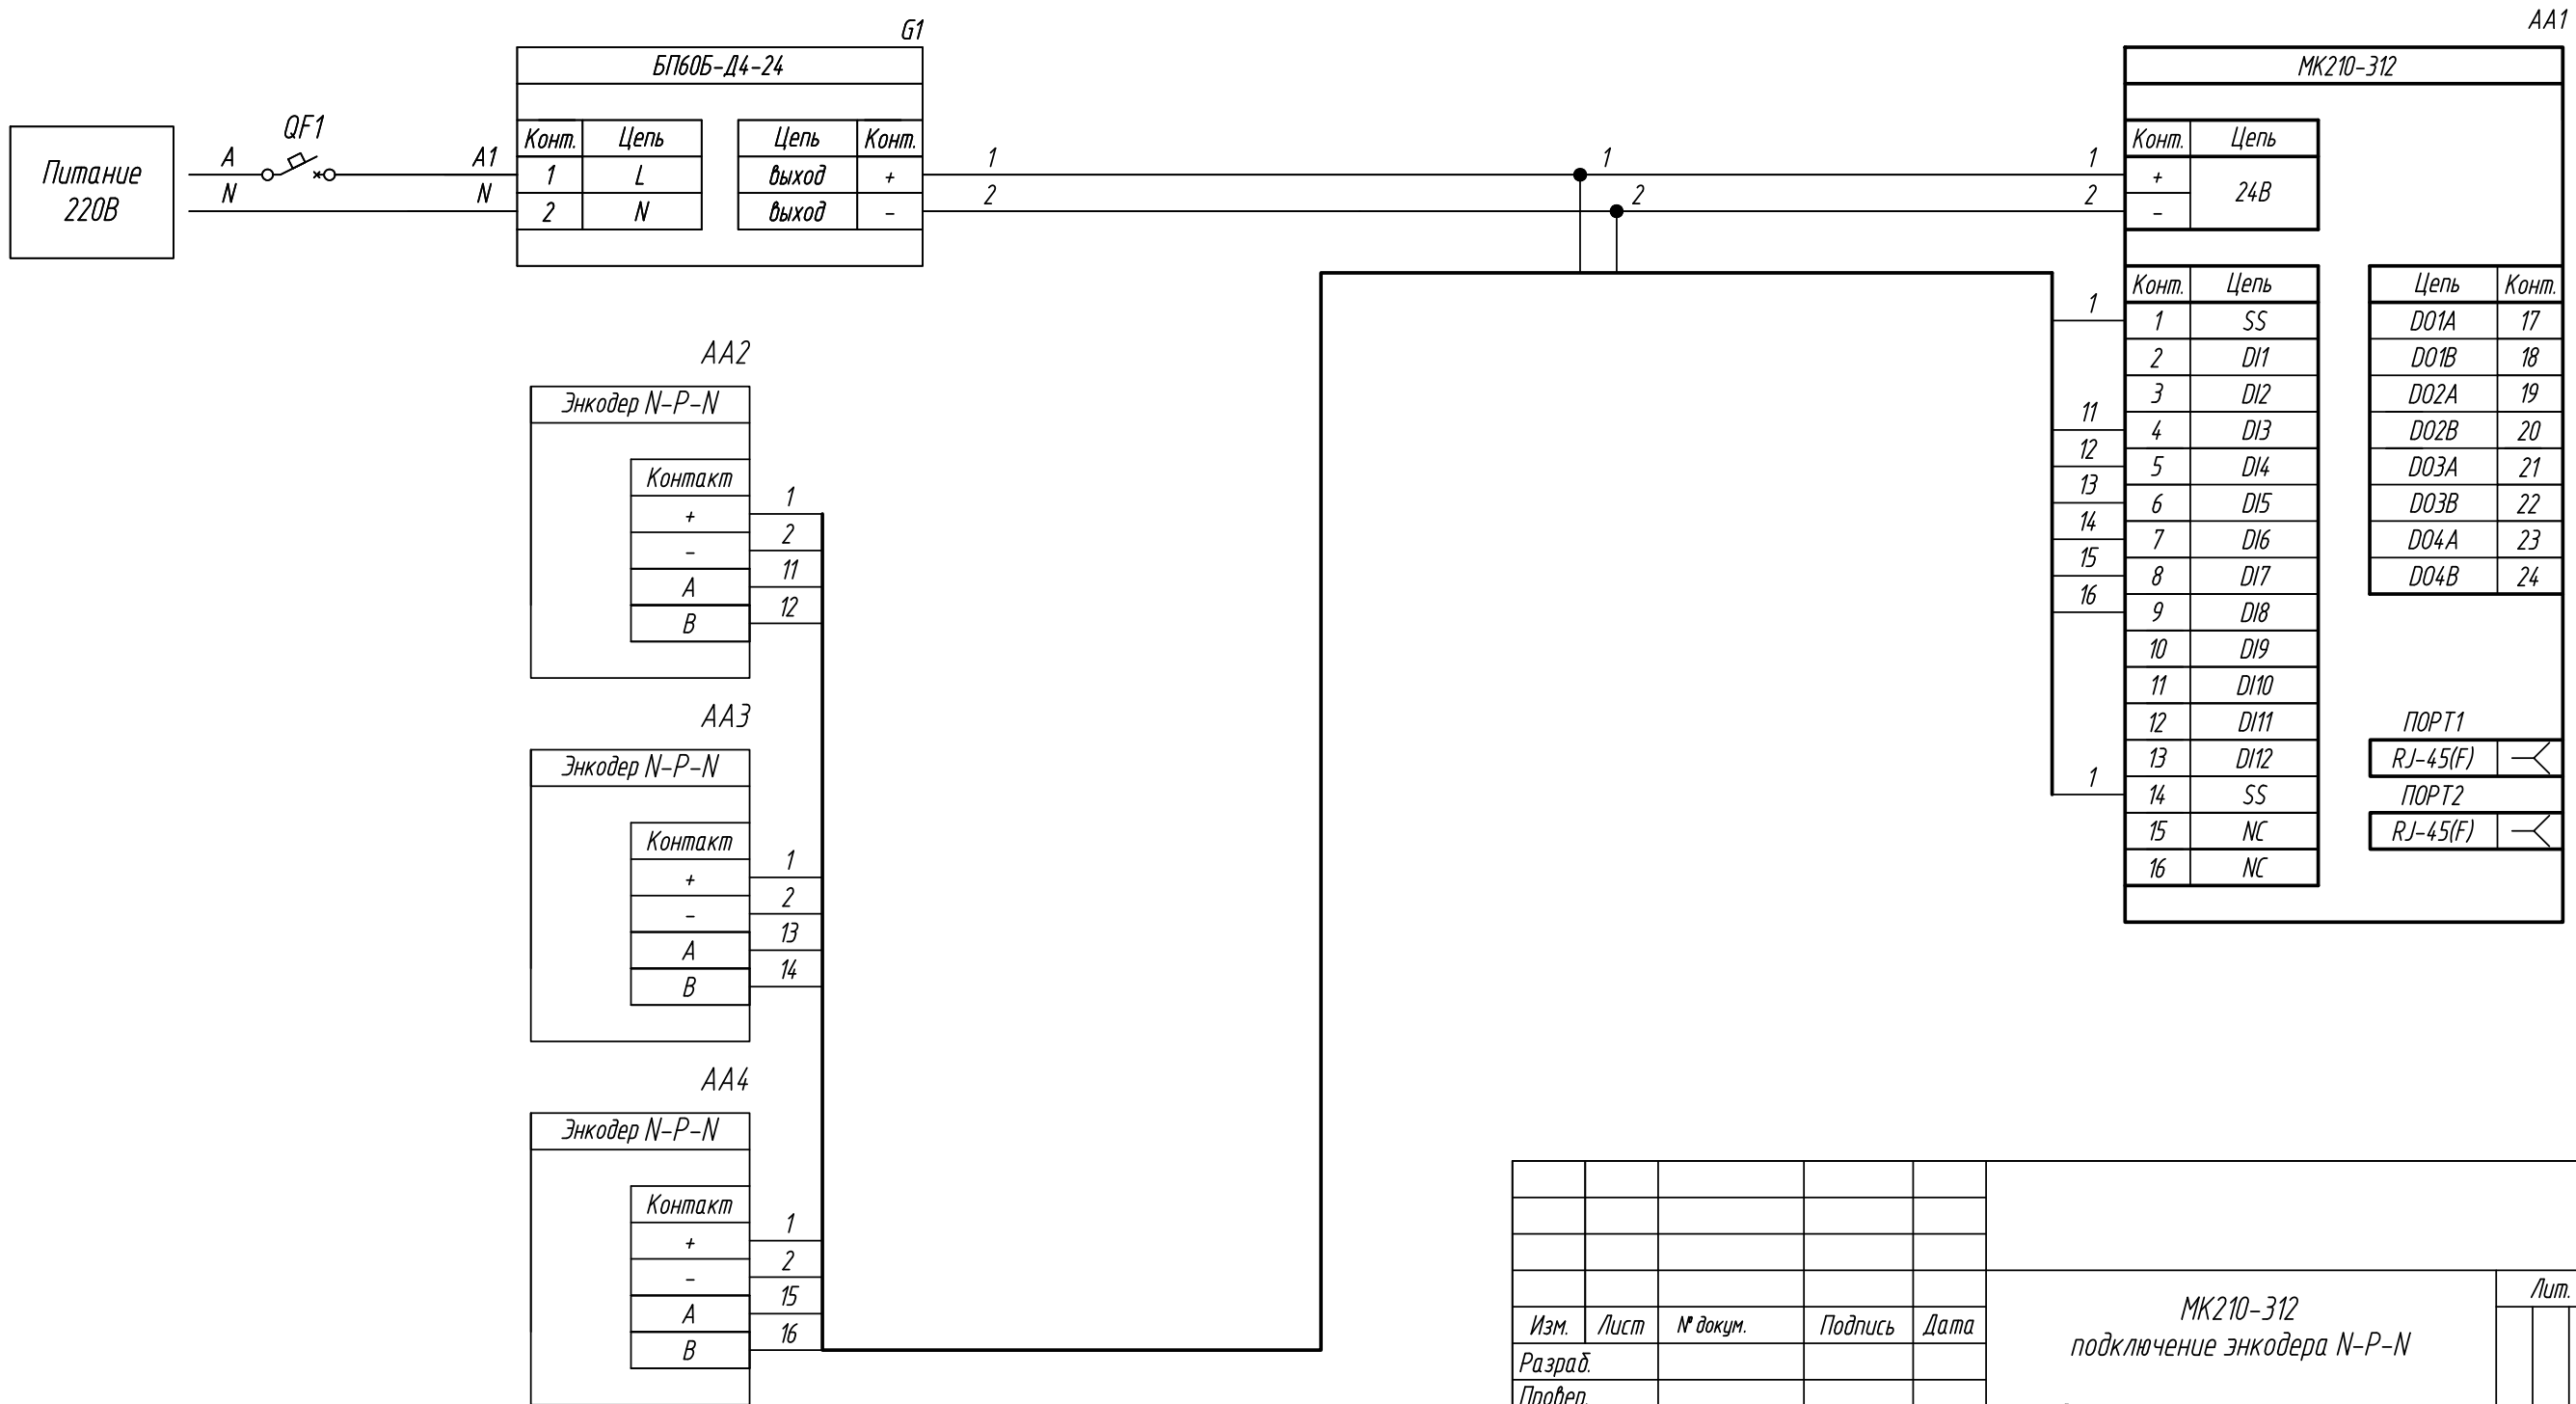

Поз. обознач.	Наименование	Кол.	Примечание
AA1	Модуль ввода вывода		
	МК210-312, ТМ "ОВЕН"	1	
AA2...AA4	Энкодер N-P-N	3	
G1	Одноканальный блок питания БП60Б-Д4-24, ТМ "ОВЕН"	1	
QF1	Автомат защиты	1	

Инд. № подл.	Взам. инв. №	Инд. № дубл.	Подпись и дата

Изм.	Лист	№ докум.	Подпись	Дата	МК210-312 подключение энкодера N-P-N Схема электрическая принципиальная	Лит.	Масса	Масштаб
Разраб.								
Провер.								
Т.контр.								
Рук.раз.								
Н.контр.								
Утв.								
						Лист	Листов 1	