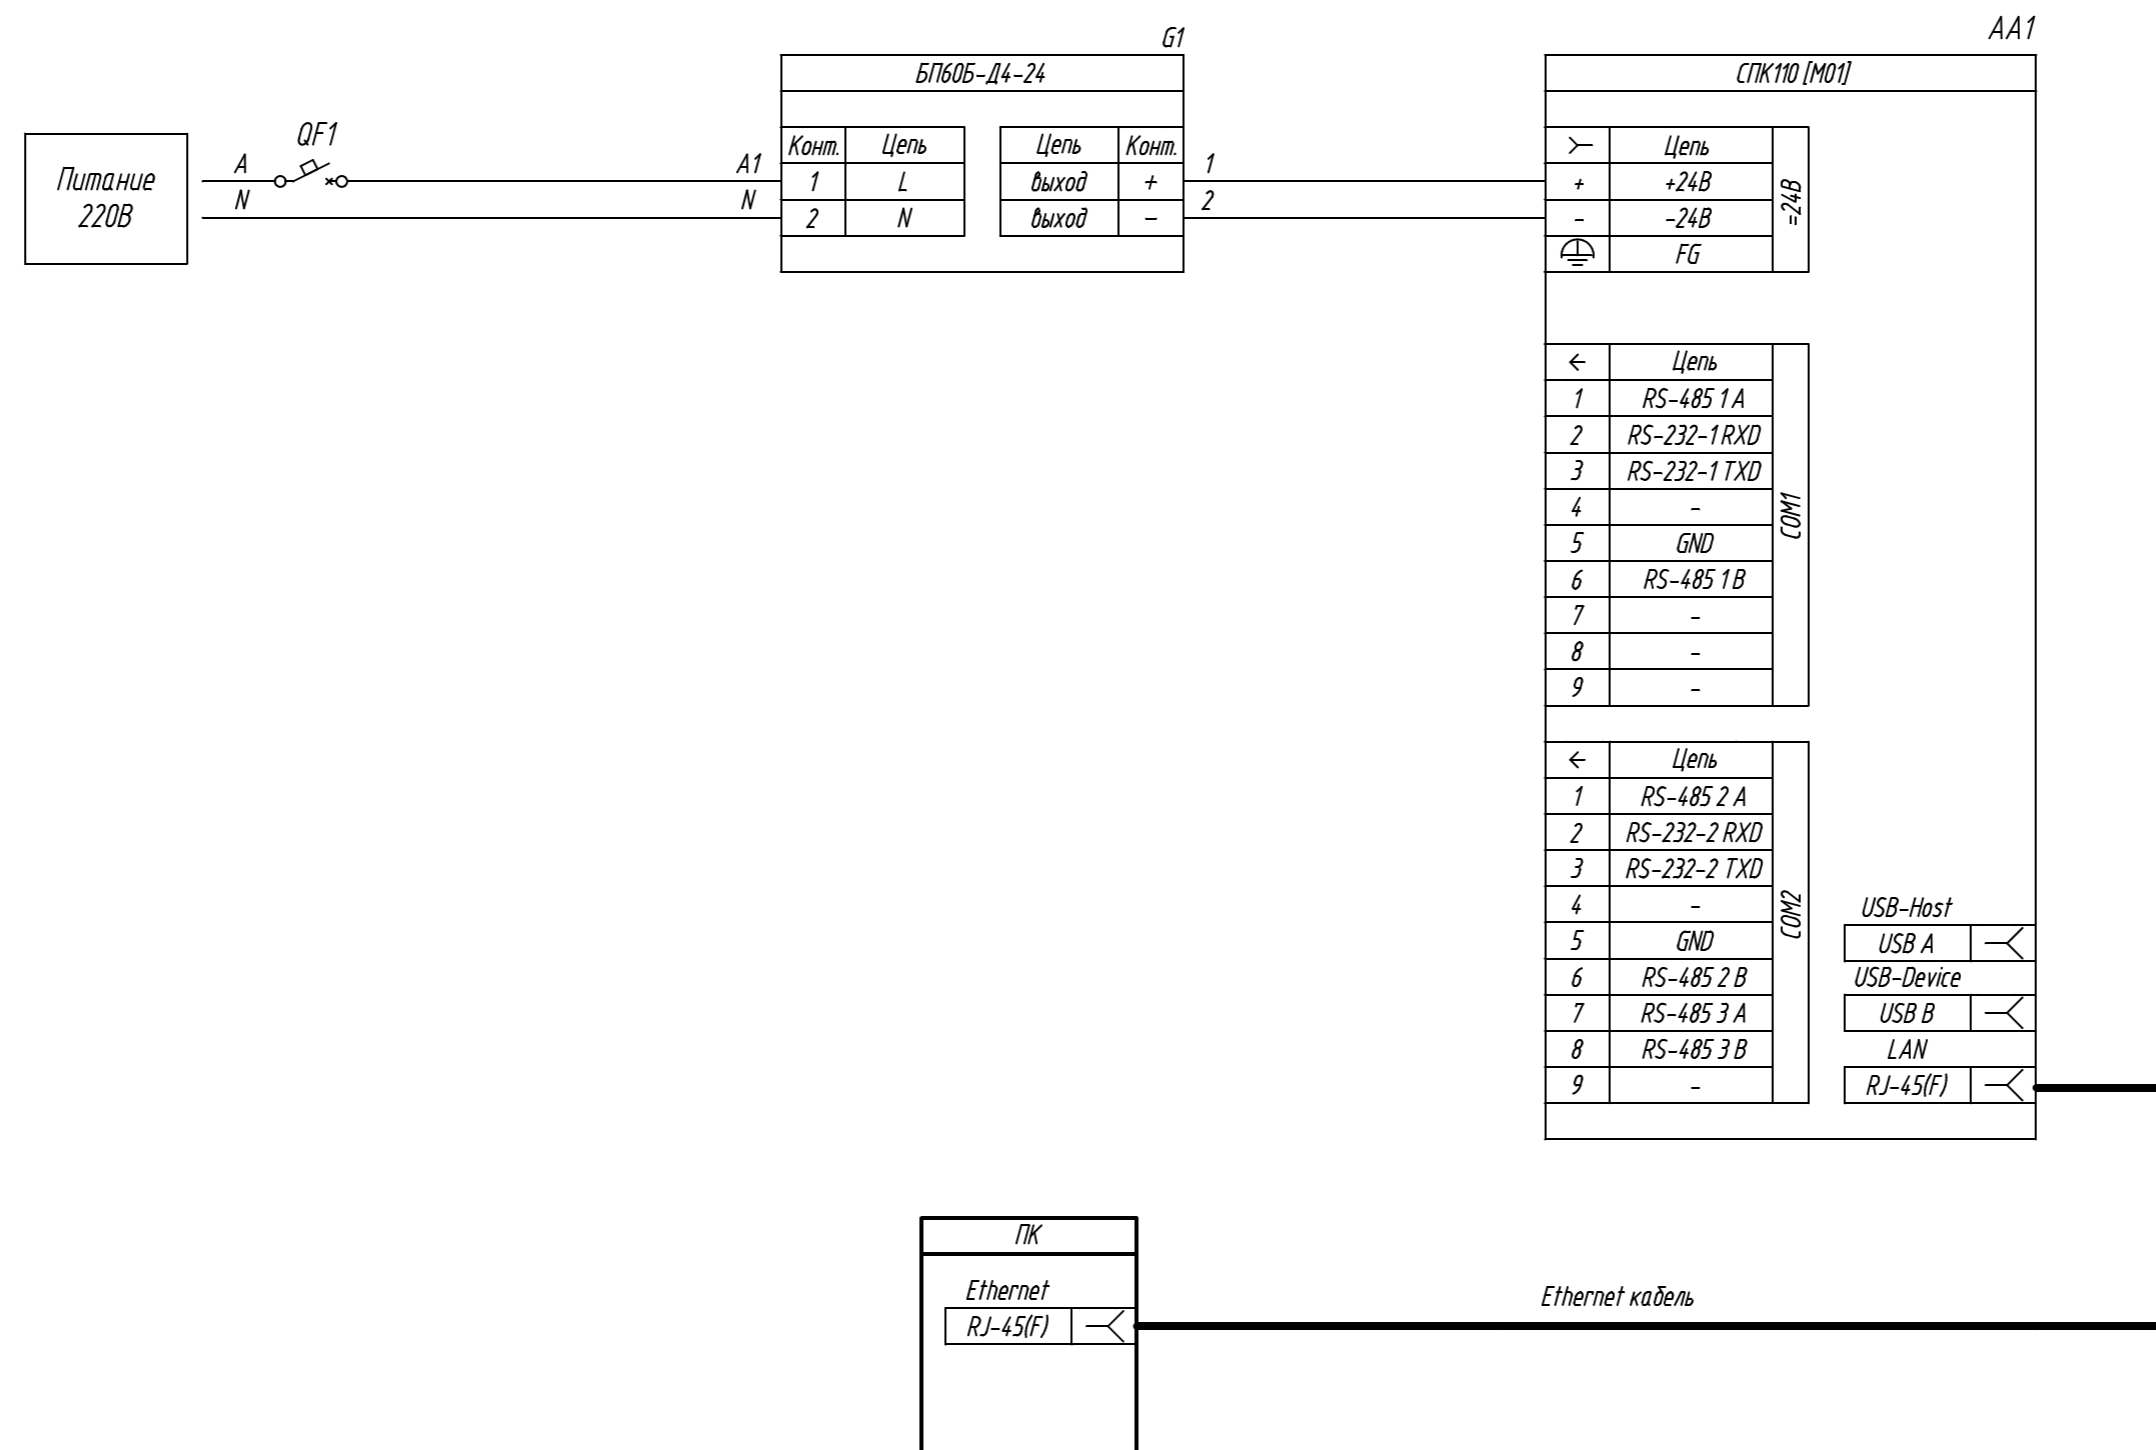

Поз. обознач.	Наименование	Кол.	Примечание
AA1	Панельный программируемый логический контроллер ОВЕН		
	СПК110 (M01), ТМ "ОВЕН"	1	
Б1	Одноканальный блок питания БП60Б-Д4-24, ТМ "ОВЕН"	1	
QF1	Автомат защиты	1	

СПК110 (M01),  
 подключение к ПК и интерфейсу Ethernet  
 Схема электрическая принципиальная

Лист 1 из 1