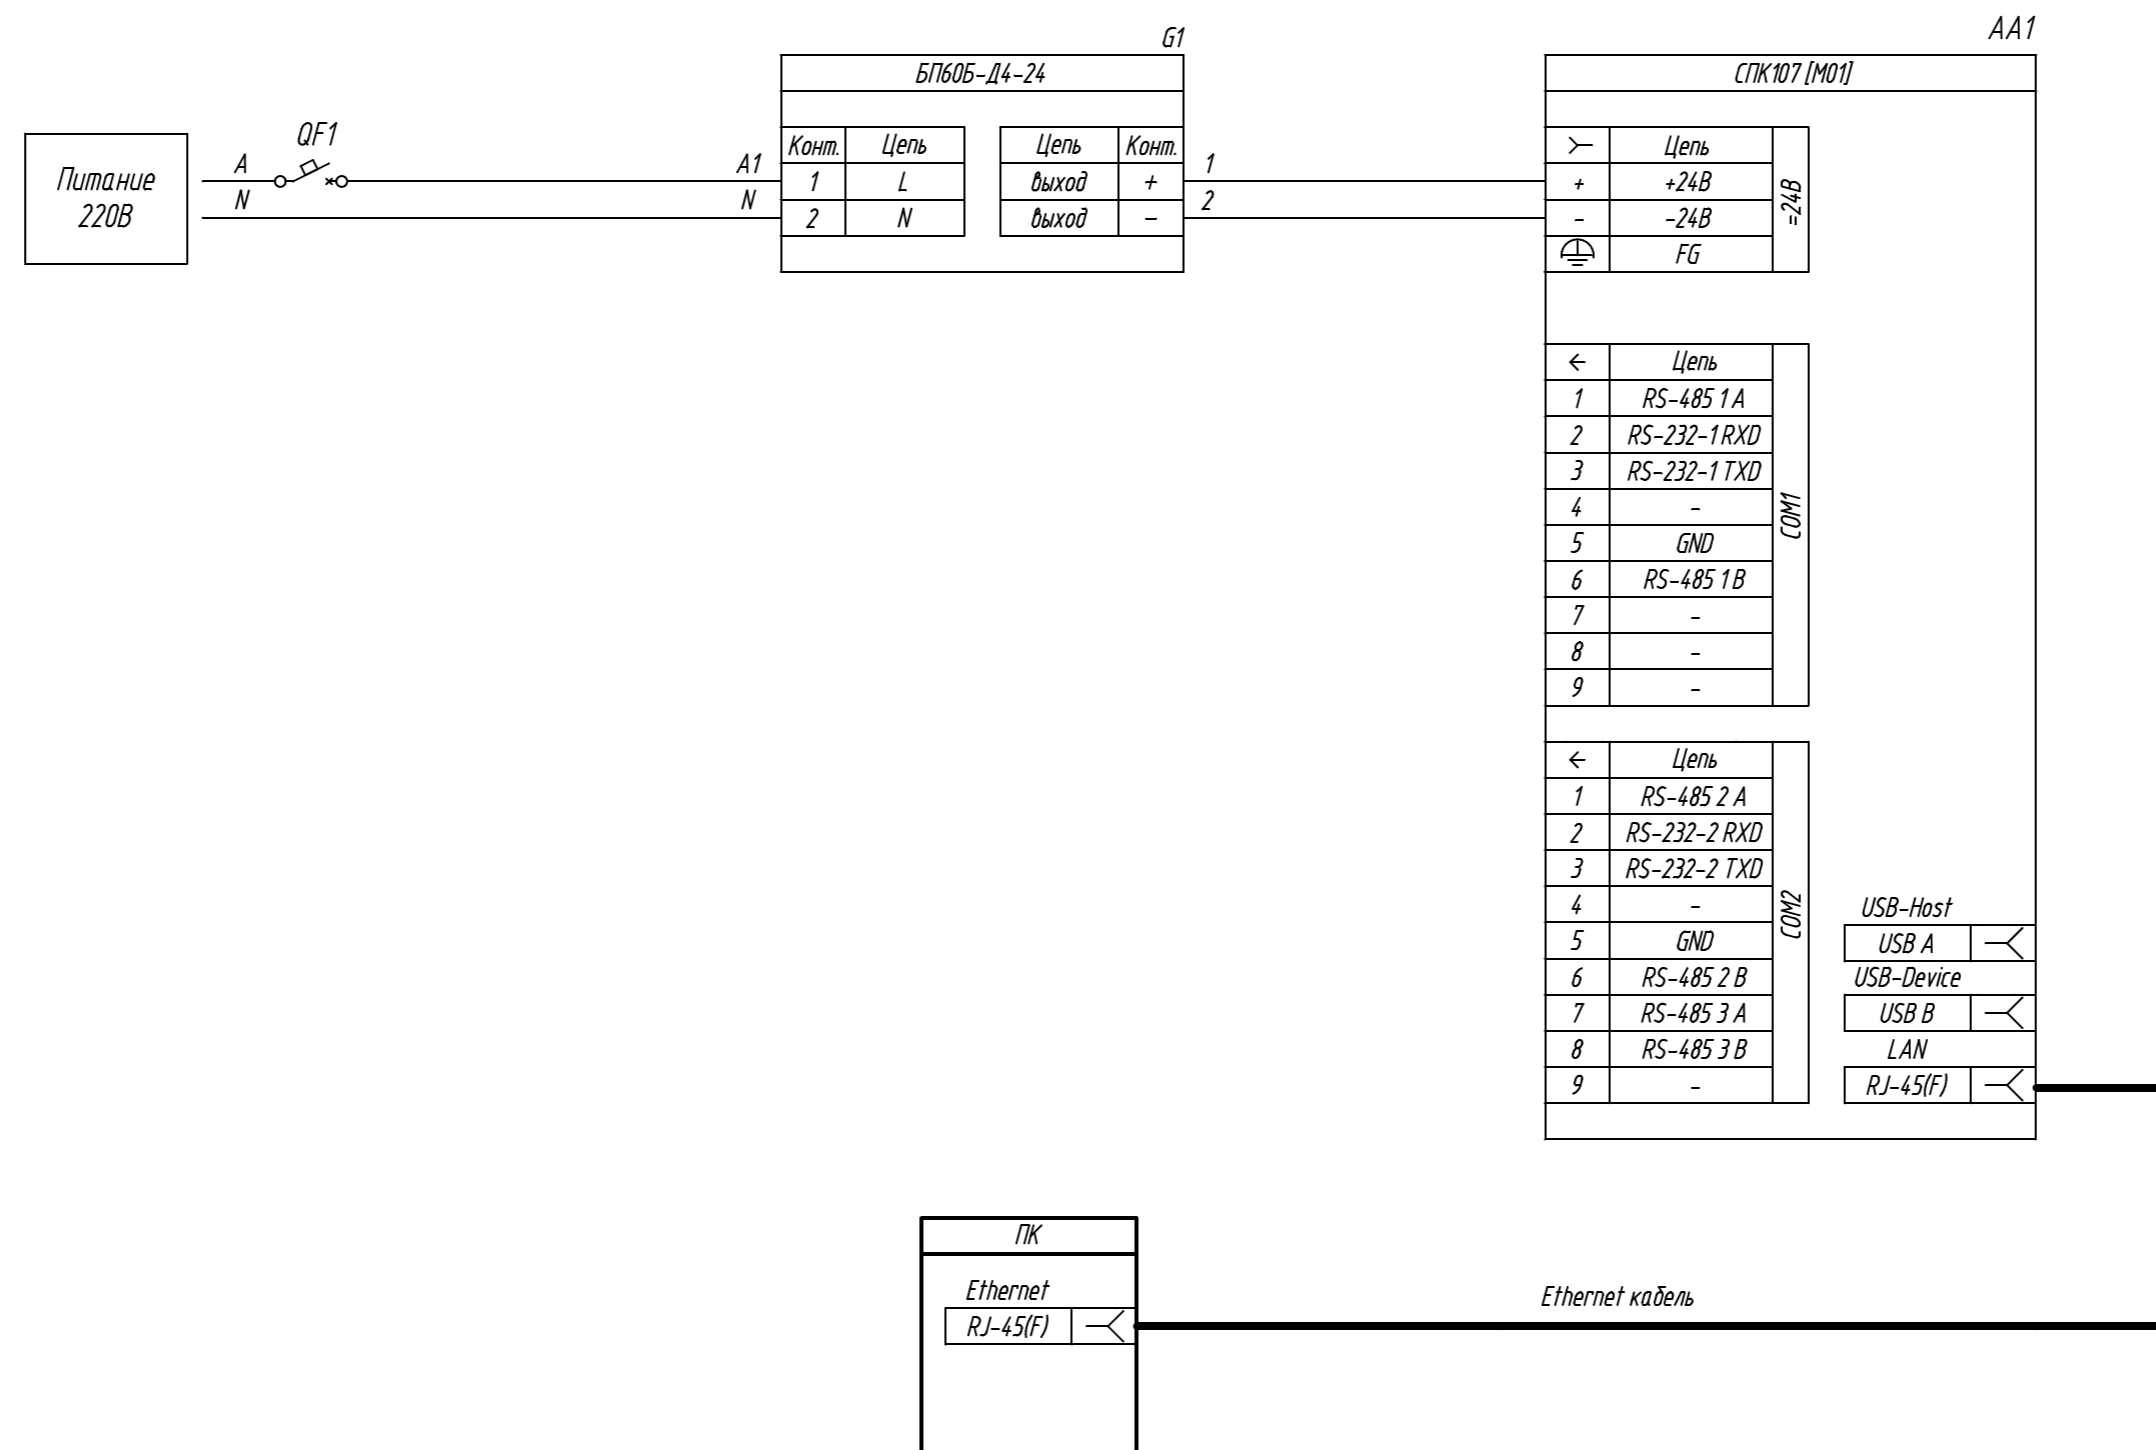

Поз. обознач.	Наименование	Кол.	Примечание
AA1	Панельный программируемый логический контроллер ОВЕН СПК107 (М01), ТМ "ОВЕН"	1	
Б1	Одноканальный блок питания БП60Б-Д4-24, ТМ "ОВЕН"	1	
QF1	Автомат защиты	1	

СПК107 (М01),
подключение к ПК и интерфейс Ethernet

Схема электрическая принципиальная

Лист 1 из 1