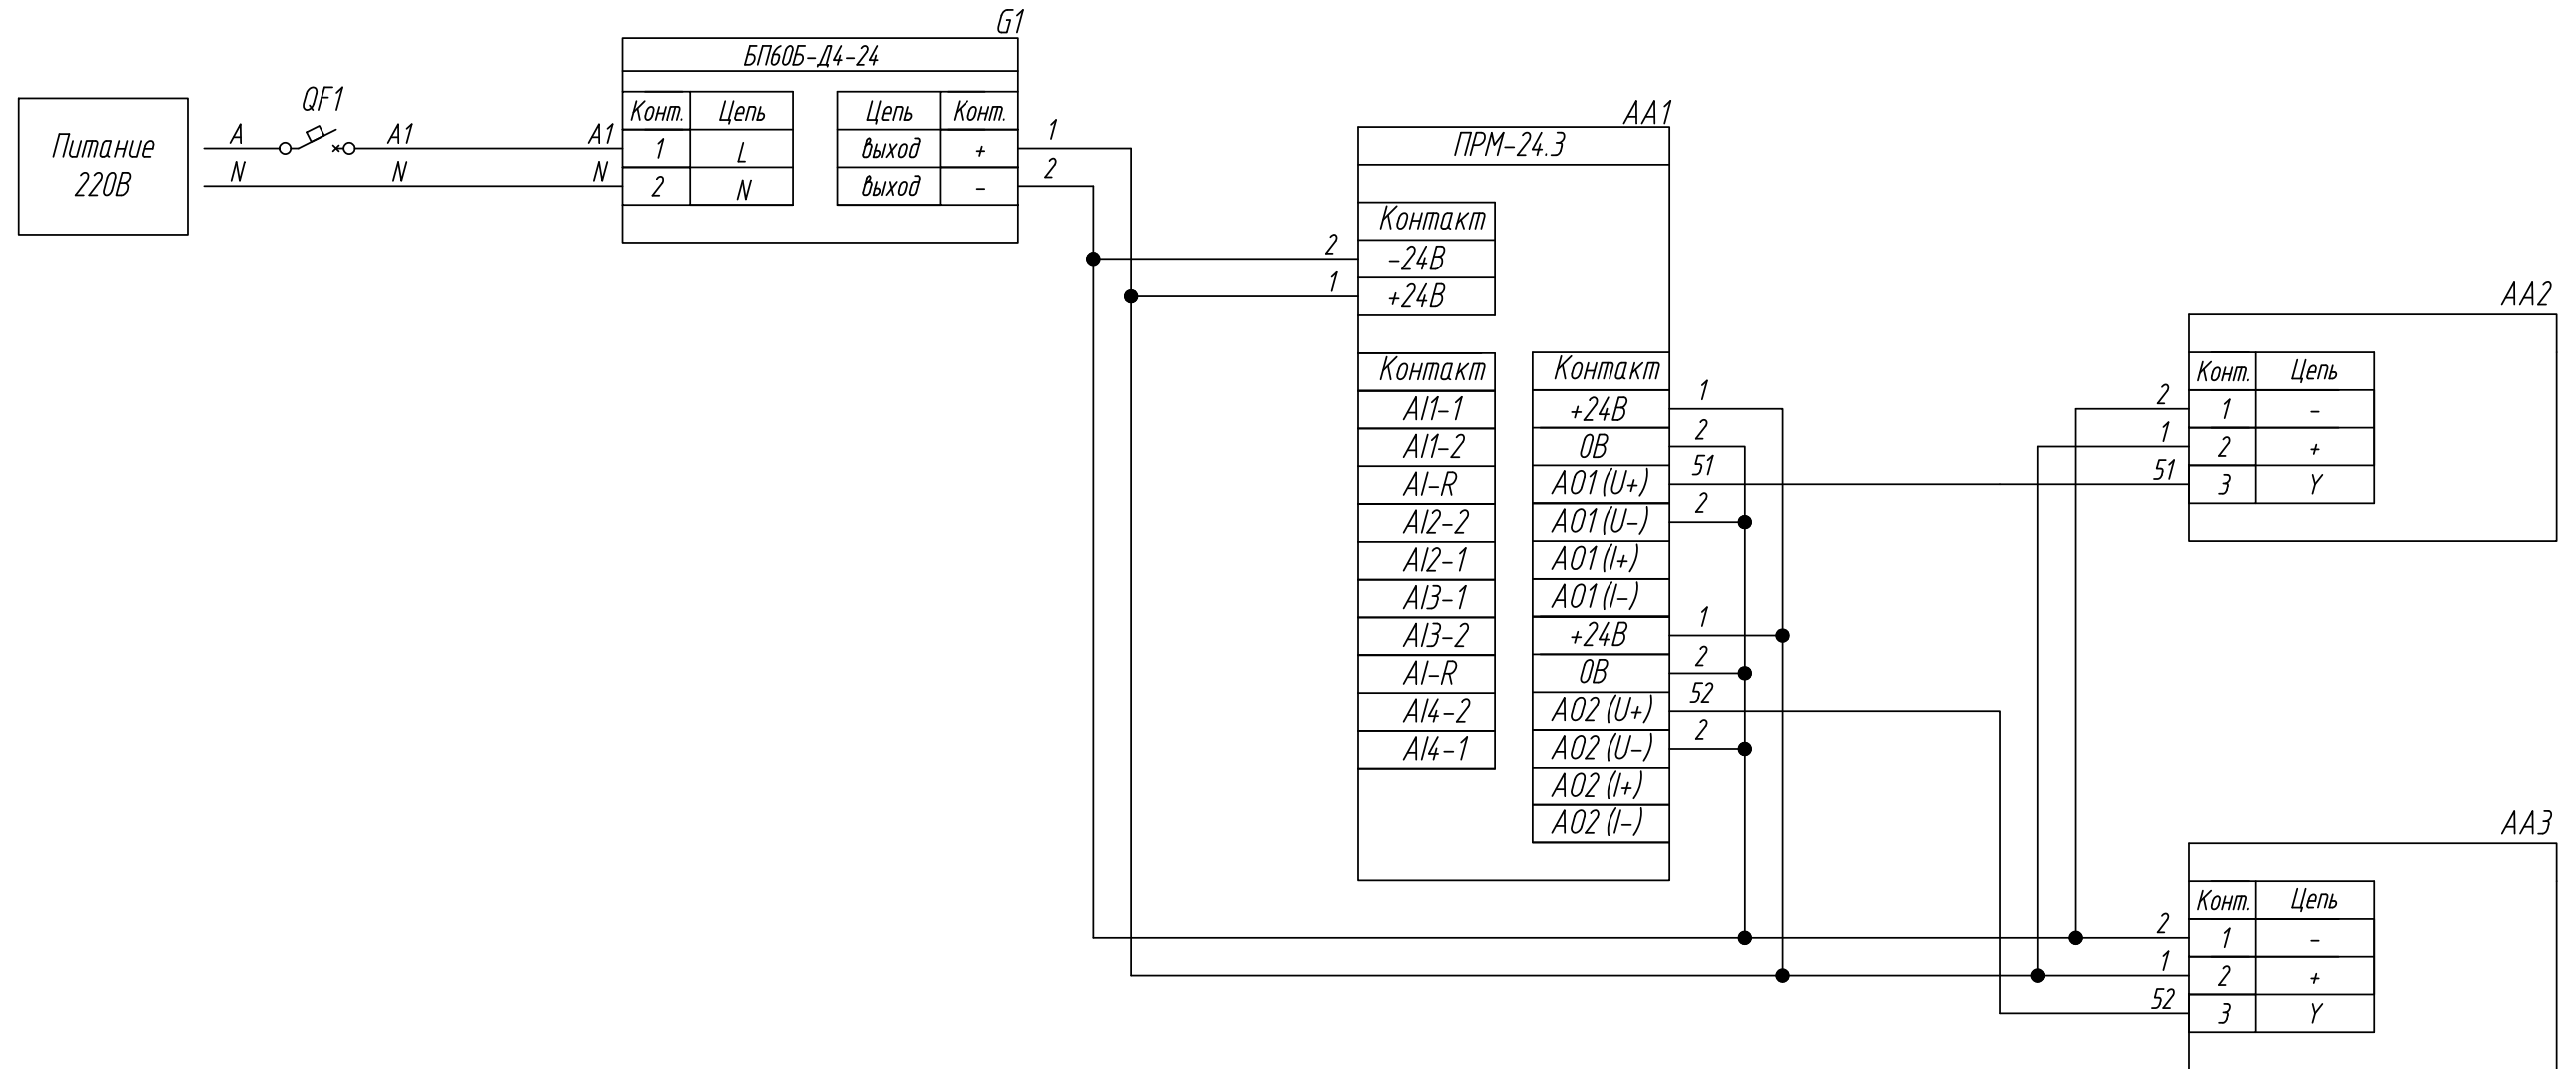

Поз. обознач.	Наименование	Кол.	Примечание
AA1	Модуль расширения входов/выходов		
	ПРМ-220.3, ТМ "ОВЕН"	1	
AA2...AA3	Электропривод для регулирующих шаровых клапанов		
	TR24-SR, ТМ "BELIMO"	2	
G1	Блок питания БП60Б-Д4-24, ТМ "ОВЕН"	1	
QF1	Автомат защиты	1	

Инд. № подл.	Взам. инв. №	Инд. № дубл.	Подпись и дата

Изм.	Лист	№ докум.	Подпись	Дата	ПРМ-220.3, Подключение клапана с электрохимическим приводом 0-10В (У)	Лит.	Масса	Масштаб
Разраб.								
Провер.					Схема электрическая принципиальная	Лист 1	Листов 2	
Т.контр.								
Рук.раз.								
Н.контр.								
Утв.								

Поз. обознач.	Наименование	Кол.	Примечание
AA1	Модуль расширения входов/выходов		
	ПРМ-24.3, ТМ "ОВЕН"	1	
AA2...AA3	Электропривод для регулирующих шаровых клапанов		
	TR24-SR, ТМ "BELIMO"	2	
G1	Блок питания БП60Б-Д4-24, ТМ "ОВЕН"	1	
QF1	Автомат защиты	1	