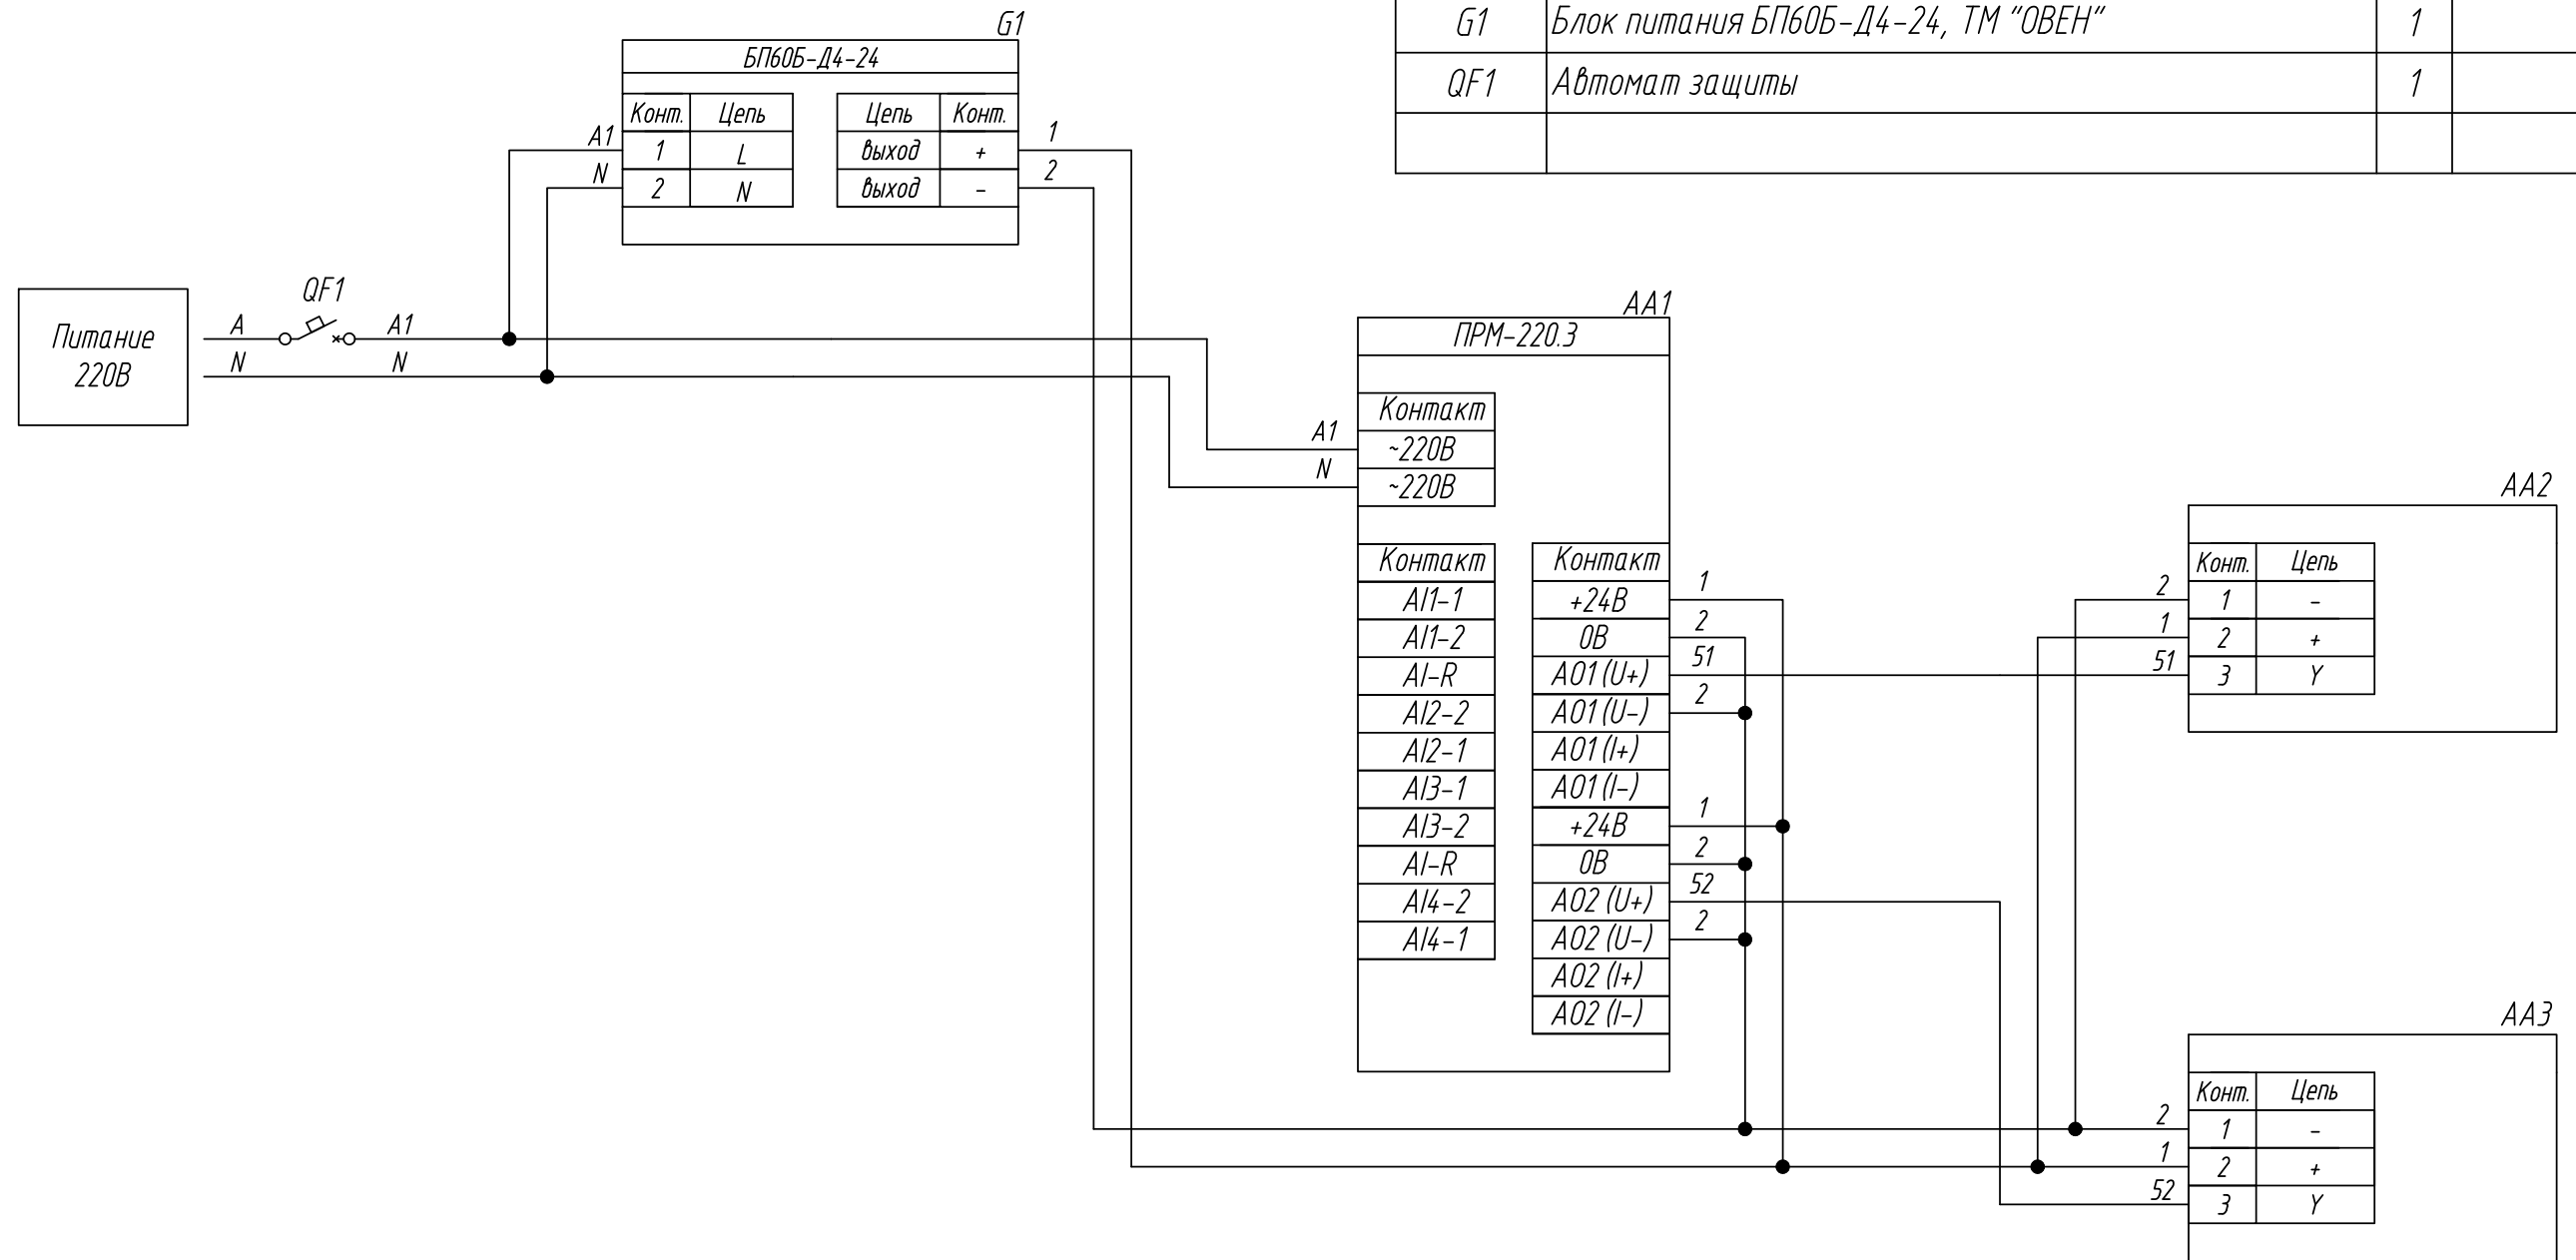

Поз. обознач.	Наименование	Кол.	Примечание
AA1	Модуль расширения входов/выходов		
	ПРМ-220.3, ТМ "ОВЕН"	1	
AA2...AA3	Электропривод для регулирующих шаровых клапанов		
	TR24-SR, ТМ "BELIMO"	2	
G1	Блок питания БП60Б-Д4-24, ТМ "ОВЕН"	1	
QF1	Автомат защиты	1	

Инд. № подл.	Взам. инв. №	Инд. № дубл.	Подпись и дата

Изм.	Лист	№ докум.	Подпись	Дата	ПРМ-220.3, Подключение клапана с электрохимическим приводом 0-10В (У)	Лит.	Масса	Масштаб
Разраб.								
Провер.					Схема электрическая принципиальная	Лист 1	Листов 2	
Т.контр.								
Рук.раз.								
Н.контр.								
Утв.								

Поз. обознач.	Наименование	Кол.	Примечание
AA1	Модуль расширения входов/выходов		
	ПРМ-24.3, ТМ "ОВЕН"	1	
AA2...AA3	Электропривод для регулирующих шаровых клапанов		
	TR24-SR, ТМ "BELIMO"	2	
G1	Блок питания БП60Б-Д4-24, ТМ "ОВЕН"	1	
QF1	Автомат защиты	1	

Инд. № подл.	Взам. инв. №	Инд. № дубл.	Подпись и дата

Изм.	Лист	№ докум.	Подпись	Дата	ПРМ-24.3, Подключение клапана с электрохимическим приводом 0-10В (У)		
Разраб.					Лит.	Масса	Масштаб
Провер.							
Т.контр.					Лист 2		Листов 2
Рук.раз.							
Н.контр.							
Утв.							