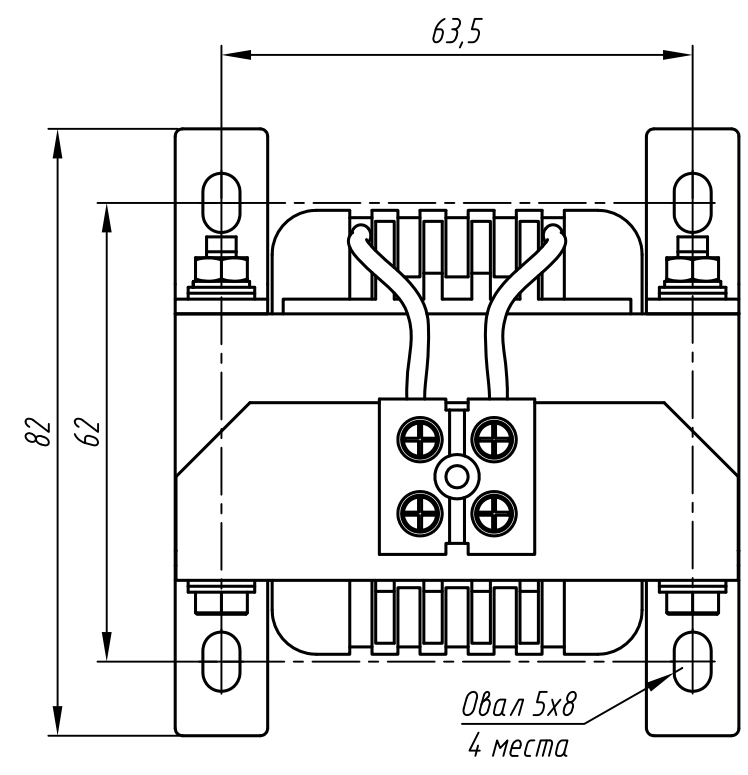

Перв. примен.
Справ. №
Подп. и дата
Изм. № дубл.
Взам. инв. №
Подп. и дата
Изм. № подл.

1. Размеры для справок.
2. Неуказанные предельные отклонения размеров $\pm T/12/2$.
3. 3D модель данного прибора представлена для скачивания в свободном доступе на сайте компании "ОВЕН" в формате *.STEP.

Изм.	Лист	№ докум.	Подп.	Дата	Реактор однофазный РС0-006-А	Лит.	Масса	Масштаб
Разраб.								1:1
Пров.					Габаритный чертеж	Лист	Листов	1
Т.контр.								
Н.контр.								
Утв.								