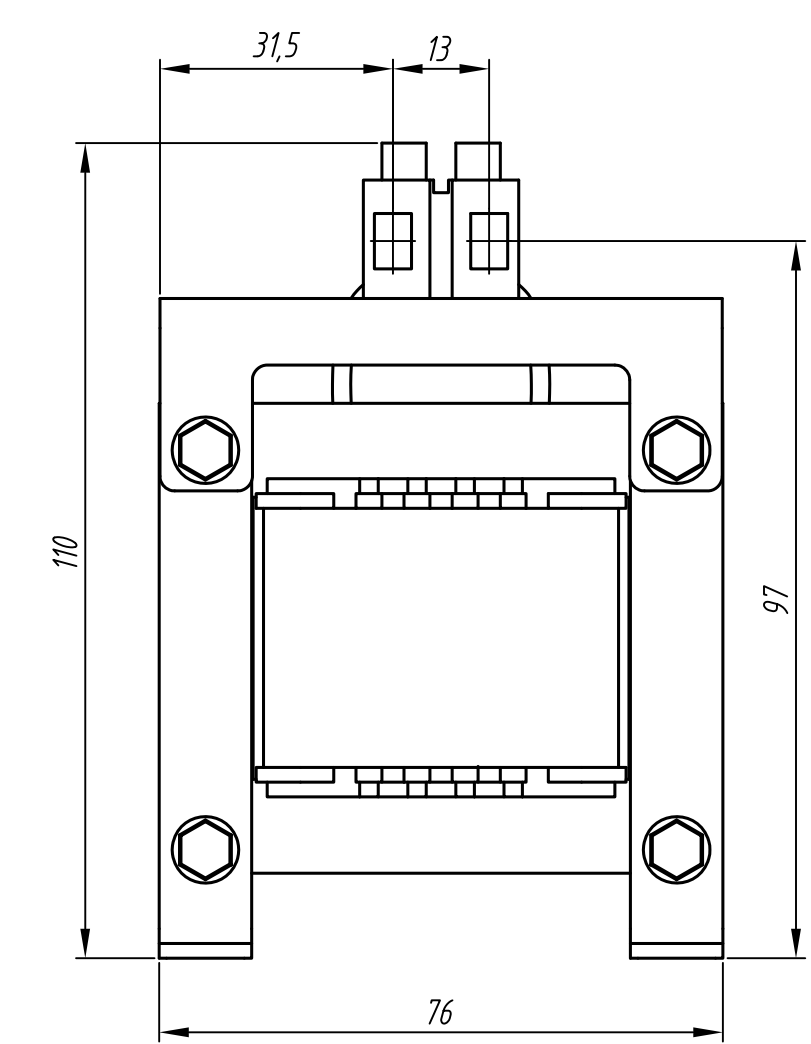

Перв. примен.
Справ. №
Подп. и дата
Изм. № дубл.
Взам. инв. №
Подп. и дата
Изм. № подл.

1. Размеры для справок.
2. Неуказанные предельные отклонения размеров $\pm T/12/2$.
3. 3D модель данного прибора представлена для скачивания в свободном доступе на сайте компании "ОВЕН" в формате *.STEP.

Изм.	Лист	№ докум.	Подп.	Дата	Реактор однофазный РС0-006-А	Лит.	Масса	Масштаб
Разраб.								1:1
Пров.					Габаритный чертеж	Лист	Листов	1
Т.контр.								
Н.контр.								
Утв.								