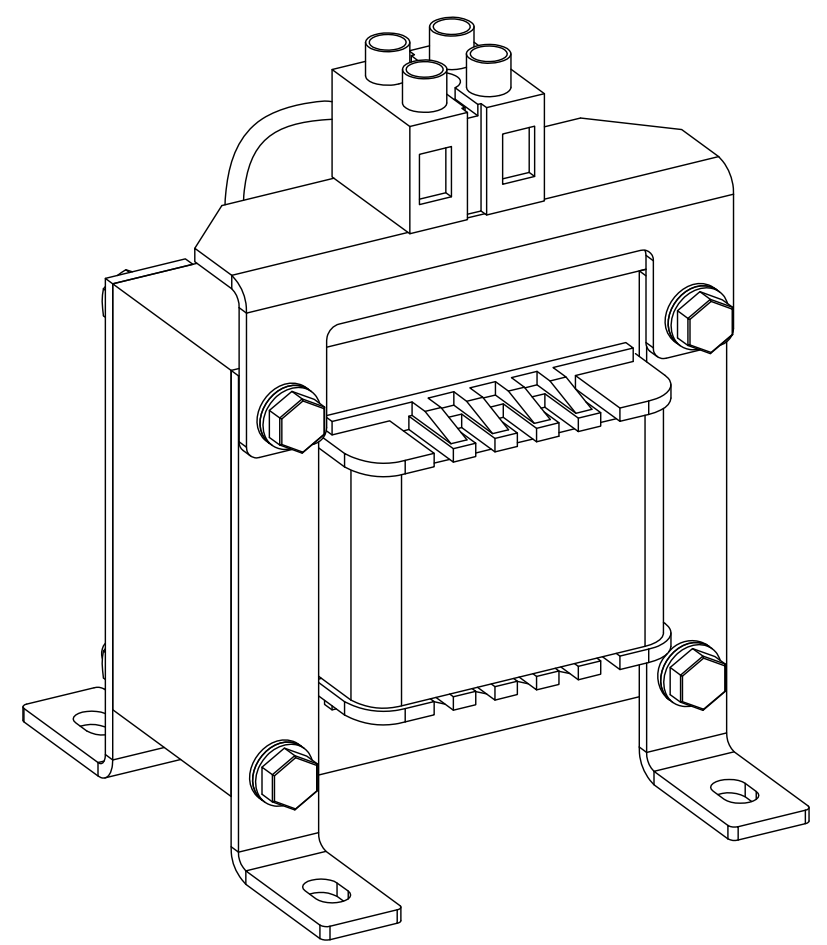

Перв. примен.
Справ. №
Подп. и дата
Изм. № дубл.
Взам. инв. №
Подп. и дата
Изм. № подл.

1. Размеры для справок.
2. Неуказанные предельные отклонения размеров $\pm T/12/2$.
3. 3D модель данного прибора представлена для скачивания в свободном доступе на сайте компании "ОВЕН" в формате *.STEP.

Изм.	Лист	№ докум.	Подп.	Дата	Реактор однофазный РС0-006-А	Лит.	Масса	Масштаб
Разраб.								1:1
Пров.					Габаритный чертеж	Лист	Листов	1
Т.контр.								
Н.контр.								
Утв.								