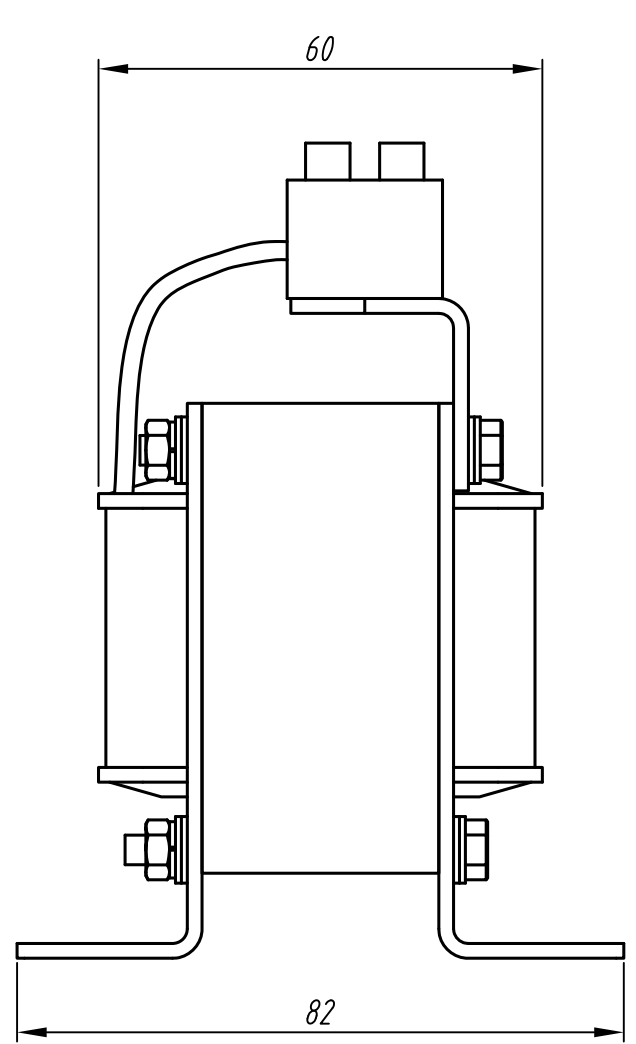

Перв. примен.
Справ. №
Подп. и дата
Изм. № дубл.
Взам. инв. №
Подп. и дата
Изм. № подл.

1. Размеры для справок.
2. Неуказанные предельные отклонения размеров $\pm T/12/2$.
3. 3D модель данного прибора представлена для скачивания в свободном доступе на сайте компании "ОВЕН" в формате *.STEP.

Изм.	Лист	№ докум.	Подп.	Дата	Реактор однофазный РС0-006-А	Лит.	Масса	Масштаб
Разраб.								1:1
Пров.					Габаритный чертеж	Лист	Листов	1
Т.контр.								
Н.контр.								
Утв.								