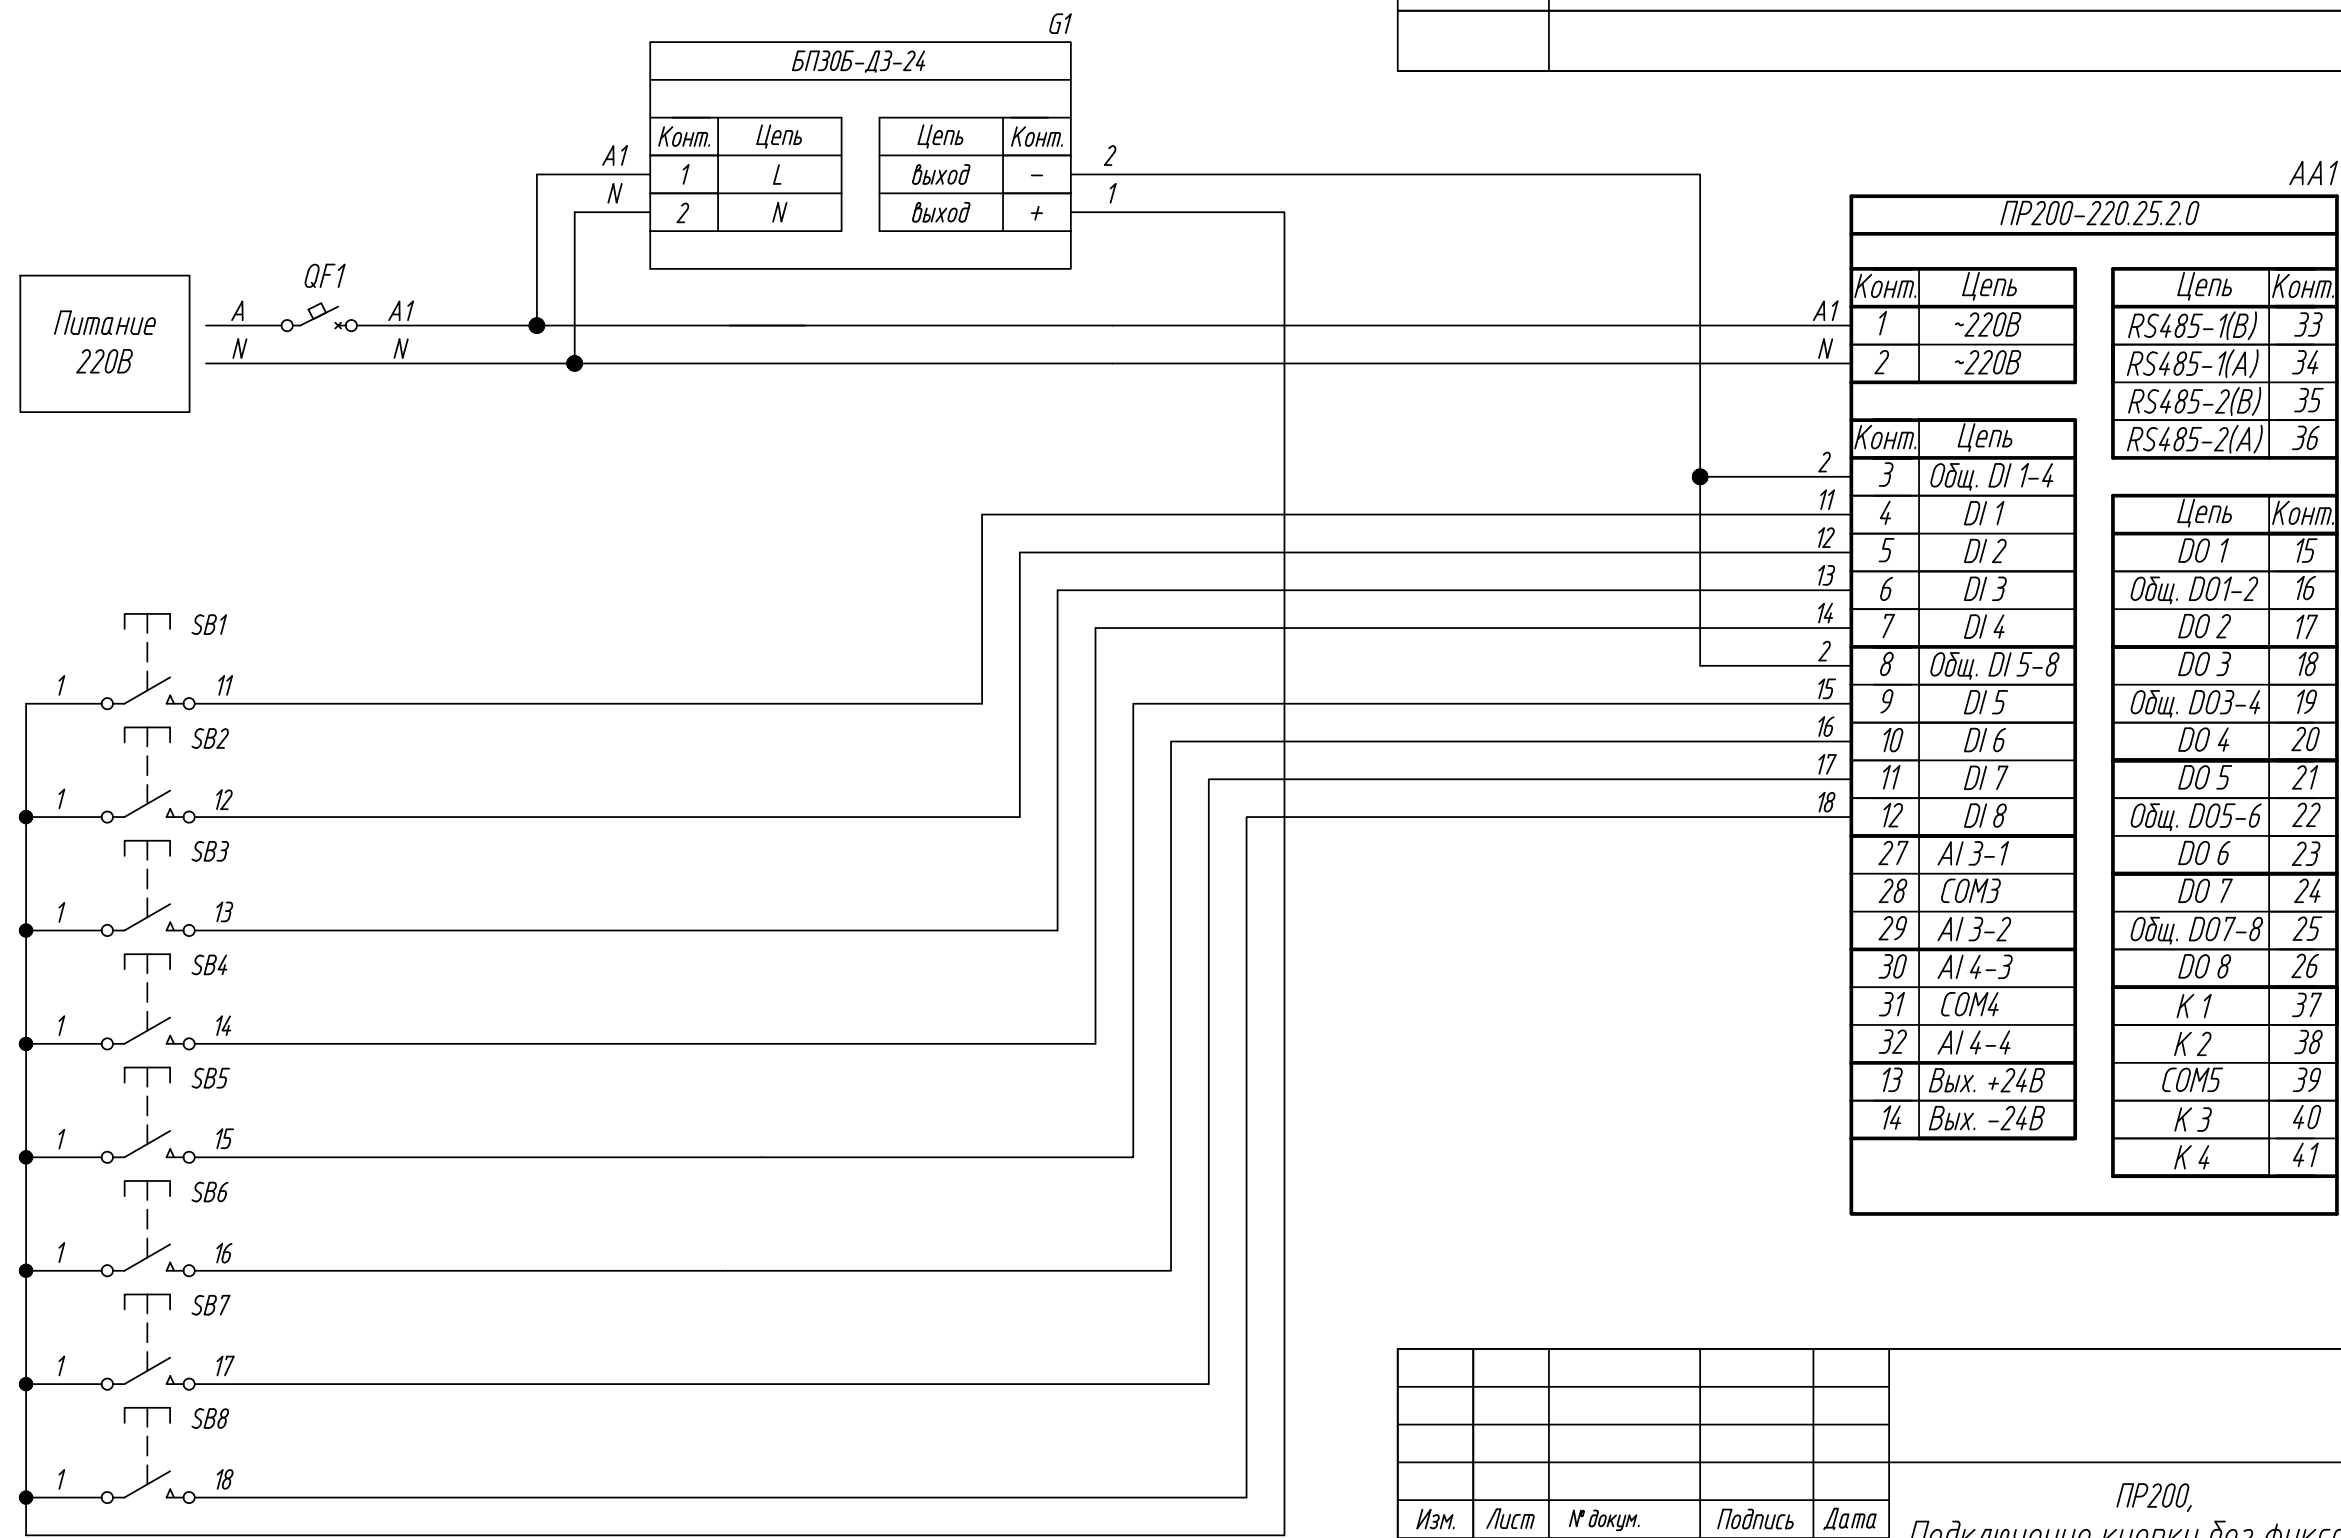

Поз. обознач.	Наименование	Кол.	Примечание
AA1	Программируемое реле ПР200-220.25.2.0, ТМ "ОВЕН"	1	
SB1...SB8	Кнопка без фиксации	8	
G1	Одноканальный блок питания БП30Б-ДЗ-24, ТМ "ОВЕН"	1	
QF1	Автомат защиты	1	

Подпись и дата	
Инв. № дубл.	
Взам. инв. №	
Подпись и дата	
Инв. № подл.	

Изм.	Лист	№ докум.	Подпись	Дата	ПР200, Подключение кнопки без фиксации Схема электрическая принципиальная	Лит.	Масса	Масштаб
Разраб.								
Провер.								
Т.контр.						Лист	Листов 1	
Рук.раз.								
Н.контр.								
Утв.