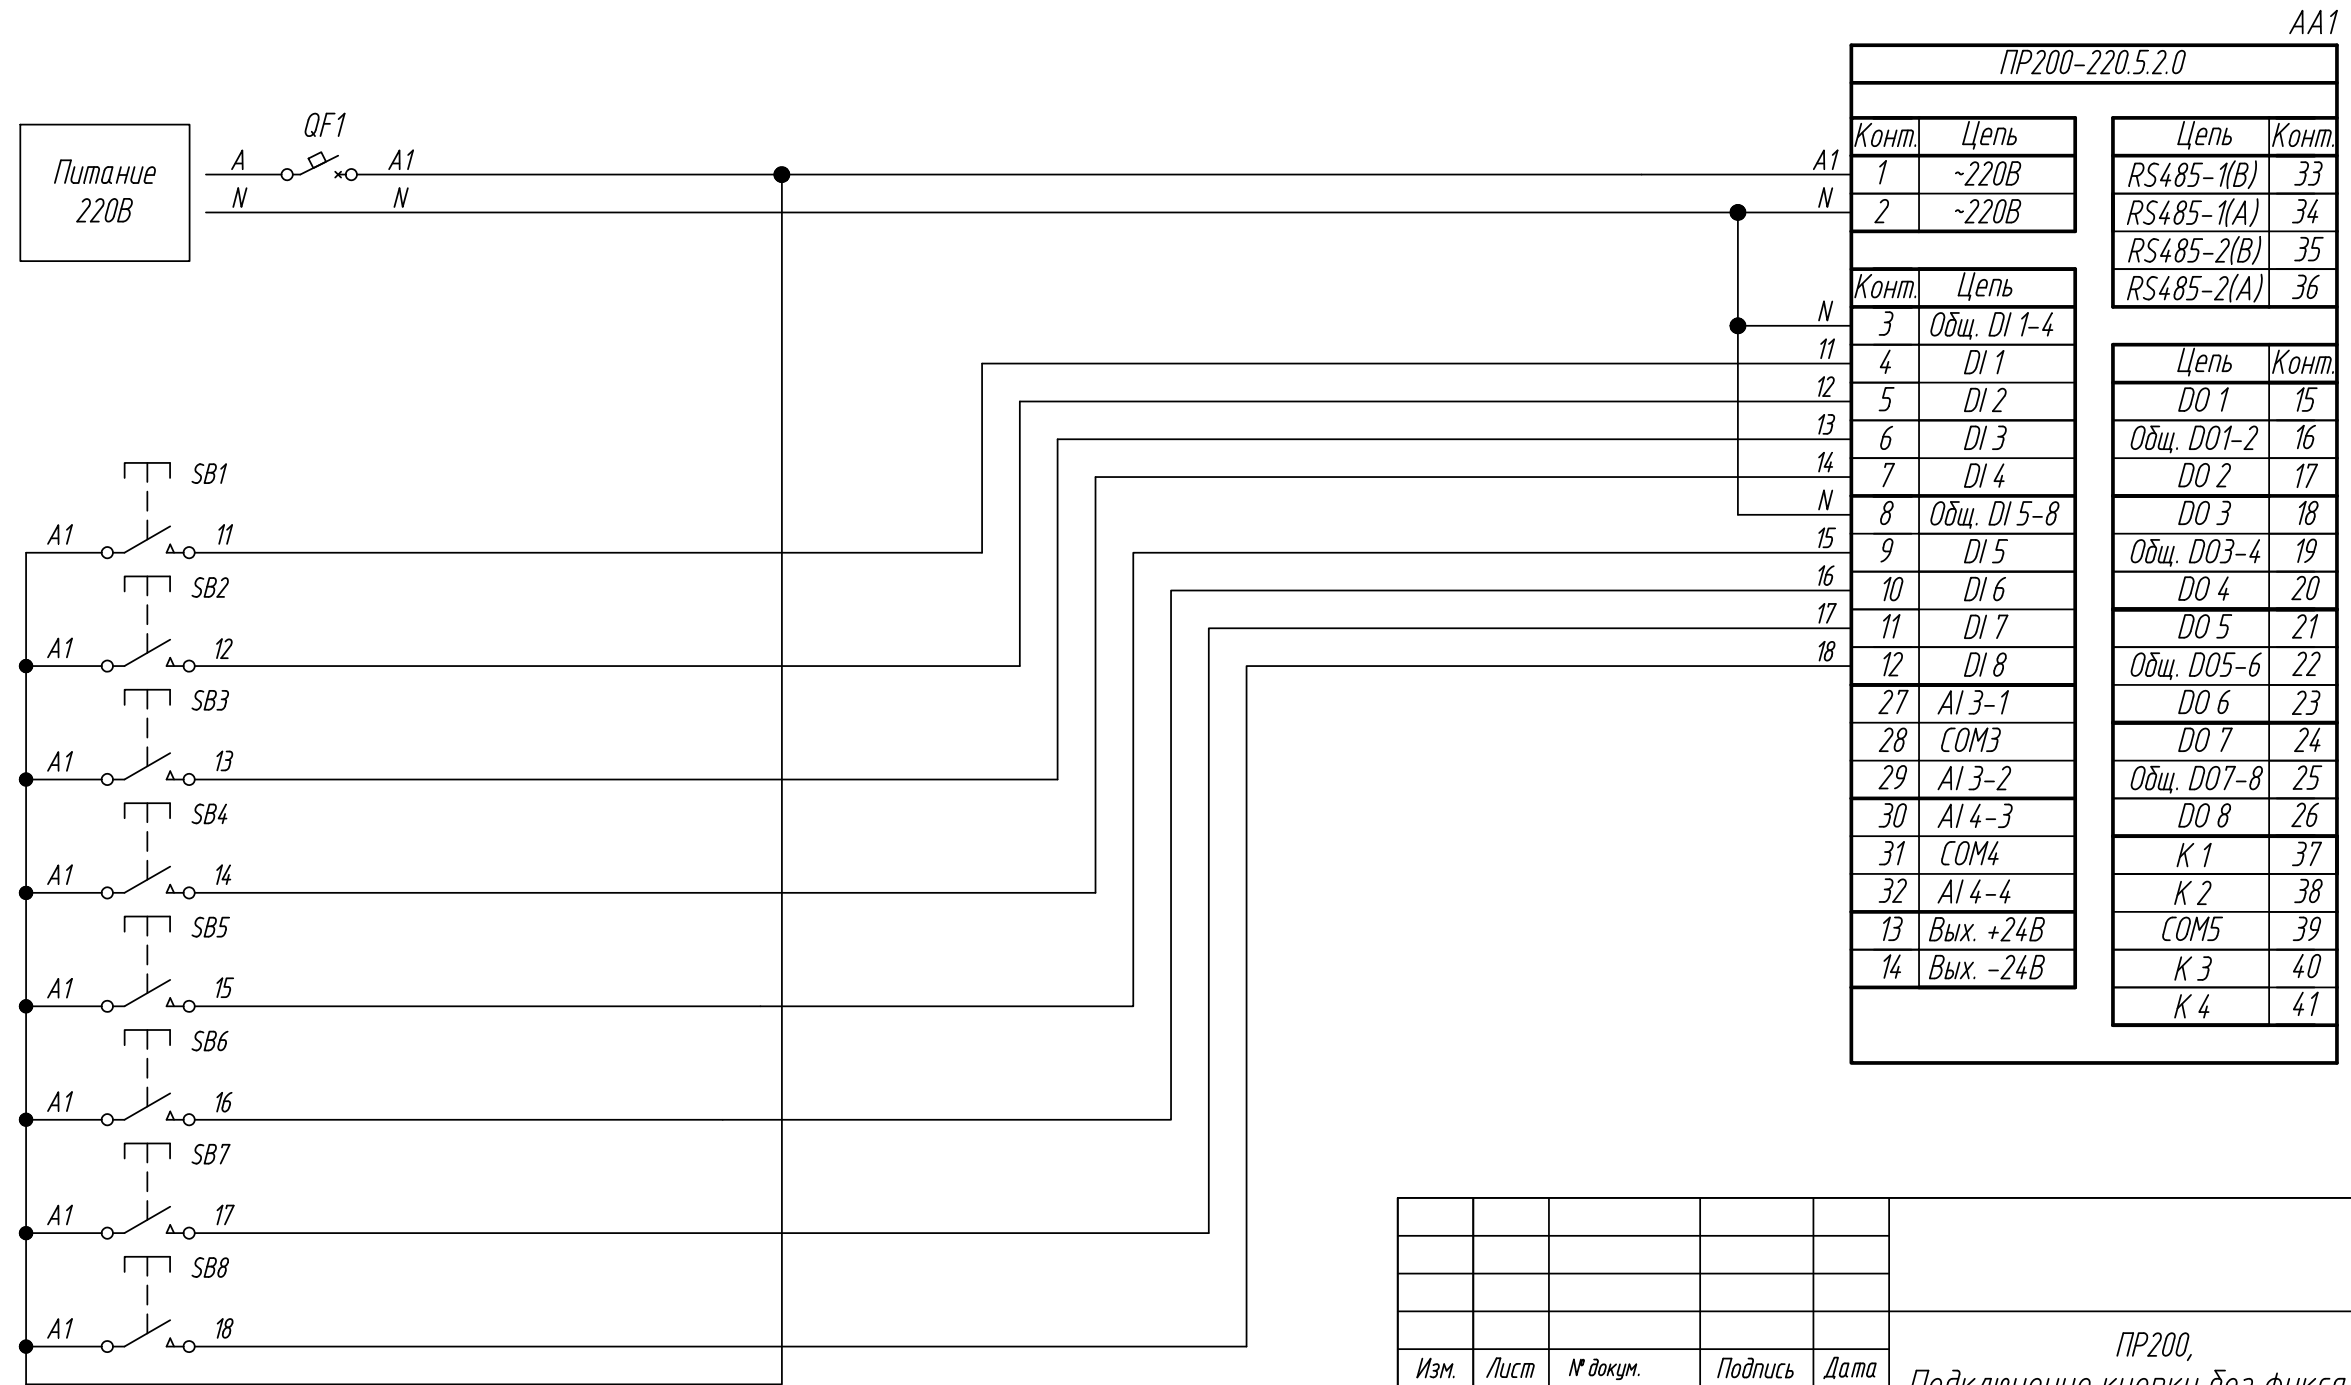

Поз. обознач.	Наименование	Кол.	Примечание
AA1	Программируемое реле ПР200-220.5.2.0, ТМ "ОВЕН"	1	
SB1...SB8	Кнопка без фиксации	8	
QF1	Автомат защиты	1	

Инд. № подл.	Подпись и дата
Взам. инд. №	Инд. № дубл.
Подпись и дата	Подпись и дата

Изм.	Лист	№ докум.	Подпись	Дата	ПР200, Подключение кнопки без фиксации			Лит.	Масса	Масштаб
Разраб.					Схема электрическая принципиальная					
Провер.								Лист	Листов 1	
Т.контр.										
Рук.раз.										
Н.контр.										
Утв.										

Поз. обознач.	Наименование	Кол.	Примечание
AA1	Программируемое реле ПР200-24.5.2.0, ТМ "ОВЕН"	1	
SB1...SB8	Кнопка без фиксации	8	
G1	Одноканальный блок питания БП30Б-ДЗ-24, ТМ "ОВЕН"	1	
QF1	Автомат защиты	1	