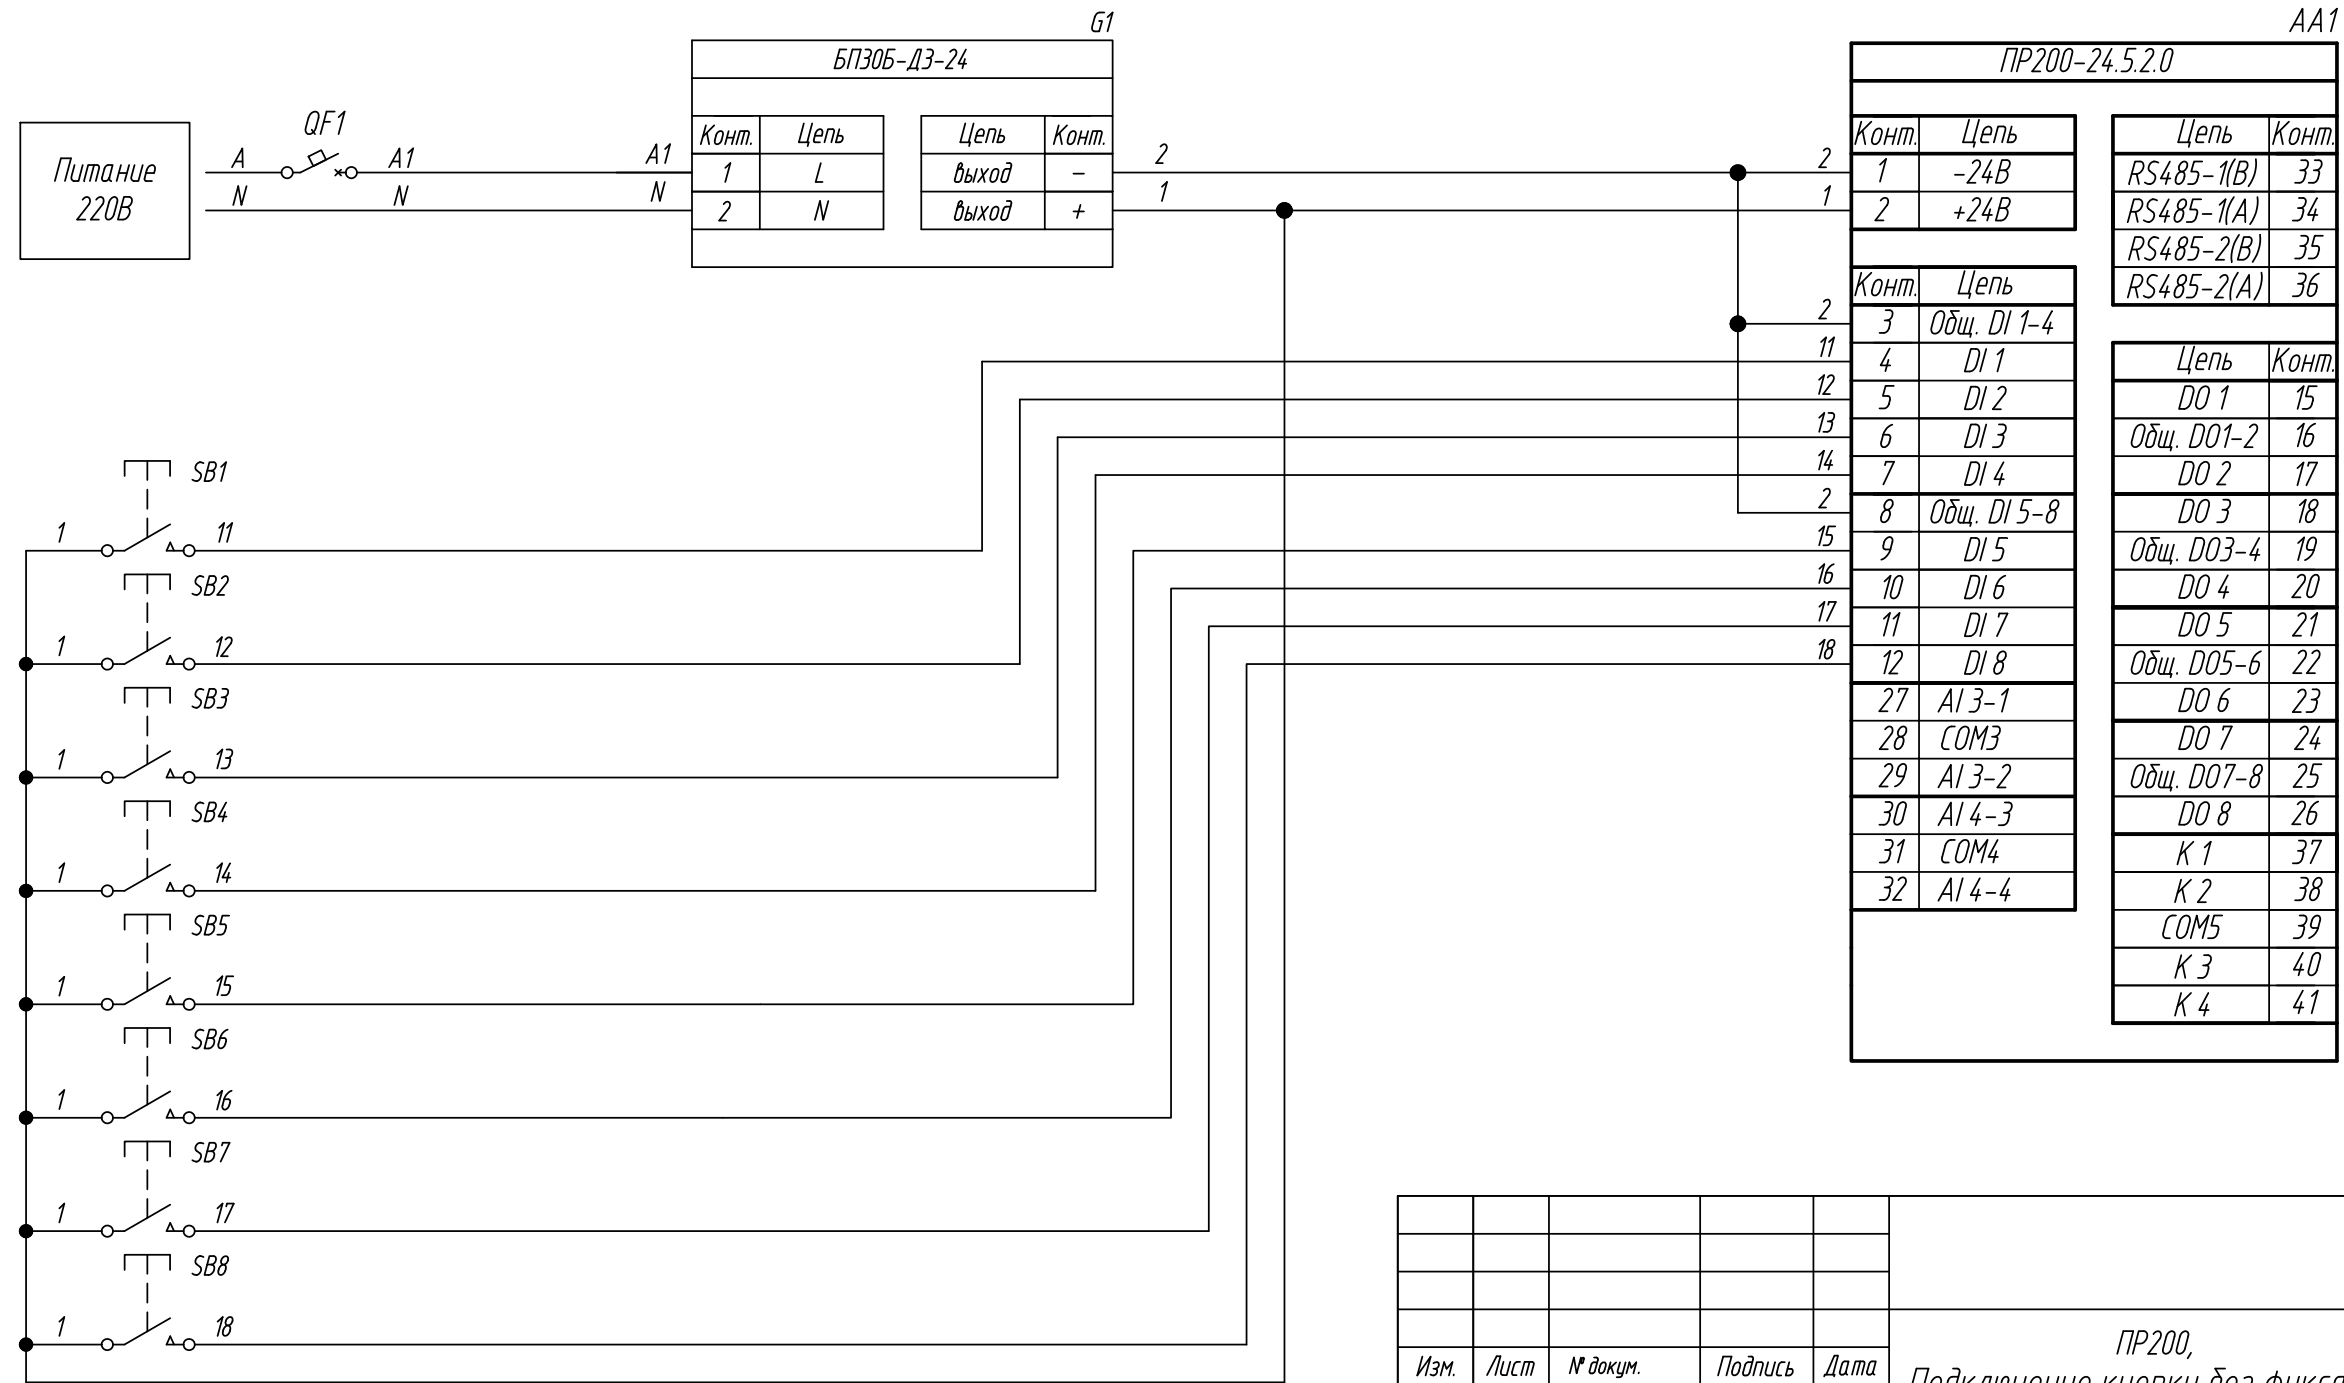

Поз. обознач.	Наименование	Кол.	Примечание
AA1	Программируемое реле ПР200-220.5.2.0, ТМ "ОВЕН"	1	
SB1...SB8	Кнопка без фиксации	8	
QF1	Автомат защиты	1	

Инд. № подл.	Подпись и дата
Взам. инд. №	Инд. № дубл.
Подпись и дата	Подпись и дата

Изм.	Лист	№ докум.	Подпись	Дата	ПР200, Подключение кнопки без фиксации			Лит.	Масса	Масштаб
Разраб.					Схема электрическая принципиальная					
Провер.								Лист	Листов 1	
Т.контр.										
Рук.раз.										
Н.контр.										
Утв.										

Поз. обознач.	Наименование	Кол.	Примечание
AA1	Программируемое реле ПР200-24.5.2.0, ТМ "ОВЕН"	1	
SB1...SB8	Кнопка без фиксации	8	
G1	Одноканальный блок питания БП30Б-ДЗ-24, ТМ "ОВЕН"	1	
QF1	Автомат защиты	1	

Поз. обознач.	Наименование	Кол.	Примечание
AA1	Программируемое реле ПР200-220.25.2.0, ТМ "ОВЕН"	1	
SB1...SB8	Кнопка без фиксации	8	
G1	Одноканальный блок питания БП30Б-ДЗ-24, ТМ "ОВЕН"	1	
QF1	Автомат защиты	1	