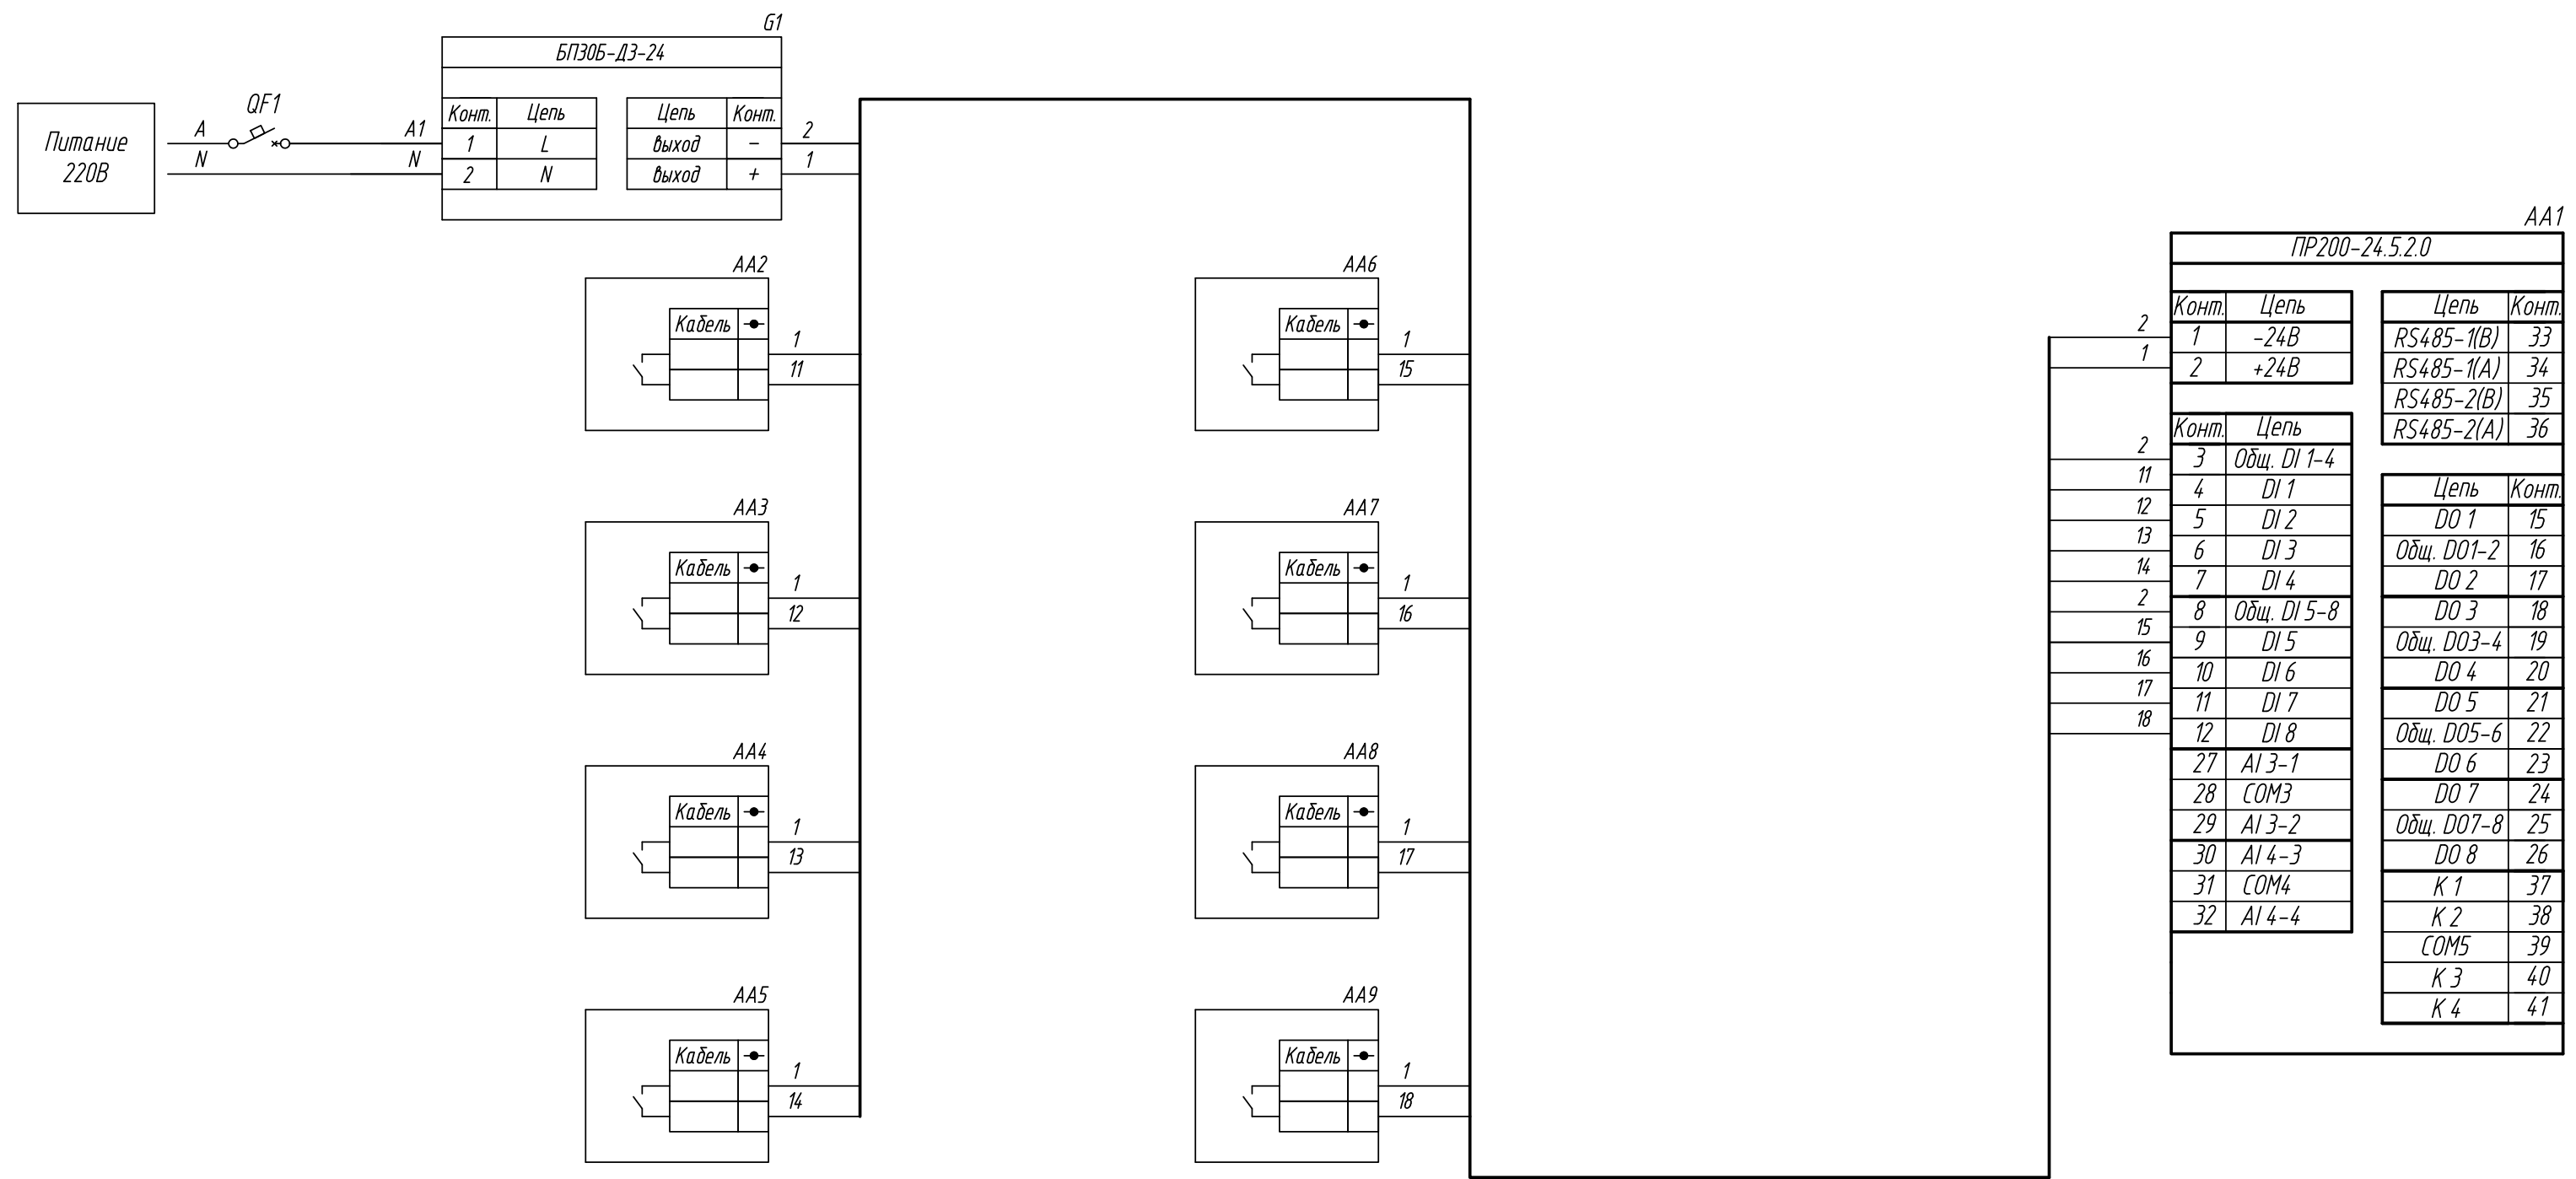

Поз. обознач.	Наименование	Кол.	Примечание
AA1	Программируемое реле ПР200-24.5.2.0, ТМ "ОВЕН"	1	
AA2...AA9	Поплавковый датчик уровня ПДУ, ТМ "ОВЕН"	8	
G1	Одноканальный блок питания БПЗ0Б-ДЗ-24, ТМ "ОВЕН"	1	
QF1	Автомат защиты	1	

ПР200,
 подключение поплавковых датчиков уровня
 Схема электрическая принципиальная

Лист Листов 1

Поз. обознач.	Наименование	Кол.	Примечание
AA1	Программируемое реле ПР200-220.25.2.0, ТМ "ОВЕН"	1	
AA2...AA9	Поплавковый датчик уровня ПДУ, ТМ "ОВЕН"	8	
G1	Одноканальный блок питания БП30Б-ДЗ-24, ТМ "ОВЕН"	1	
QF1	Автомат защиты	1	