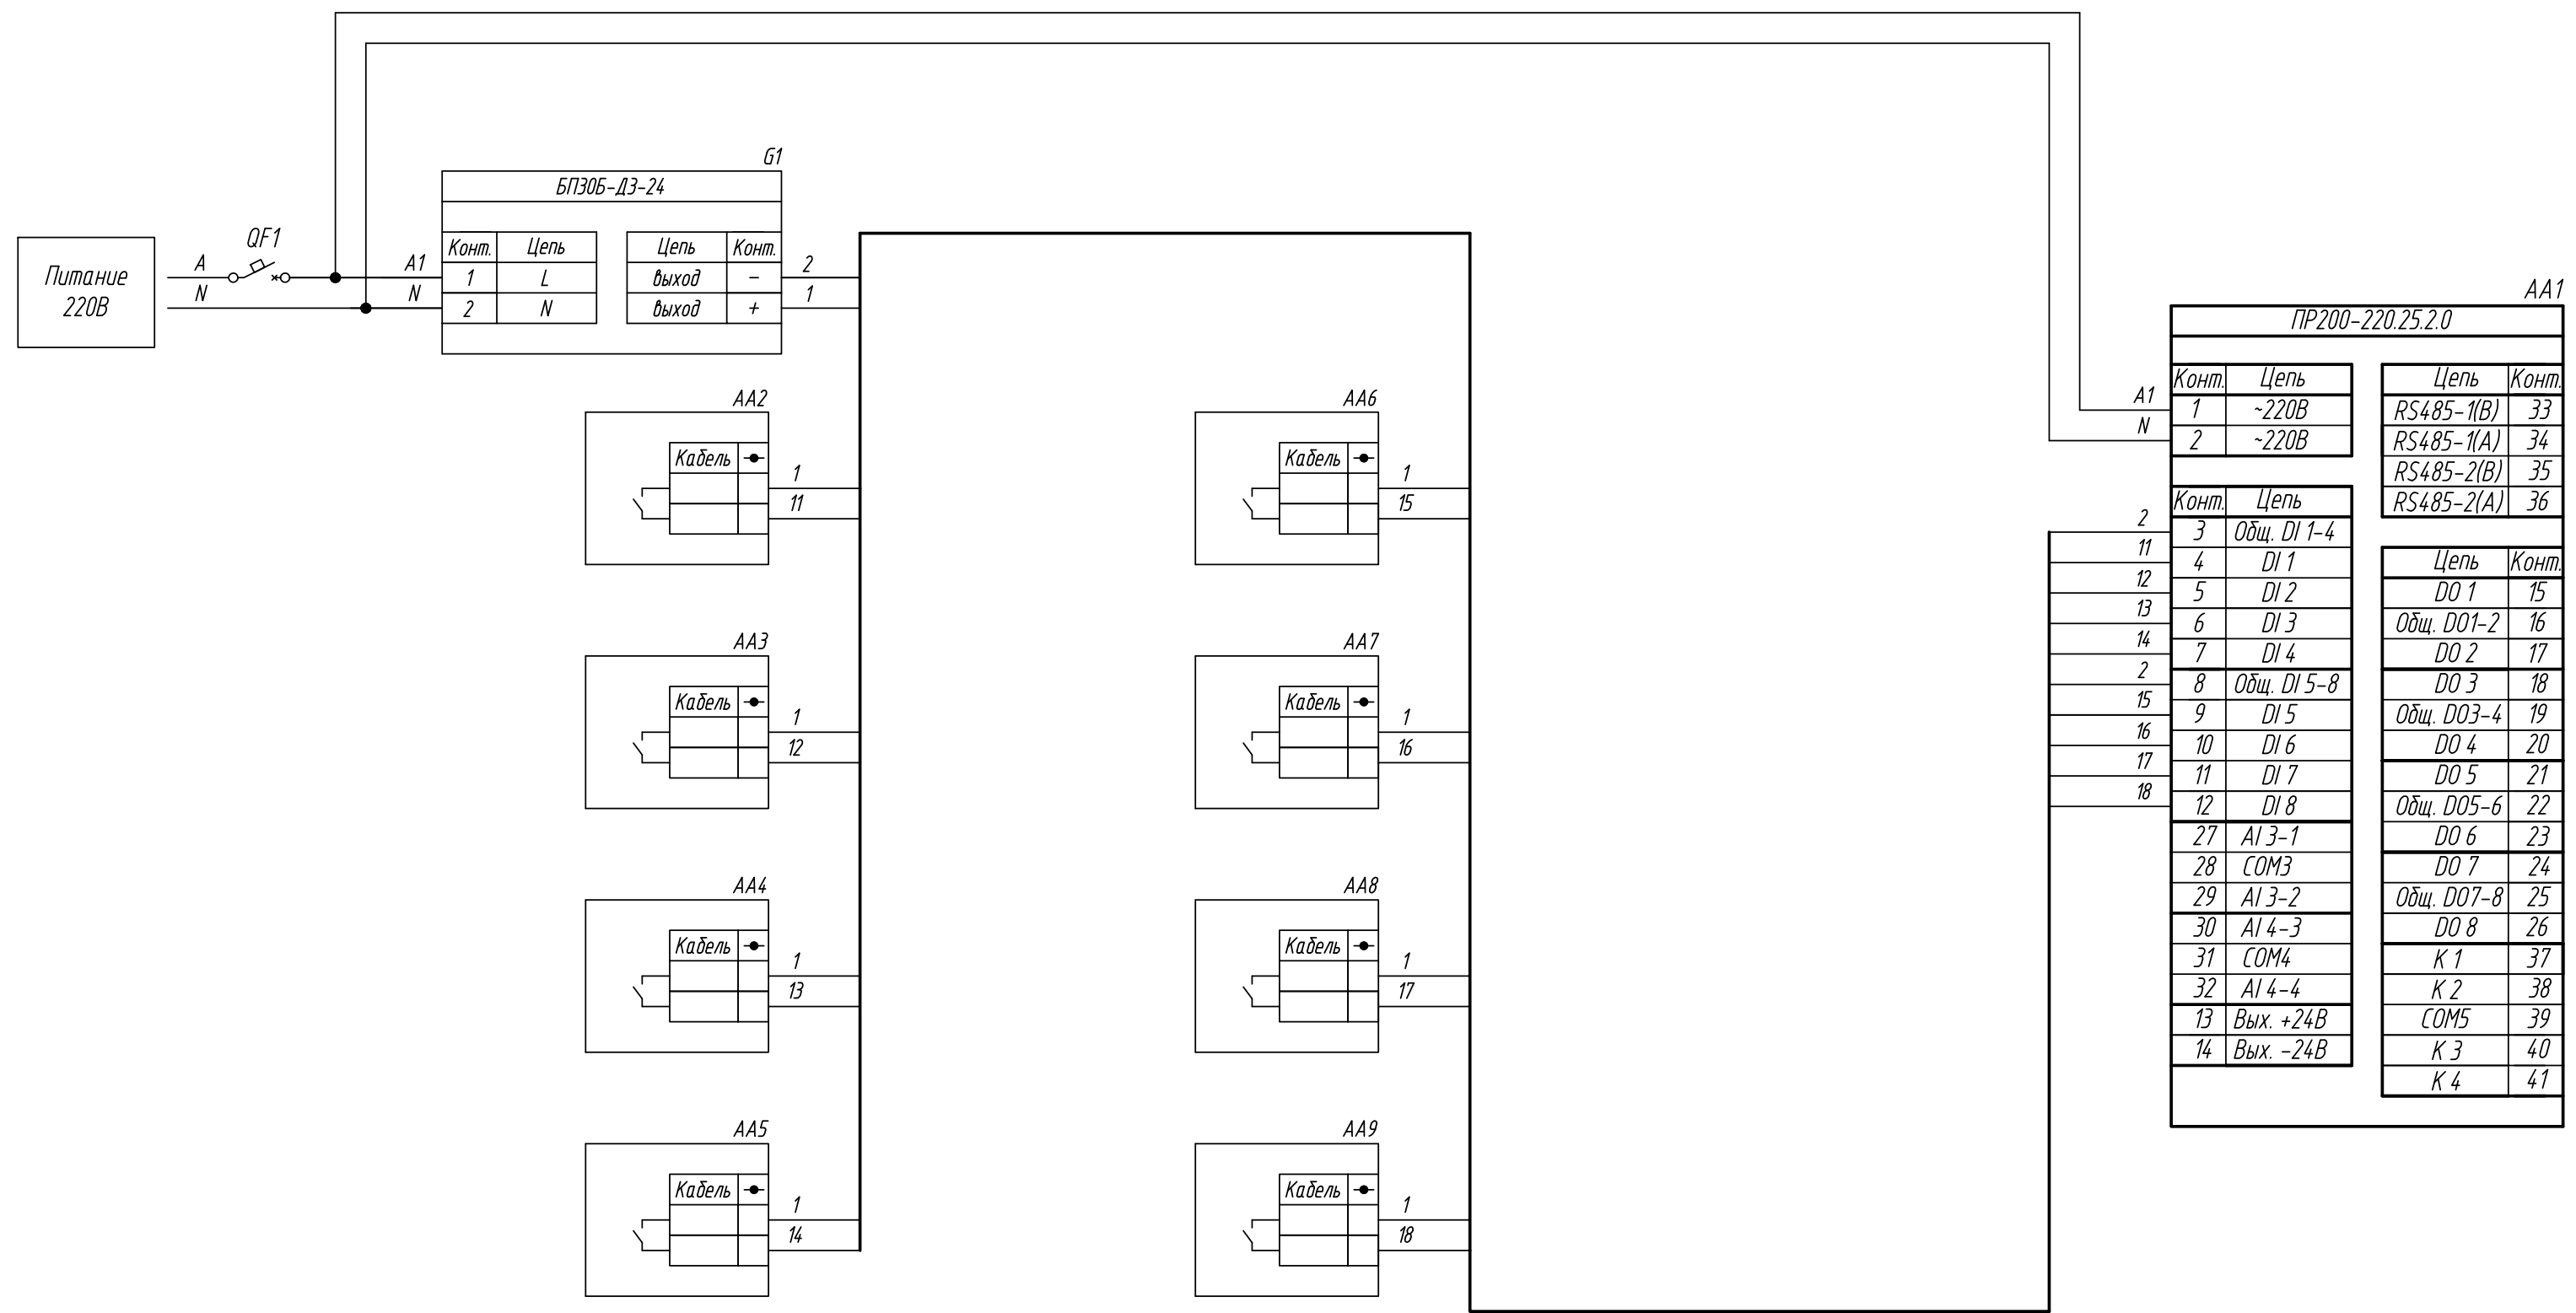

Поз. обознач.	Наименование	Кол.	Примечание
AA1	Программируемое реле ПР200-24.5.2.0, ТМ "ОВЕН"	1	
AA2...AA9	Поплавковый датчик уровня ПДУ, ТМ "ОВЕН"	8	
G1	Одноканальный блок питания БПЗ0Б-ДЗ-24, ТМ "ОВЕН"	1	
QF1	Автомат защиты	1	

ПР200,
 подключение поплавковых датчиков уровня
 Схема электрическая принципиальная

Лист Листов 1

Поз. обознач.	Наименование	Кол.	Примечание
AA1	Программируемое реле ПР200-220.25.2.0, ТМ "ОВЕН"	1	
AA2...AA9	Поплавковый датчик уровня ПДУ, ТМ "ОВЕН"	8	
G1	Одноканальный блок питания БП30Б-ДЗ-24, ТМ "ОВЕН"	1	
QF1	Автомат защиты	1	

Инд. № подл. Подпись и дата
 Взам. инв. № Инв. № дубл.
 Подпись и дата

Изм.	Лист	№ докум.	Подпись	Дата	ПР200, подключение поплавковых датчиков уровня Схема электрическая принципиальная	Лит.	Масса	Масштаб
Разраб.						Лист		Листов 1
Провер.								
Т.контр.								
Рук.раз.								
Н.контр.								
Утв.								