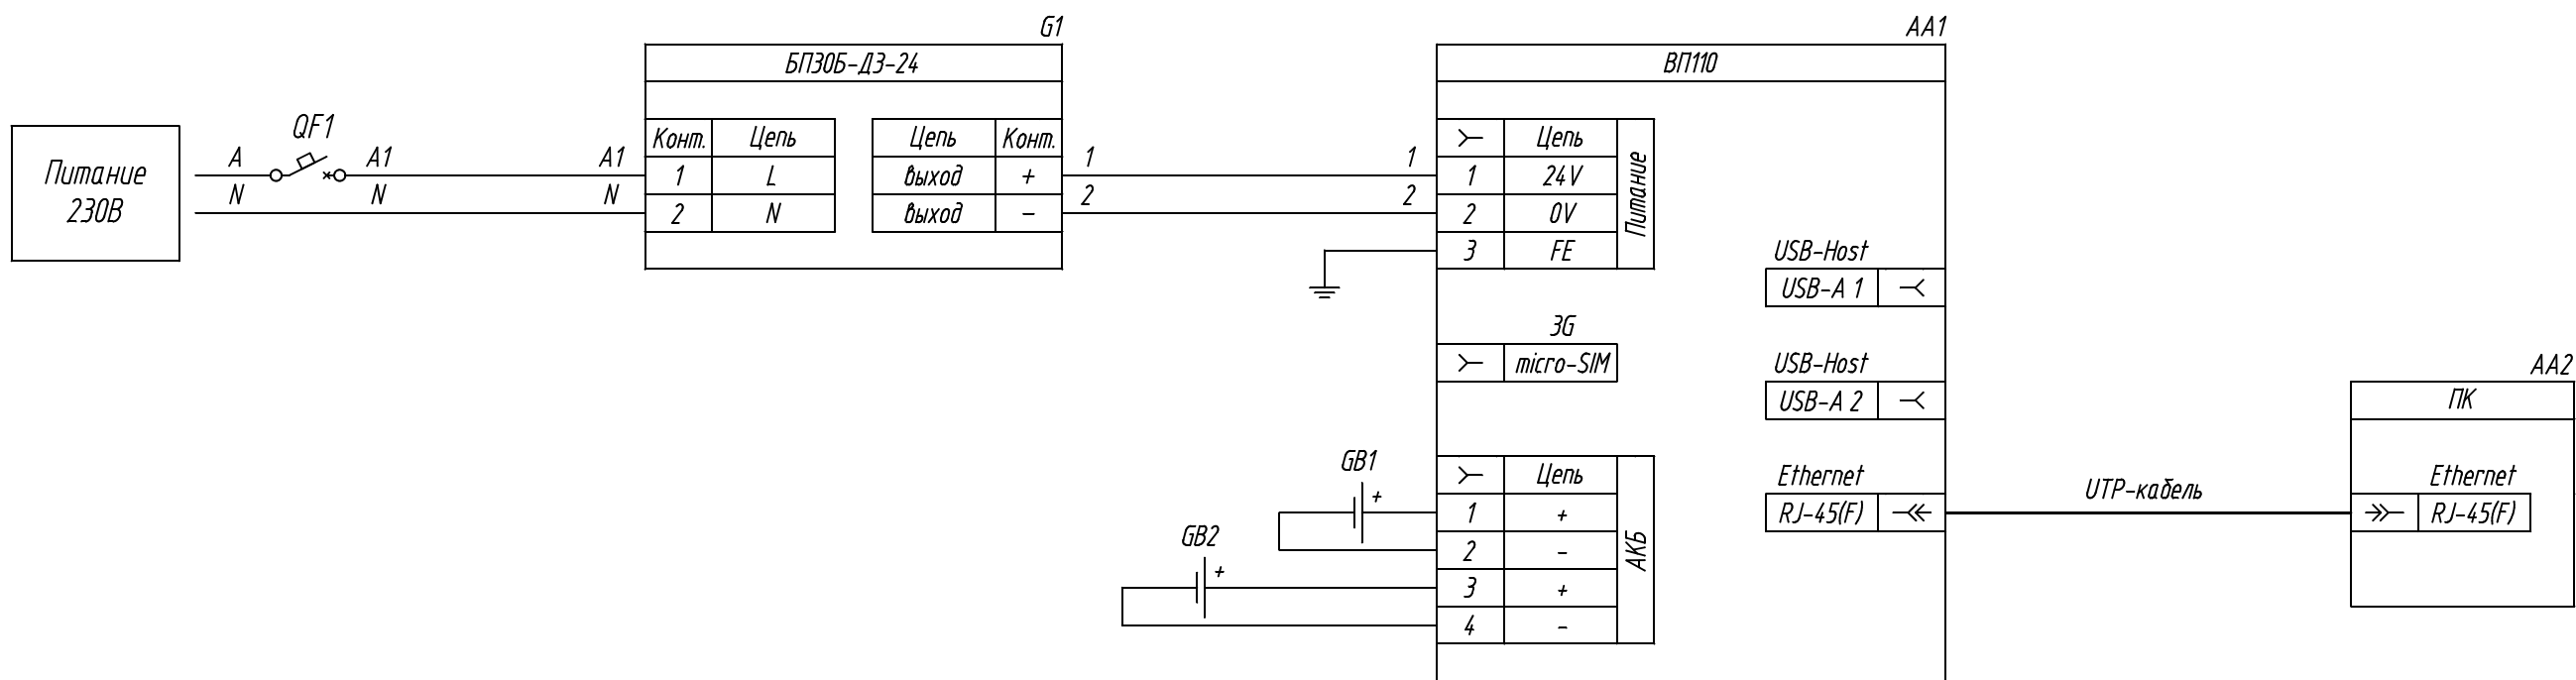

Поз. обознач.	Наименование	Кол.	Примечание
AA1	Сенсорная панель оператора ВП110, ТМ "ОВЕН"	1	
AA2	Персональный компьютер	1	
G1	Промышленный блок питания БП30Б-ДЗ-24, ТМ "ОВЕН"	1	
GB1, GB2	Аккумуляторная батарея ICR18650. 2600 мАч. 3,7 В	2	
QF1	Автомат защиты	1	

Инд. № подл.	Взам. инд. №	Инд. № дубл.	Подпись и дата

Изм.	Лист	№ докум.	Подпись	Дата	<p style="text-align: center;">ВП110, подключение к ПК по интерфейсу Ethernet</p> <p style="text-align: center;">Схема электрическая принципиальная</p>	Лит.	Масса	Масштаб
Разраб.								
Провер.								
Т.контр.						Лист 1	Листов 1	
Н.контр.								
Утв.								