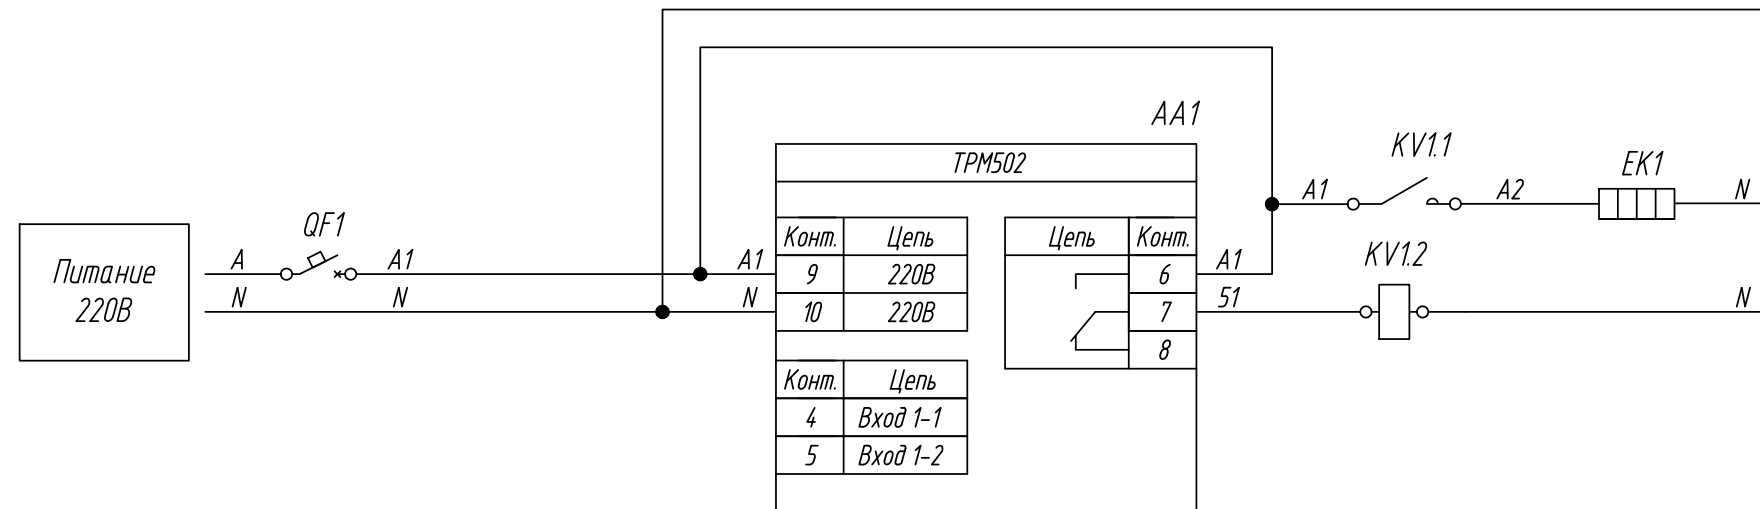

Поз. обознач.	Наименование	Кол.	Примечание
AA1	Реле-регулятор температуры		
	ТРМ502, ТМ "ОВЕН"	1	
QF1	Автомат защиты	1	
t1	Преобразователь термоэлектрический		Входит в комплект
	дТПЛ014-00.20/2, ТМ "ОВЕН"	1	поставки ТРМ502
KV1	Промежуточное реле RP-407AL TU, ТМ "КИПРИБОР"	1	
EK1	Нагреватель резистивный	1	

Подпись и дата	
Инв. № дубл.	
Взам. инв. №	
Подпись и дата	
Инв. № подл.	

Изм.	Лист	№ докум.	Подпись	Дата	ТРМ502, Подключение промежуточного реле	Лит.	Масса	Масштаб
Разраб.						Схема электрическая принципиальная		
Провер.					Лист			Листов 1
Т.контр.								
Рук.раз.								
Н.контр.								
Утв.								