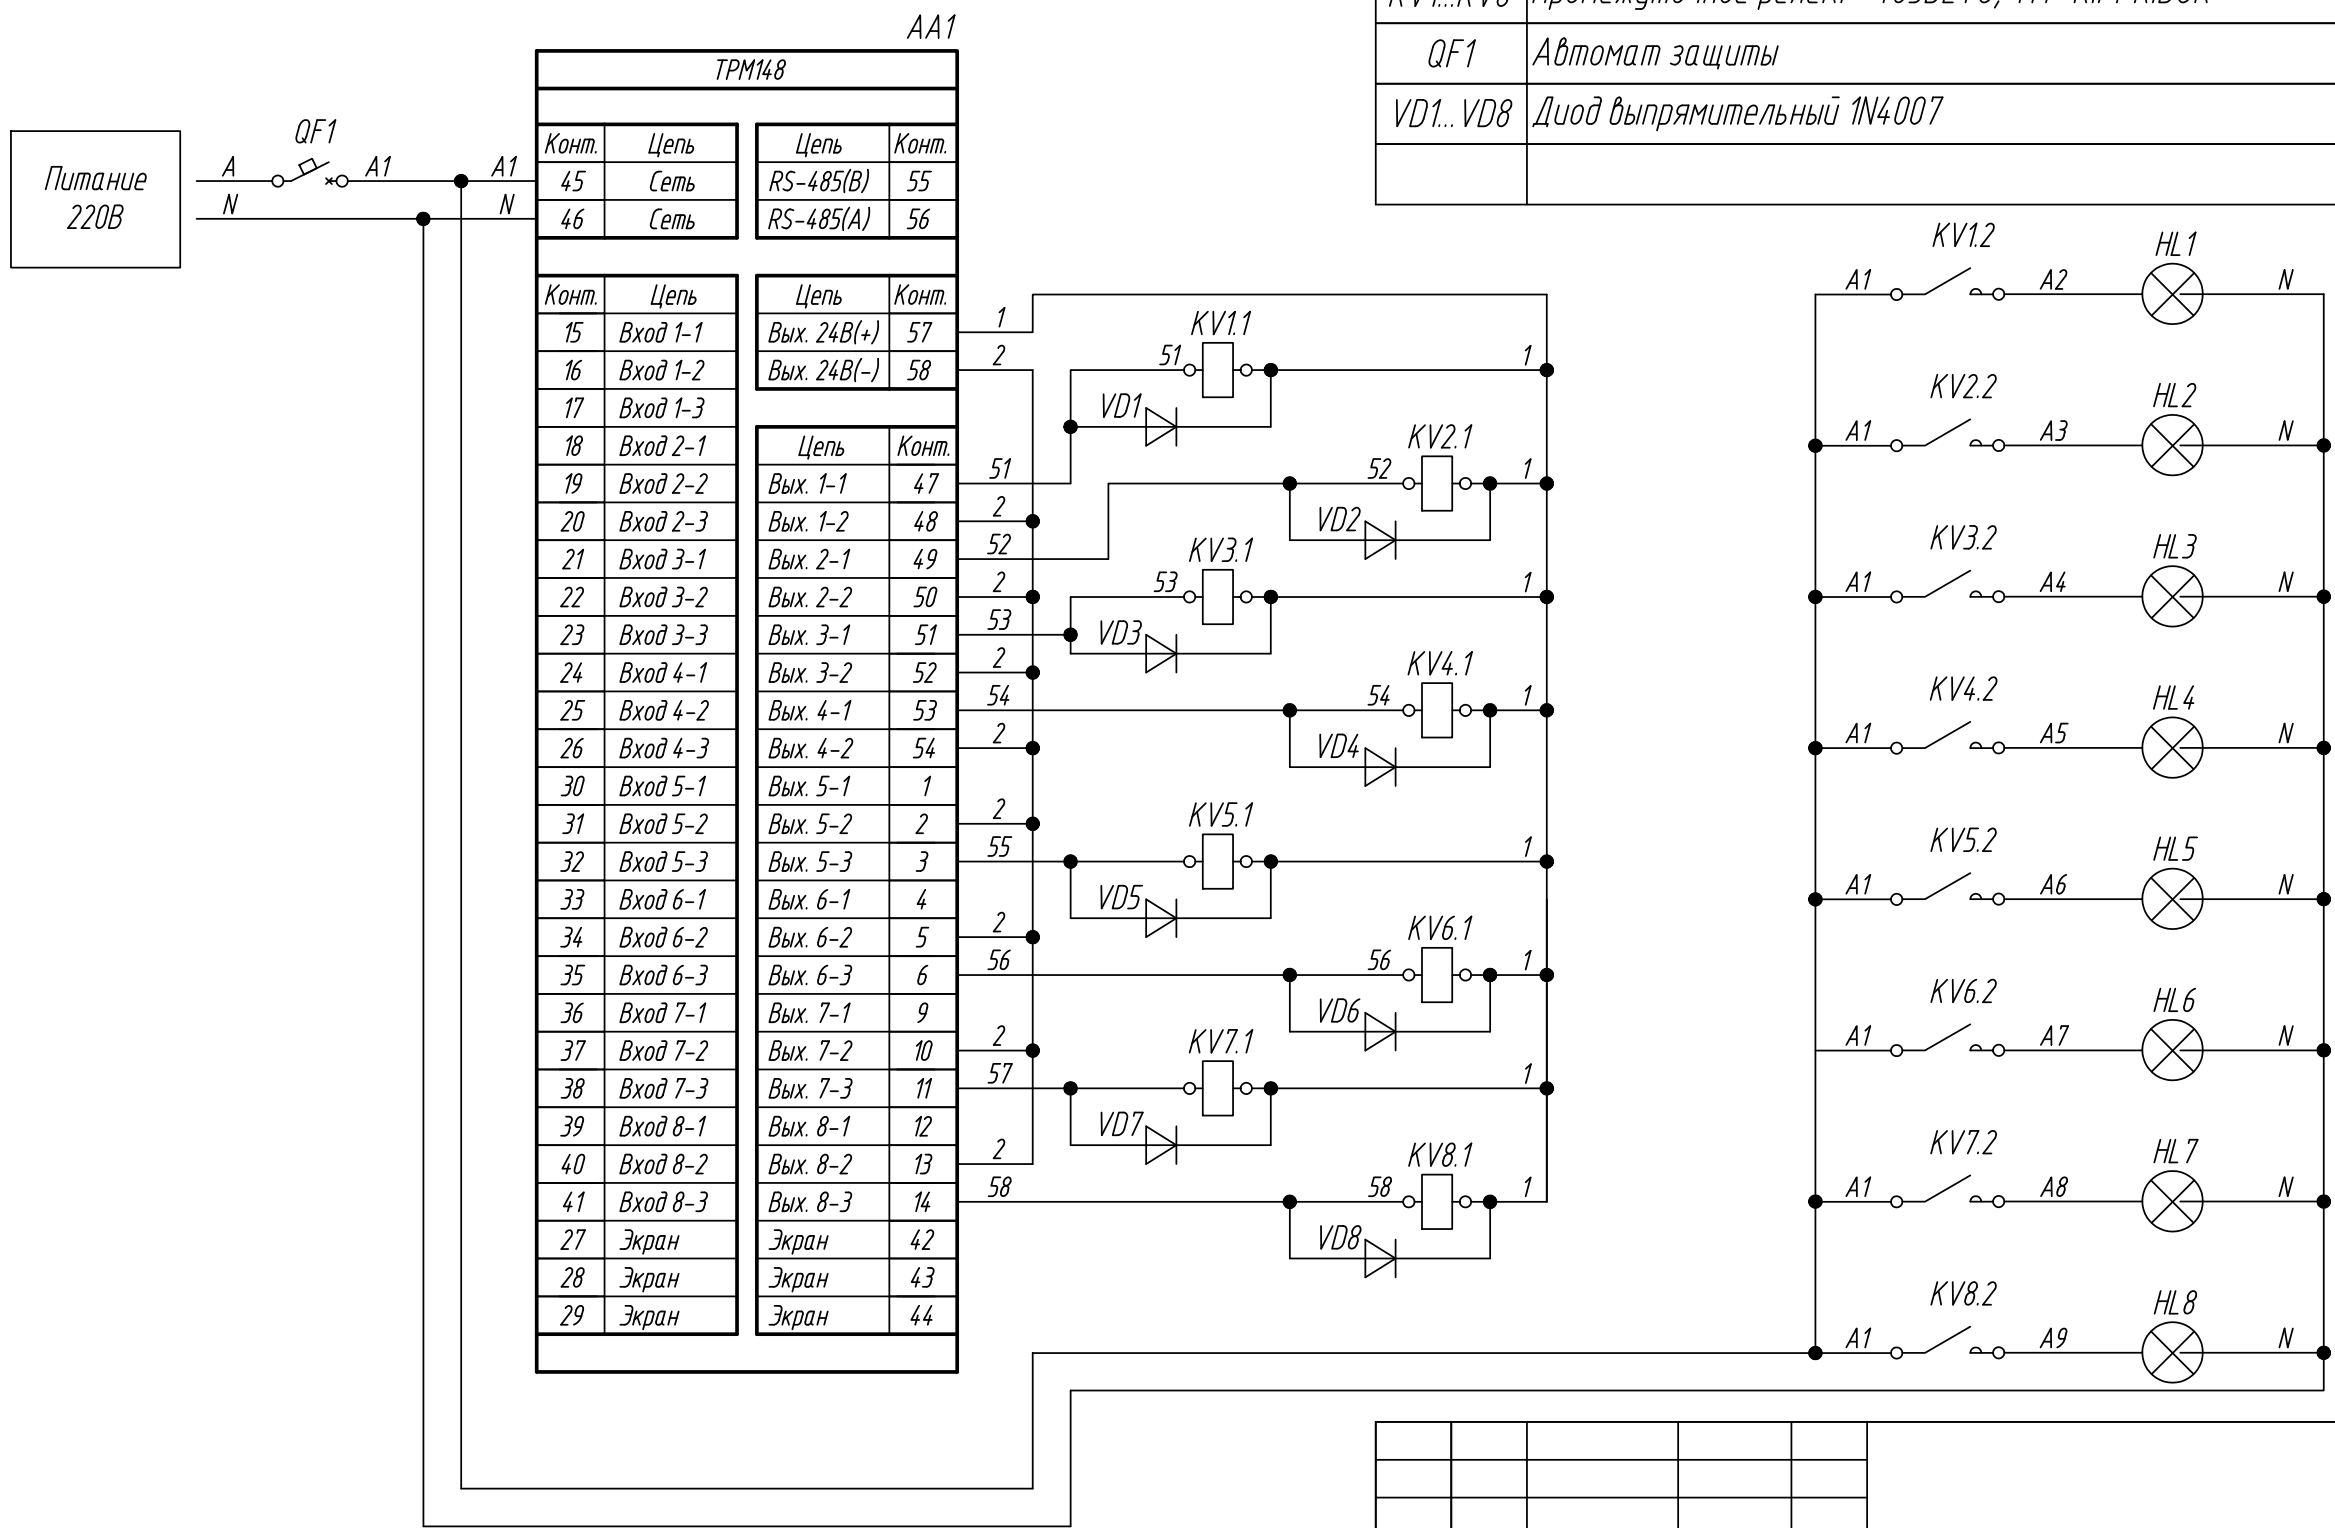

Поз. обознач.	Наименование	Кол.	Примечание
AA1	Универсальный ПИД-регулятор 8-канальный ТРМ148-К, ТМ "ОВЕН"	1	
HL1...HL8	Лампа накаливания 220В	8	
KV1...KV8	Промежуточное реле RP-403DL TU, ТМ "КИПРИБОР"	8	Упр. 24VDC
QF1	Автомат защиты	1	
VD1...VD8	Диод выпрямительный 1N4007	8	

Инд. № подл.	Взам. инв. №	Инд. № дубл.	Подпись и дата

Изм.	Лист	№ докум.	Подпись	Дата

ТРМ148,  
Управление промежуточным реле  
Схема электрическая принципиальная

Лит.	Масса	Масштаб
Лист	Листов 1	

Поз. обознач.	Наименование	Кол.	Примечание
АА1	Универсальный ПИД-регулятор 8-канальный		
	TRM148-К.Щ7, ТМ "ОВЕН"	1	
HL1...HL8	Лампа накаливания 220В	8	
KV1...KV8	Промежуточное реле RP-403DL TU, ТМ "КИПРИБОР"	8	Упр. 24VDC
QF1	Автомат защиты	1	
VD1...VD8	Диод выпрямительный 1N4007	8	