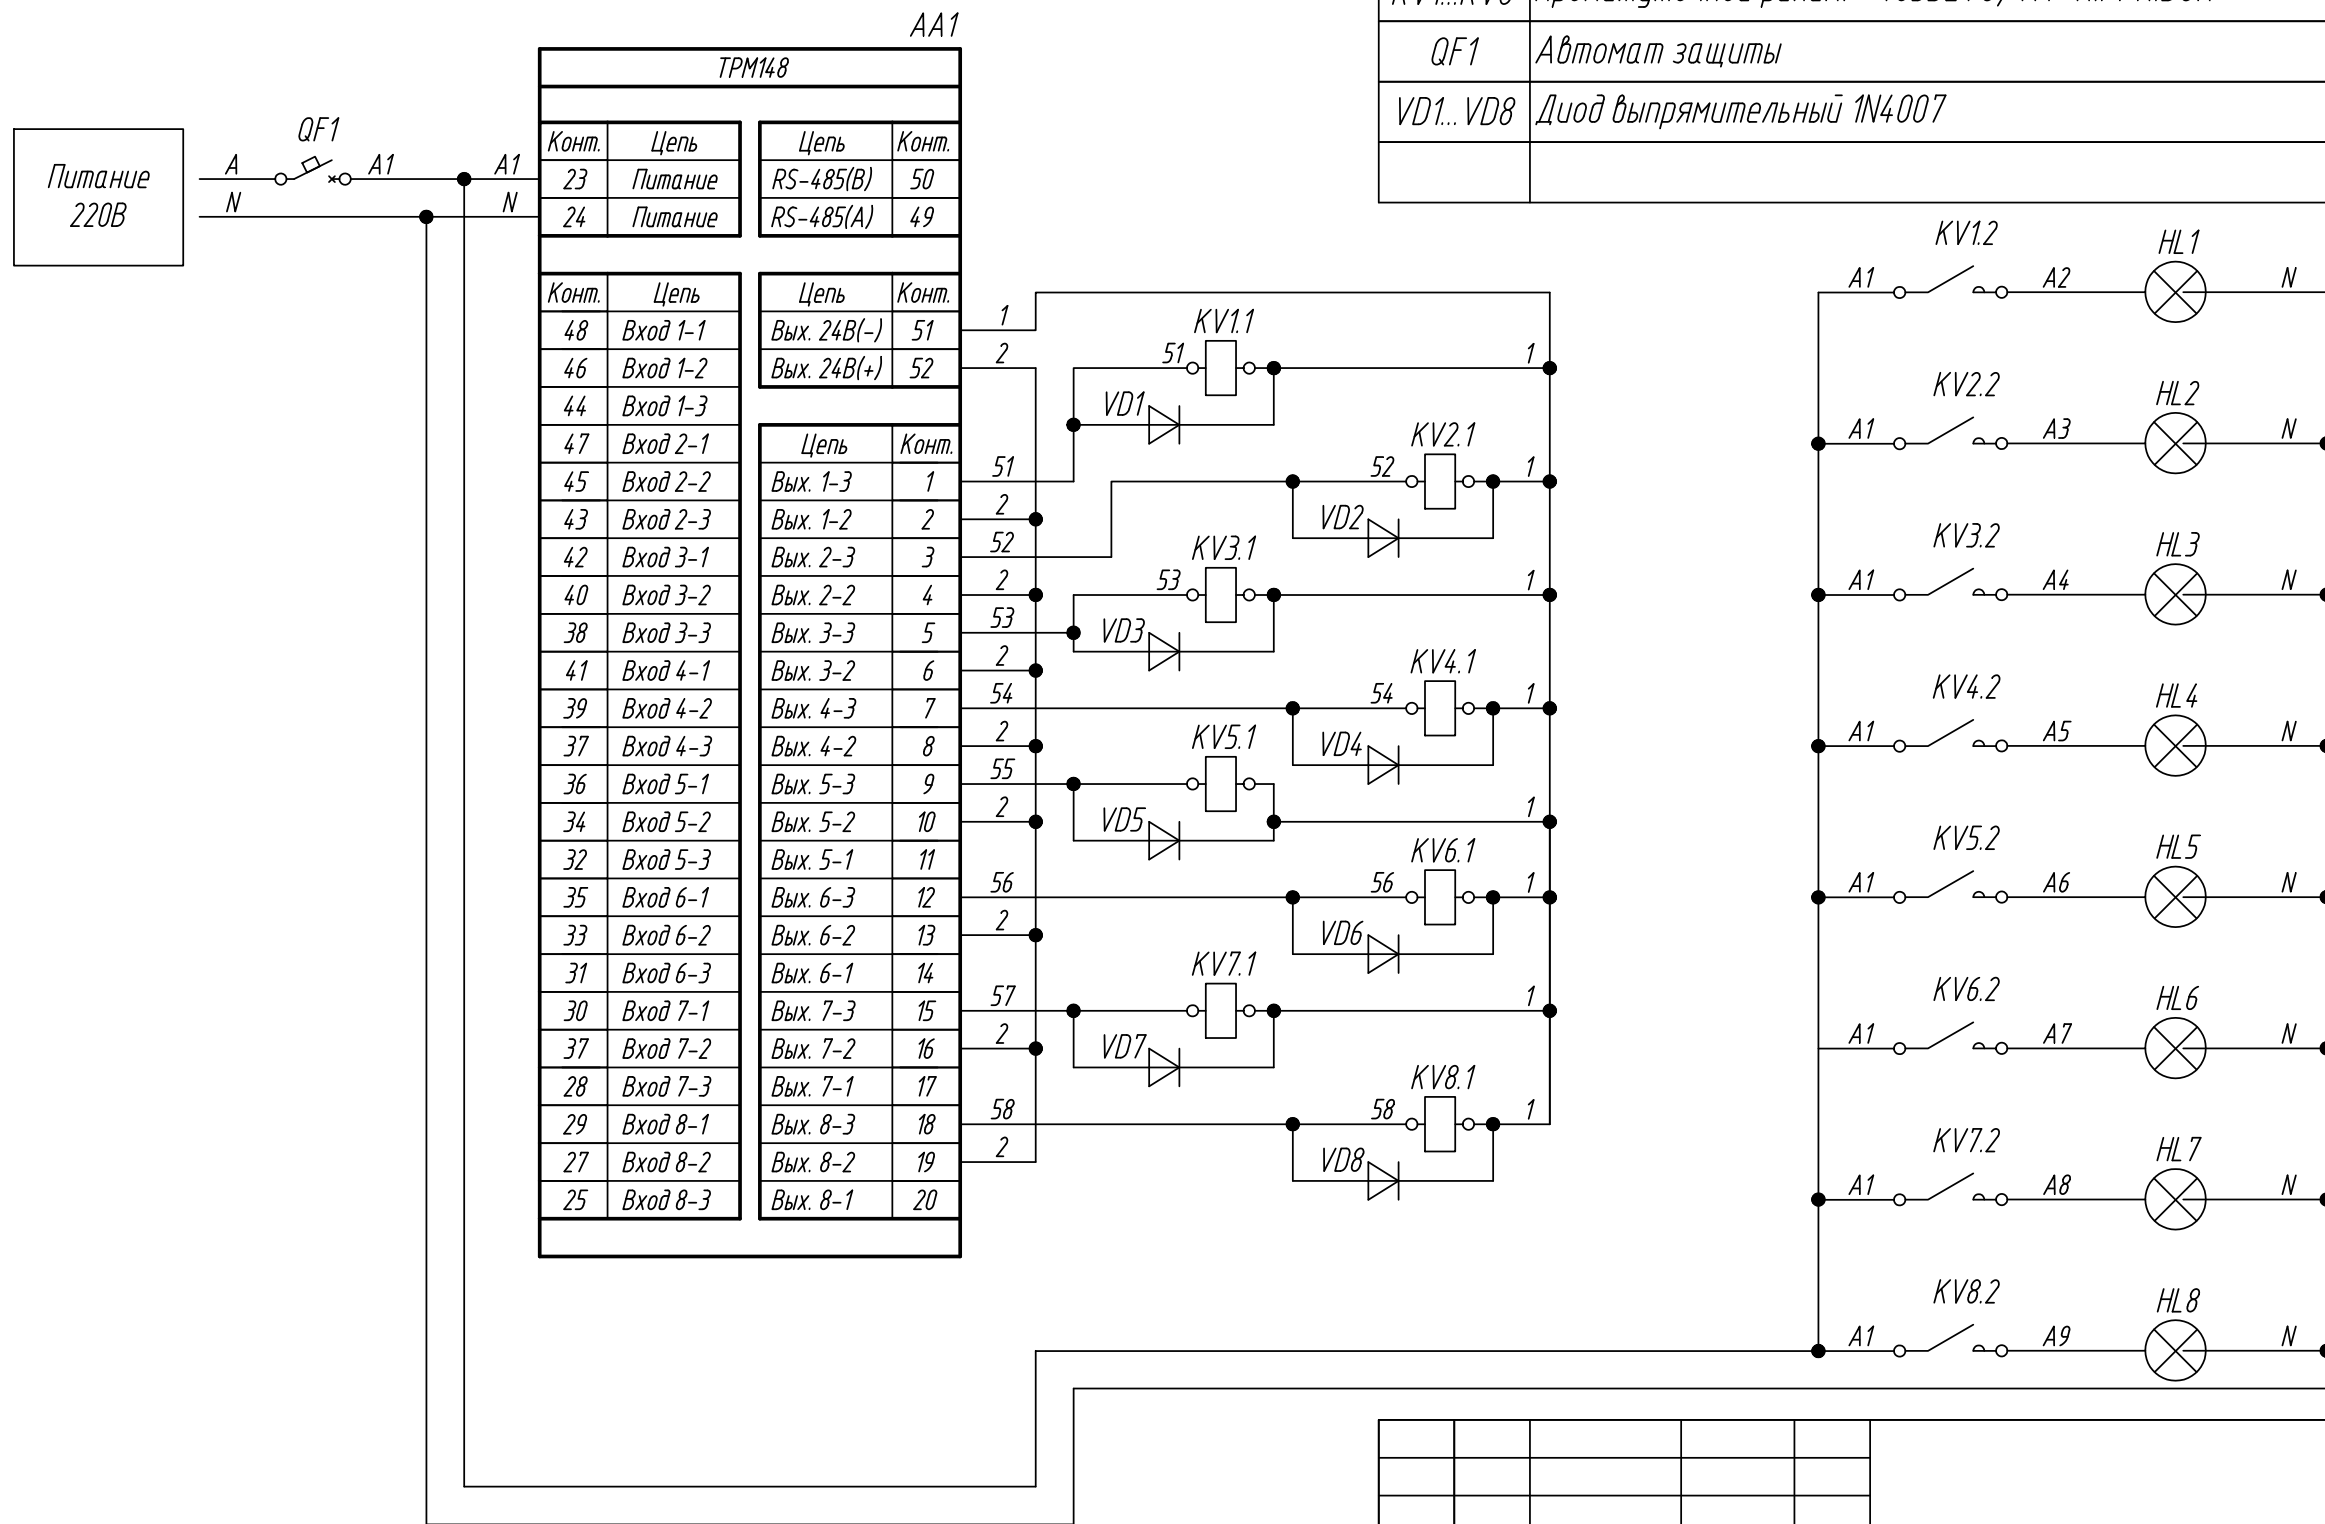

Поз. обознач.	Наименование	Кол.	Примечание
AA1	Универсальный ПИД-регулятор 8-канальный ТРМ148-К, ТМ "ОВЕН"	1	
HL1...HL8	Лампа накаливания 220В	8	
KV1...KV8	Промежуточное реле RP-403DL TU, ТМ "КИПРИБОР"	8	Упр. 24VDC
QF1	Автомат защиты	1	
VD1...VD8	Диод выпрямительный 1N4007	8	

Инд. № подл.	Взам. инв. №	Инд. № дубл.	Подпись и дата

Изм.	Лист	№ докум.	Подпись	Дата

ТРМ148,  
Управление промежуточным реле  
Схема электрическая принципиальная

Лит.	Масса	Масштаб
Лист	Листов 1	

Поз. обознач.	Наименование	Кол.	Примечание
АА1	Универсальный ПИД-регулятор 8-канальный		
	TRM148-К.Щ7, ТМ "ОВЕН"	1	
HL1...HL8	Лампа накаливания 220В	8	
KV1...KV8	Промежуточное реле RP-403DL TU, ТМ "КИПРИБОР"	8	Упр. 24VDC
QF1	Автомат защиты	1	
VD1...VD8	Диод выпрямительный 1N4007	8	