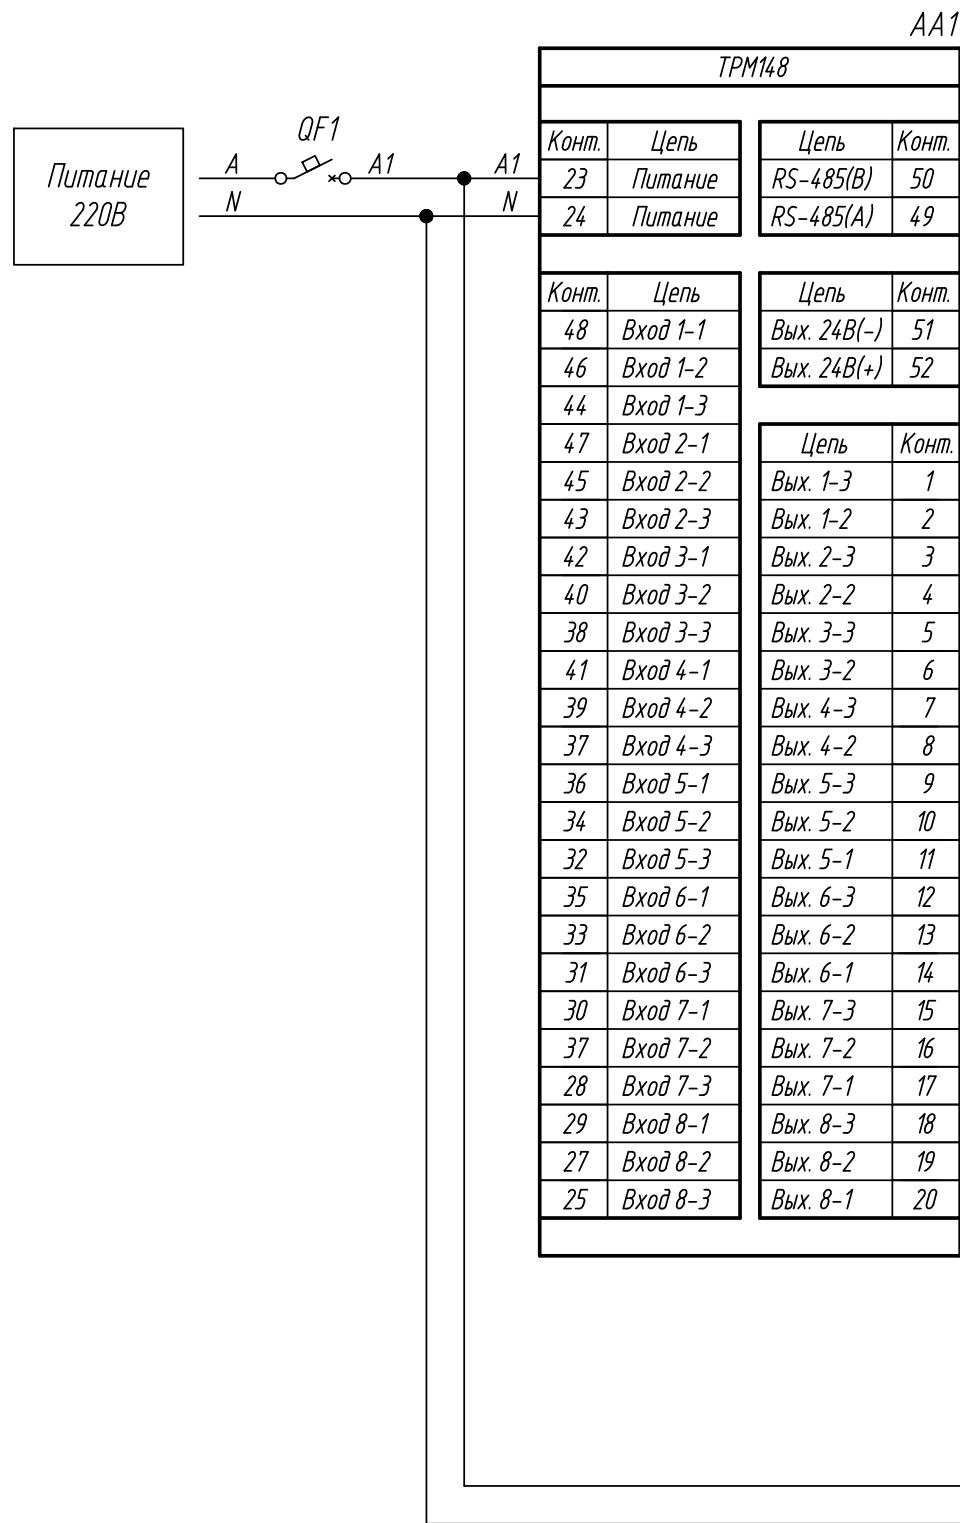

Поз. обознач.	Наименование	Кол.	Примечание
AA1	Универсальный ПИД-регулятор 8-канальный ТРМ148-С.Щ7, ТМ "ОВЕН"	1	
C1...C8	Конденсатор 0.1 мкФ 630В 10%	8	
EK1...EK8	Нагреватель резистивный	8	
QF1	Автомат защиты	1	
R1...R16	Резистор постоянный 47...68 Ом 10% 1Вт	16	
VS1...VS8	Силовой симистор	8	

Подпись и дата	
Инв. № дубл.	
Взам. инв. №	
Подпись и дата	
Инв. № подл.	

Изм.	Лист	№ докум.	Подпись	Дата
Разраб.				
Провер.				
Т.контр.				
Рук.раз.				
Н.контр.				
Утв.				

ТРМ148,
Подключение силового симистора
Схема электрическая принципиальная

Лит.	Масса	Масштаб
Лист	Листов 1