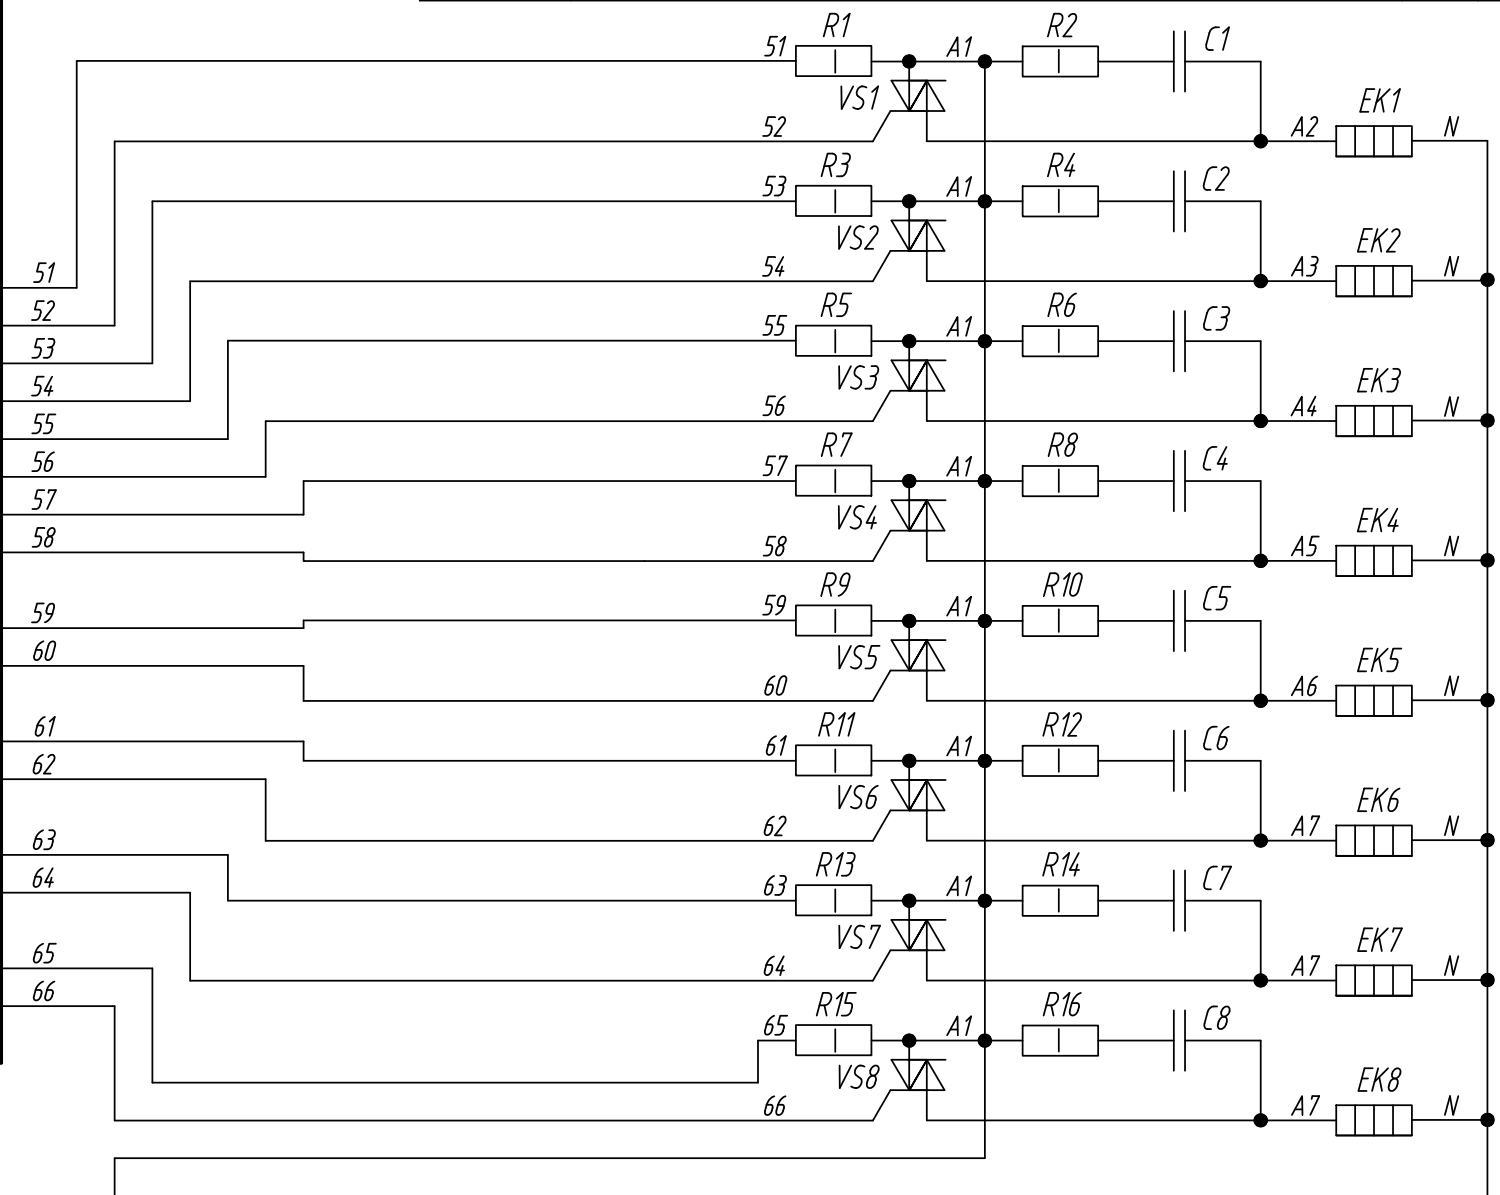

Поз. обознач.	Наименование	Кол.	Примечание
AA1	Универсальный ПИД-регулятор 8-канальный		
	TRM148-С, ТМ "ОВЕН"	1	
C1...C8	Конденсатор 0.1 мкФ 630В 10%	8	
EK1...EK8	Нагреватель резистивный	8	
QF1	Автомат защиты	1	
R1...R16	Резистор постоянный 47...68 Ом 10% 1Вт	16	
VS1...VS8	Силовой симистор	8	

Схема электрическая принципиальная

Лит.	Масса	Масштаб
Лист	Листов 1	

Поз. обознач.	Наименование	Кол.	Примечание
AA1	Универсальный ПИД-регулятор 8-канальный ТРМ148-С.Щ7, ТМ "ОВЕН"	1	
C1...C8	Конденсатор 0.1 мкФ 630В 10%	8	
EK1...EK8	Нагреватель резистивный	8	
QF1	Автомат защиты	1	
R1...R16	Резистор постоянный 47...68 Ом 10% 1Вт	16	
VS1...VS8	Силовой симистор	8	