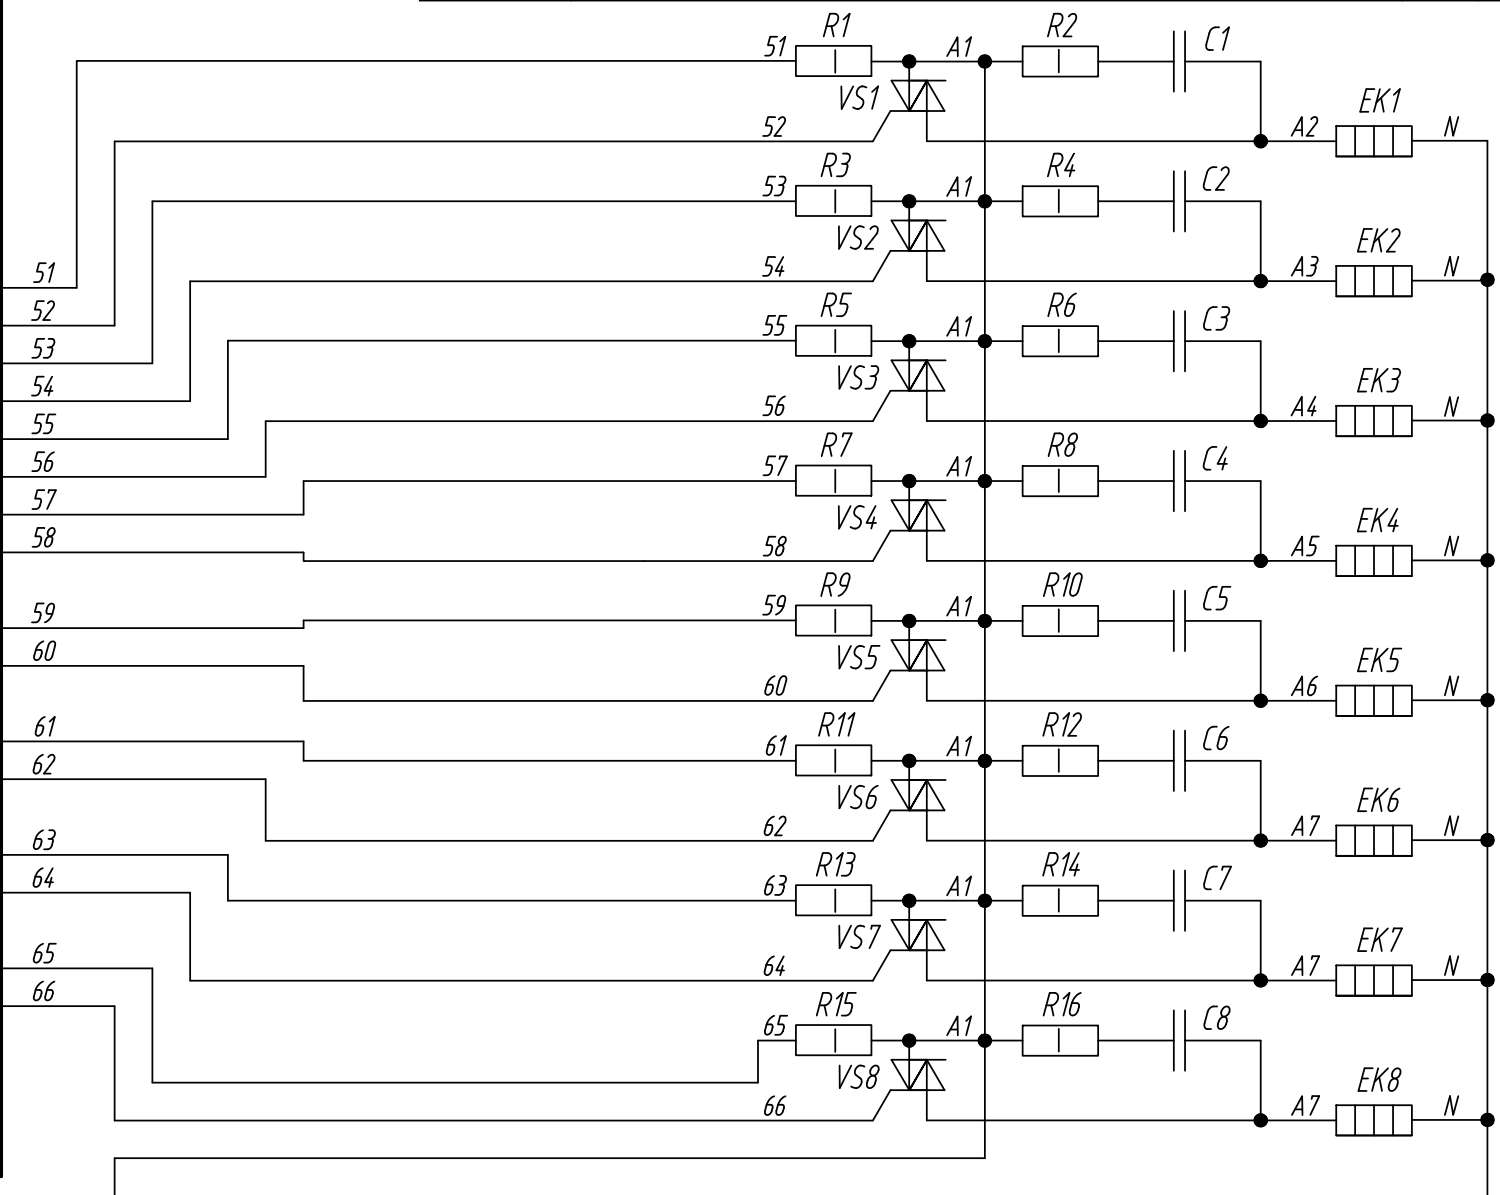

Поз. обознач.	Наименование	Кол.	Примечание
AA1	Универсальный ПИД-регулятор 8-канальный		
	TRM148-С, ТМ "ОВЕН"	1	
C1...C8	Конденсатор 0.1 мкФ 630В 10%	8	
EK1...EK8	Нагреватель резистивный	8	
QF1	Автомат защиты	1	
R1...R16	Резистор постоянный 47...68 Ом 10% 1Вт	16	
VS1...VS8	Силовой симистор	8	

Схема электрическая принципиальная

Лит.	Масса	Масштаб
Лист	Листов 1	

Поз. обознач.	Наименование	Кол.	Примечание
AA1	Универсальный ПИД-регулятор 8-канальный ТРМ148-С.Щ7, ТМ "ОВЕН"	1	
C1...C8	Конденсатор 0.1 мкФ 630В 10%	8	
EK1...EK8	Нагреватель резистивный	8	
QF1	Автомат защиты	1	
R1...R16	Резистор постоянный 47...68 Ом 10% 1Вт	16	
VS1...VS8	Силовой симистор	8	