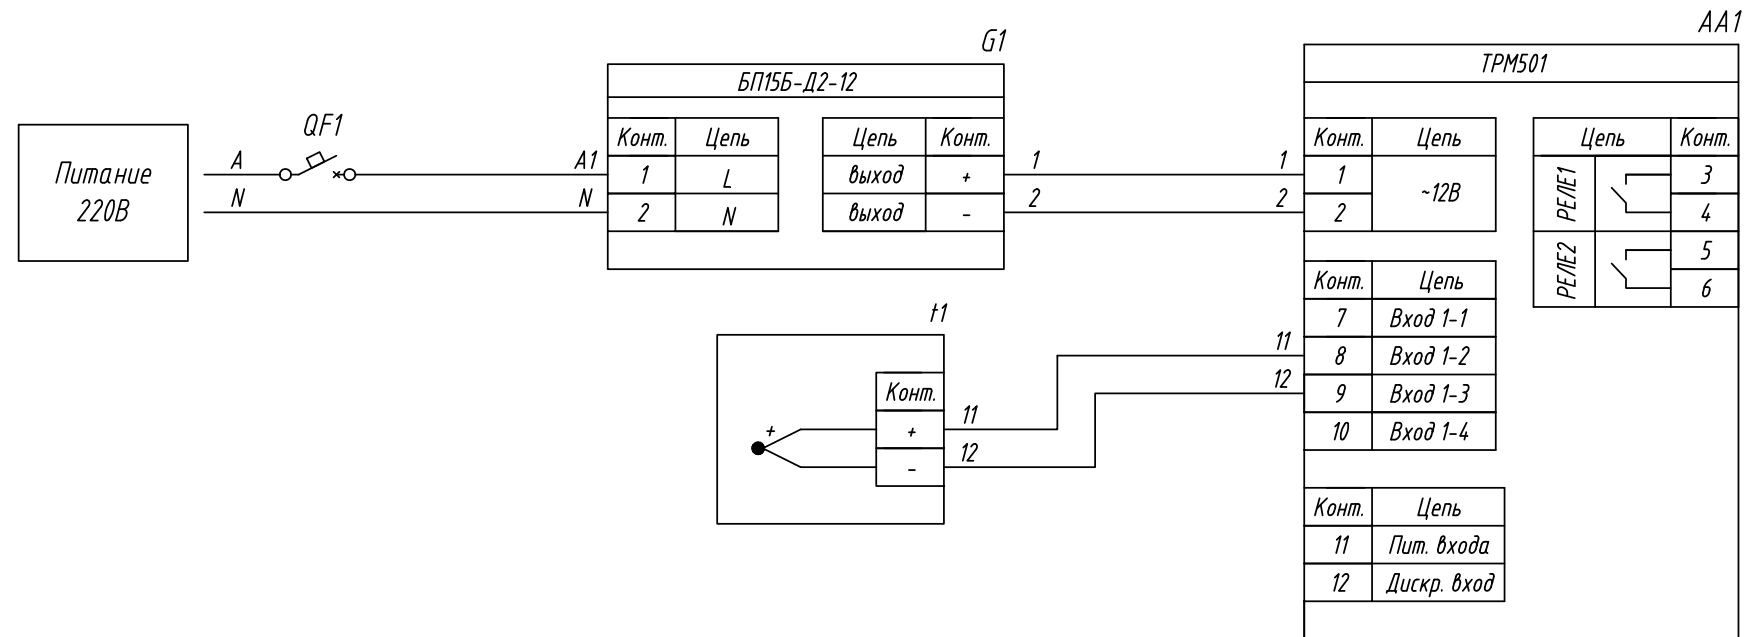

Поз. обознач.	Наименование	Кол.	Примечание
AA1	Реле-регулятор с таймером одноканальный ОВЕН ТРМ501, ТМ "ОВЕН"	1	
G1	Блок питания БП15Б-Д2-12, ТМ "ОВЕН"	1	
t1	Преобразователь термозлектрический хДТПх, ТМ "ОВЕН"	1	
QF1	Автомат защиты	1	
	Кабель к термопарам ДКТх 011-х/х, ТМ "ОВЕН"		Использ. для удлинения

Подпись и дата	
Инв. № дубл.	
Взам. инв. №	
Подпись и дата	
Инв. № подл.	

Изм.	Лист	№ докум.	Подпись	Дата			
Разраб.					<p style="text-align: center;">ТРМ501, Подключение термопары</p> <p style="text-align: center;">Схема электрическая принципиальная</p>		
Провер.							
Т.контр.							
Рук.раз.							
Н.контр.							
Утв.					Лит.	Масса	Масштаб
					Лист	Листов 1	