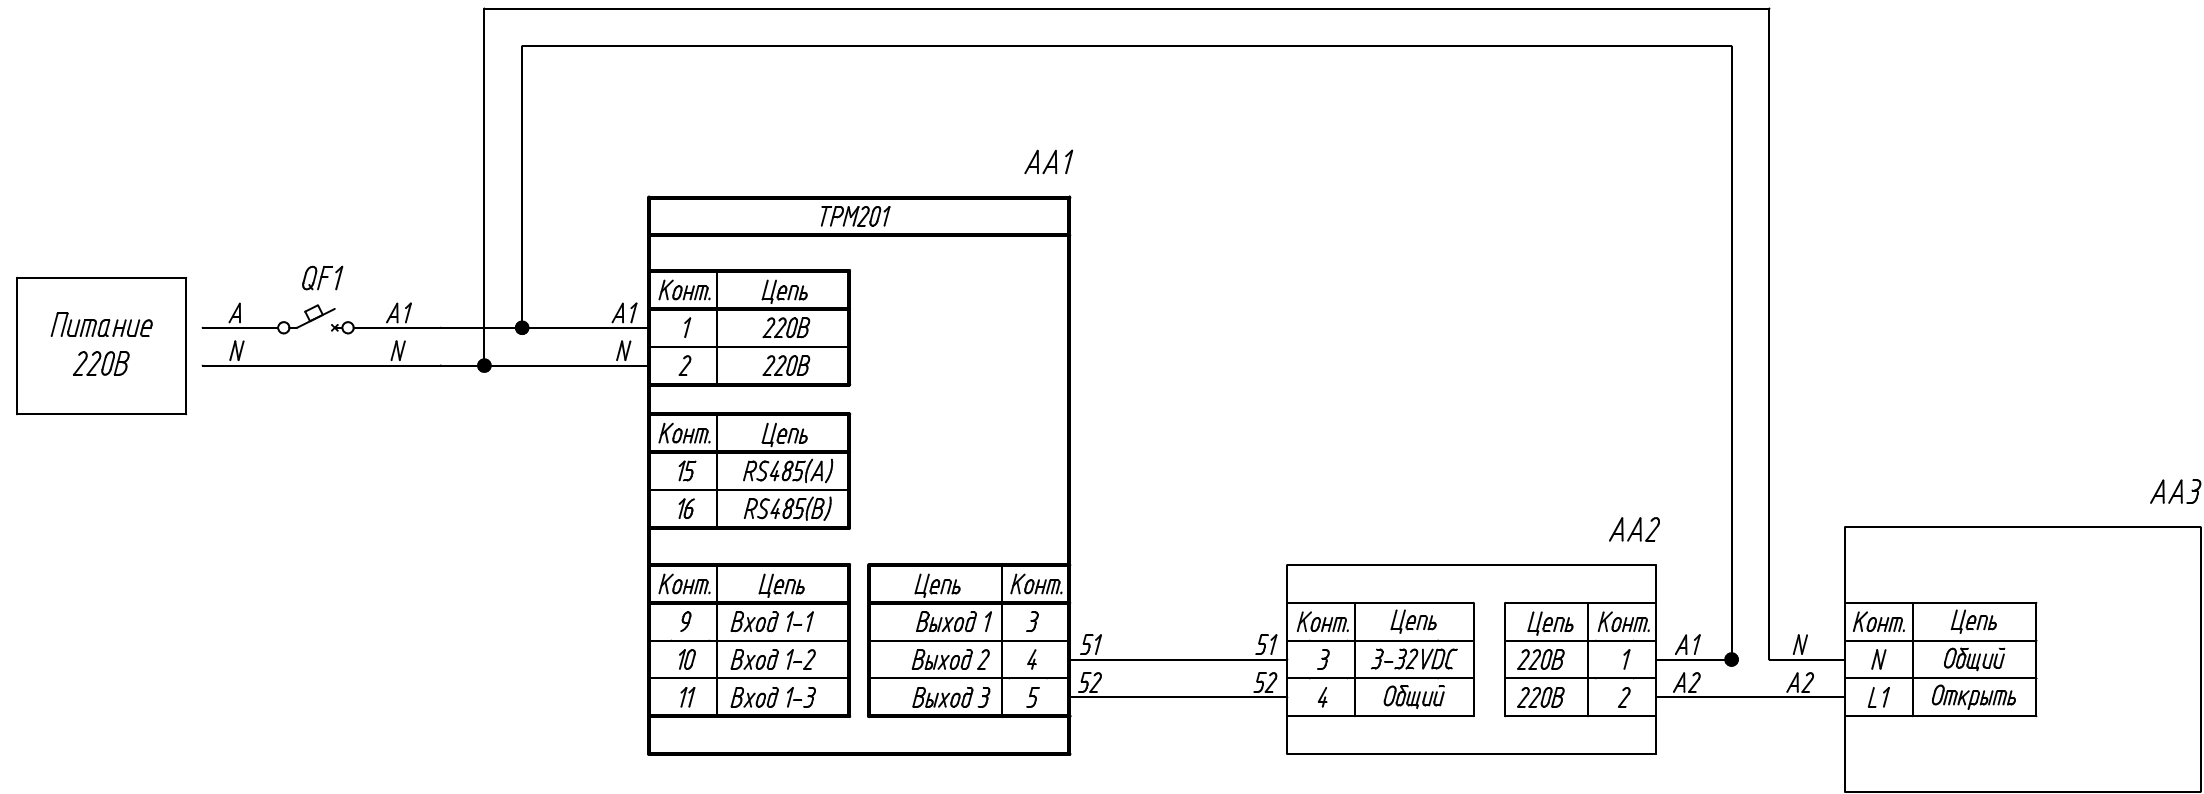

Поз. обознач.	Наименование	Кол.	Примечание
AA1	Измеритель-регулятор одноканальный с интерфейсом RS-485, ТРМ201-Н.Т, ТМ "ОВЕН"	1	корпусов Н, Н2, Щ1, Щ2
AA2	Реле твердотельное однофазное 250VAC упр. 3-32VDC HD-xx44ZD3, ТМ "Киррибор"	1	
AA3	Электропривод для двухходовых шаровых клапанов	1	
QF1	Автомат защиты	1	

Подпись и дата
Инв. № дубл.
Взам. инв. №
Подпись и дата
Инв. № подл.

Изм.	Лист	№ докум.	Подпись	Дата	ТРМ201, Управление твердотельным реле дискретным сигналом 3-32VDC Схема электрическая принципиальная	Лит.	Масса	Масштаб
Разраб.								
Провер.								
Т.контр.						Лист	Листов 1	
Рук.раз.								
Н.контр.								
Утв.								