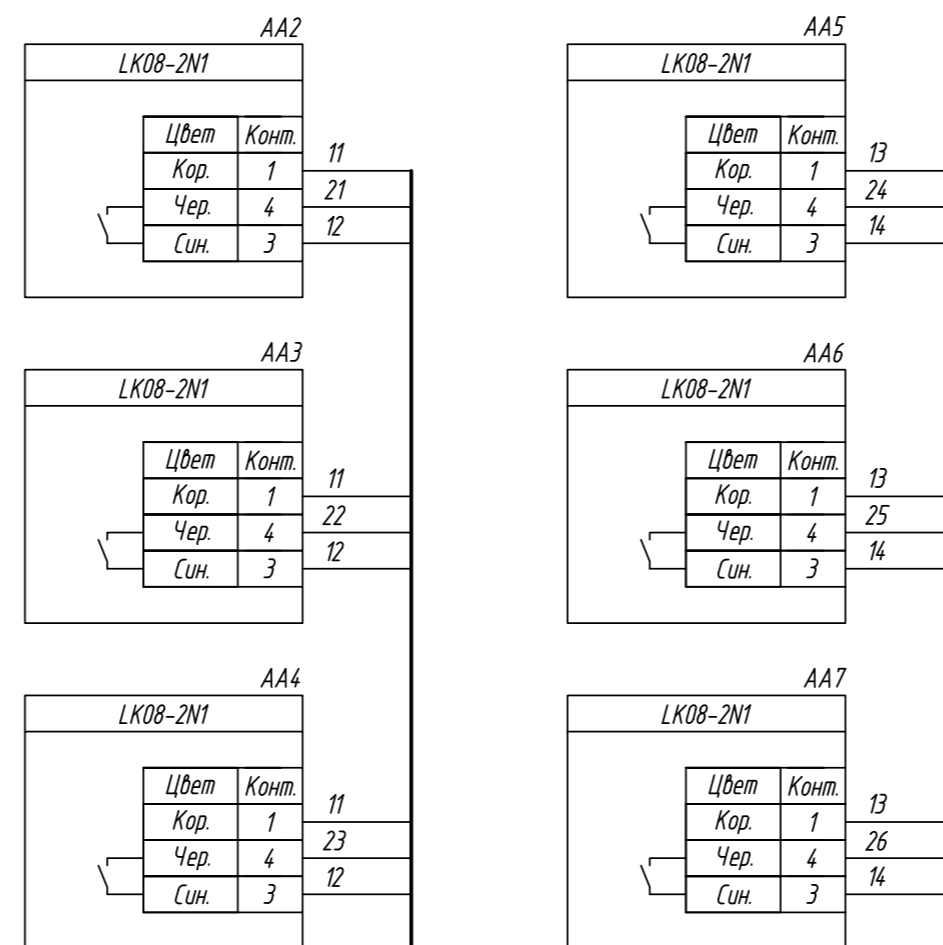

Поз. обознач.	Наименование	Кол.	Примечание
AA1	Модуль ввода дискретных сигналов		
	МВ110-224.16ДН, ТМ "ОВЕН"	1	
AA2...AA7	Индуктивный бесконтактный датчик		
	LK08-2N1, ТМ "КИПРИВОР"	6	
G1, G2	Одноканальный блок питания БП15Б-Д2-24, ТМ "ОВЕН"	1	
G3	Блок гальванической развязки БГР2-24/24, ТМ "ОВЕН"	1	
QF1	Автомат защиты	1	