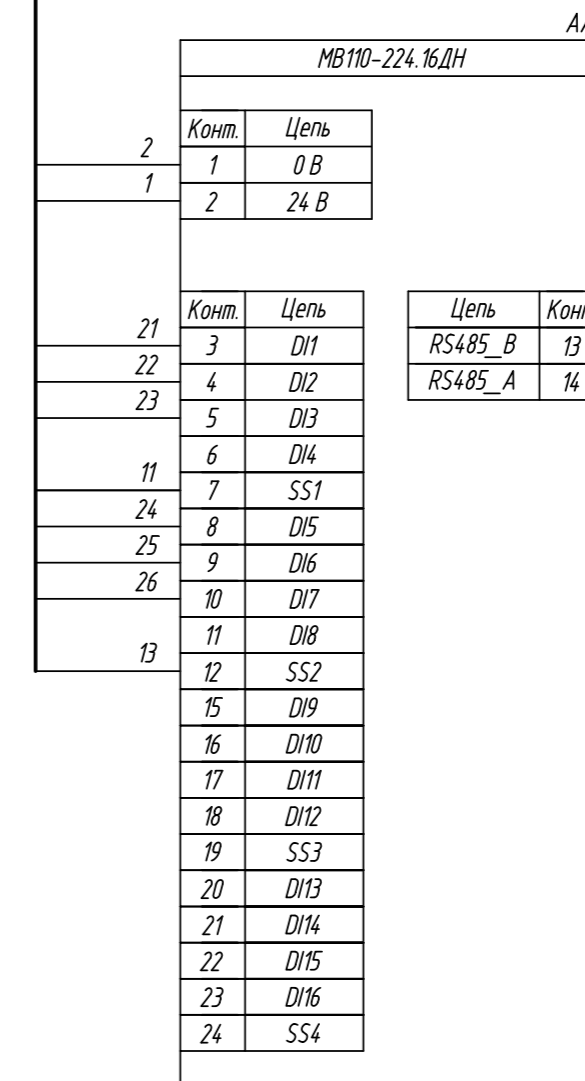

Поз. обознач.	Наименование	Кол.	Примечание
AA1	Модуль ввода дискретных сигналов		
	МВ110-224.16ДН, ТМ "ОВЕН"	1	
AA2...AA7	Индуктивный бесконтактный датчик		
	LK08-2N1, ТМ "КИПРИВОР"	6	
G1, G2	Одноканальный блок питания БП15Б-Д2-24, ТМ "ОВЕН"	1	
G3	Блок гальванической развязки БГР2-24/24, ТМ "ОВЕН"	1	
QF1	Автомат защиты	1	