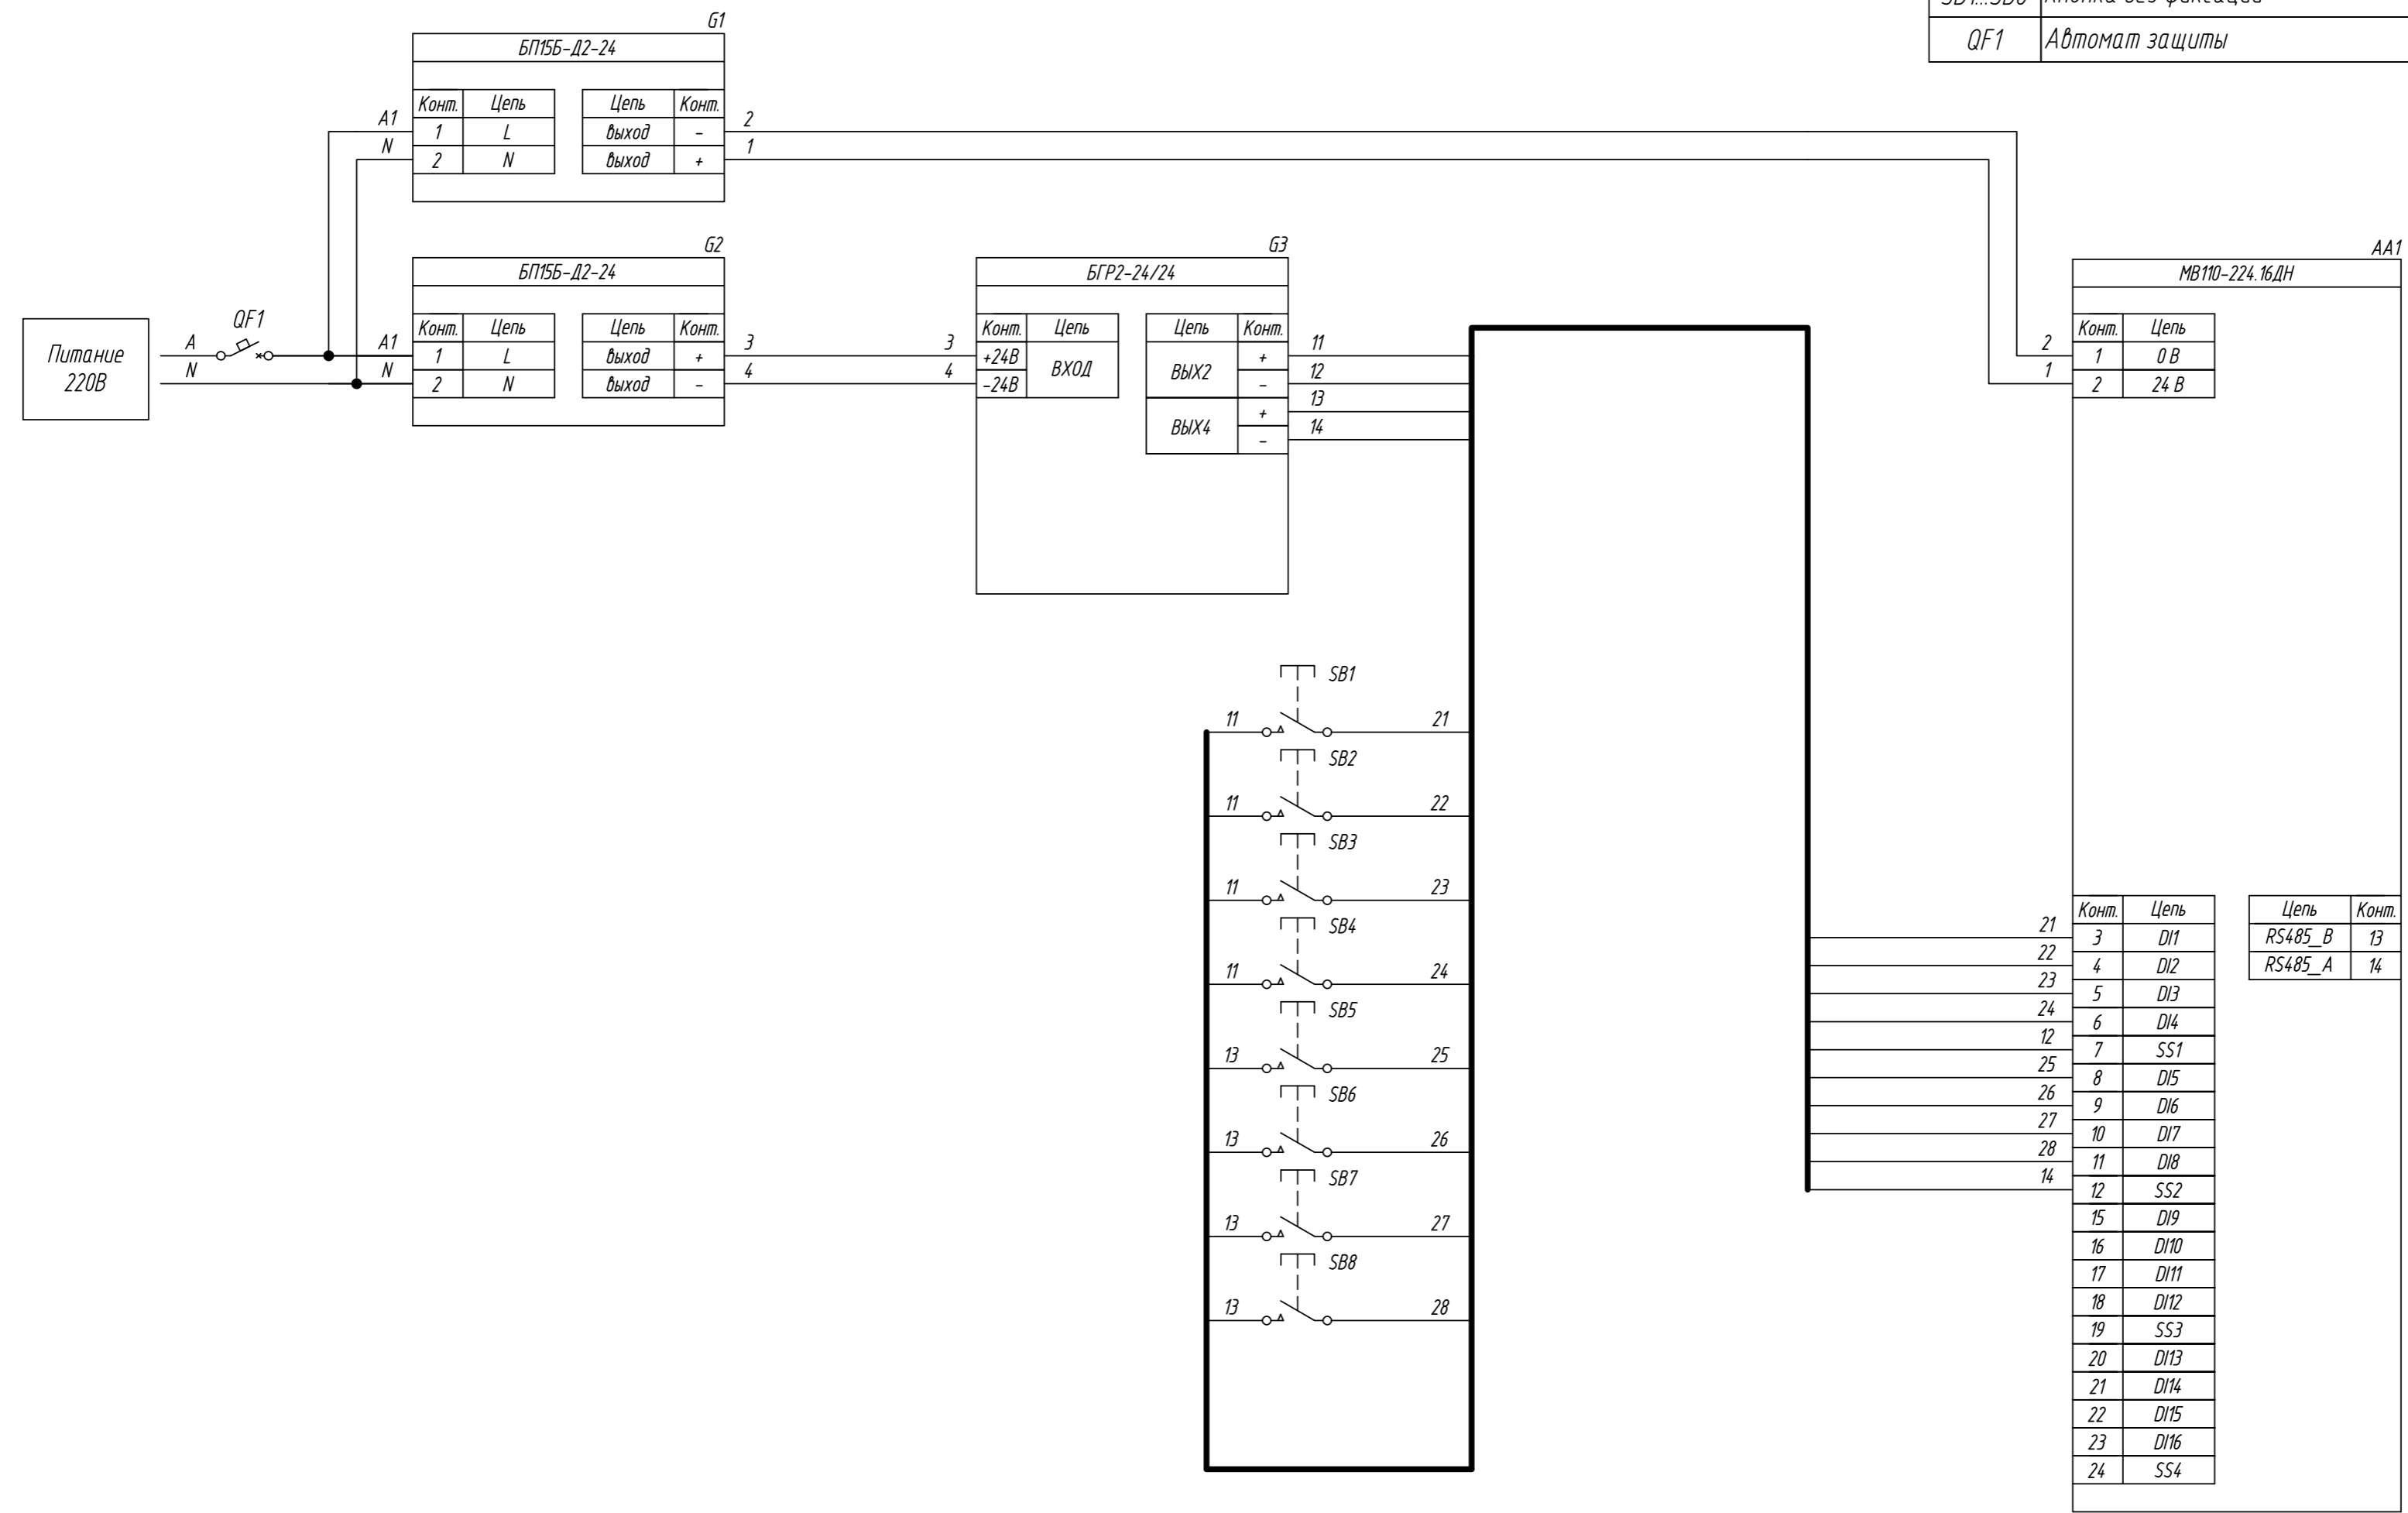

Поз. обознач.	Наименование	Кол.	Примечание
AA1	Модуль ввода дискретных сигналов		
	МВ110-224.16ДН, ТМ "ОВЕН"	1	
Б1, Б2	Одноканальный блок питания БП15Б-Д2-24, ТМ "ОВЕН"	1	
Б3	Блок гальванической развязки БГР2-24/24, ТМ "ОВЕН"	1	
SB1...SB8	Кнопка без фиксации	8	
QF1	Автомат защиты	1	

Инд. № подл.	Подпись и дата
Взам. инв. №	Инд. № дубл.
Подпись и дата	
Инд. № подл.	

Изм.	Лист	№ докум.	Подпись	Дата	БГР2-24/24, питание входной МВ110-224.16ДН		
Разраб.					Лит.	Масса	Масштаб
Провер.							
Т.контр.					Схема электрическая принципиальная		
Рук.раз.					Лист	Листов 1	
Н.контр.							
Утв.							