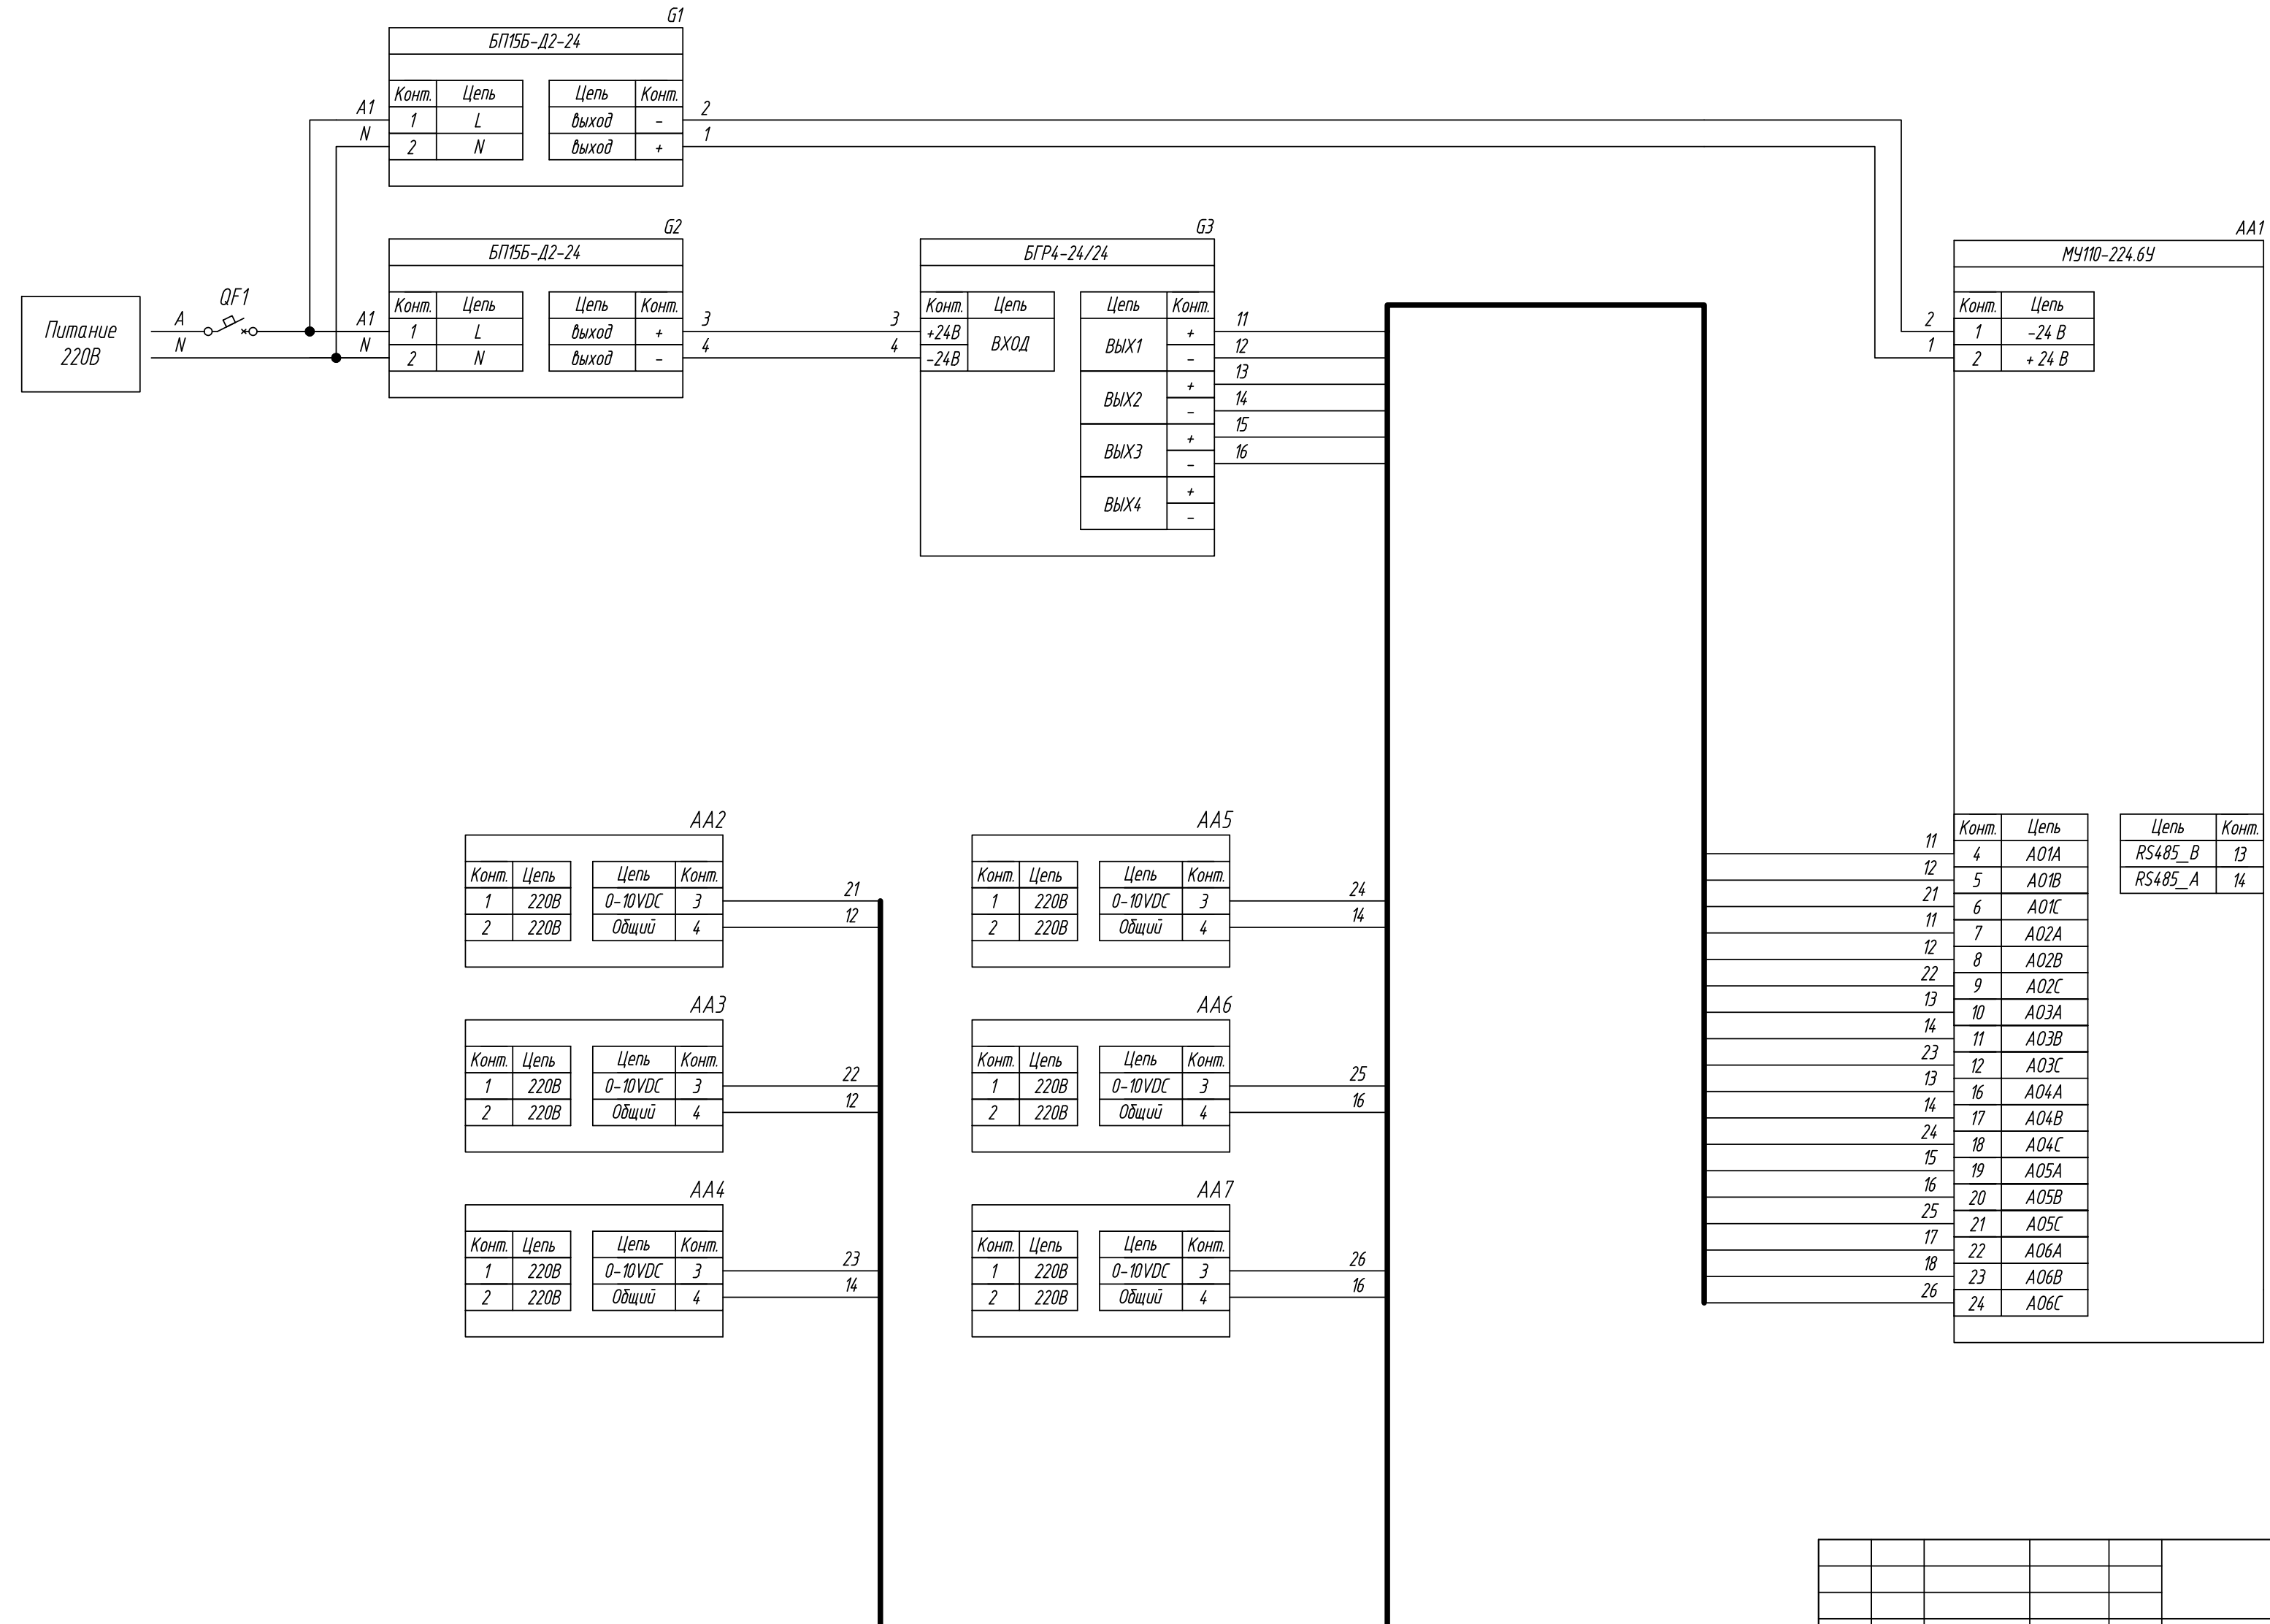

Поз. обознач.	Наименование	Кол.	Примечание
AA1	Модуль аналогового вывода МУ110-224.6У, ТМ "ОВЕН"	1	
AA2...AA7	Реле твердотельное однофазное 250VАС упр. 0-10В HD-XX22.10U, ТМ "Кирггивог"	8	
Б1, Б2	Одноканальный блок питания БП15Б-Д2-24, ТМ "ОВЕН"	1	
Б3	Блок гальванической развязки БГР4-24/24, ТМ "ОВЕН"	1	
QF1	Автомат защиты	1	

Инд. № подл. Инв. № дубл. Взам. инв. № Подпись и дата

Изм.	Лист	№ докум.	Подпись	Дата	Лит. Масса Масштаб		
					БГР4-24/24, подключение ТТР 0...10В		
					Схема электрическая принципиальная		
					Лист		Листов 1