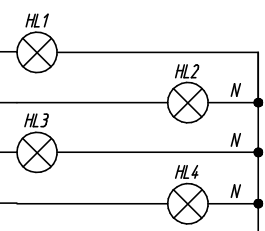

Инв. № подл. | Власт. инв. № | Инв. № дубл. | Подпись и дата

Изм.	Лист	№ докум.	Подпись	Дата	ПР100-24.0804.03.1 Подключение лампы сигнализации Схема электрическая принципиальная	Лит.	Масса	Масштаб
Разраб.								
Провер.								
Т.контр.						Лист 1		Листов 1
Рук.раз.								
Н.контр.								
Утв.