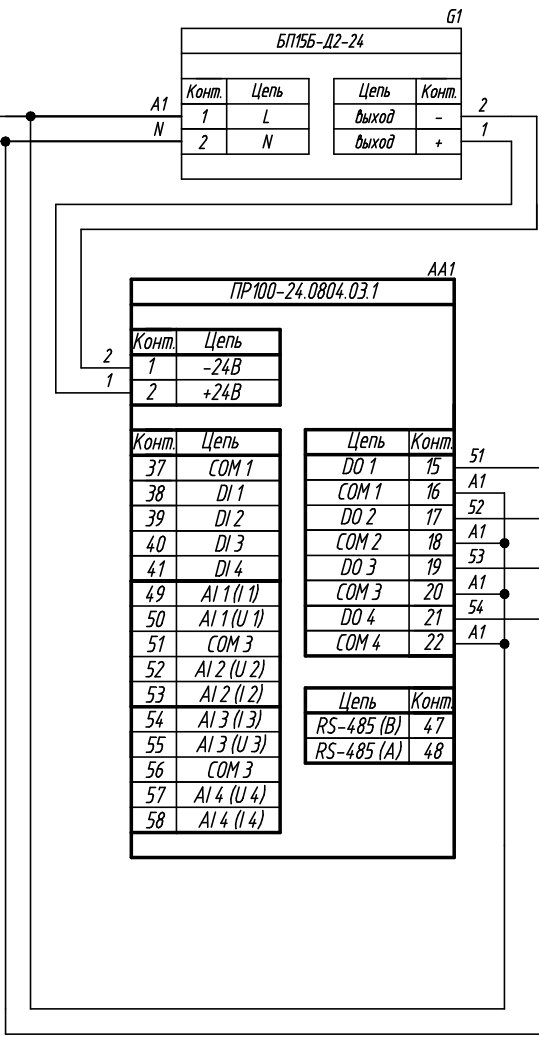

Питание
220В

БП15Б-Д2-24

Конт.	Цель	Цель	Конт.
1	L	Выход	-
2	N	Выход	+

ПР100-24.1208.03.1

Конт.	Цель	Цель	Конт.
1	-24В	DO 1	15
2	+24В	DO 2	16
37	COM 1	DO 3	17
38	DI 1	COM 2	18
39	DI 2	DO 4	19
40	DI 3	COM 3	20
41	DI 4	DO 5	21
42	COM 2	COM 4	22
43	DI 5	DO 6	23
44	DI 6	COM 5	24
45	DI 7	DO 7	25
46	DI 8	COM 6	26
49	AI 1 (I 1)	DO 8	27
50	AI 1 (U 1)	COM 7	28
51	COM 3	DO 8	29
52	AI 2 (U 2)	COM 8	30
53	AI 2 (I 2)		
54	AI 3 (I 3)		
55	AI 3 (U 3)		
56	COM 3		
57	AI 4 (U 4)		
58	AI 4 (I 4)		

Поз. обознач.	Наименование	Кол.	Примечание
AA1	Программируемое реле ПР100-24.1208.03.1, ТМ "ОВЕН"	1	
Б1	Одноканальный блок питания БП15Б-Д2-24, ТМ "ОВЕН"	1	
HL1-HL8	Лампа сигнализации ~220В	8	
QF1	Автомат защиты	1	

Питание
220В

БП15Б-Д2-24

Конт.	Цель	Цель	Конт.
1	L	Выход	-
2	N	Выход	+

ПР100-24.0804.03.1

Конт.	Цель	Цель	Конт.
1	-24В	DO 1	15
2	+24В	COM 1	16
37	COM 1	DO 2	17
38	DI 1	COM 2	18
39	DI 2	DO 3	19
40	DI 3	COM 3	20
41	DI 4	DO 4	21
49	AI 1 (I 1)	COM 4	22
50	AI 1 (U 1)		
51	COM 3	Цель	Конт.
52	AI 2 (U 2)	RS-485 (B)	47
53	AI 2 (I 2)	RS-485 (A)	48
54	AI 3 (I 3)		
55	AI 3 (U 3)		
56	COM 3		
57	AI 4 (U 4)		
58	AI 4 (I 4)		