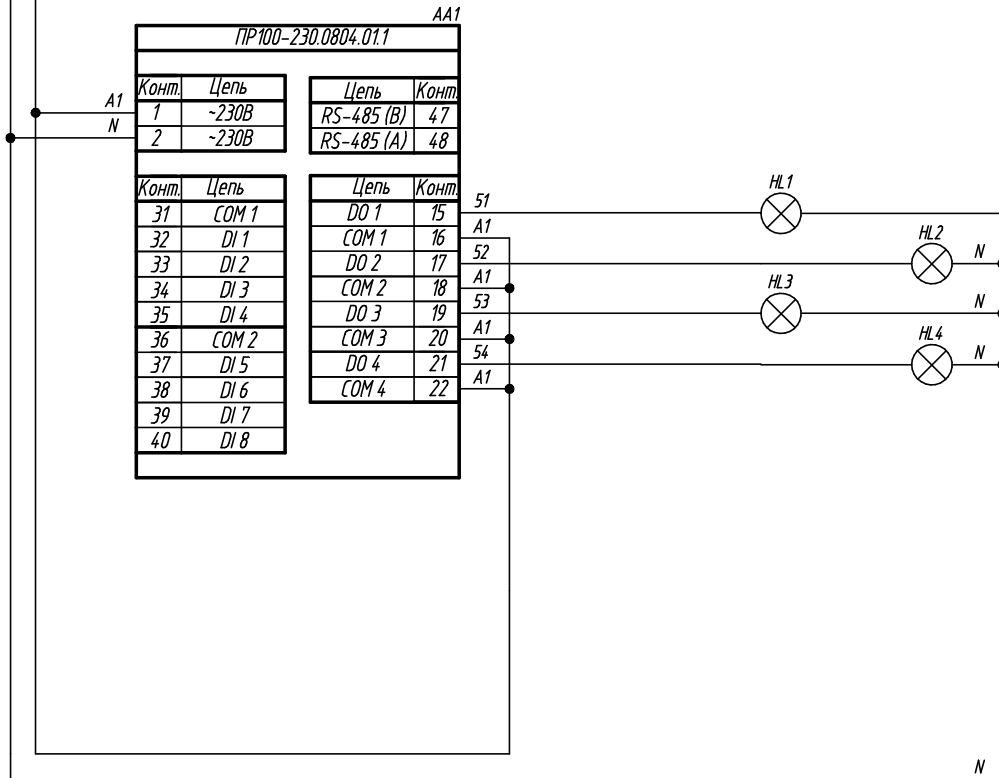

Поз. обознач.	Наименование	Кол.	Примечание
AA1	Программируемое реле ПР100-230.0804.01.1, ТМ "ОВЕН"	1	
HL1-HL4	Лампа сигнализации ~220В	4	
QF1	Автомат защиты	1	

Инв. № подл.	Подпись и дата
Взам. инв. №	Инв. № дубл.
Подпись и дата	
Инв. № подл.	

Изм.	Лист	№ докум.	Подпись	Дата	Лит.			Масса	Масштаб	
Разраб.					ПР100-230.0804.01.1 Подключение лампы сигнализации Схема электрическая принципиальная				Лист 1	Листов 1
Провер.										
Т.контр.										
Рук.раз.										
Н.контр.										
Утв.