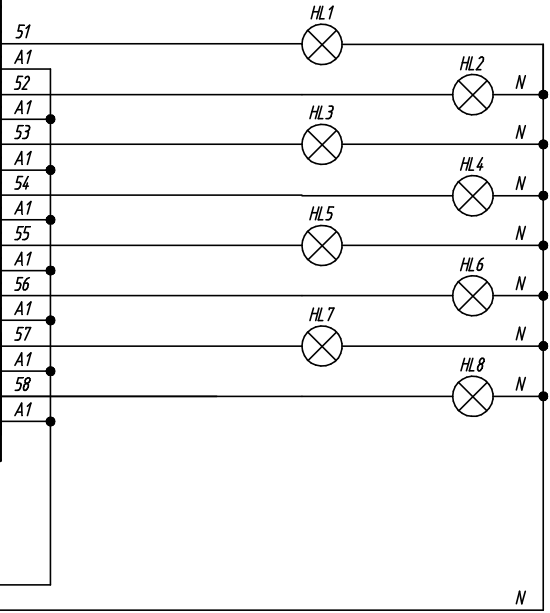

Поз. обознач.	Наименование	Кол.	Примечание
AA1	Программируемое реле ПР100-230.1208.01.1, ТМ "ОВЕН"	1	
HL1-HL8	Лампа сигнализации ~220В	8	
QF1	Автомат защиты	1	

Инв. № подл.   Подпись и дата
Власт. инв. №   Подпись и дата
Инв. № дубл.   Подпись и дата

Изм.	Лист	№ докум.	Подпись	Дата	Лит.			Масса	Масштаб
Разраб.					ПР100-230.1208.01.1 Подключение лампы сигнализации Схема электрическая принципиальная				
Провер.									
Т.контр.									
Рук.раз.									
Н.контр.					Лист 1	Листов 1			
Утв.