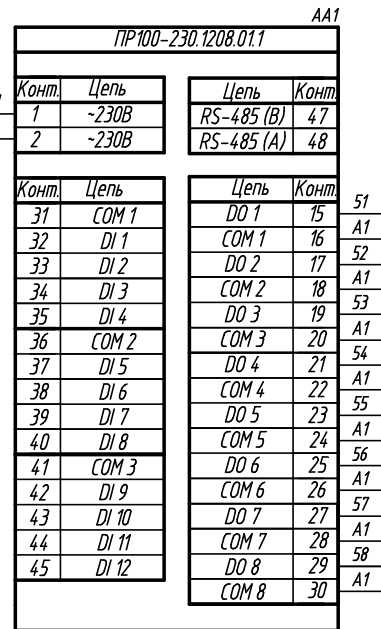

Поз. обознач.	Наименование	Кол.	Примечание
AA1	Программируемое реле ПР100-230.1208.01.1, ТМ "ОВЕН"	1	
HL1-HL8	Лампа сигнализации ~220В	8	
QF1	Автомат защиты	1	

Инв. № подл.   Подпись и дата
Власт. инв. №   Подпись и дата
Инв. № дубл.   Подпись и дата

Изм.	Лист	№ докум.	Подпись	Дата	Лит.			Масса	Масштаб
Разраб.					ПР100-230.1208.01.1 Подключение лампы сигнализации Схема электрическая принципиальная				
Провер.									
Т.контр.									
Рук.раз.									
Н.контр.					Лист 1	Листов 1			
Утв.