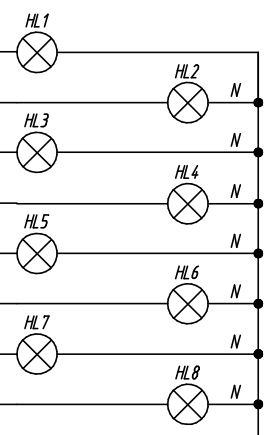

Питание
220В

БП15Б-Д2-24

Конт.	Цель	Цель	Конт.
1	L	Выход	-
2	N	Выход	+

ПР100-24.1208.03.1

Конт.	Цель	Цель	Конт.
1	-24В	DO 1	15
2	+24В	DO 2	16
37	COM 1	DO 3	17
38	DI 1	COM 2	18
39	DI 2	DO 4	19
40	DI 3	COM 3	20
41	DI 4	DO 5	21
42	COM 2	COM 4	22
43	DI 5	DO 6	23
44	DI 6	COM 5	24
45	DI 7	DO 7	25
46	DI 8	COM 6	26
49	AI 1 (I 1)	DO 8	27
50	AI 1 (U 1)	COM 7	28
51	COM 3	DO 8	29
52	AI 2 (U 2)	COM 8	30
53	AI 2 (I 2)		
54	AI 3 (I 3)		
55	AI 3 (U 3)		
56	COM 3		
57	AI 4 (U 4)		
58	AI 4 (I 4)		

Поз. обознач.	Наименование	Кол.	Примечание
AA1	Программируемое реле ПР100-24.1208.03.1, ТМ "ОВЕН"	1	
Б1	Одноканальный блок питания БП15Б-Д2-24, ТМ "ОВЕН"	1	
HL1-HL8	Лампа сигнализации ~220В	8	
QF1	Автомат защиты	1	

Питание
220В

БП15Б-Д2-24

Конт.	Цель	Цель	Конт.
1	L	Выход	-
2	N	Выход	+

ПР100-24.0804.03.1

Конт.	Цель	Цель	Конт.
1	-24В	DO 1	15
2	+24В	COM 1	16
37	COM 1	DO 2	17
38	DI 1	COM 2	18
39	DI 2	DO 3	19
40	DI 3	COM 3	20
41	DI 4	DO 4	21
49	AI 1 (I 1)	COM 4	22
50	AI 1 (U 1)		
51	COM 3	Цель	Конт.
52	AI 2 (U 2)	RS-485 (B)	47
53	AI 2 (I 2)	RS-485 (A)	48
54	AI 3 (I 3)		
55	AI 3 (U 3)		
56	COM 3		
57	AI 4 (U 4)		
58	AI 4 (I 4)		

Поз. обознач.	Наименование	Кол.	Примечание
AA1	Программируемое реле ПР100-24.0804.03.1, ТМ "ОВЕН"	1	
Б1	Одноканальный блок питания БП15Б-Д2-24, ТМ "ОВЕН"	1	
HL 1-HL 4	Лампа сигнализации ~220В	4	
QF1	Автомат защиты	1	