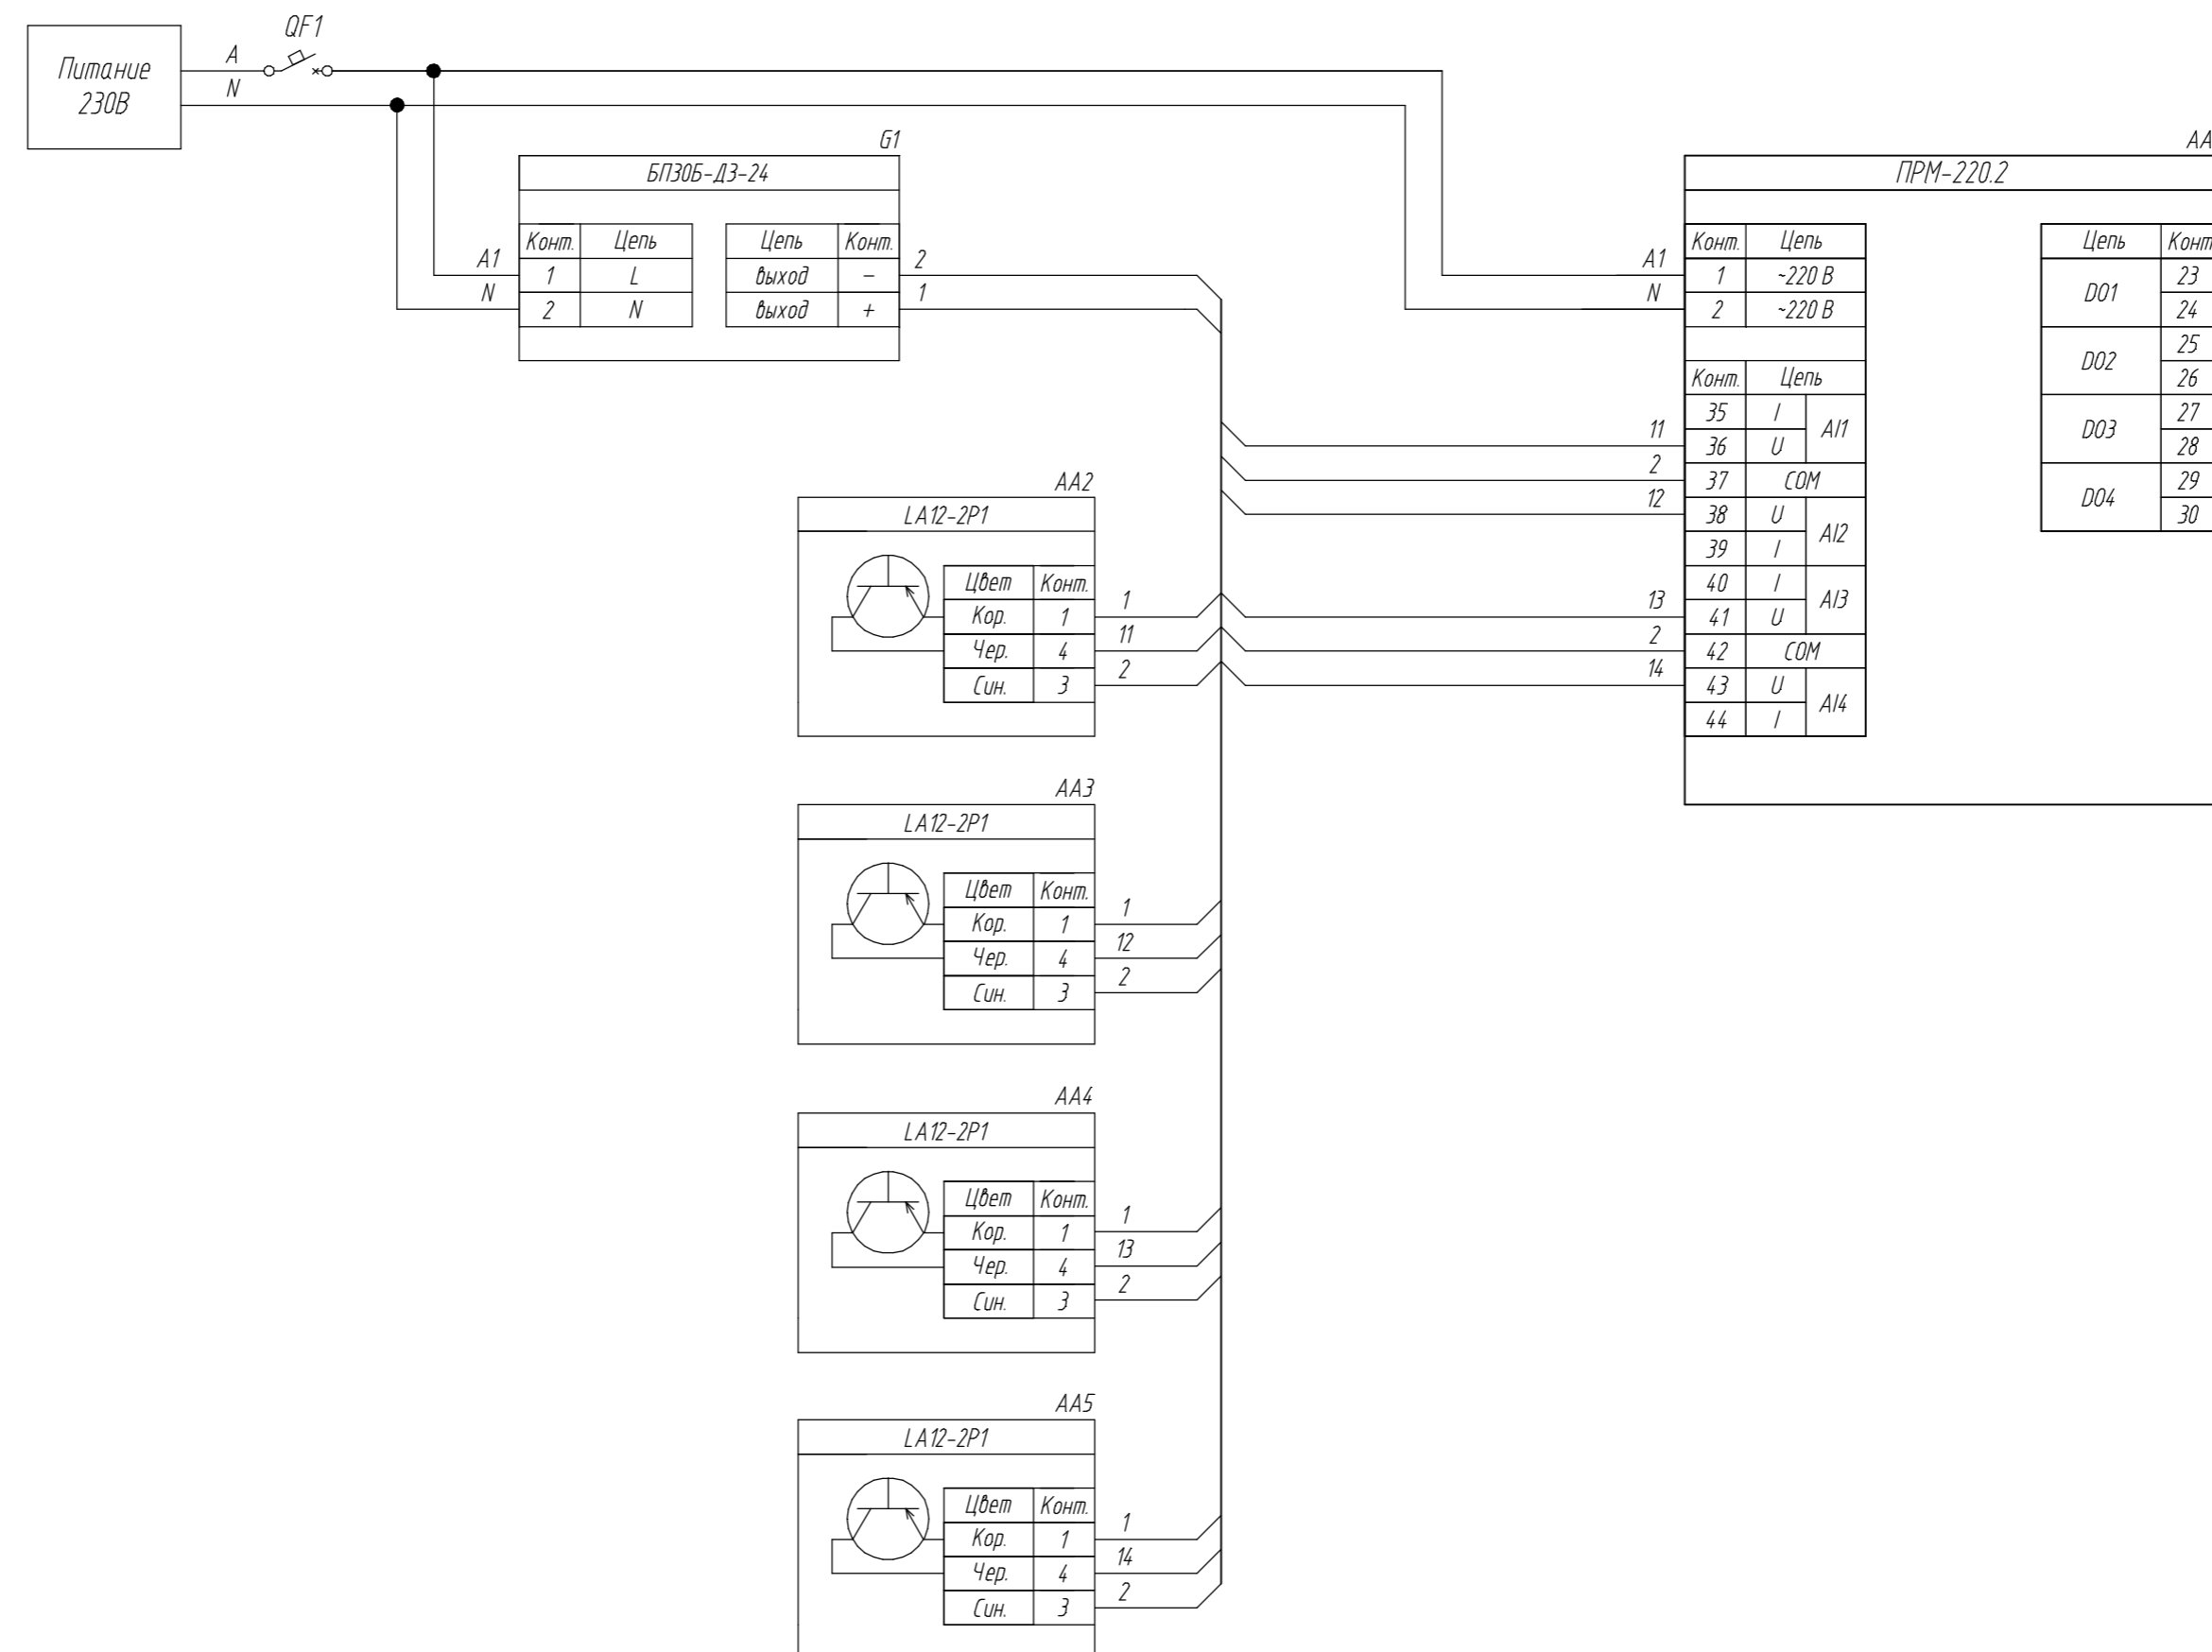

| Поз. обознач. | Наименование  | Кол. | Примечание |
|---------------|---|------|------------|
| AA1           | Модуль расширения ПРМ-220.2, ТМ "ОВЕН"                            | 1    |            |
| AA2...AA5     | Индуктивный бесконтактный датчик РНР типа LA12-2P1, ТМ "КИПРИБОР" | 4    |            |
| Б1            | Одноканальный блок питания БП30Б-Д3-24, ТМ "ОВЕН"                 | 1    |            |
| QF1           | Автомат защиты  | 1    |            |

|                |                |
|----------------|----------------|
| Инд. № подл.   | Подпись и дата |
| Взам. инв. №   | Инд. № дубл.   |
| Подпись и дата | Подпись и дата |

|         |        |          |          |          |  |      |          |         |  |
|---------|--------|----------|----------|----------|--|------|----------|---------|--|
| Изм.    | Лист   | № докум. | Подпись  | Дата     | Модуль расширения ПРМ-220.2<br>Подключение индуктивных бесконтактных датчиков РНР типа<br>Схема электрическая принципиальная | Лит. | Масса    | Масштаб |  |
| Разраб. | Провер | Т.контр. | Рук.раз. | Н.контр. |  | Утв. |          |         |  |
|         |        |          |          |          |  |      |          |         |  |
|         |        |          |          |          |  |      |          |         |  |
|         |        |          |          |          |  |      |          |         |  |
|         |        |          |          |          |  | Лист | Листов 1 |         |  |