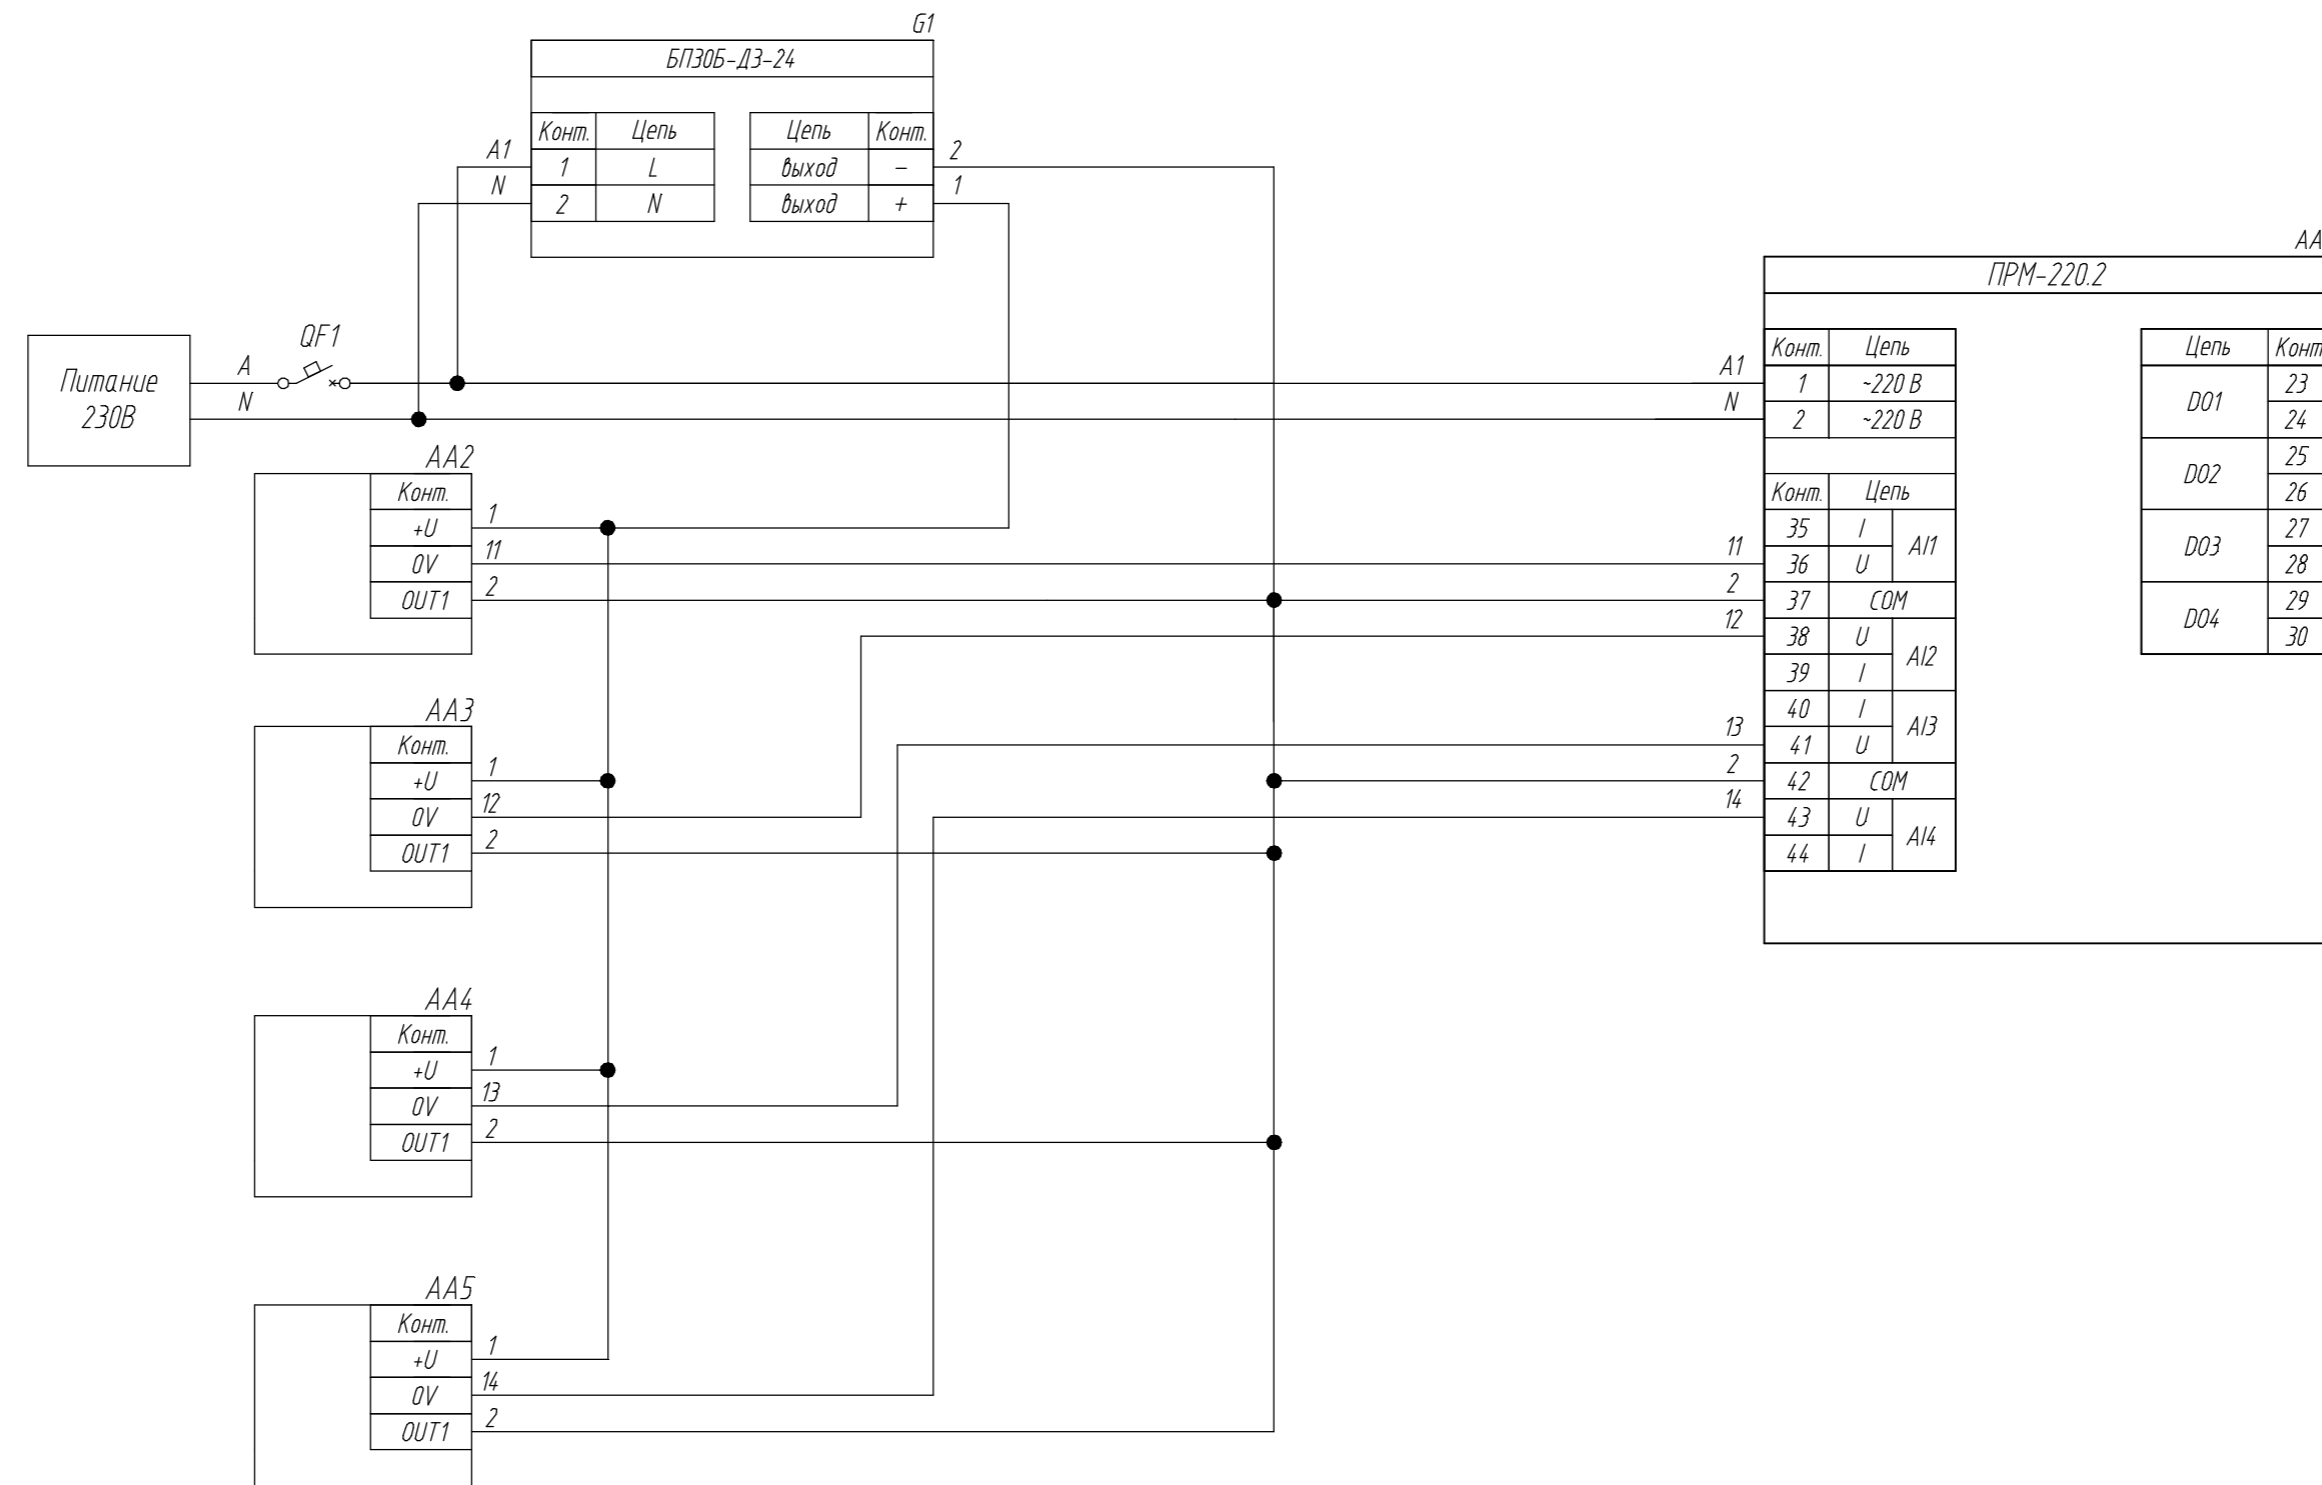

Поз. обознач.	Наименование	Кол.	Примечание
AA1	Модуль расширения ПРМ-220.2, ТМ "ОВЕН"	1	
AA2...AA5	Датчик положения электропривода с сигналом 0..10В	4	
G1	Одноканальный блок питания БПЗ0Б-ДЗ-24, ТМ "ОВЕН"	1	
QF1	Автомат защиты	1	

Инд. № подл.	Подпись и дата
Взам. инд. №	Инд. № дубл.
Подпись и дата	

Изм.	Лист	№ докум.	Подпись	Дата	Модуль расширения ПРМ-220.2		
Разраб.					Лит.	Масса	Масштаб
Провер.							
Т.контр.					Подключение датчика положения электропривода с сигналом 0..10В		
Рук.раз.					Схема электрическая принципиальная		
Н.контр.					Лист	Листов 1	
Утв.							