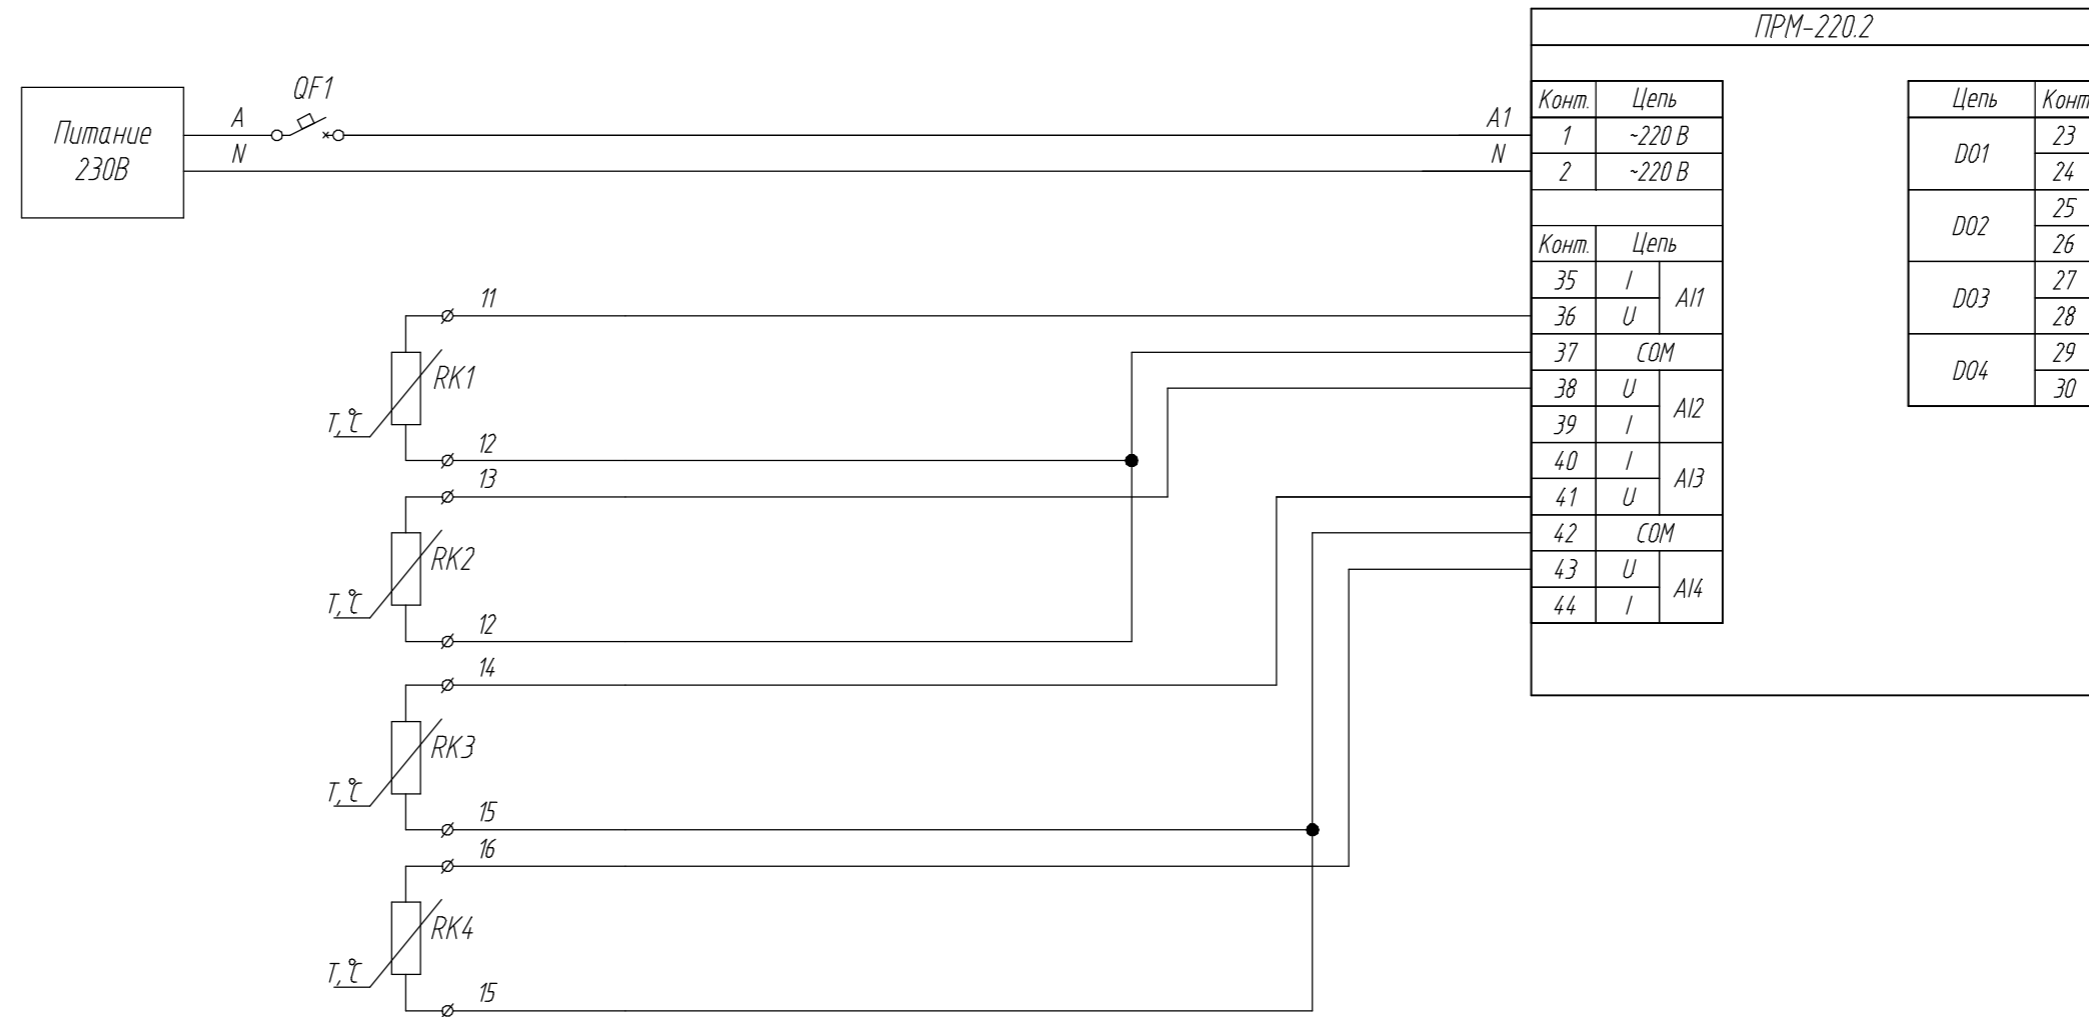

Поз. обознач.	Наименование	Кол.	Примечание
AA1	Модуль расширения ПРМ-220.2, ТМ "ОВЕН"	1	
RK1..RK4	Термопреобразователь сопротивления ДТСх, ТМ "ОВЕН"	4	
QF1	Автомат защиты	1	
		1	

Инд. № подл.	Подпись и дата
Взам. инд. №	Инд. № дубл.
Подпись и дата	Подпись и дата

Изм.	Лист	№ докум.	Подпись	Дата	Модуль расширения ПРМ-220.2 Подключение термосопротивления Схема электрическая принципиальная	Лит.	Масса	Масштаб
Разраб.								
Провер.								
Т.контр.						Лист	Листов 1	
Рук.раз.								
Н.контр.								
Утв.								