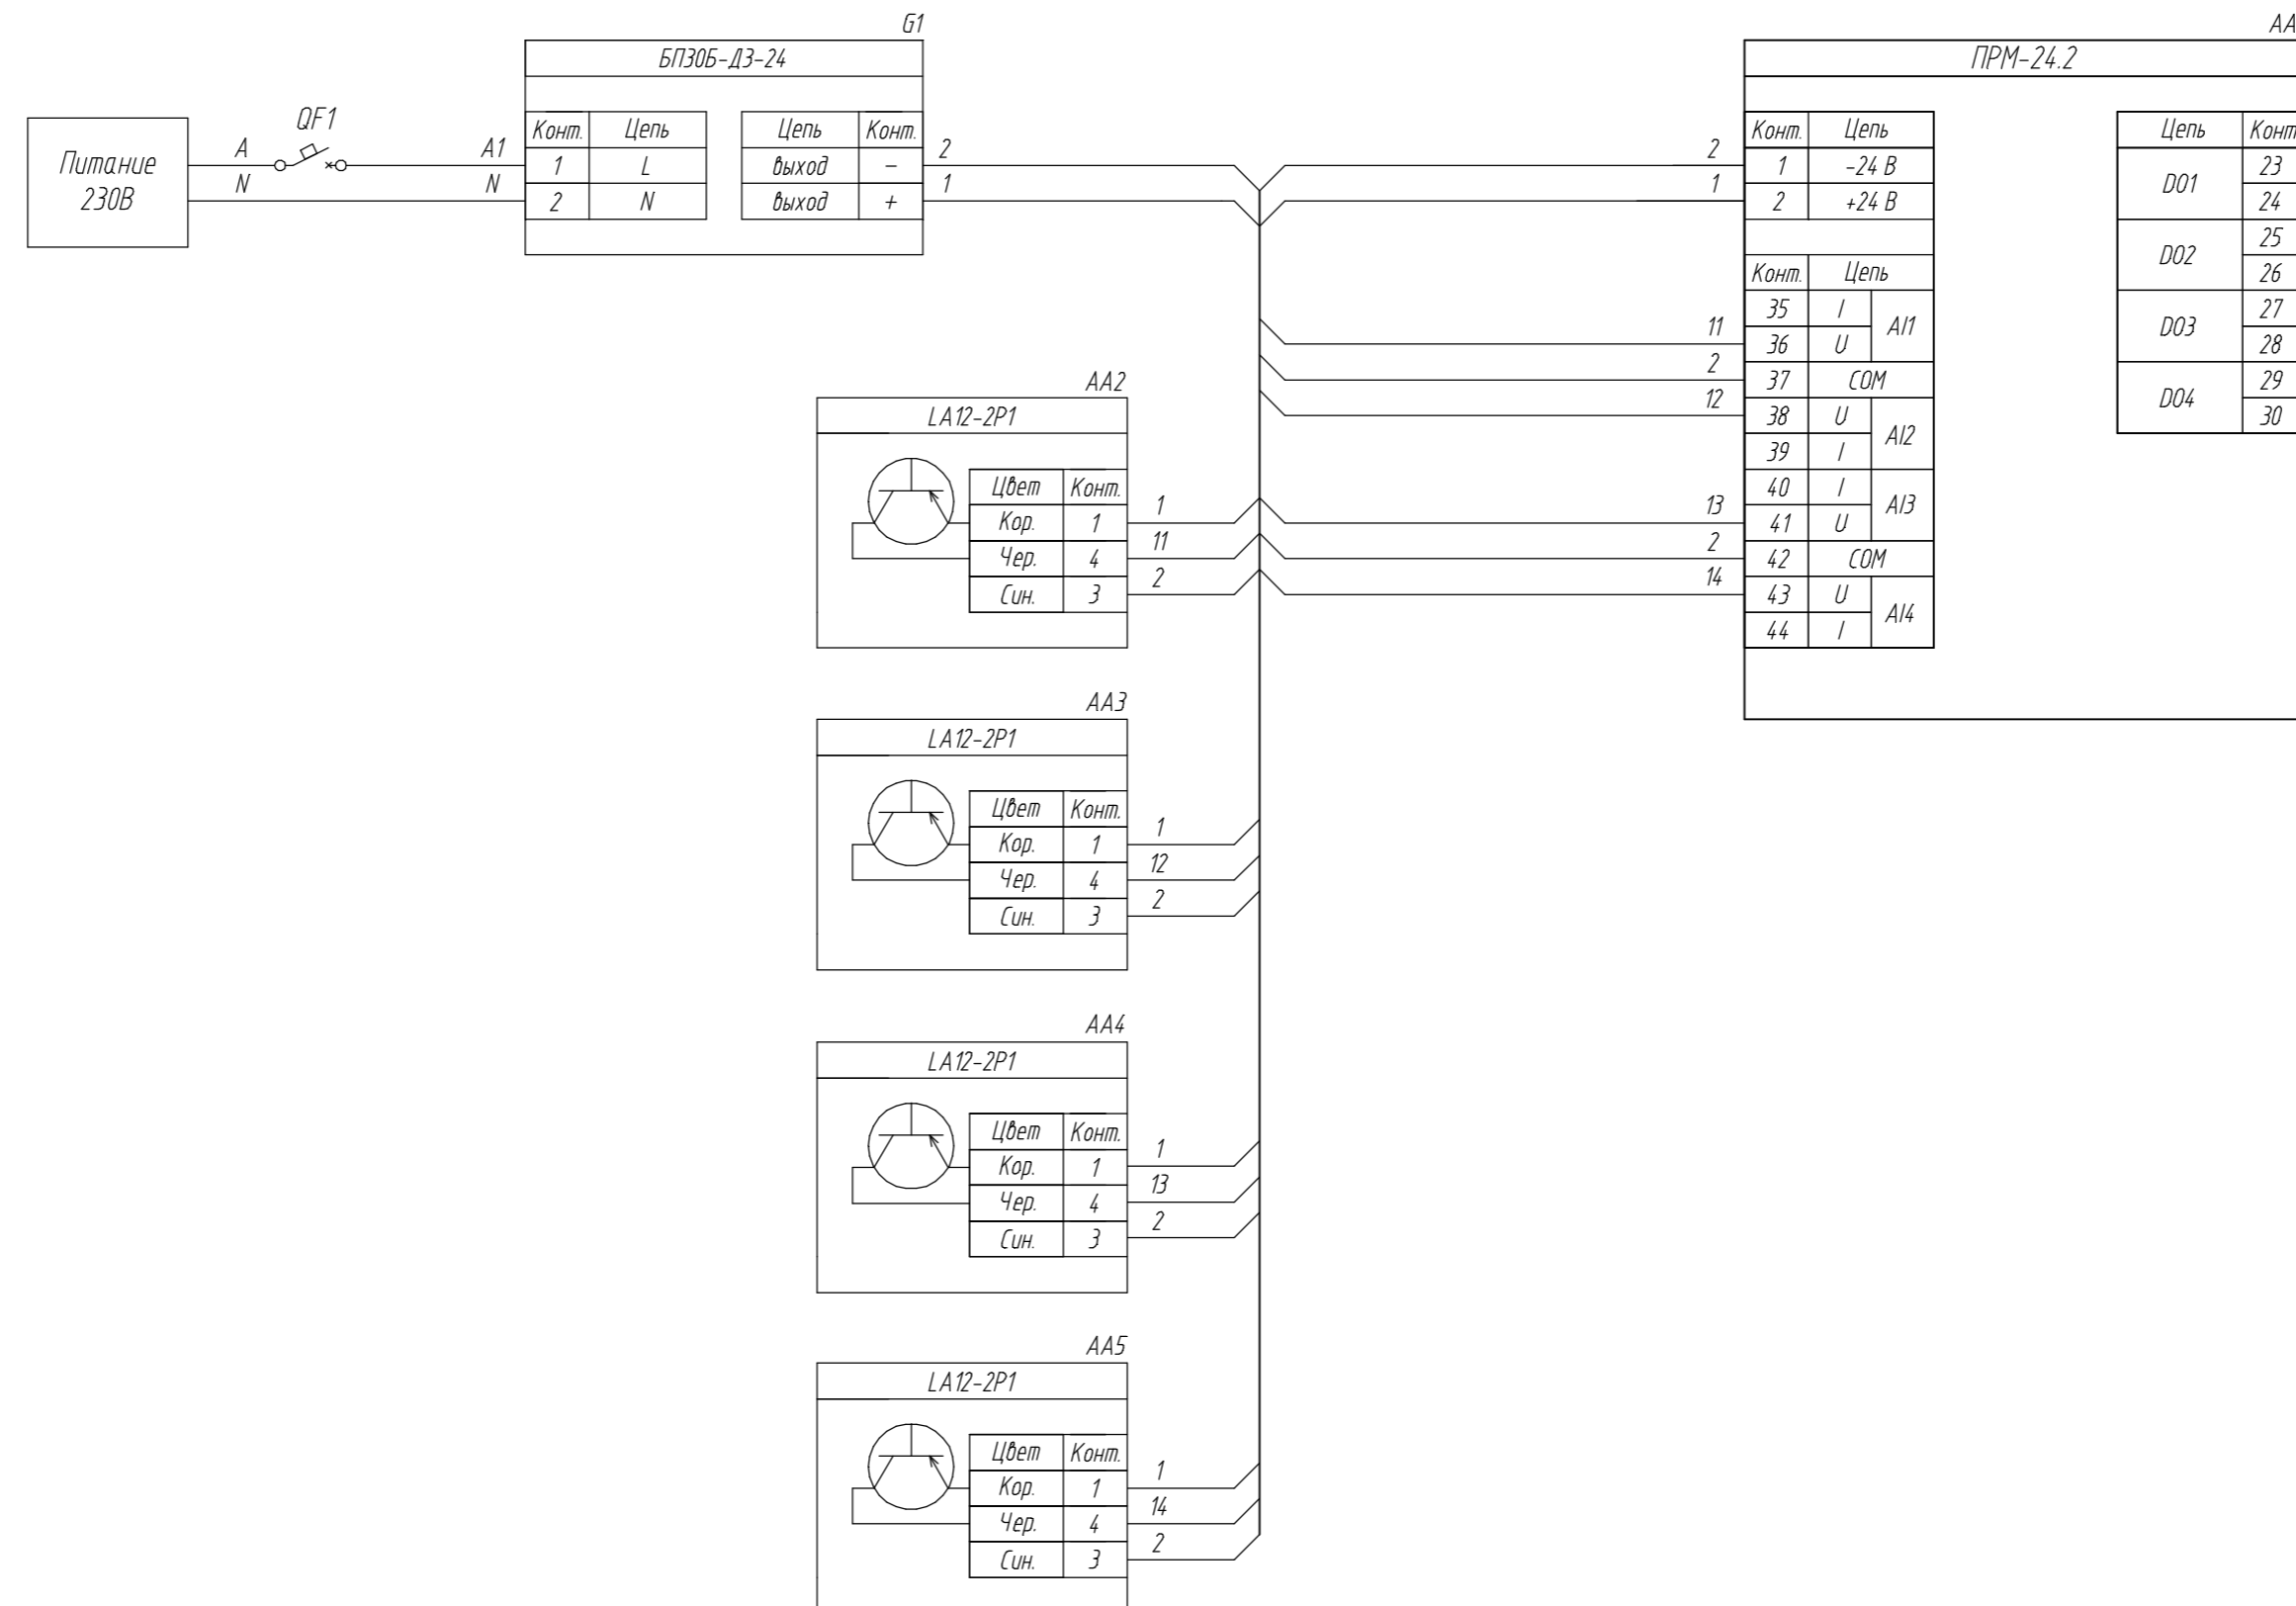

Поз. обознач.	Наименование	Кол.	Примечание
AA1	Модуль расширения ПРМ-24.2, ТМ "ОВЕН"	1	
AA2...AA5	Индуктивный бесконтактный датчик PNP типа LA12-2P1, ТМ "КИПРИБОР"	4	
Б1	Одноканальный блок питания БП30Б-Д3-24, ТМ "ОВЕН"	1	
QF1	Автомат защиты	1	

Инд. № подл.	Подпись и дата
Взам. инв. №	Инд. № дубл.
Подпись и дата	Подпись и дата

Изм.	Лист	№ докум.	Подпись	Дата	Модуль расширения ПРМ-24.2 Подключение индуктивных бесконтактных датчиков PNP типа		
Разраб.					Лит.	Масса	Масштаб
Провер.							
Т.контр.					Лист	Листов 1	
Рук.раз.							
Н.контр.							
Утв.							