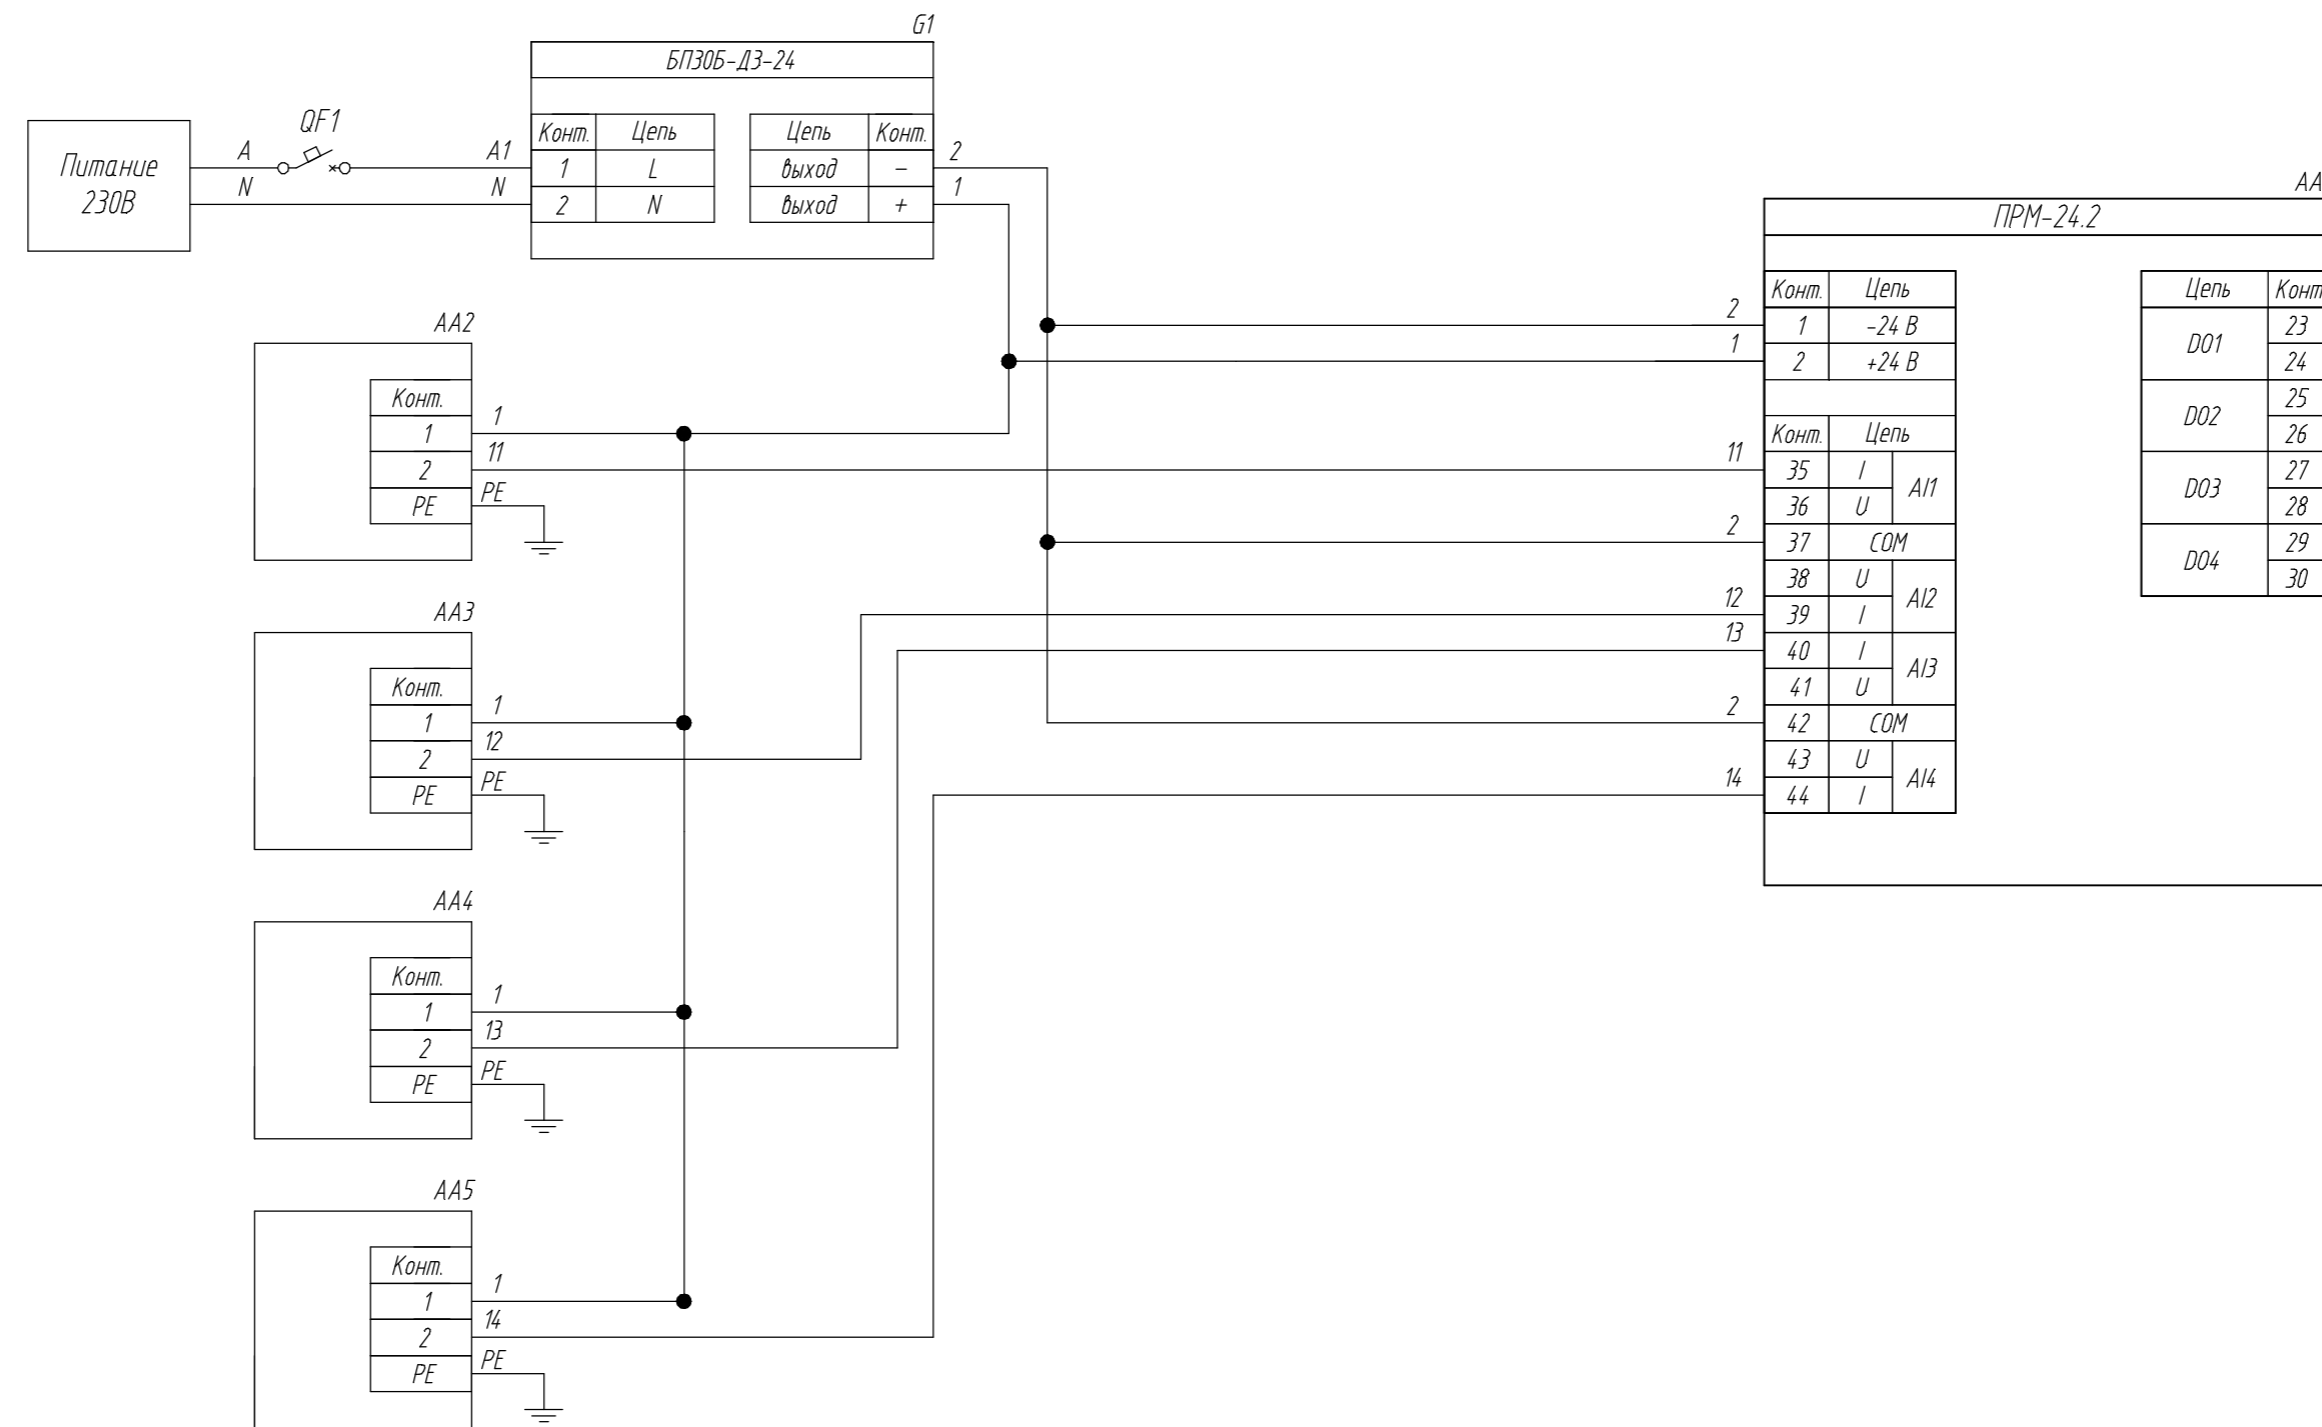

Поз. обознач.	Наименование	Кол.	Примечание
AA1	Модуль расширения ПРМ-24.2, ТМ "ОВЕН"	1	
AA2...AA5	Преобразователь давления измерительный ПД100, ТМ "ОВЕН"	4	
G1	Одноканальный блок питания БП30Б-ДЗ-24, ТМ "ОВЕН"	1	
QF1	Автомат защиты	1	

Инд. № подл.	Подпись и дата
Взам. инв. №	Инд. № дубл.
Подпись и дата	Подпись и дата

Изм.	Лист	№ докум.	Подпись	Дата	Модуль расширения ПРМ-24.2 Подключение датчика давления с выходным сигналом тока 4...20мА		
Разраб.					Лит.	Масса	Масштаб
Провер.							
Т.контр.					Лист	Листов 1	
Рук.раз.							
Н.контр.							
Утв.							