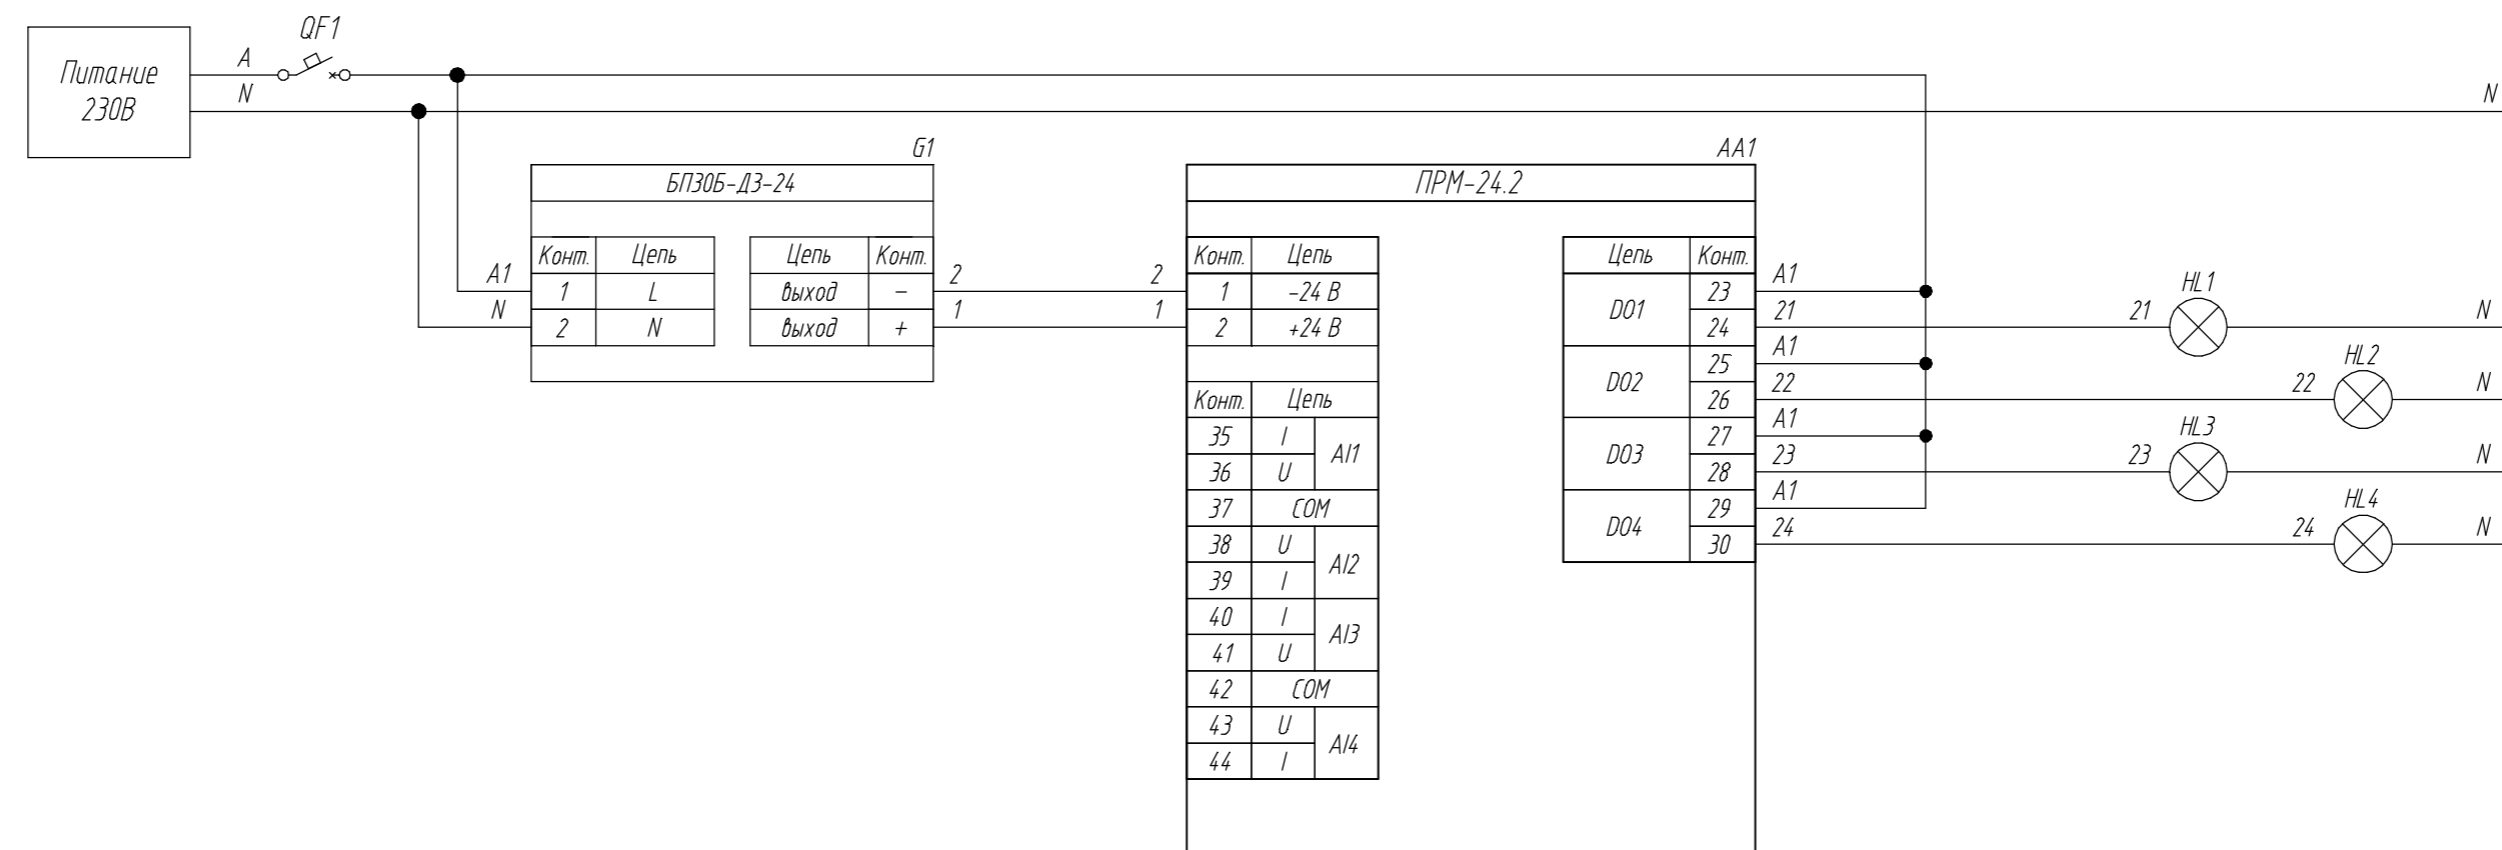

Поз. обознач.	Наименование	Кол.	Примечание
AA1	Модуль расширения ПРМ-24.2, ТМ "ОВЕН"	1	
HL1...HL4	Сигнальная лампа, белая, 220V MT22-S61, ТМ "Meyertec"	4	
G1	Одноканальный блок питания БПЗ0Б-ДЗ-24, ТМ "ОВЕН"	1	
QF1	Автомат защиты	1	