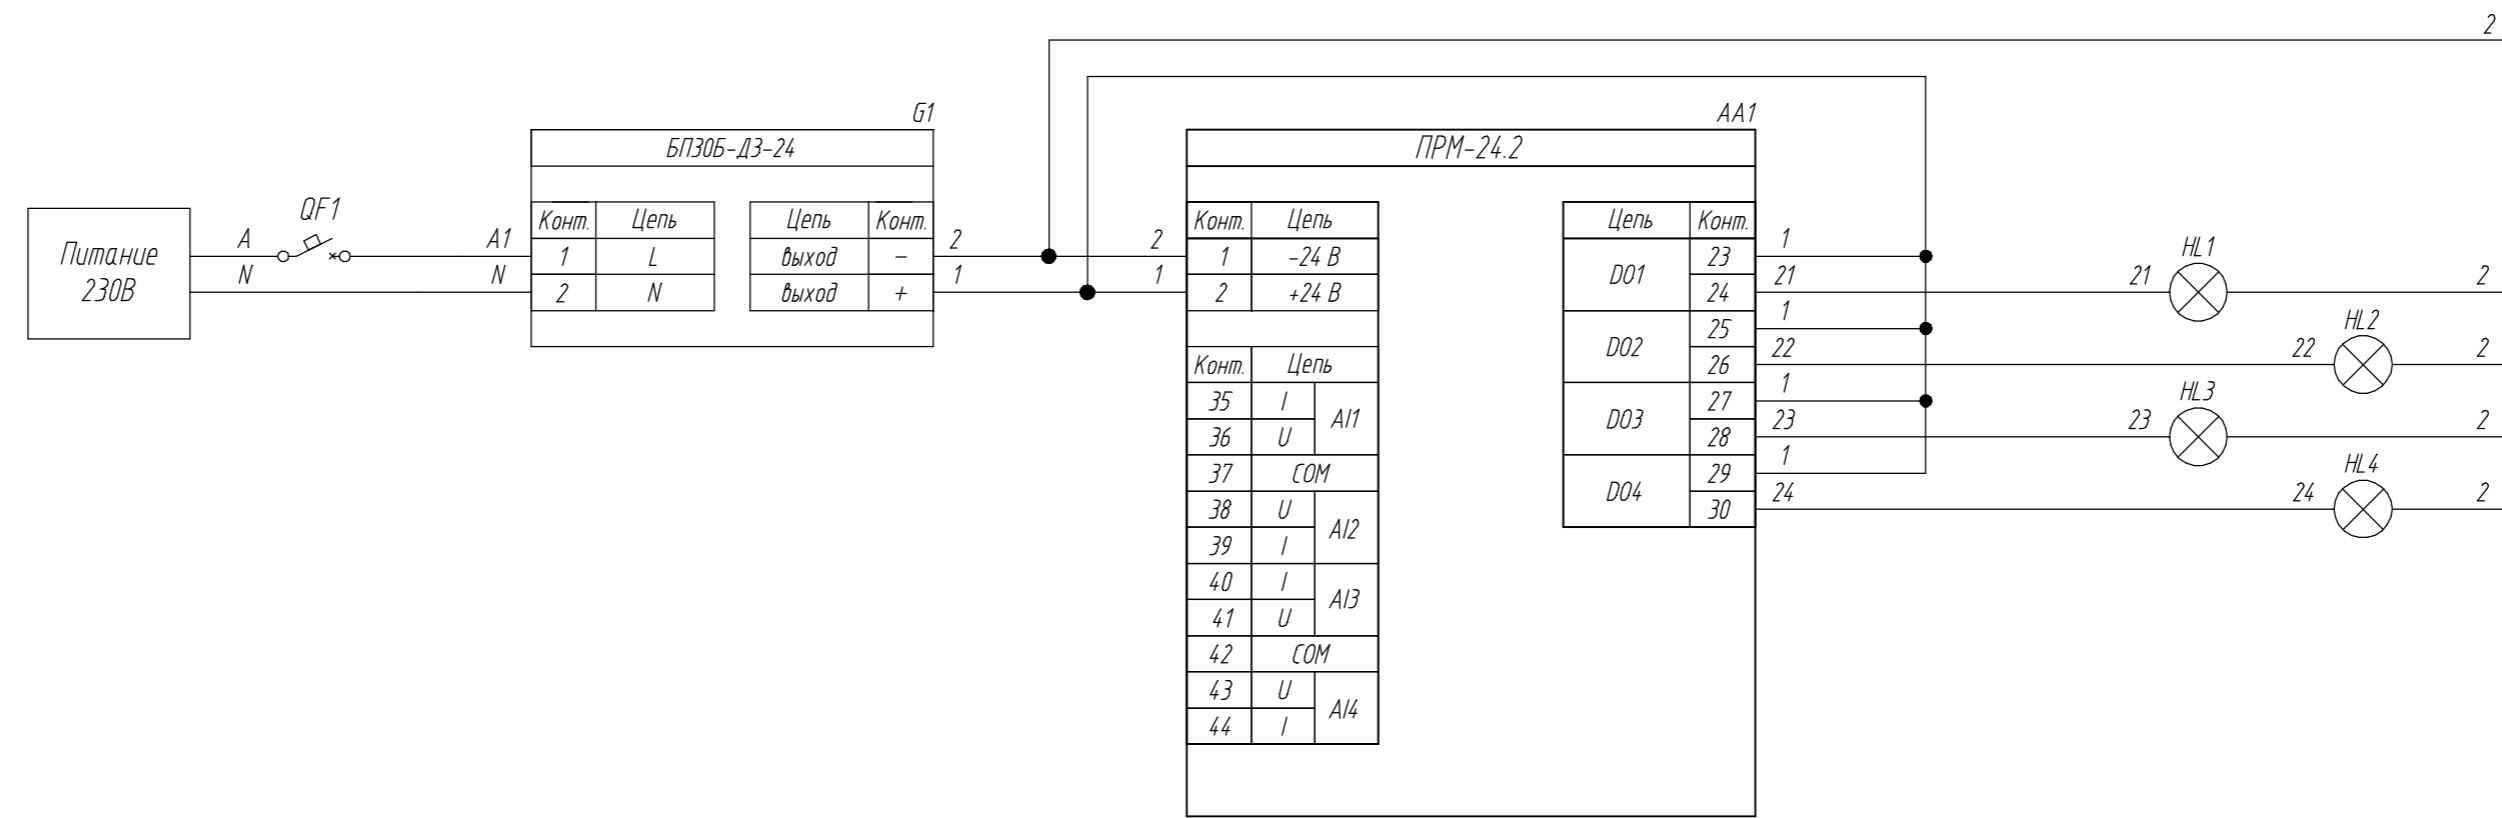

Поз. обознач.	Наименование	Кол.	Примечание
AA1	Модуль расширения ПРМ-24.2, ТМ "ОВЕН"	1	
HL1..HL4	Сигнальная лампа, белая, 24V MT22-S11, ТМ "Meyertec"	4	
G1	Одноканальный блок питания БПЗ0Б-ДЗ-24, ТМ "ОВЕН"	1	
QF1	Автомат защиты	1	

Инд. № подл.	Подпись и дата
Взам. инв. №	Инд. № докл.
Подпись и дата	Подпись и дата

Изм.	Лист	№ докум.	Подпись	Дата	Модуль расширения ПРМ-24.2 Подключение лампы сигнализации 24 В Схема электрическая принципиальная	Лит.	Масса	Масштаб
Разраб.								
Провер.								
Т.контр.								
Рук.раз.								
Н.контр.								
Утв.								
						Лист	Листов 1