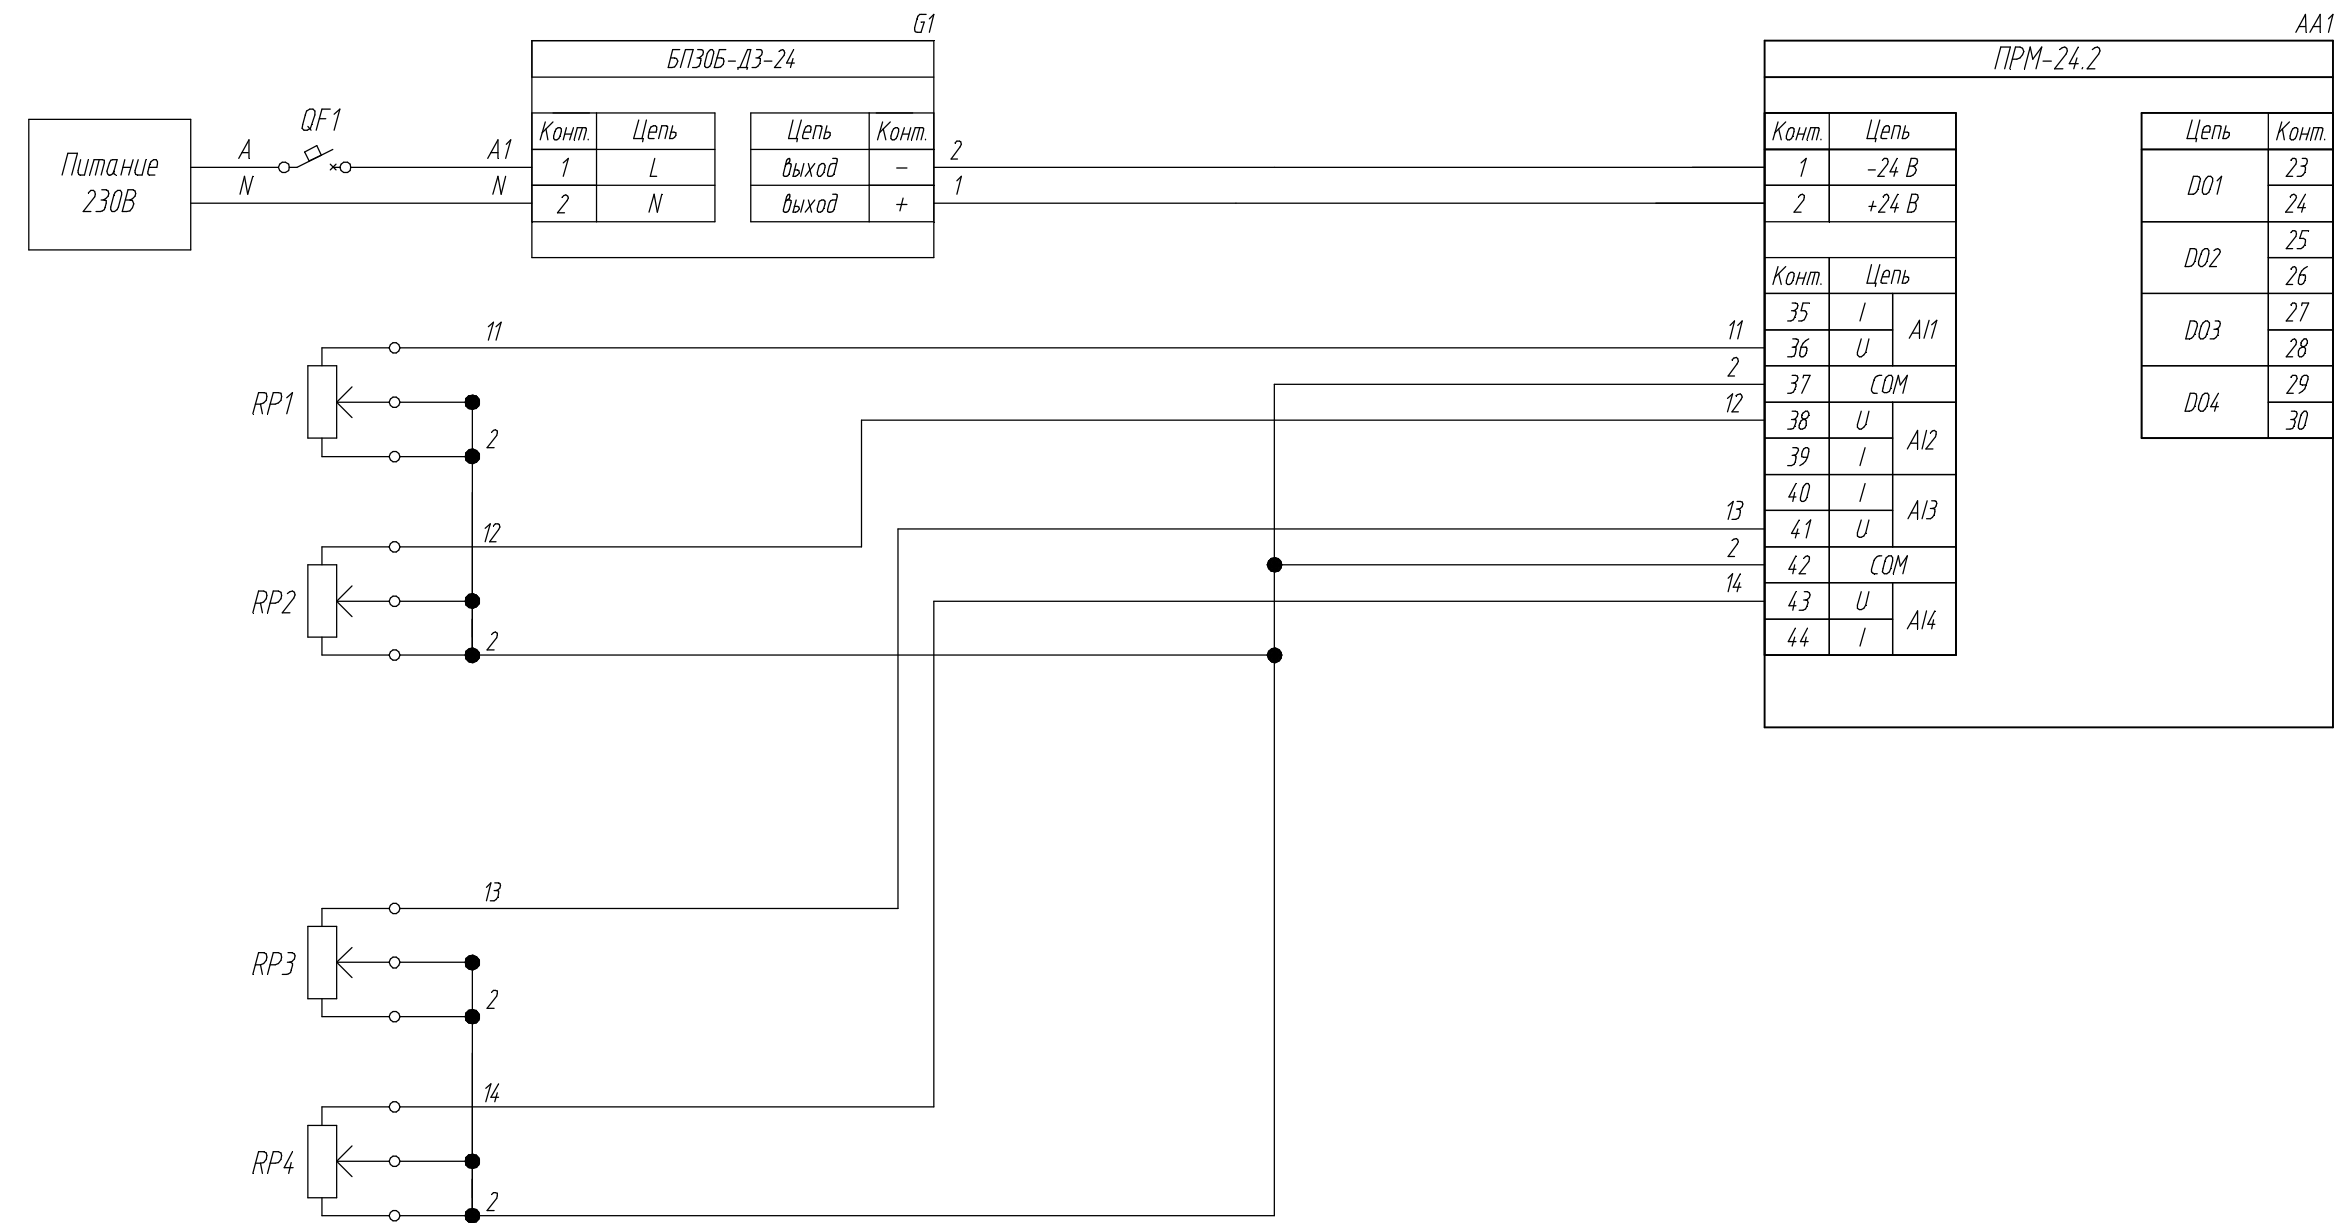

Поз. обознач.	Наименование	Кол.	Примечание
AA1	Модуль расширения ПРМ-24.2, ТМ "ОВЕН"	1	
RP1..RP4	Потенциометр МТ22-Р10, ТМ "МЕУЕРТЕС"	4	
G1	Одноканальный блок питания БПЗ0Б-ДЗ-24, ТМ "ОВЕН"	1	
QF1	Автомат защиты	1	

Инд. № подл.	Подпись и дата
Взам. инд. №	Подпись и дата
Инд. № дубл.	Подпись и дата

Изм.	Лист	№ докум.	Подпись	Дата	Модуль расширения ПРМ-24.2 Подключение потенциометра. Схема электрическая принципиальная	Лит.	Масса	Масштаб
Разраб.								
Провер.								
Т.контр.						Лист	Листов 1	
Рук.раз.								
Н.контр.								
Утв.								