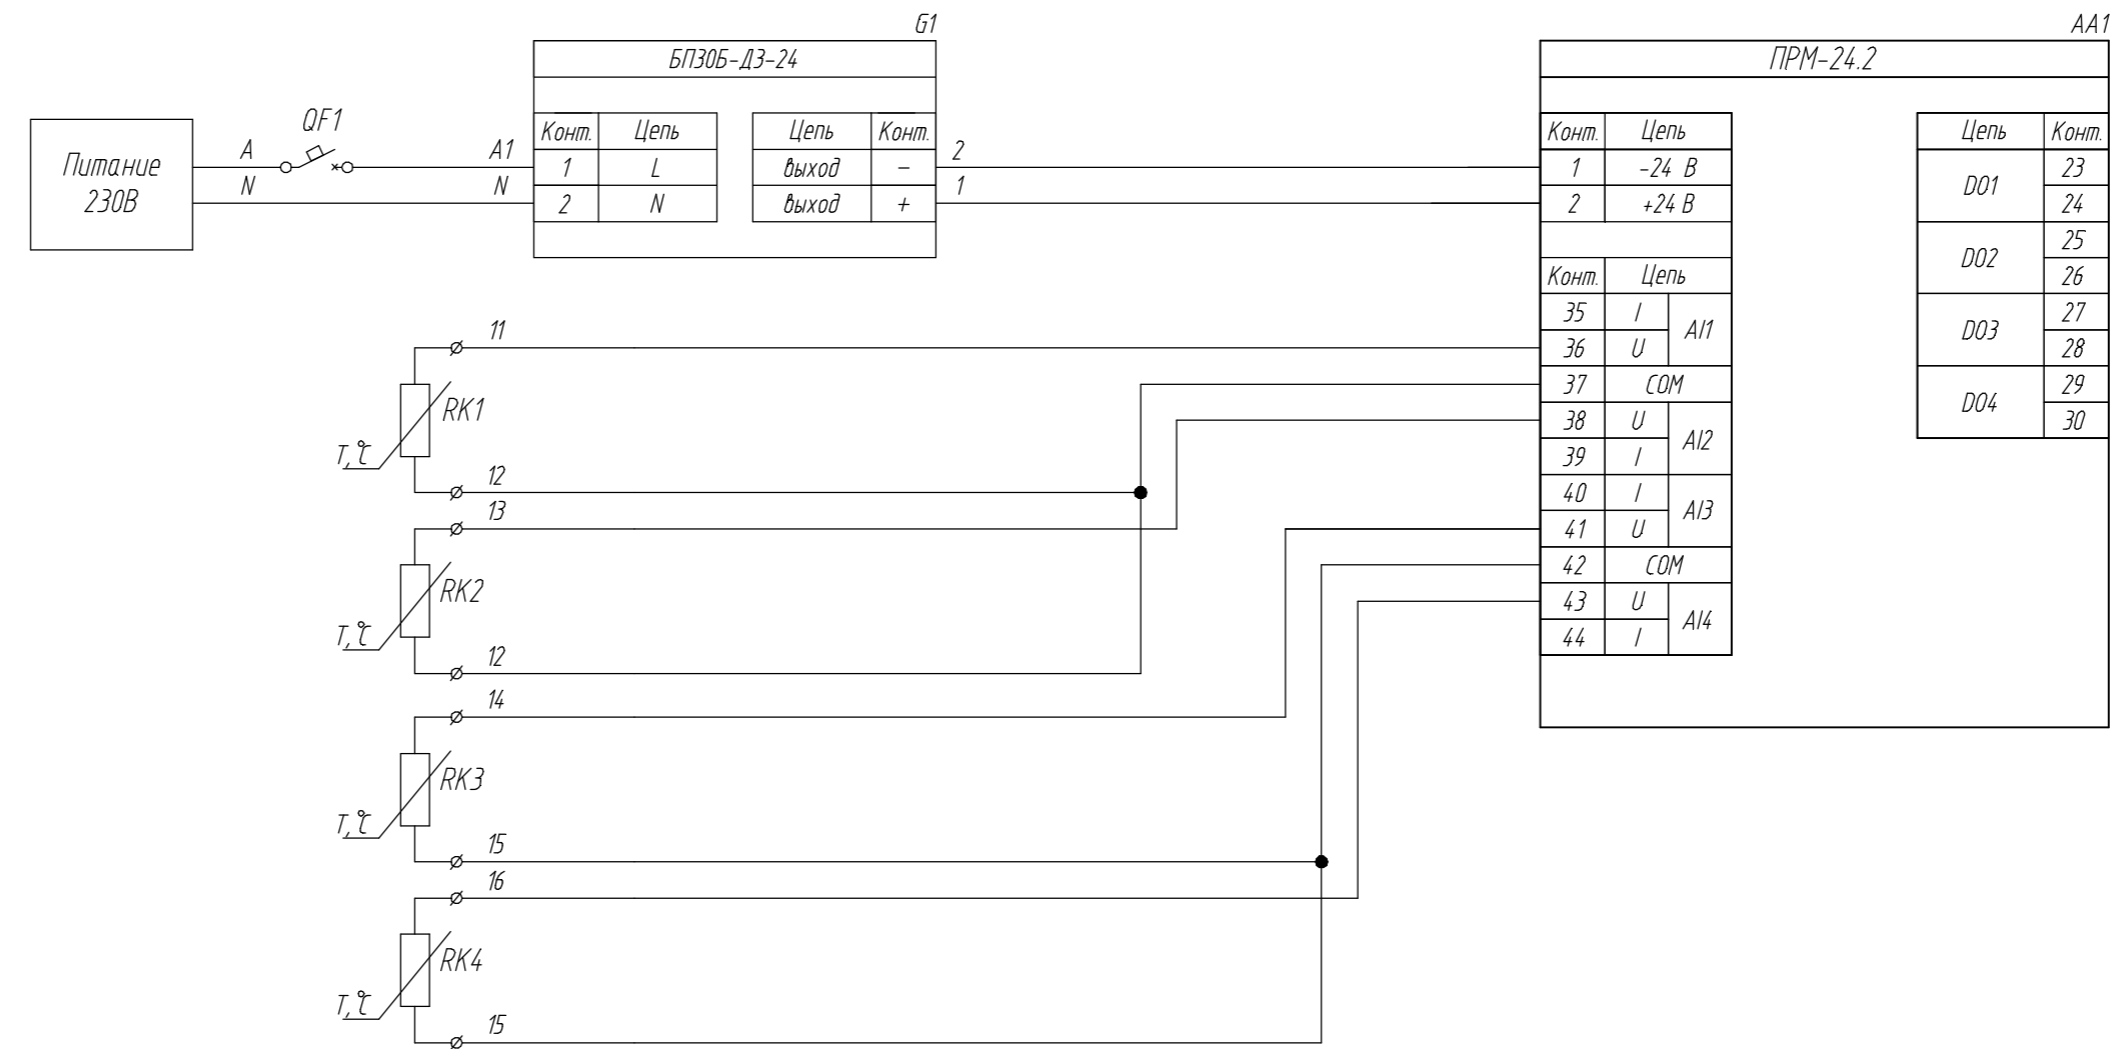

Поз. обознач.	Наименование	Кол.	Примечание
AA1	Модуль расширения ПРМ-24.2, ТМ "ОВЕН"	1	
RK1..RK4	Термопреобразователь сопротивления ДТСх, ТМ "ОВЕН"	4	
G1	Одноканальный блок питания БПЗ0Б-ДЗ-24, ТМ "ОВЕН"	1	
QF1	Автомат защиты	1	

Модуль расширения ПРМ-24.2
Подключение термосопротивления

Схема электрическая принципиальная

Лист 1 из 1