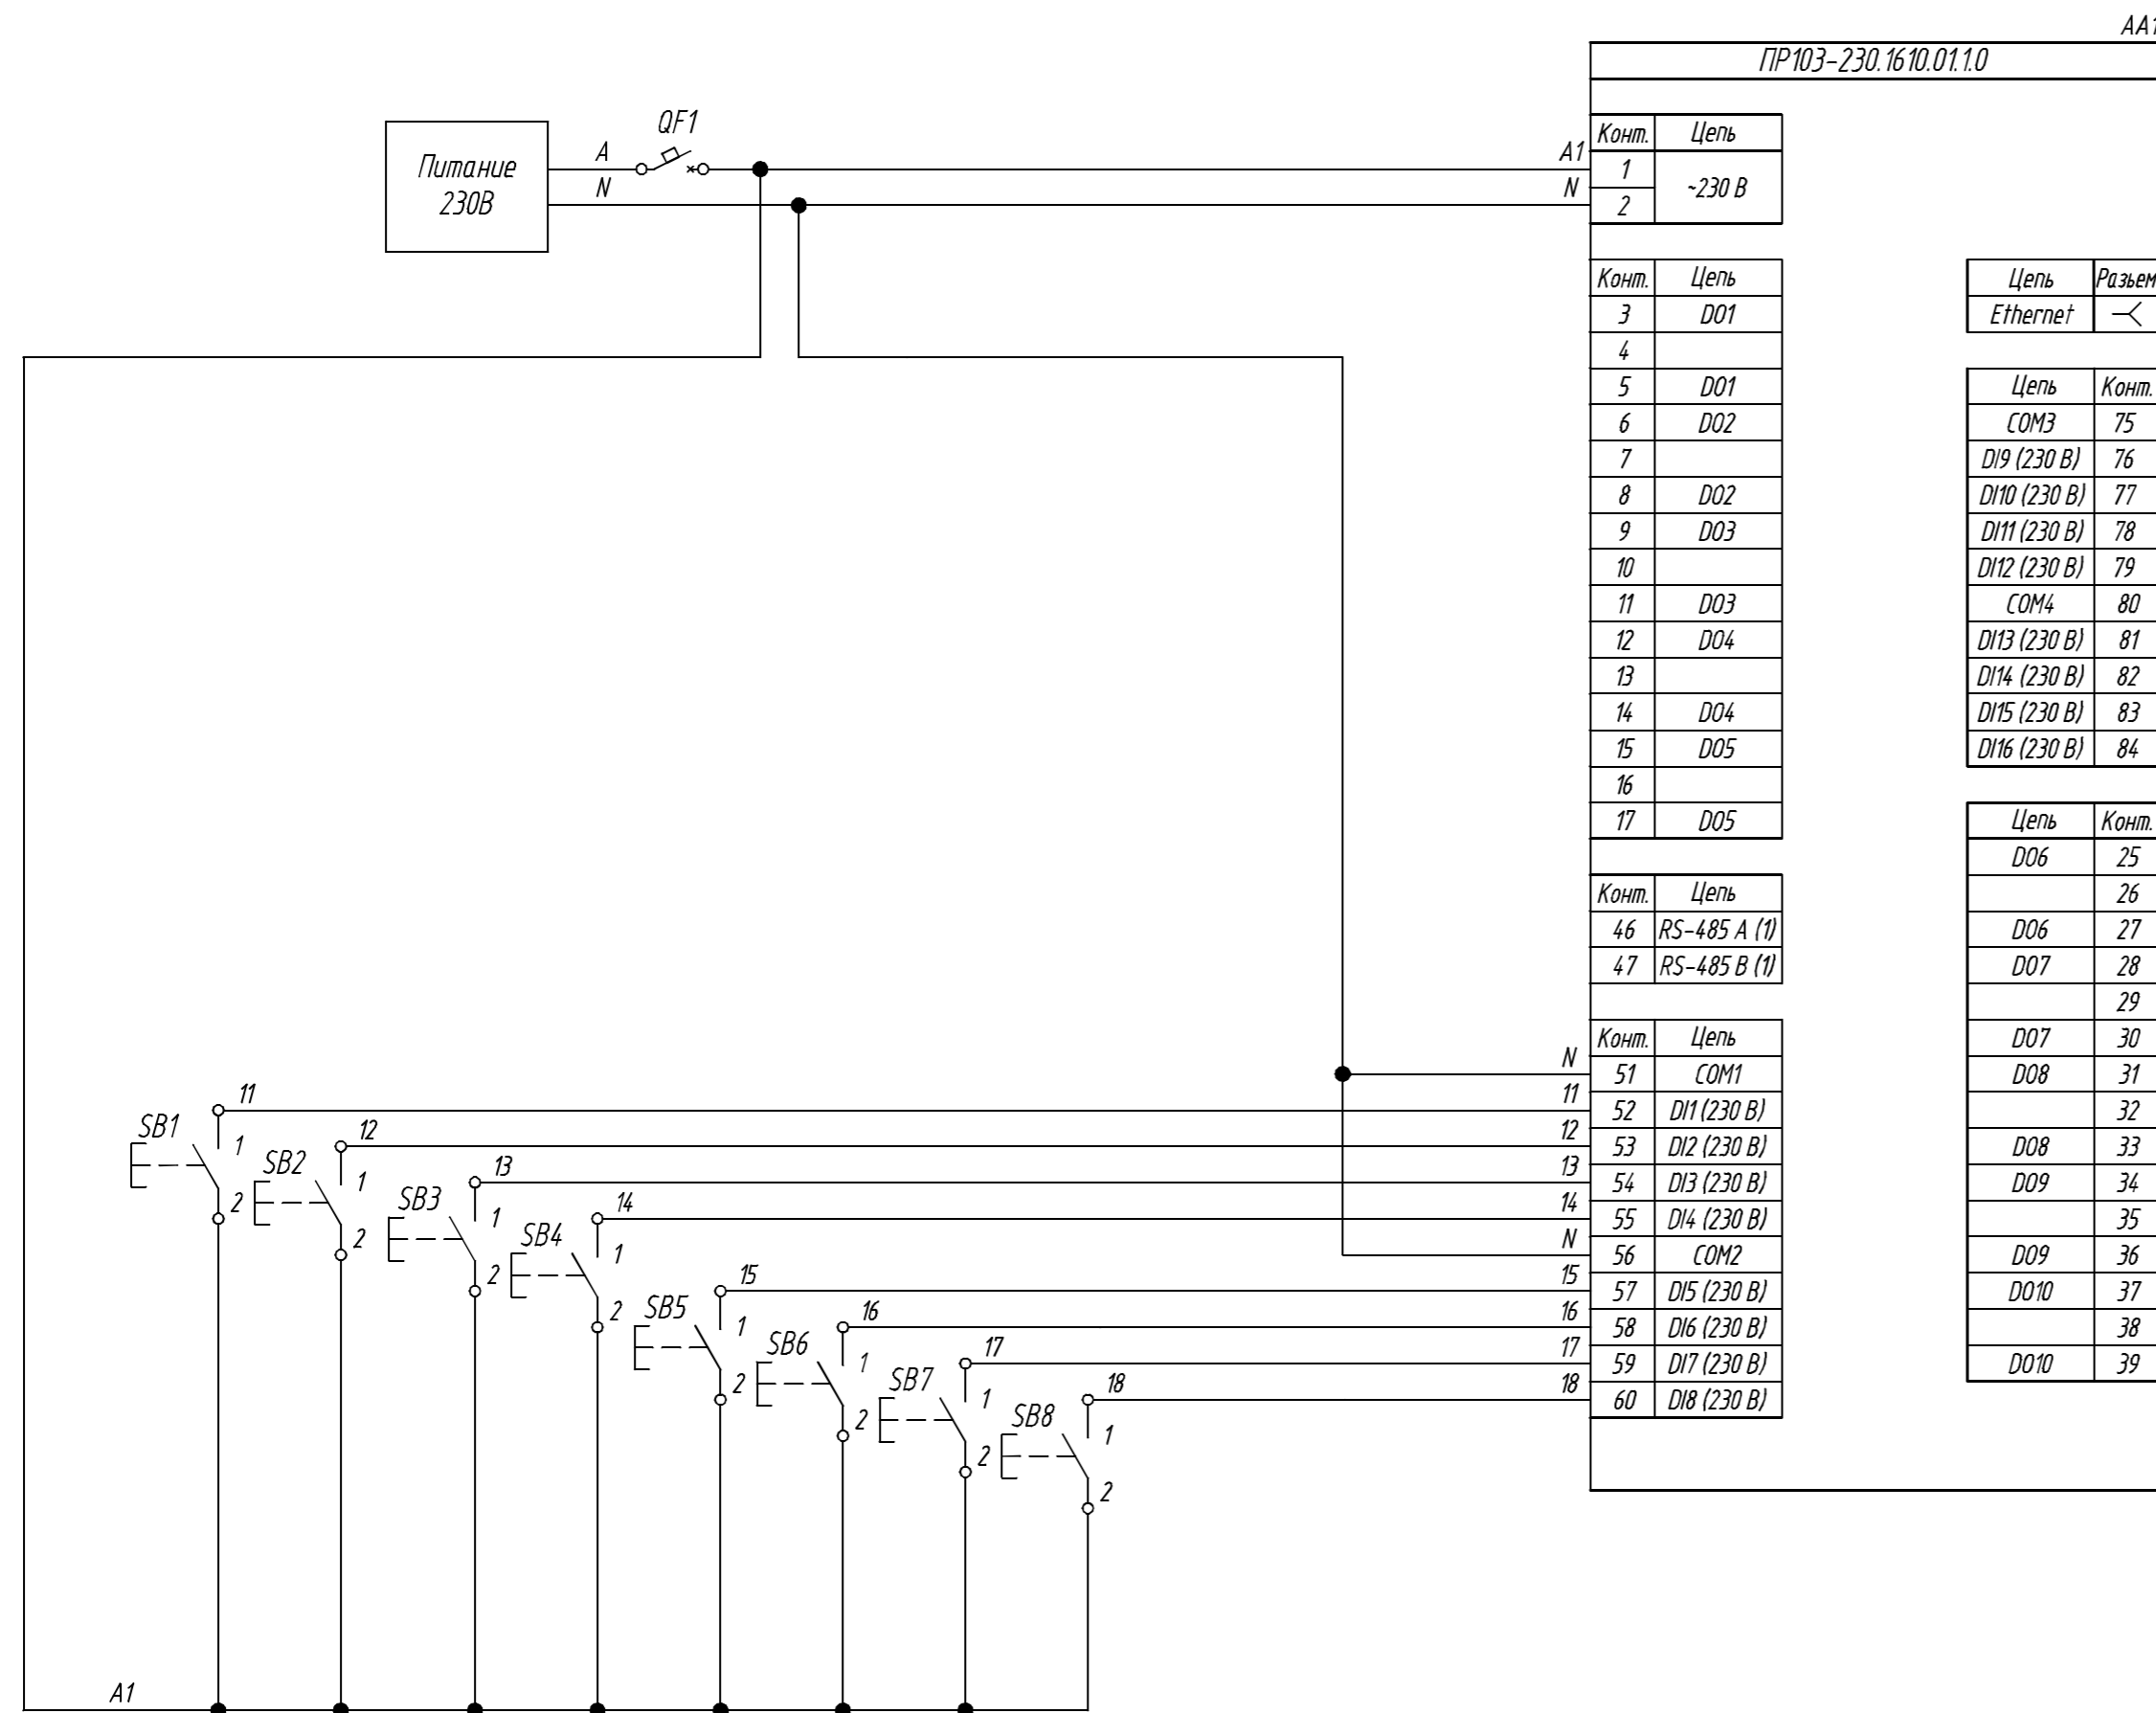

Поз. обознач.	Наименование	Кол.	Примечание
AA1	ПР103-230.1610.01.1.0, ТМ "ОВЕН"	1	
SB1...SB8	Кнопка плоская черная, 1NO, металл МТВ2-BAZ112	8	
G1	Одноканальный блок питания БПЗ0Б-ДЗ-24, ТМ "ОВЕН"	1	
QF1	Автомат защиты	1	

Цель	Разъем
Ethernet	←

Цель	Конт.
COM3	75
DI9 (230 В)	76
DI10 (230 В)	77
DI11 (230 В)	78
DI12 (230 В)	79
COM4	80
DI13 (230 В)	81
DI14 (230 В)	82
DI15 (230 В)	83
DI16 (230 В)	84

Цель	Конт.
DO6	25
DO6	26
DO6	27
DO7	28
DO7	29
DO7	30
DO8	31
DO8	32
DO8	33
DO9	34
DO9	35
DO9	36
DO10	37
DO10	38
DO10	39

ПР103-230.1610.01.1.0
Подключение кнопки 230 В без фиксации

Схема электрическая принципиальная

Лист 1 / Листов 1

Копировал
Формат А2