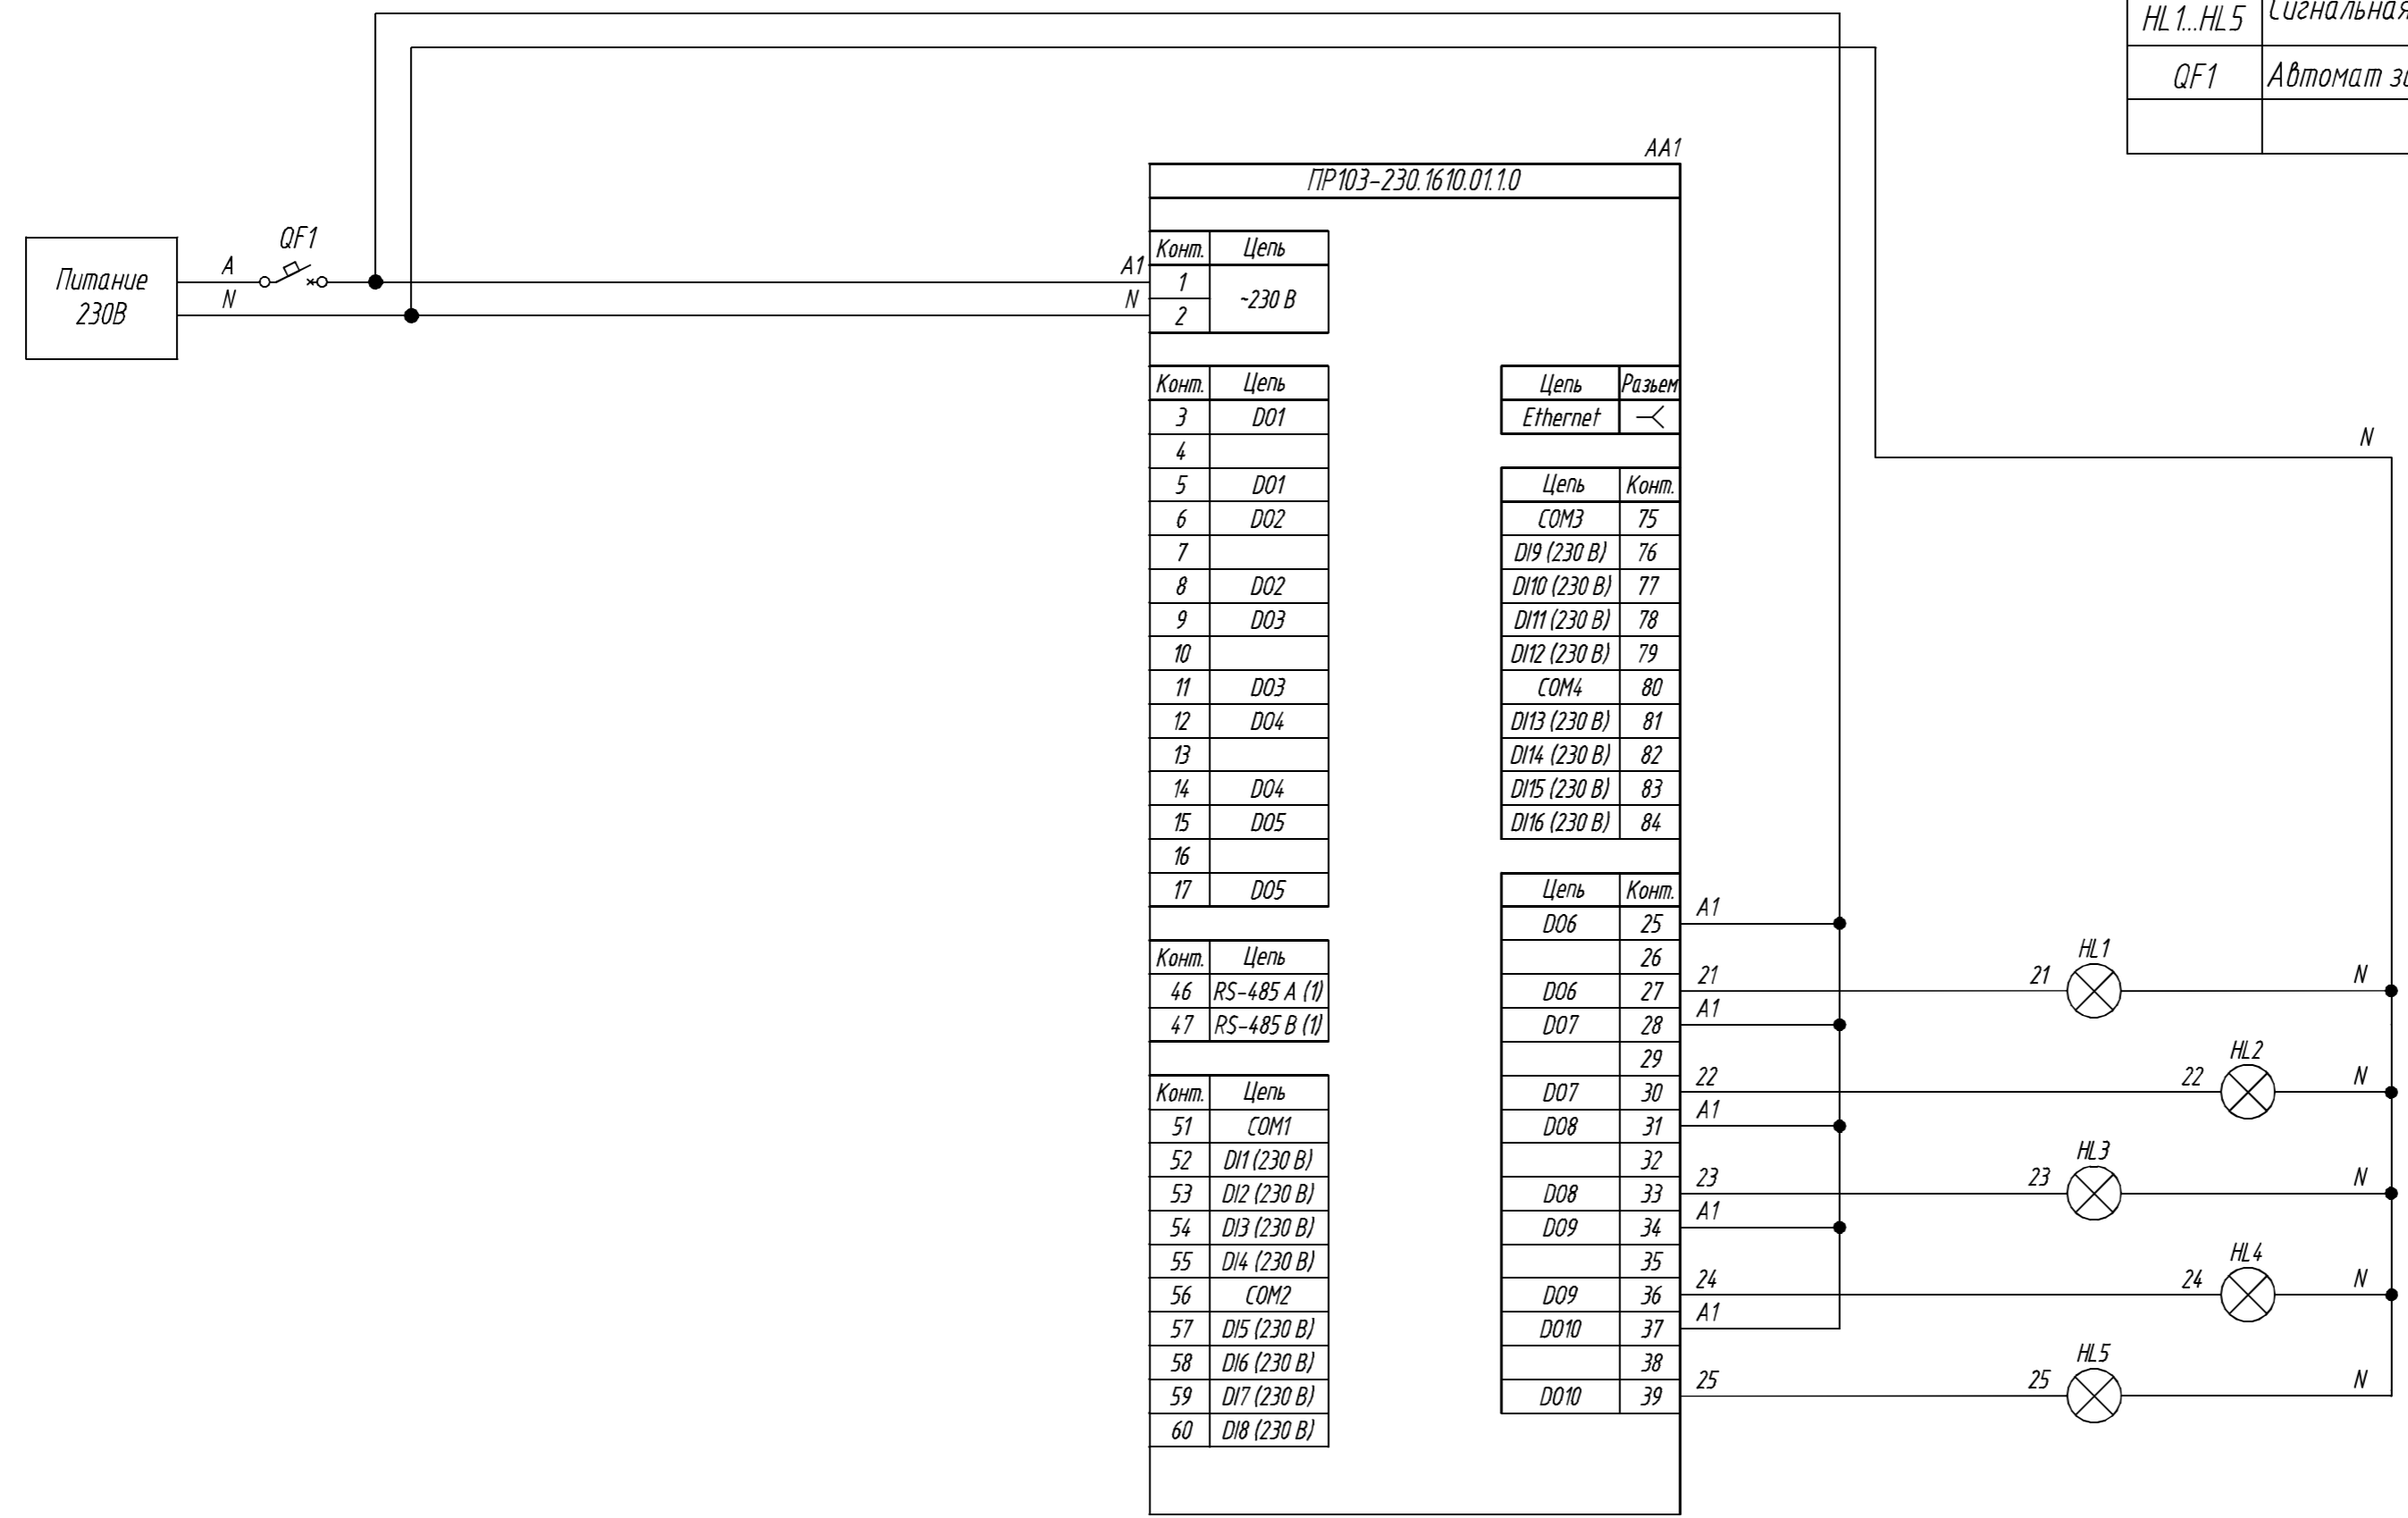

Поз. обознач.	Наименование	Кол.	Примечание
AA1	ПР103-230.1610.01.1.0, ТМ "ОВЕН"	1	
HL1...HL5	Сигнальная лампа, белая, 220V MT22-S61, ТМ "Meyertec"	5	
QF1	Автомат защиты	1	

Конт.	Цель
1	-230 В
2	
3	DO1
4	
5	DO1
6	DO2
7	
8	DO2
9	DO3
10	
11	DO3
12	DO4
13	
14	DO4
15	DO5
16	
17	DO5

Цель	Разъем
Ethernet	←

Цель	Конт.
COM3	75
DI9 (230 В)	76
DI10 (230 В)	77
DI11 (230 В)	78
DI12 (230 В)	79
COM4	80
DI13 (230 В)	81
DI14 (230 В)	82
DI15 (230 В)	83
DI16 (230 В)	84

Цель	Конт.
DO6	25
	26
DO6	27
DO7	28
	29
DO7	30
DO8	31
	32
DO8	33
DO9	34
	35
DO9	36
DO10	37
	38
DO10	39