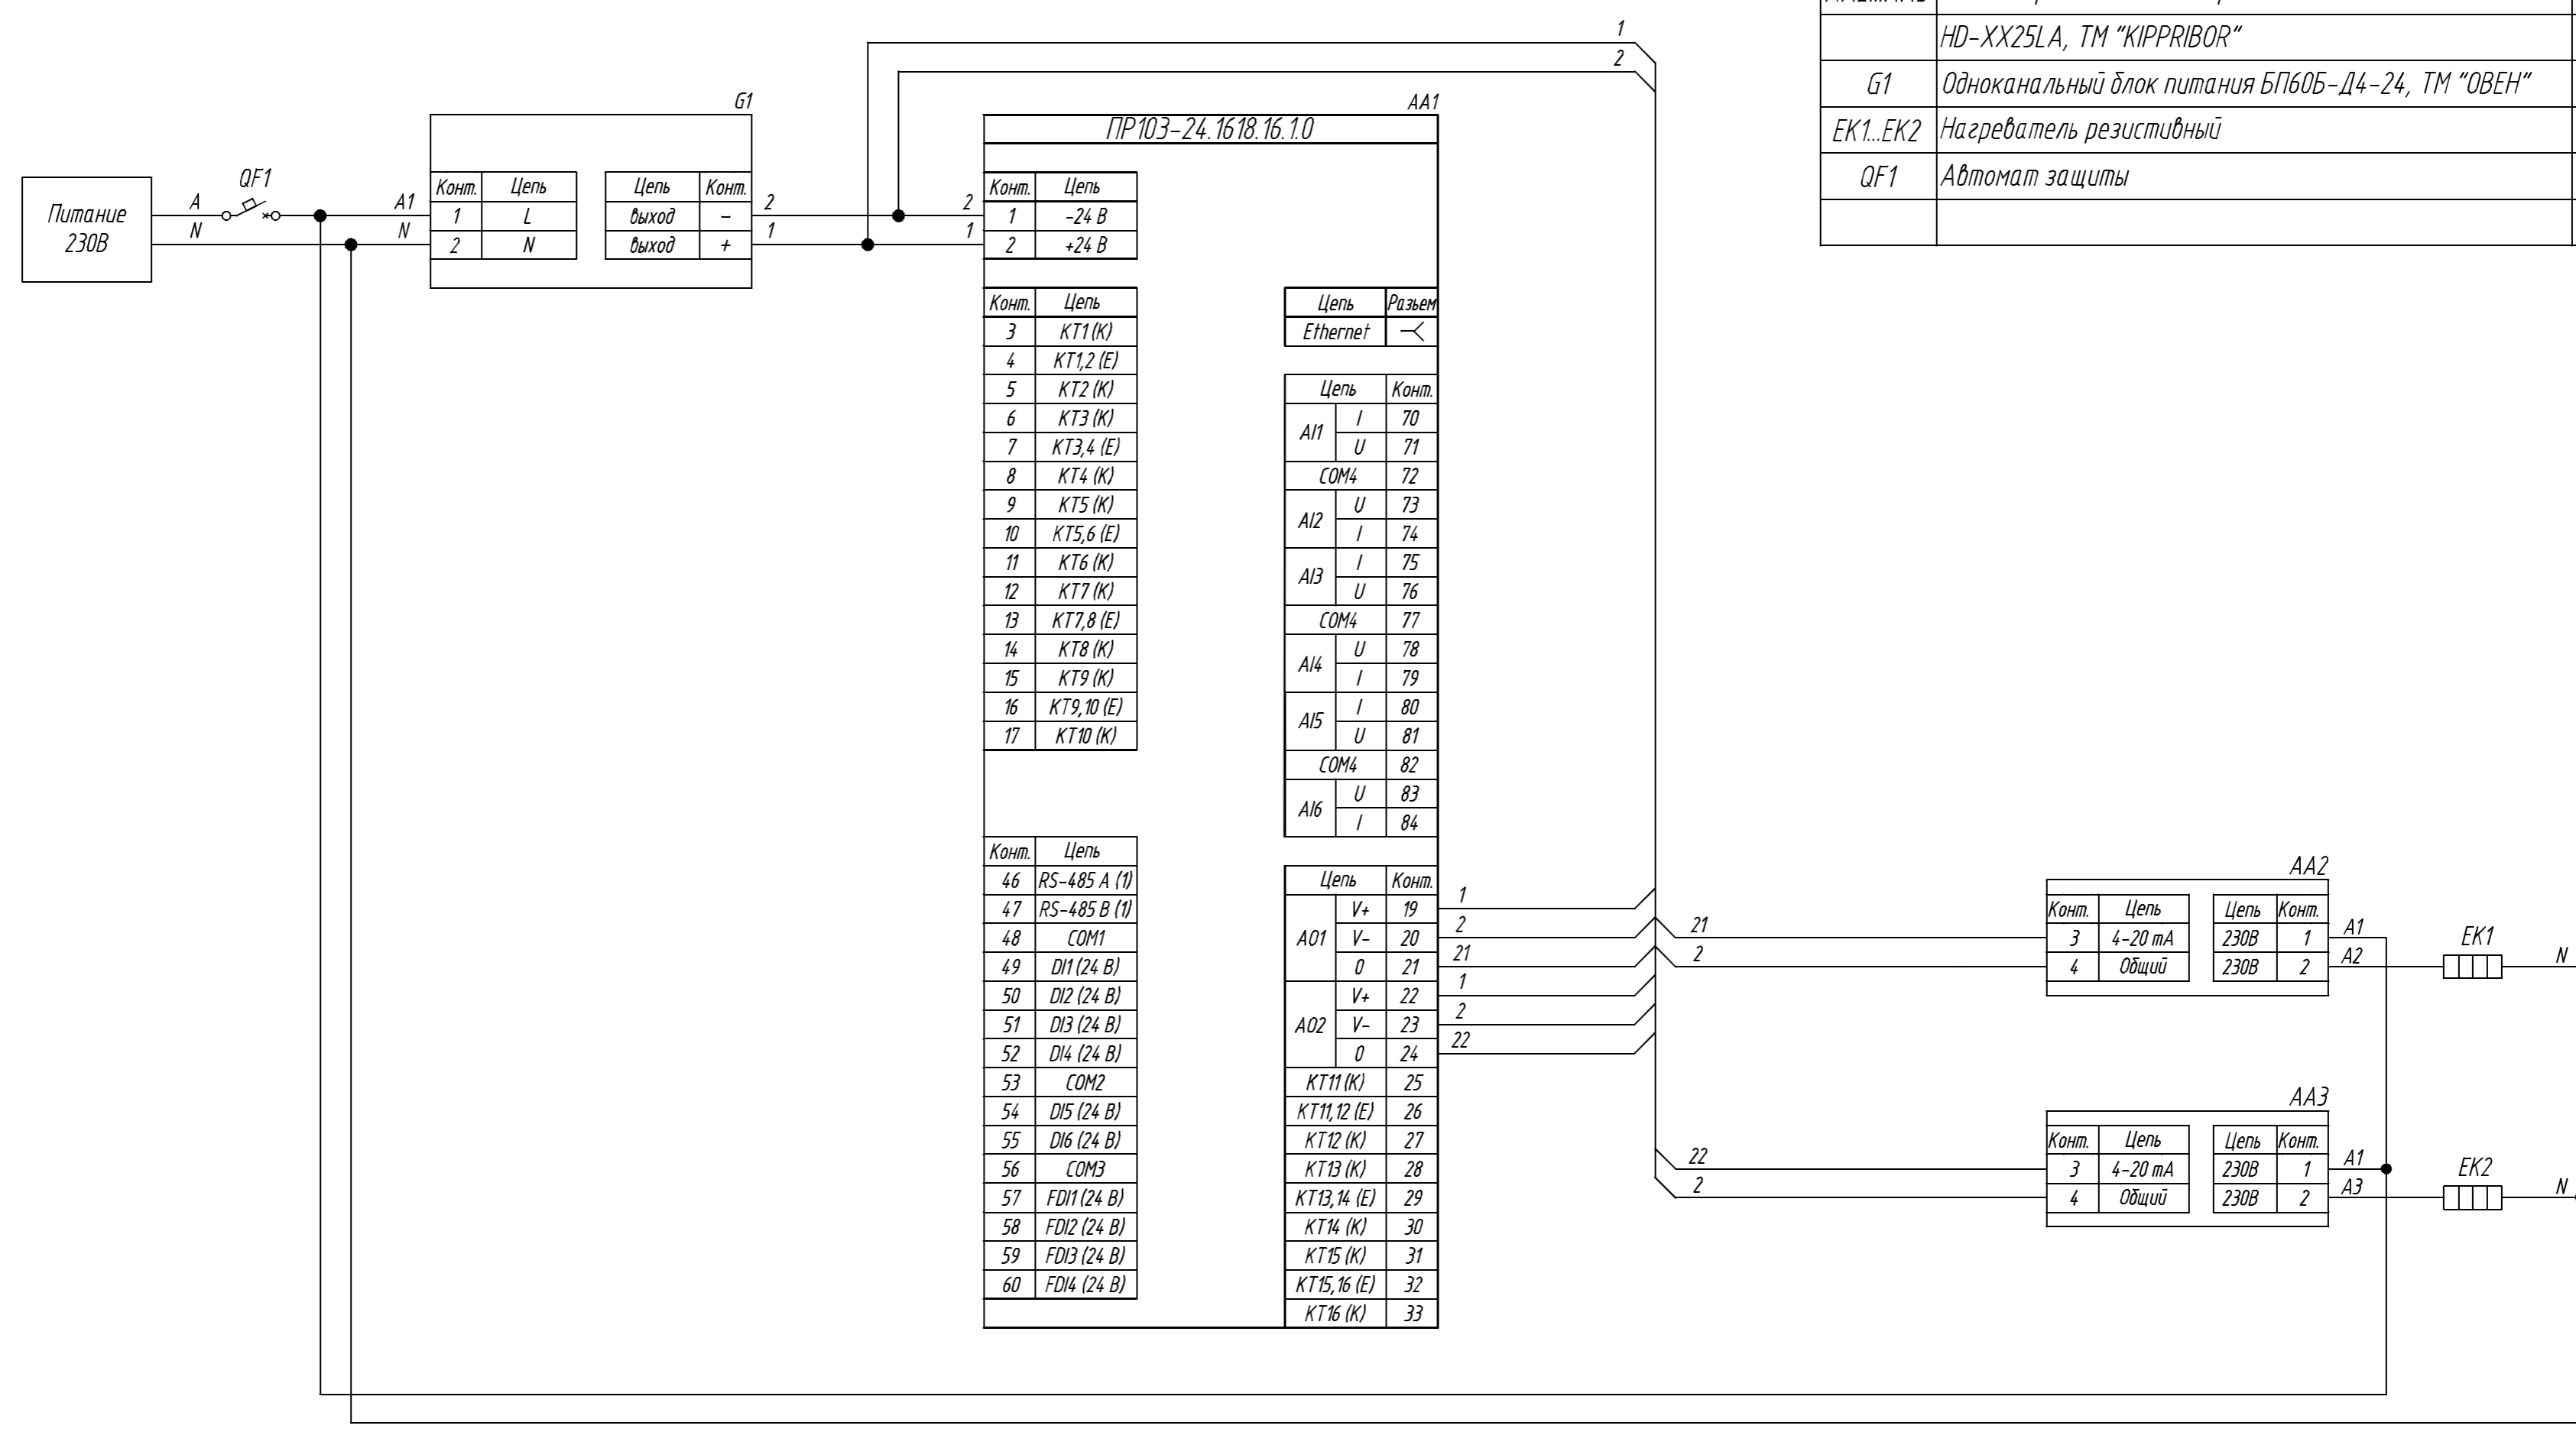

Поз. обознач.	Наименование	Кол.	Примечание
AA1	ПР103-24.1610.06.1.0, ТМ "ОВЕН"	1	
AA2...AA3	Реле твердотельное однофазное 250VAC		
	HD-XX25LA, ТМ "КИПРИБОР"	2	
G1	Одноканальный блок питания БП60Б-Д4-24, ТМ "ОВЕН"	1	
EK1...EK2	Нагреватель резистивный	2	
QF1	Автомат защиты	1	

Инв. № подл.	Взам. инв. №	Инв. № докл.	Подпись и дата

Изм.	Лист	№ докум.	Подпись	Дата	ПР103-24.1610.06.1.0 Подключение твердотельного реле 4-20 мА Схема электрическая принципиальная	Лит.	Масса	Масштаб
Разраб.								
Провер.								
Т.контр.						Лист		Листов 1
Руч.раз.								
Н.контр.								
Утв.								

Инд. № подл.	Взам. инв. №	Инд. № докл.	Подпись и дата

Изм.	Лист	№ докум.	Подпись	Дата	ПР103-24.1618.16.1.0 Подключение твердотельного реле 4-20 мА Схема электрическая принципиальная	Лит.	Масса	Масштаб
Разраб.								
Провер.								
Т.контр.						Лист		Листов 1
Руч.раз.								
Н.контр.								
Утв.								