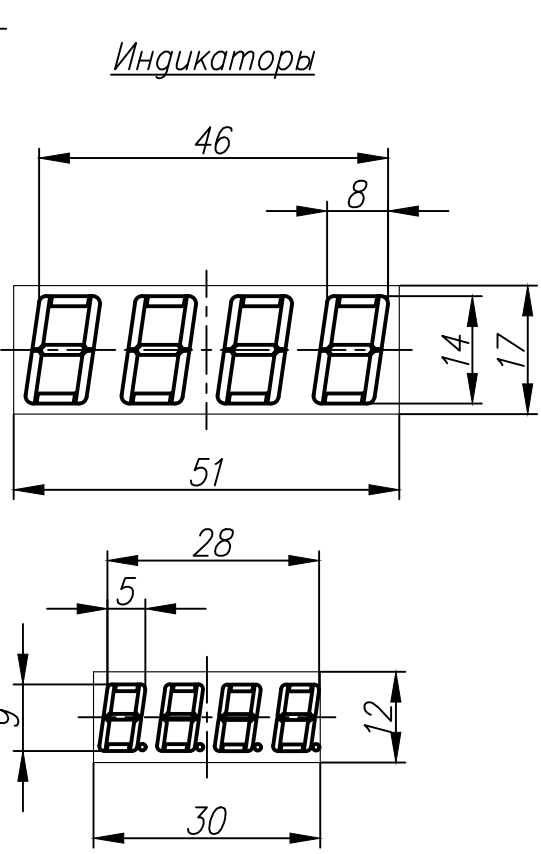

Перв. примен.
Справ. №
Погр. и дата
Погр. и дата
Взам. инв. №
Инв. № дубл.
Погр. и дата
Инв. № подл.

1. Размеры для справок.
2. Неуказанные предельные отклонения размеров:  $\pm IT12/2$ .
3. Прибор предназначен для установки на рейку монтажную TH-35.
4. Максимальная допустимая температура окружающей среды: 50 °C.
5. 3D модель представлена для скачивания в свободном доступе на сайте компании "ОВЕН" в формате \*.STEP.

Изм.	Лист	№ докум.	Погр.	Дата	Измеритель-регулятор одноканальный TPM1-Д.U2.X.RS Габаритный чертеж	Лит.	Масса	Масштаб
Разраб.								1:1
Пров.						Лист	Листов	1
Т.контр.								
Н.контр.								
Утв.								