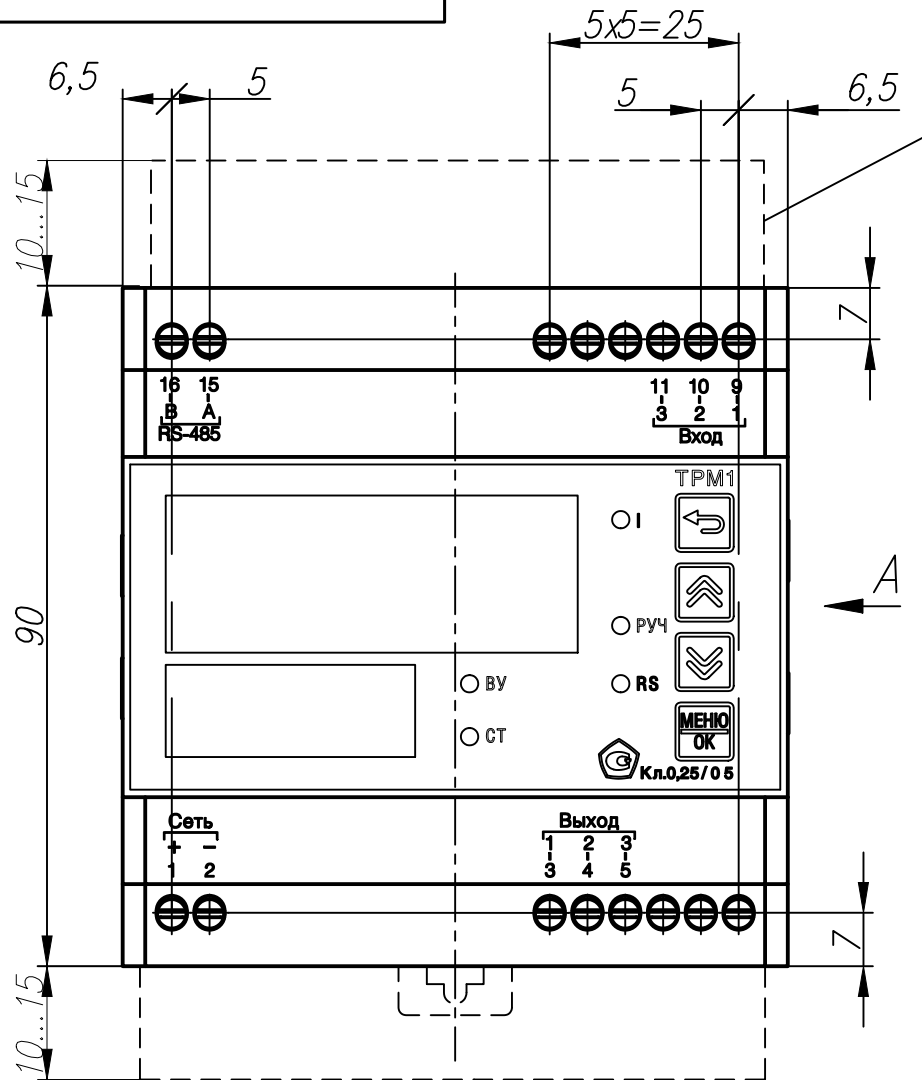

Перв. примен.
Справ. №
Погр. и дата
Погр. и дата
Взам. инв. №
Инв. № дубл.
Погр. и дата
Инв. № подл.

1. Размеры для справок.
2. Неуказанные предельные отклонения размеров:  $\pm IT12/2$ .
3. Прибор предназначен для установки на рейку монтажную TH-35.
4. Максимальная допустимая температура окружающей среды: 50 °C.
5. 3D модель представлена для скачивания в свободном доступе на сайте компании "ОВЕН" в формате \*.STEP.

Изм.	Лист	№ докум.	Погр.	Дата	Измеритель-регулятор одноканальный TPM1-Д.U2.X.RS Габаритный чертеж	Лит.	Масса	Масштаб
Разраб.								1:1
Пров.						Лист	Листов	1
Т.контр.								
Н.контр.								
Утв.								