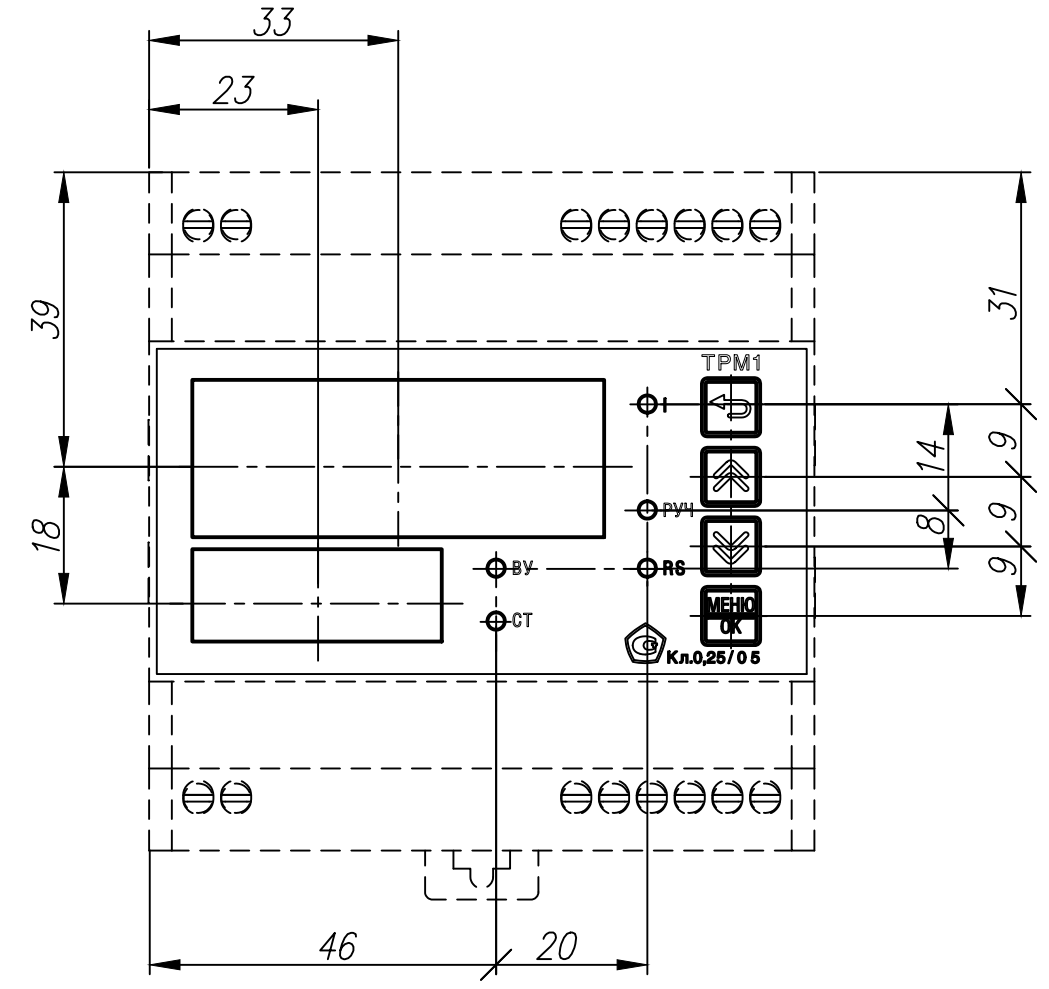

Перв. примен.
Справ. №
Погр. и дата
Погр. и дата
Взам. инв. №
Инв. № дубл.
Погр. и дата
Инв. № подл.

1. Размеры для справок.
2. Неуказанные предельные отклонения размеров:  $\pm IT12/2$ .
3. Прибор предназначен для установки на рейку монтажную TH-35.
4. Максимальная допустимая температура окружающей среды: 50 °C.
5. 3D модель представлена для скачивания в свободном доступе на сайте компании "ОВЕН" в формате \*.STEP.

Изм.	Лист	№ докум.	Погр.	Дата	Измеритель-регулятор одноканальный TPM1-Д.U2.X.RS Габаритный чертеж	Лит.	Масса	Масштаб
Разраб.								1:1
Пров.						Лист	Листов	1
Т.контр.								
Н.контр.								
Утв.								