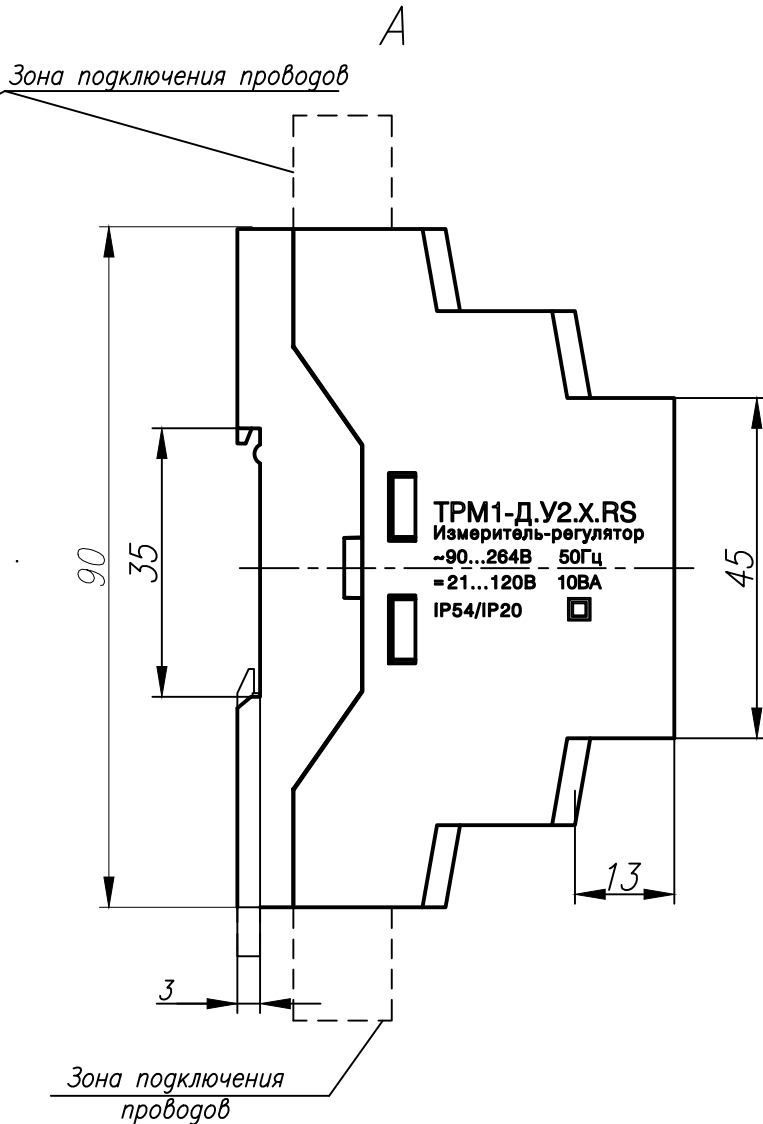

Перв. примен.
Справ. №
Погр. и дата
Погр. и дата
Взам. инв. №
Инв. № дубл.
Погр. и дата
Инв. № подл.

1. Размеры для справок.
2. Неуказанные предельные отклонения размеров:  $\pm IT12/2$ .
3. Прибор предназначен для установки на рейку монтажную TH-35.
4. Максимальная допустимая температура окружающей среды: 50 °C.
5. 3D модель представлена для скачивания в свободном доступе на сайте компании "ОВЕН" в формате \*.STEP.

Изм.	Лист	№ докум.	Погр.	Дата	Измеритель-регулятор одноканальный TPM1-Д.U2.X.RS Габаритный чертеж	Лит.	Масса	Масштаб
Разраб.								1:1
Пров.						Лист	Листов	1
Т.контр.								
Н.контр.								
Утв.								