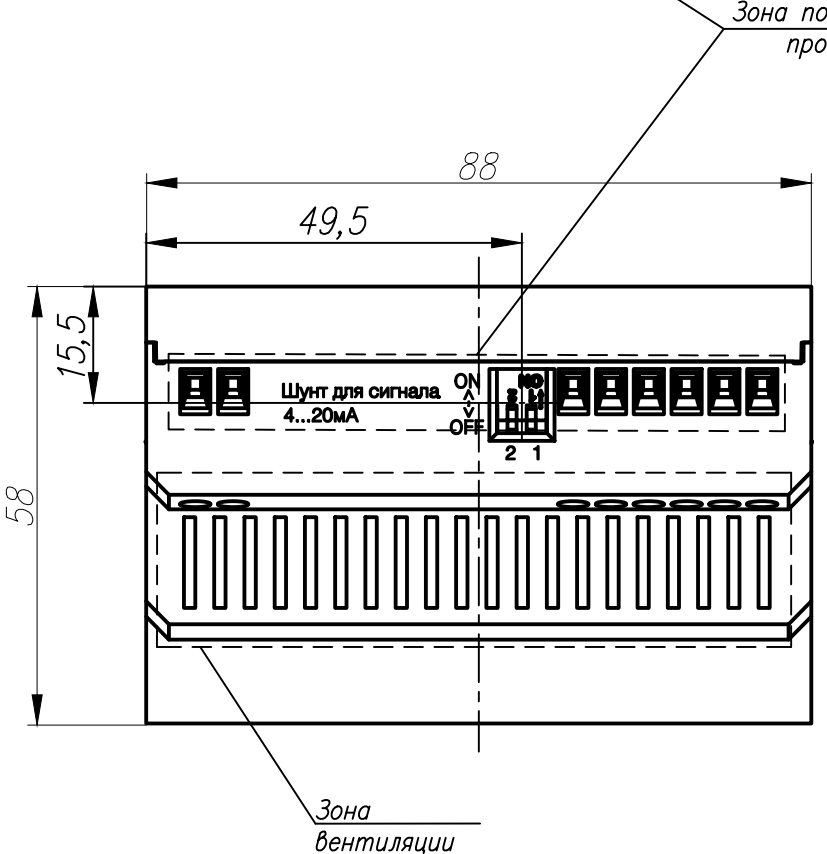

Перв. примен.
Справ. №
Погр. и дата
Погр. и дата
Взам. инв. №
Инв. № дубл.
Погр. и дата
Инв. № подл.

1. Размеры для справок.
2. Неуказанные предельные отклонения размеров:  $\pm IT12/2$ .
3. Прибор предназначен для установки на рейку монтажную TH-35.
4. Максимальная допустимая температура окружающей среды: 50 °C.
5. 3D модель представлена для скачивания в свободном доступе на сайте компании "ОВЕН" в формате \*.STEP.

Изм.	Лист	№ докум.	Погр.	Дата	Измеритель-регулятор одноканальный TPM1-Д.U2.X.RS Габаритный чертеж	Лит.	Масса	Масштаб
Разраб.								1:1
Пров.						Лист	Листов	1
Т.контр.								
Н.контр.								
Утв.								