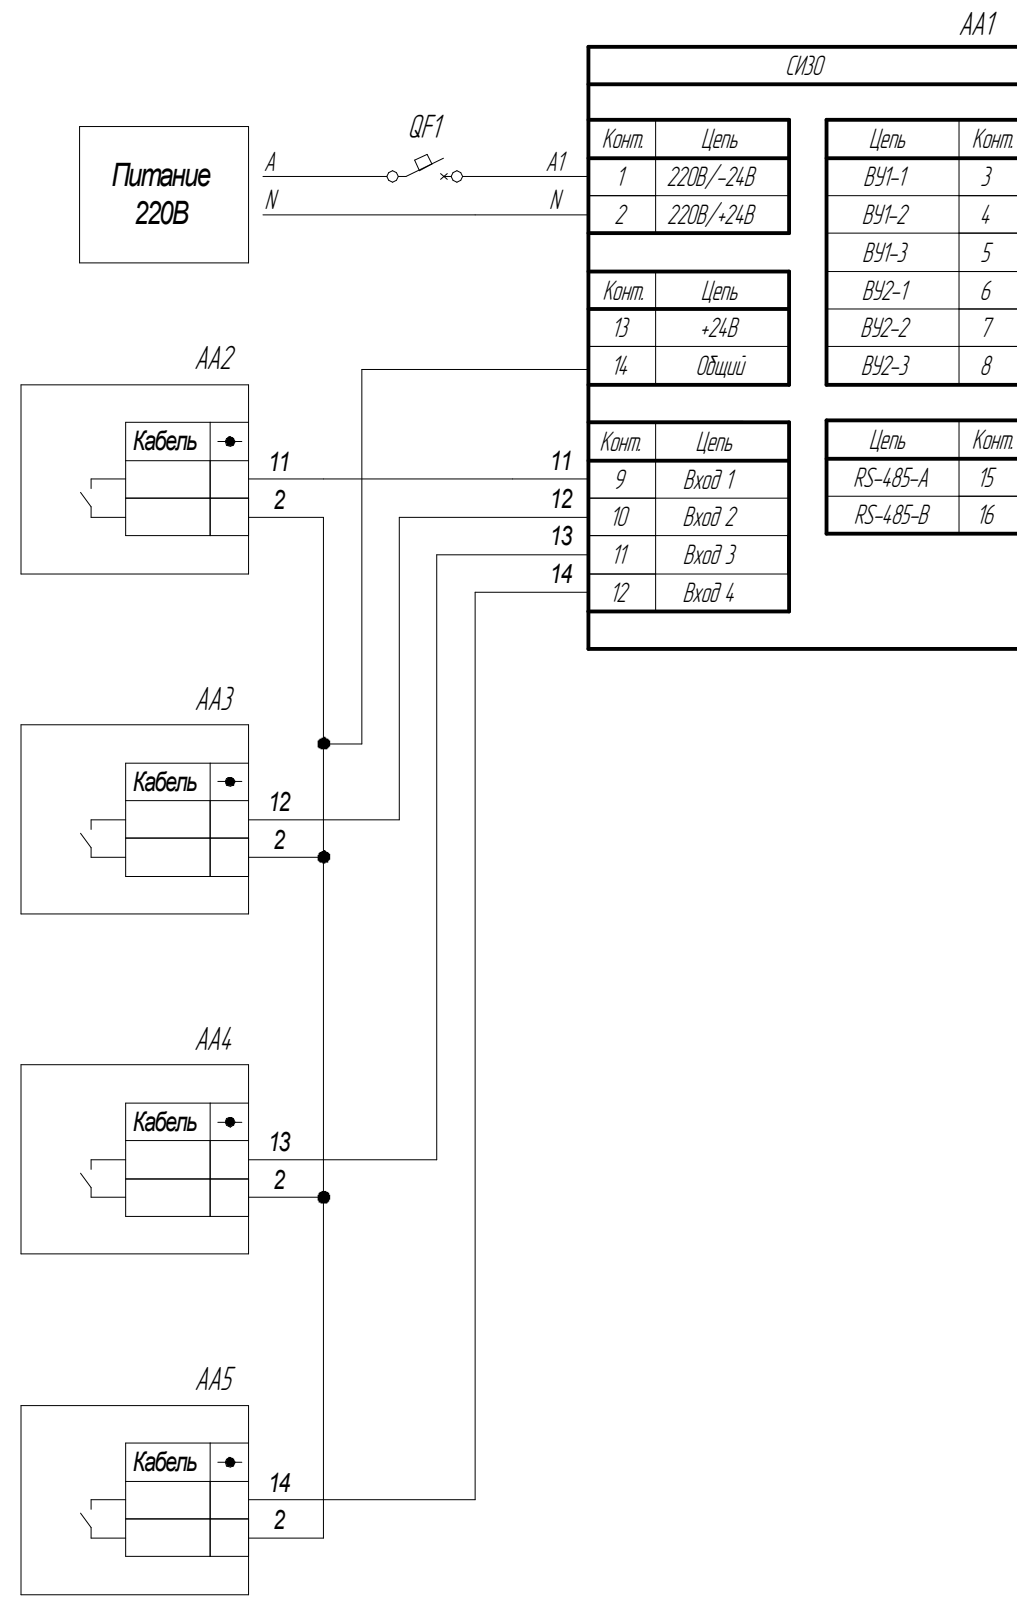

Поз. обознач.	Наименование	Кол.	Примечание
AA1	Счетчик импульсов СИЗО-220.х.х, ТМ "ОВЕН"	1	
AA2...AA5	Поплавковый датчик уровня ПДУ, ТМ "ОВЕН"	4	
QF1	Автомат защиты	1	

Изм.	Лист	№ докум.	Подпись	Дата
Изм.	Лист	№ докум.	Подпись	Дата
Изм.	Лист	№ докум.	Подпись	Дата
Изм.	Лист	№ докум.	Подпись	Дата
Изм.	Лист	№ докум.	Подпись	Дата

	СИ 30, Подключение поплавкового датчика уровня
	Лист Масса Масштаб
	Лист Листов 1
	Схема электрическая принципиальная