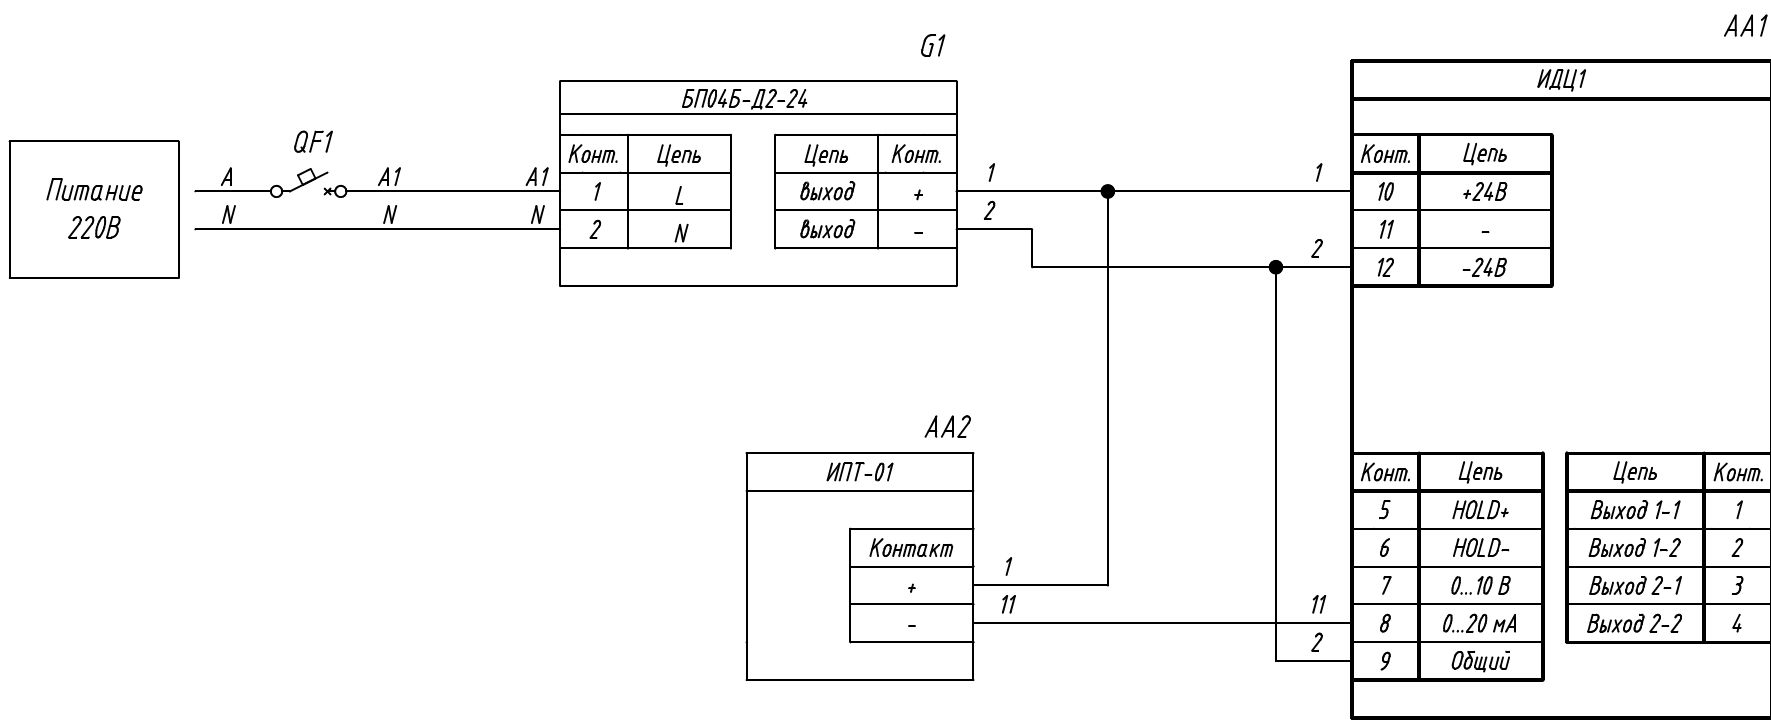

| Поз. обознач. | Наименование                                      | Кол. | Примечание |
|---------------|---|------|------------|
| AA1           | Измеритель цифровой одноканальный ИДЦ1, ТМ "ОВЕН" | 1    |            |
| AA2           | Преобразователь тока измерительный                |      |            |
|               | ИПТ-01[XXX]A                                      | 1    |            |
| G1            | Блок питания БП04Б-Д2-24, ТМ "ОВЕН"               |      |            |
| QF1           | Автомат защиты                                    | 1    |            |

|                |  |
|----------------|--|
| Подпись и дата |  |
| Инв. № дубл.   |  |
| Взам. инв. №   |  |
| Подпись и дата |  |
| Инв. № подл.   |  |

|          |      |          |         |      |   |      |          |         |
|----------|------|----------|---------|------|---|------|----------|---------|
|          |      |          |         |      |   |      |          |         |
| Изм.     | Лист | № докум. | Подпись | Дата | ИДЦ1,<br>Подключение датчика тока с выходным<br>сигналом 4...20мА<br><br>Схема электрическая принципиальная | Лит. | Масса    | Масштаб |
| Разраб.  |      |          |         |      |   |      |          |         |
| Провер.  |      |          |         |      |   |      |          |         |
| Т.контр. |      |          |         |      |   | Лист | Листов 1 |         |
| Рук.раз. |      |          |         |      |   |      |          |         |
| Н.контр. |      |          |         |      |   |      |          |         |
| Утв.     |      |          |         |      |   |      |          |         |