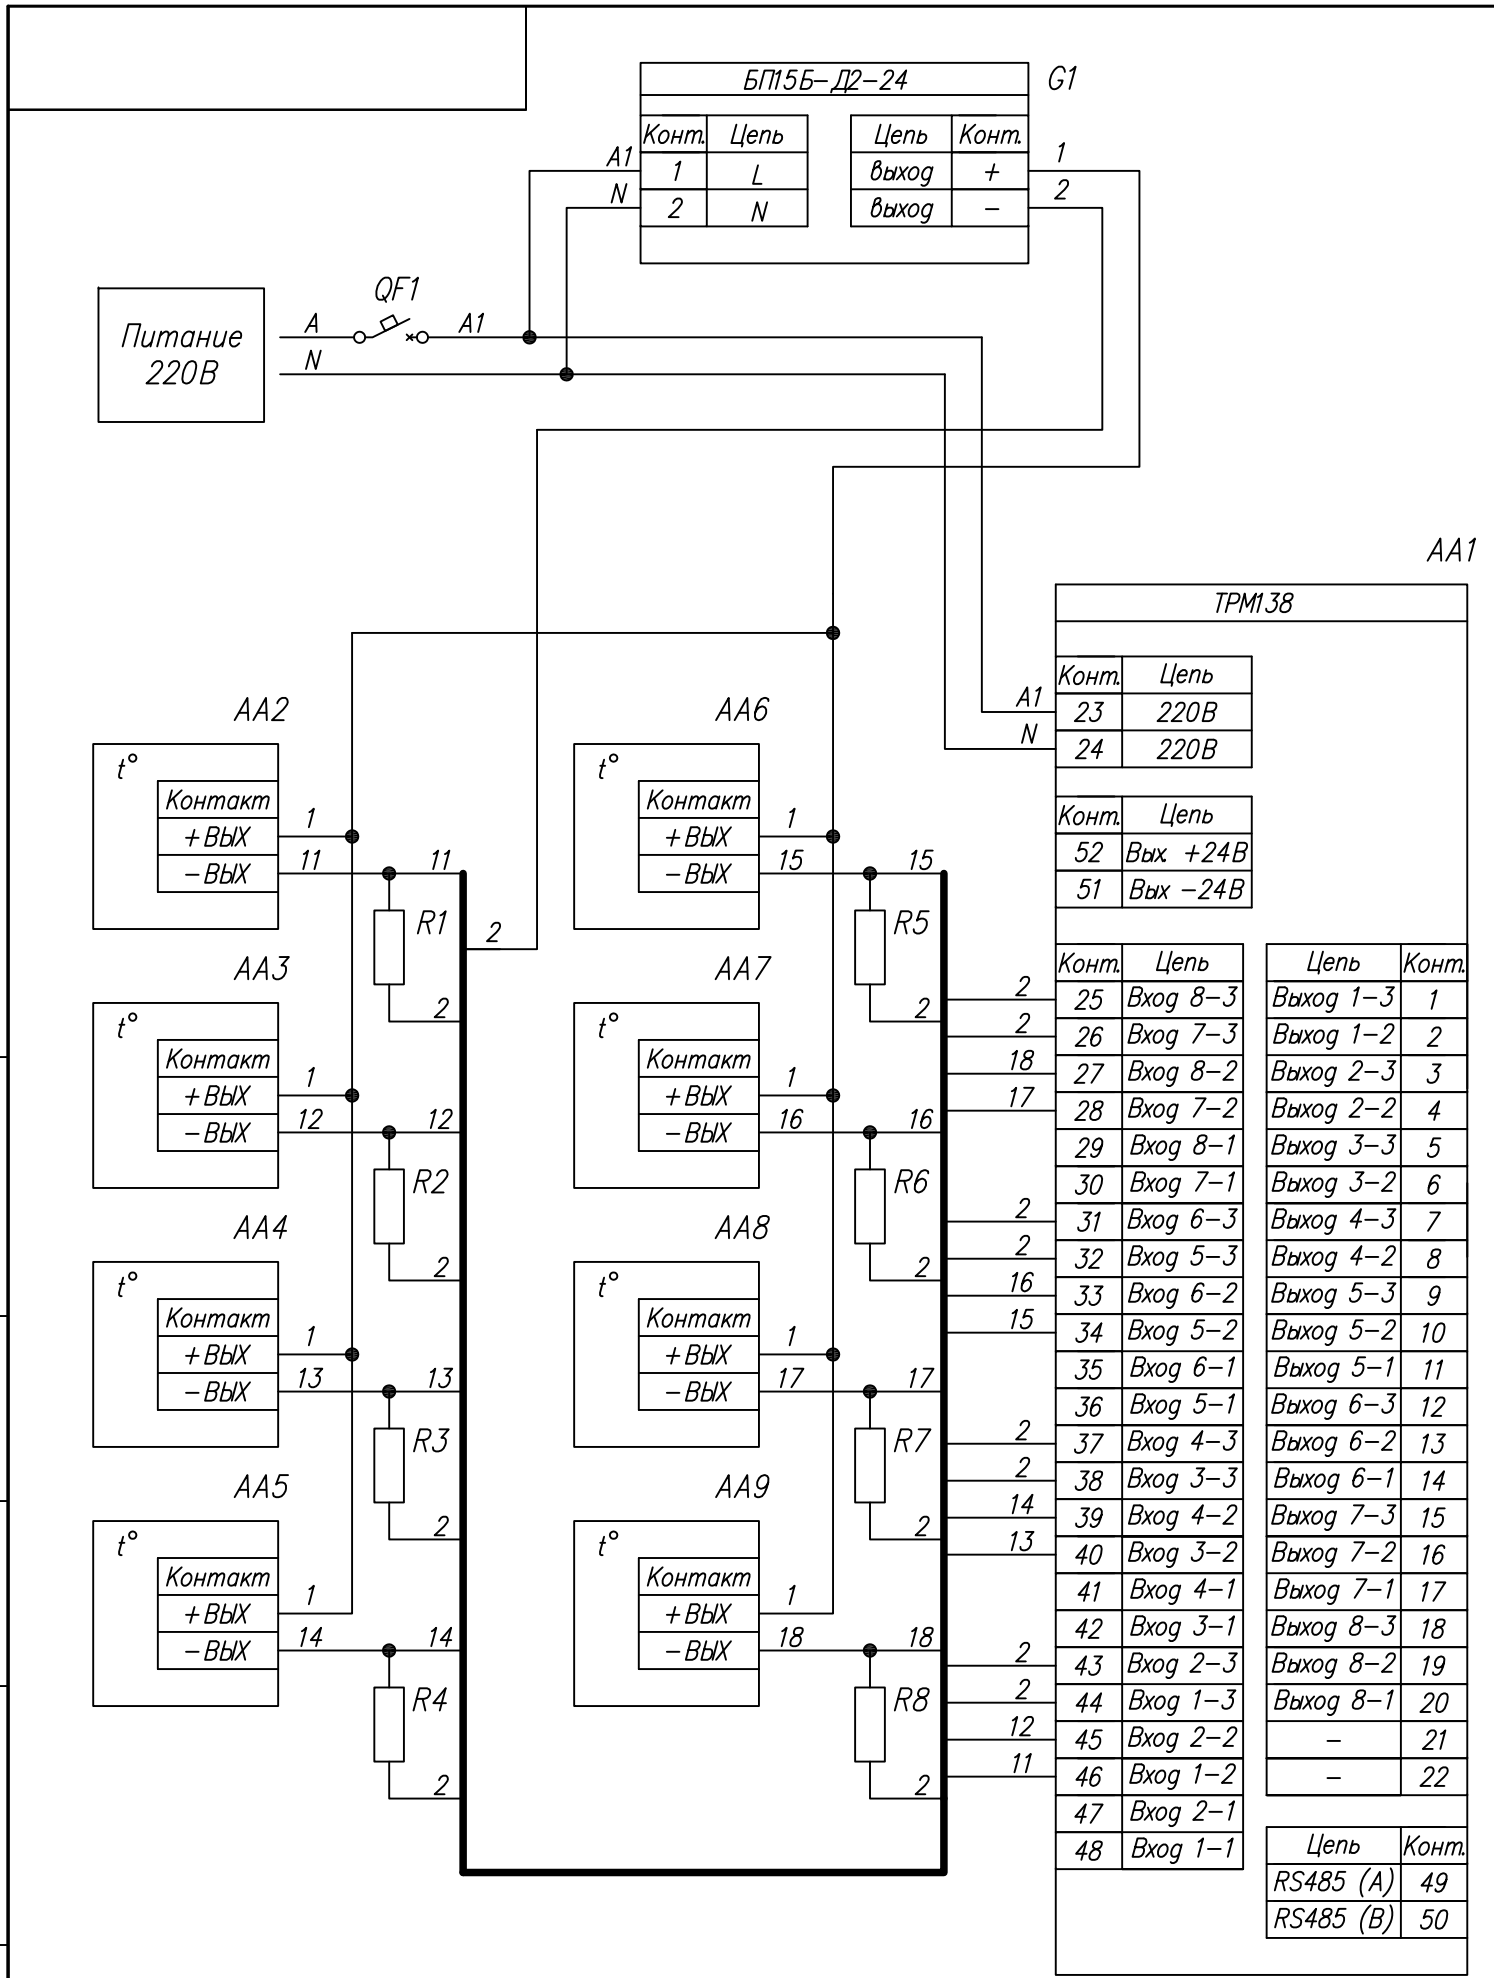

Инв. № подл. Подпись и дата
 Инв. № дубл. Подпись и дата
 Взам. инв. № Подпись и дата
 Инв. № инв. Подпись и дата

Поз. обознач.	Наименование	Кол.	Примечание
AA1	Измеритель -регулятор восьмиканальный		
	ТРМ 138-Х. Щ 7, ТМ "ОВЕН"	1	
AA2-AA9	Датчик температуры с выходным сигналом 4...20 мА		
	ДТП ХХ Л-010Х.Х.И.[Х], ТМ "ОВЕН"	8	
G1	Блок питания БП 15 Б -Д 2-24, ТМ "ОВЕН"	1	
R1-R8	Резистор прецизионный 100 +/-0,1 Ом	8	
QF1	Автомат защиты	1	

Изм.	Лист	№ докум.	Подпись	Дата	TRM138, Подключение датчика температуры с выходным сигналом 4...20 мА Схема электрическая принципиальная	Лит.	Масса	Масштаб
Разраб.	Иванов И.И.							
Провер.	Иванов И.И.							
Т.контр.	Иванов И.И.					Лист		Листов 1
Рук.раз.								
Н.контр.	Иванов И.И.							
Утв.	Иванов И.И.							