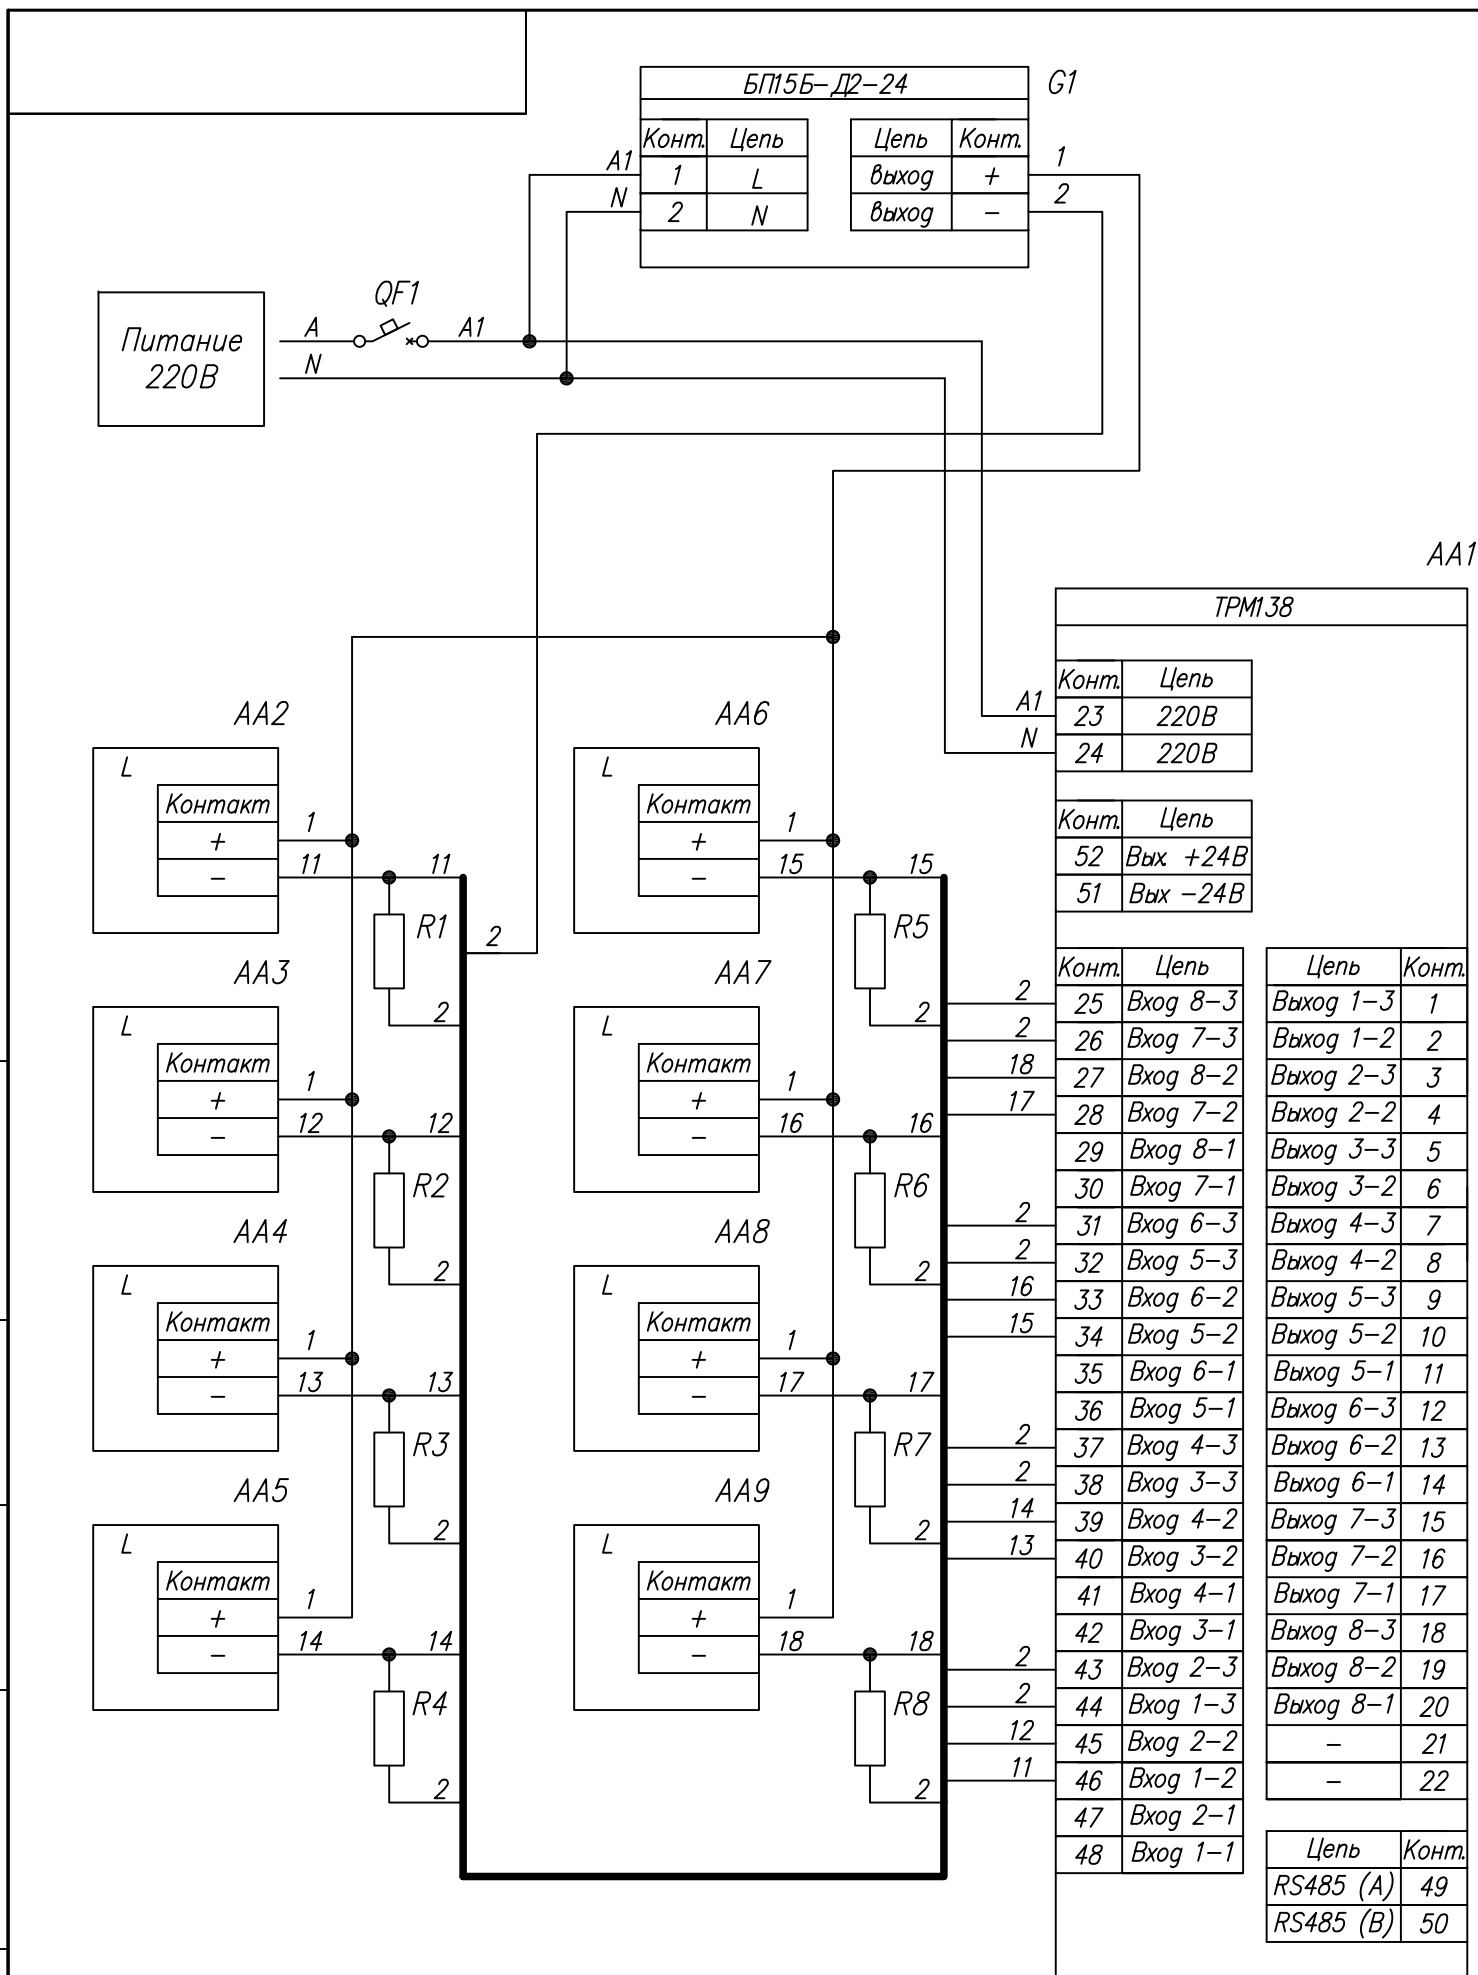

Инв. № подл. Подпись и дата
 Инв. № дубл. Подпись и дата
 Взам. инв. №
 Инв. № дубл. Подпись и дата

Поз. обознач.	Наименование	Кол.	Примечание
AA1	Измеритель -регулятор восьмиканальный		
	ТРМ 138-Х.Щ 7, ТМ "ОВЕН"	1	
AA2-AA9	Поплавковый датчик уровня		
	ПДУ -И.Х, ТМ "ОВЕН"	8	
G1	Блок питания БП 15 Б -Д 2-24, ТМ "ОВЕН"	1	
R1-R8	Резистор прецизионный 100 +/-0,1 Ом	8	
QF1	Автомат защиты	1	

Изм.	Лист	№ докум.	Подпись	Дата	ТМ138, Подключение датчика уровня с выходным сигналом 4...20мА		
Разраб.		Иванов И.И.			Лит.	Масса	Масштаб
Провер.		Иванов И.И.					
Т.контр.		Иванов И.И.			Лист	Листов 1	
Рук.раз.							
Н.контр.		Иванов И.И.					
Утв.		Иванов И.И.					