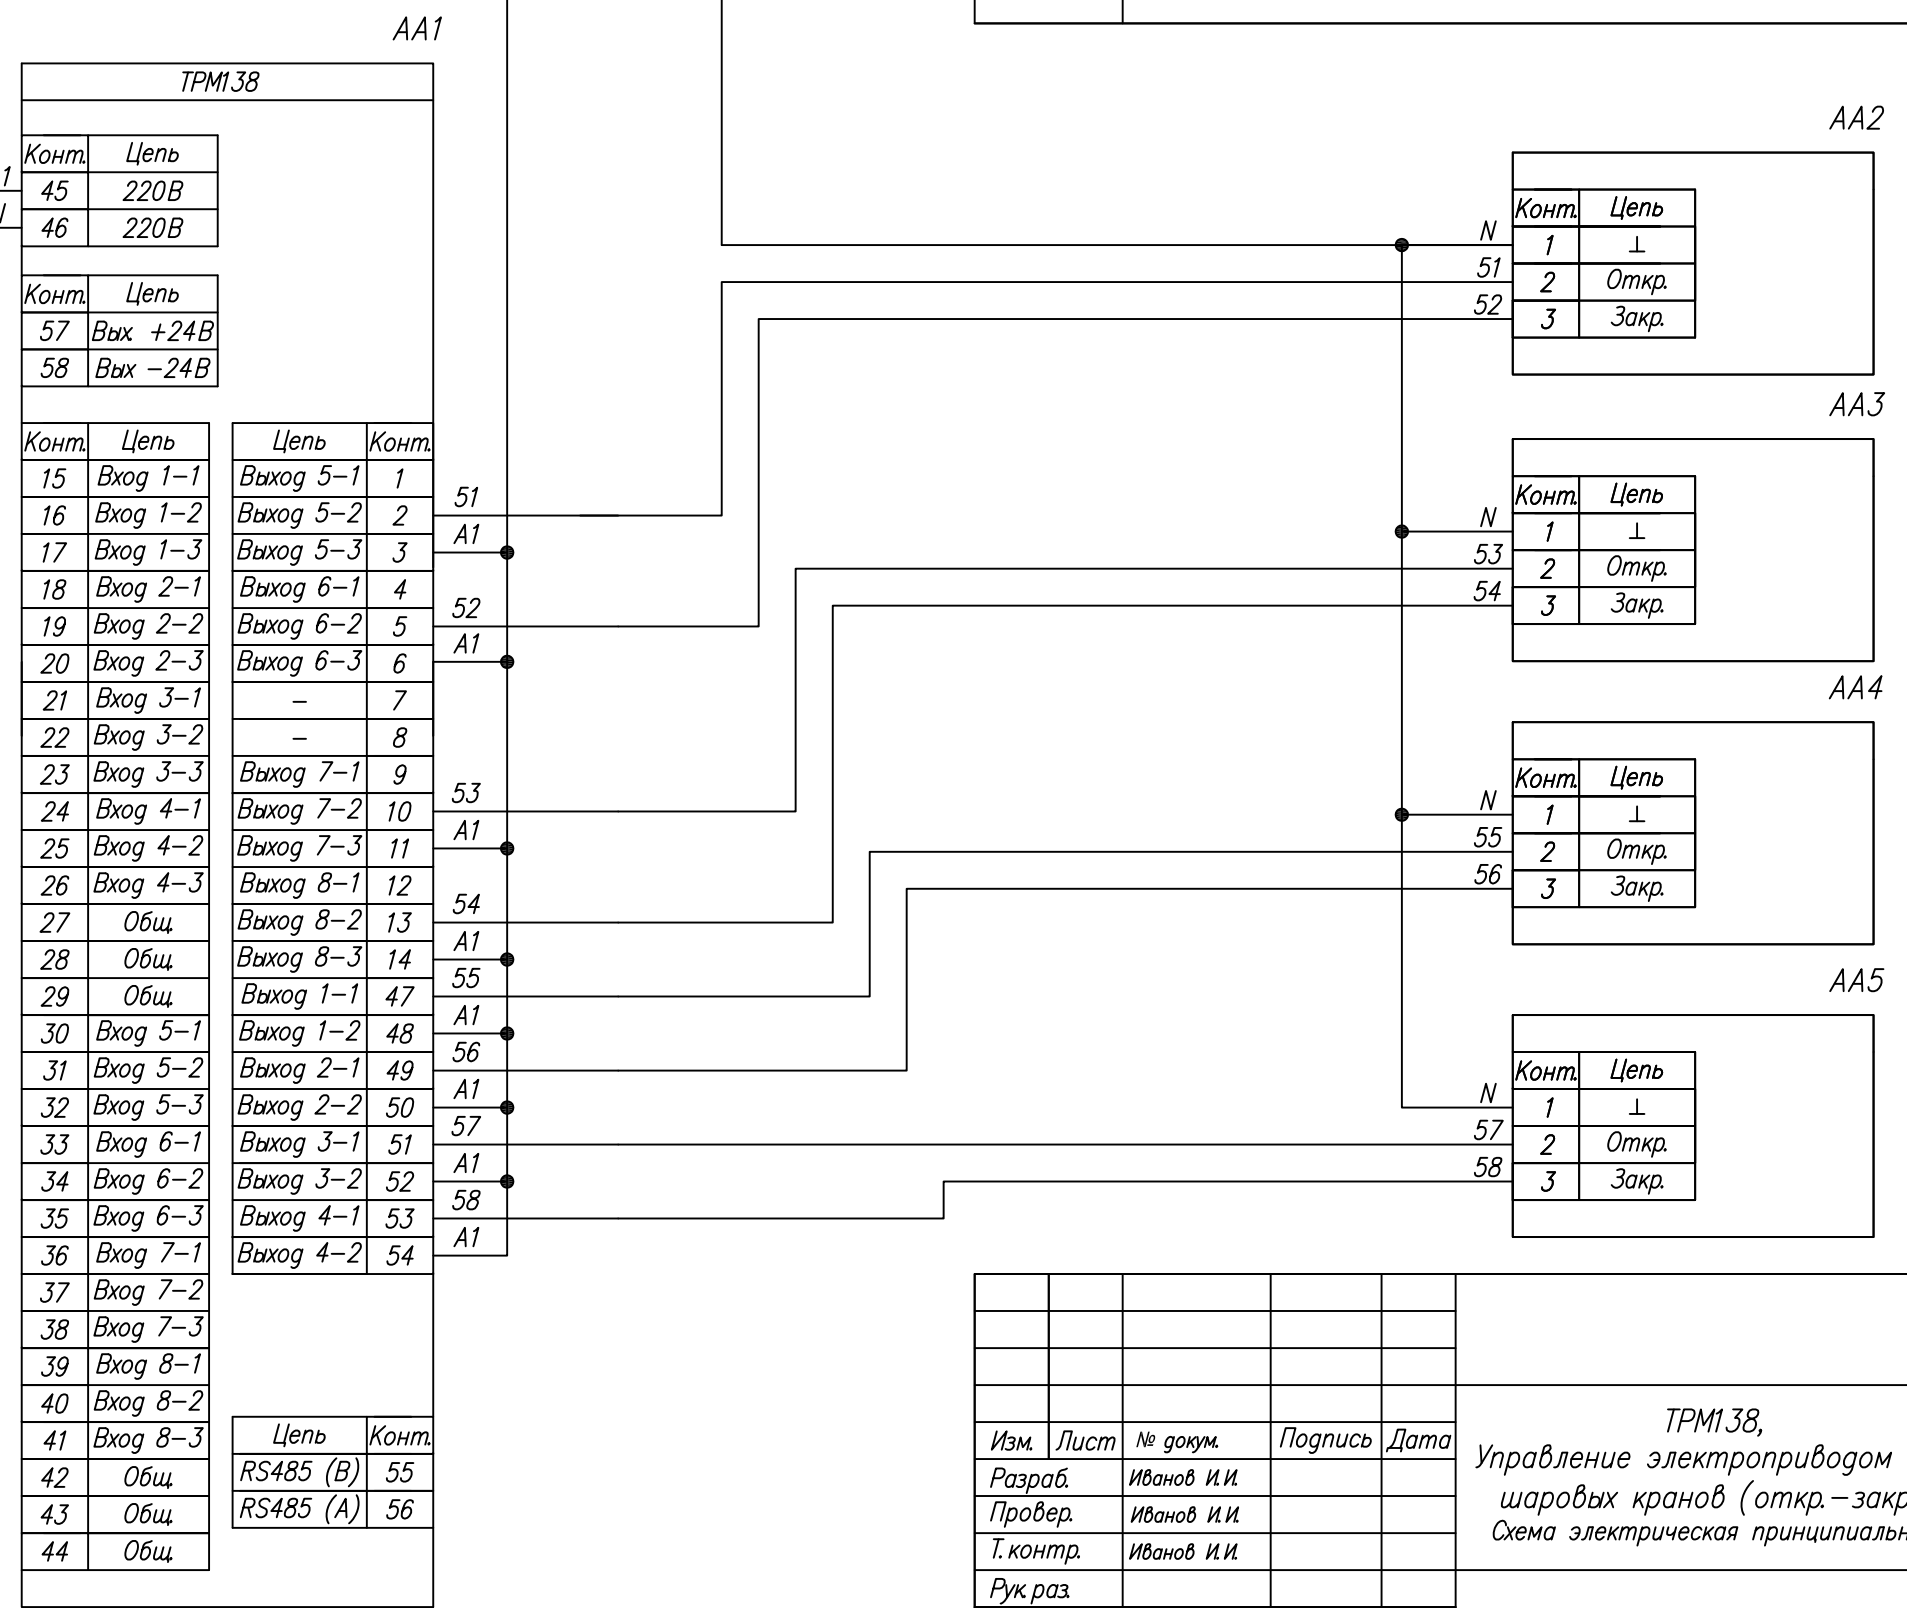

Поз. обознач.	Наименование	Кол.	Примечание
AA1	Измеритель -регулятор восьмиканальный ТРМ 138- Р.Щ 4, ТМ "ОВЕН"	1	
AA2-AA5	Электропривод для откр./закр. шаровых клапанов TR230-3, ТМ "BELIMO"	1	
QF1	Автомат защиты	1	

Питание
220В

Инд. № подл. | Инв. № дубл. | Подпись и дата | Взам. инв. № | Инв. № дубл. | Подпись и дата

Изм.	Лист	№ докум.	Подпись	Дата	Лит.	Масса	Масштаб
Изм.	Лист	№ докум.	Подпись	Дата			
Разраб.		Иванов И.И.					
Провер.		Иванов И.И.					
Т.контр.		Иванов И.И.					
Рук.раз.							
Н.контр.		Иванов И.И.					
Утв.		Иванов И.И.					

ТРМ138,
Управление электроприводом для шаровых кранов (откр.-закр.)
Схема электрическая принципиальная

Лист	Листов 1