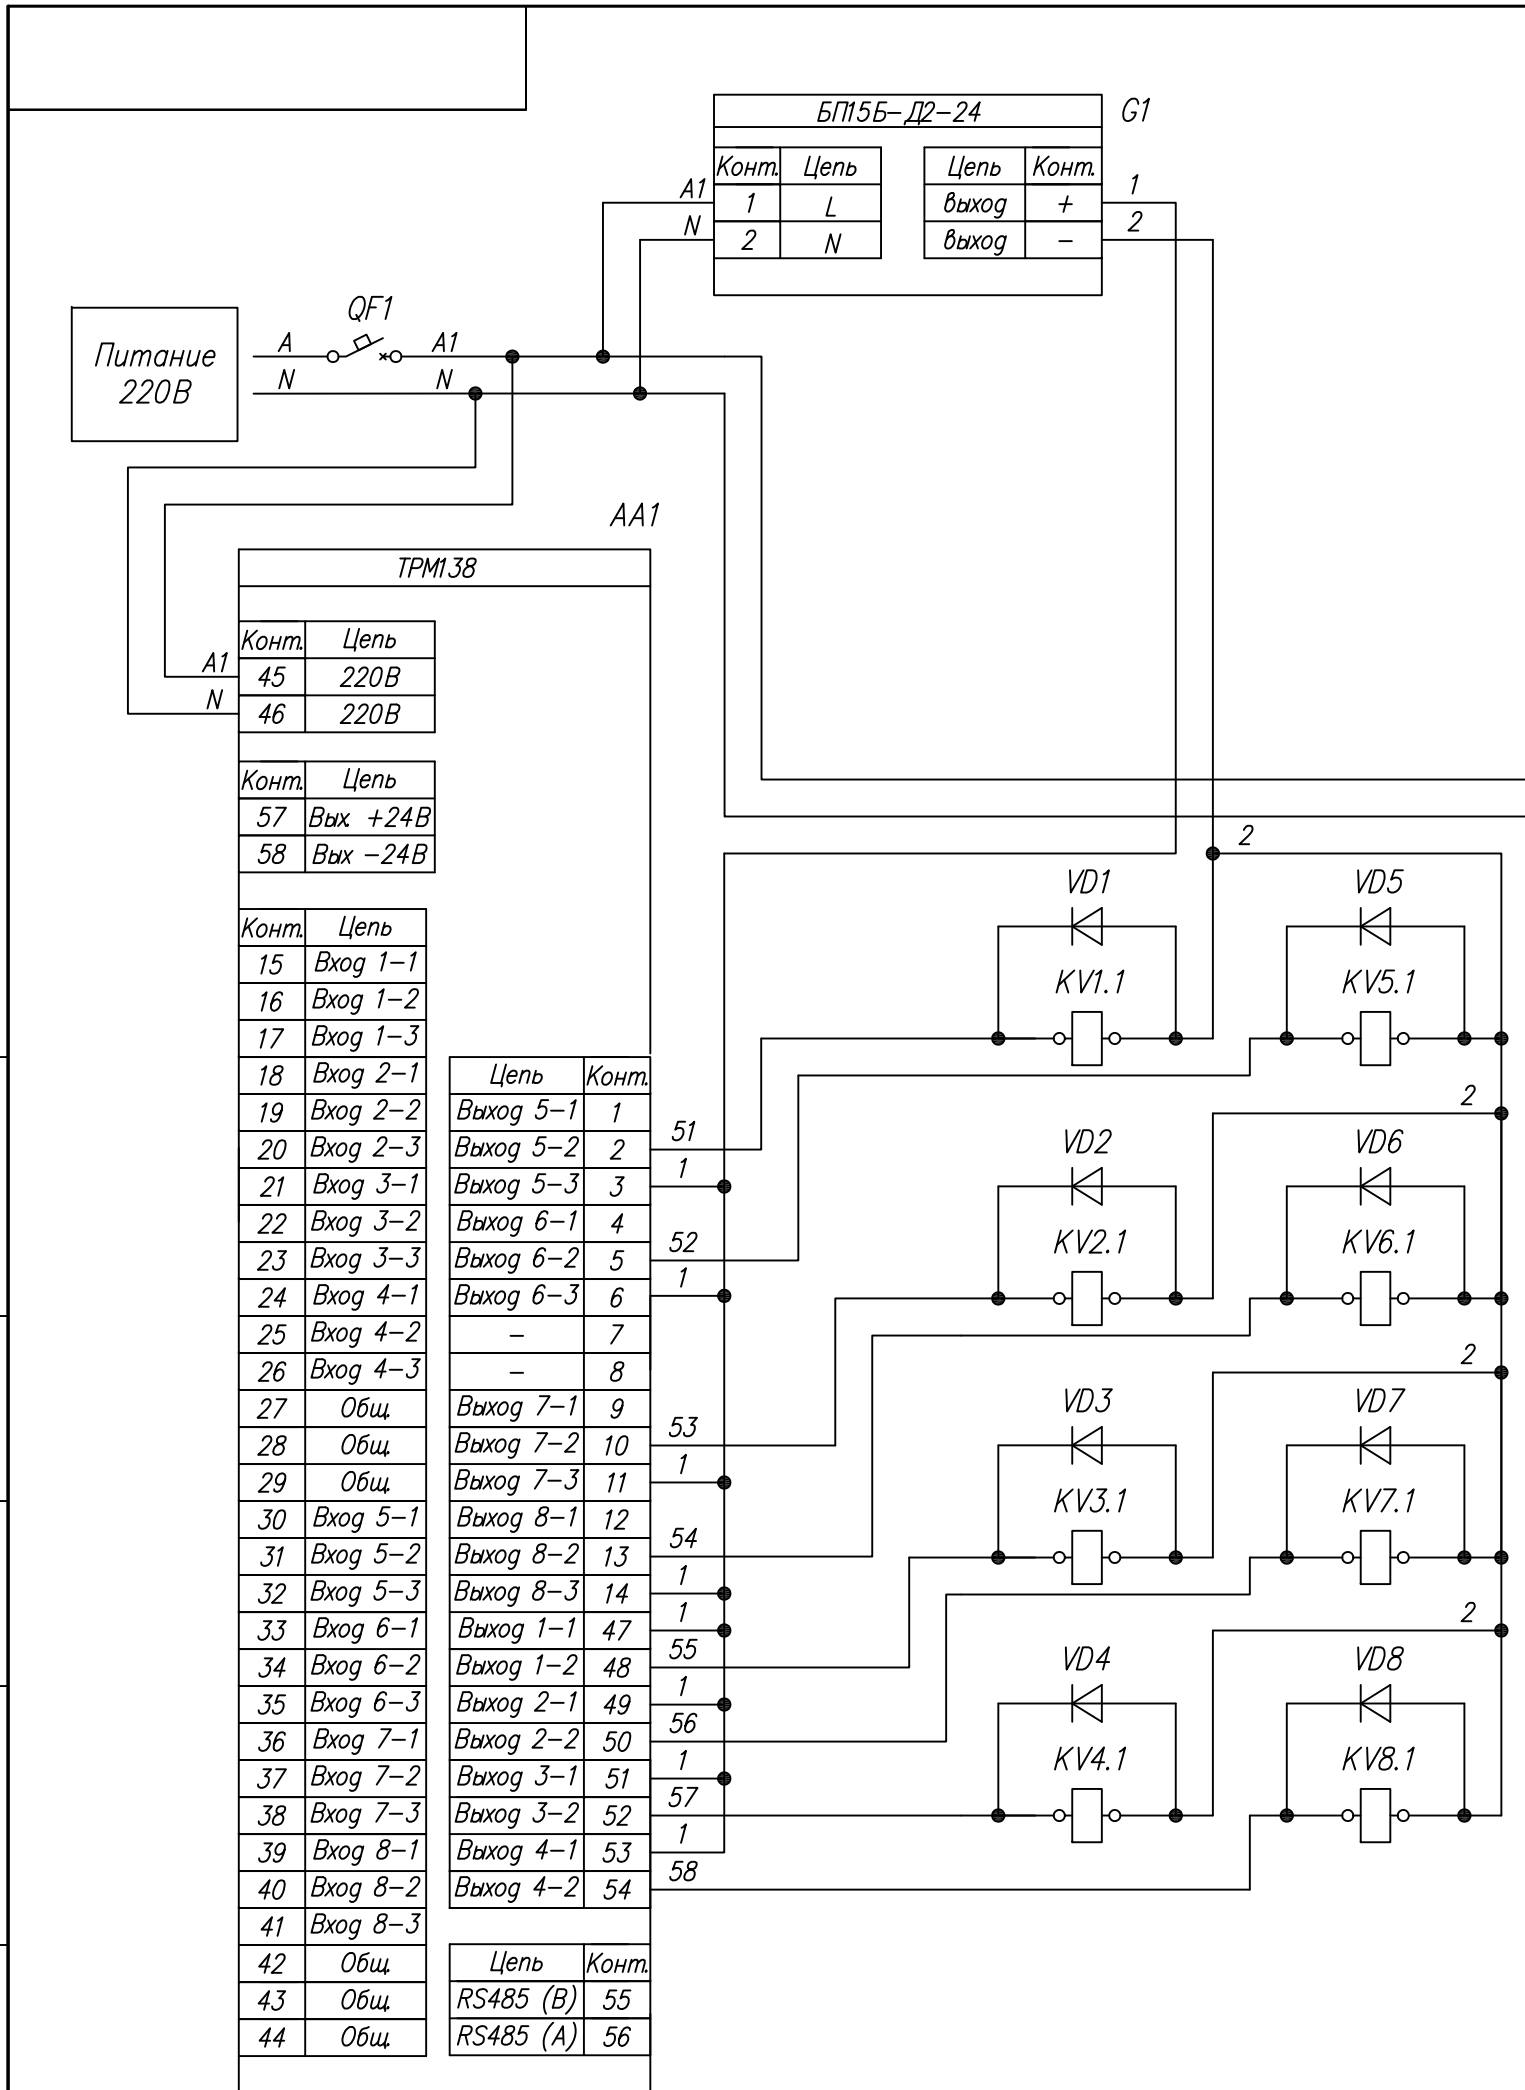

Поз. обознач.	Наименование	Кол.	Примечание
AA1	Измеритель -регулятор восьмиканальный		
	ТРМ 138- К.Щ 4, ТМ "ОВЕН"	1	
G1	Блок питания БП 15 Б -Д 2-24, ТМ "ОВЕН"	1	
HL1-HL8	Лампа накаливания 220 В	8	
K V1-KV8	Промежуточное реле RP-403DL TU ТМ "Киприбор"	8	Упр. 24 VDC
QF1	Автомат защиты	1	
VD1-VD8	Диод выпрямительный 1N4007	8	

ТРМ138,
 Управление промежуточным реле
 Схема электрическая принципиальная

Лит.	Масса	Масштаб
Лист	Листов 1	