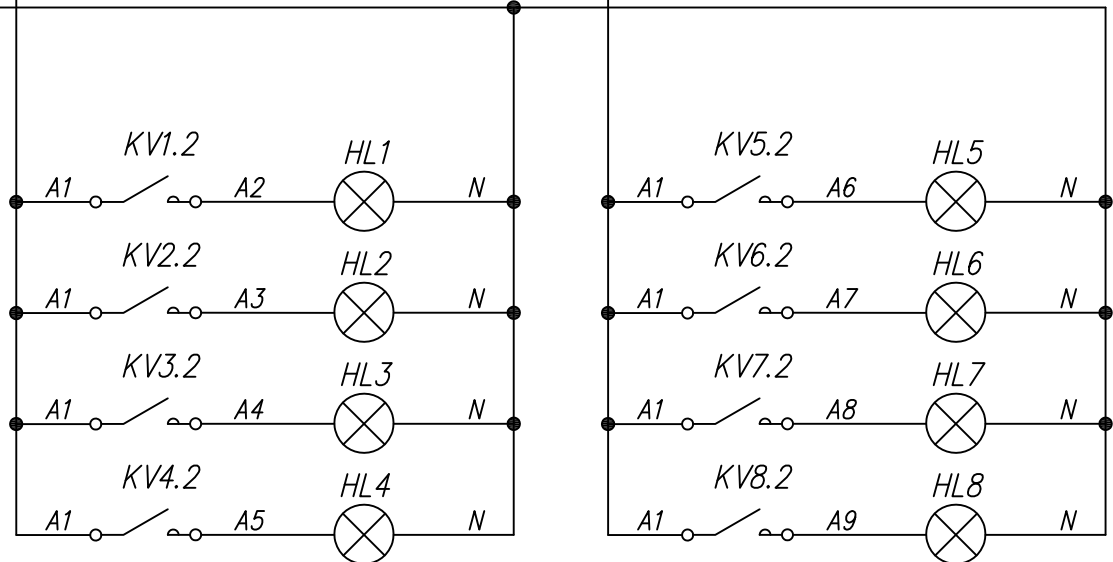

Поз. обознач.	Наименование	Кол.	Примечание
AA1	Измеритель -регулятор восьмиканальный		
	ТРМ 138- К.Щ 4, ТМ "ОВЕН"	1	
G1	Блок питания БП 15 Б -Д 2-24, ТМ "ОВЕН"	1	
HL1-HL8	Лампа накаливания 220 В	8	
K V1-KV8	Промежуточное реле RP-403DL TU ТМ "Киприбор"	8	Упр. 24 VDC
QF1	Автомат защиты	1	
VD1-VD8	Диод выпрямительный 1N4007	8	