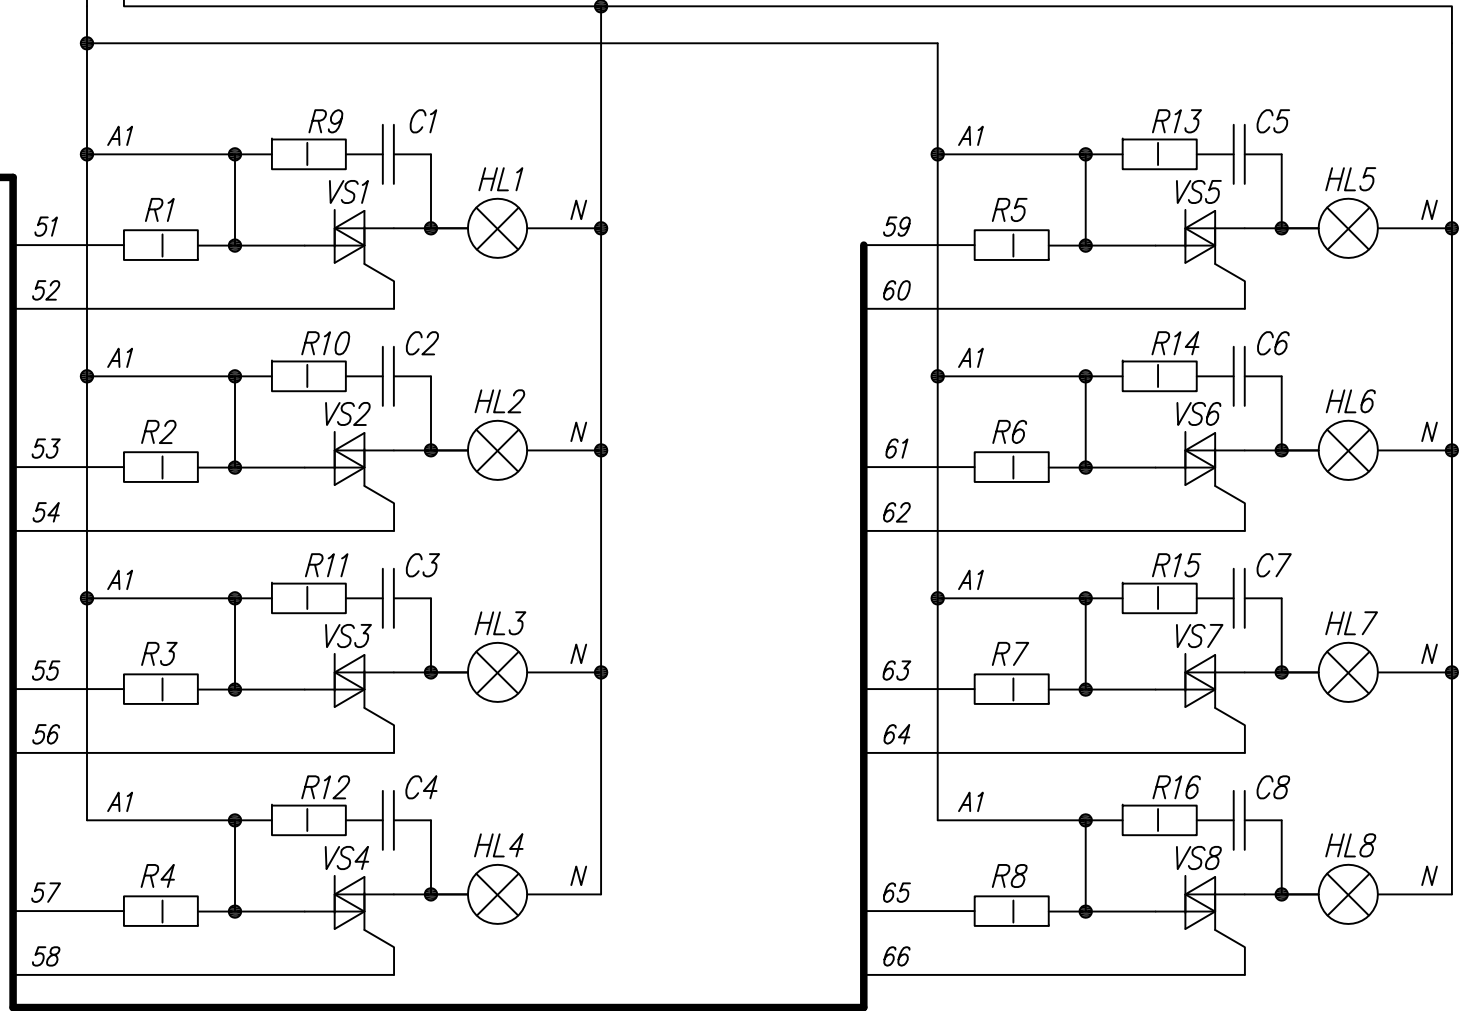

Поз. обознач.	Наименование	Кол.	Примечание
AA1	Измеритель -регулятор восьмиканальный ТРМ 138-С. Щ 4, ТМ "ОВЕН"	1	
С1-С8	Конденсатор 0.1 мкФ 630 В 10%	8	
HL1-HL8	Лампа накаливания 220 В	8	
QF1	Автомат защиты	1	
R1-R8	Резистор постоянный 10 кОм 10% 1Вт	8	
R9-R16	Резистор постоянный 50 Ом 10% 1Вт	8	
VS1-VS8	Силовой симистор	8	

ТРМ138,  
Схема подключения силового симистора  
Схема электрическая принципиальная

Лит.	Масса	Масштаб
Лист	Листов 1	