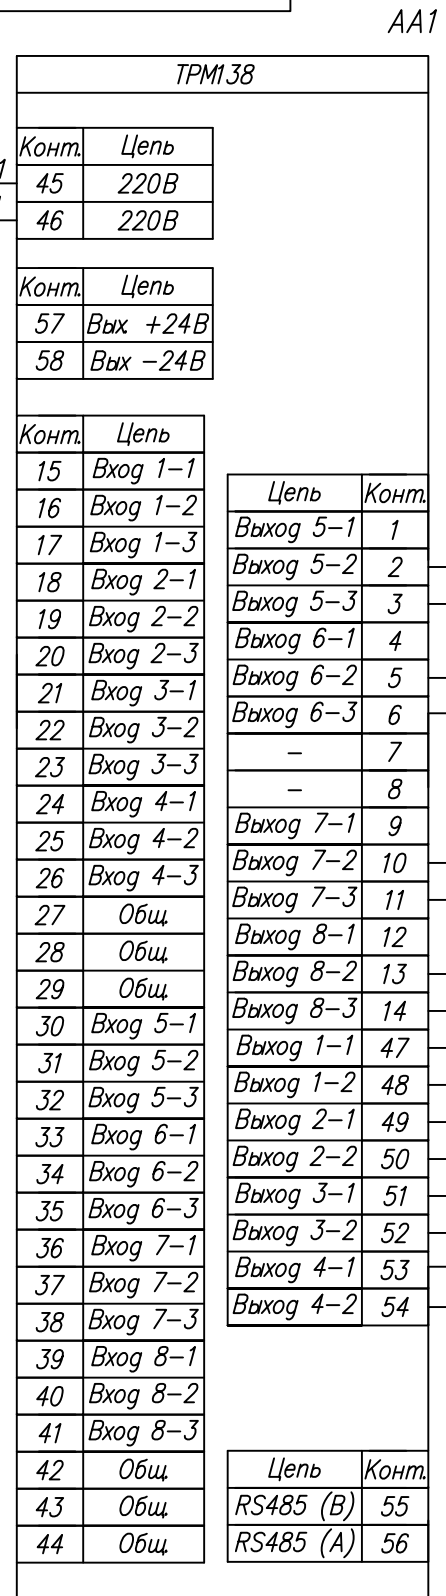

Поз. обознач.	Наименование	Кол.	Примечание
AA1	Измеритель -регулятор восьмиканальный ТРМ 138-С. Щ 4, ТМ "ОВЕН"	1	
С1-С8	Конденсатор 0.1 мкФ 630 В 10%	8	
HL1-HL8	Лампа накаливания 220 В	8	
QF1	Автомат защиты	1	
R1-R8	Резистор постоянный 10 кОм 10% 1Вт	8	
R9-R16	Резистор постоянный 50 Ом 10% 1Вт	8	
VS1-VS8	Силовой симистор	8	

Инв. № подл. Подпись и дата. Взам. инв. №. Инв. № дубл. Подпись и дата.

Изм.	Лист	№ докум.	Подпись	Дата
Разраб.		Иванов И.И.		
Провер.		Иванов И.И.		
Т.контр.		Иванов И.И.		
Рук.раз.				
Н.контр.		Иванов И.И.		
Утв.		Иванов И.И.		

ТРМ138,  
Схема подключения силового симистора  
Схема электрическая принципиальная

Лит.	Масса	Масштаб
Лист	Листов 1	