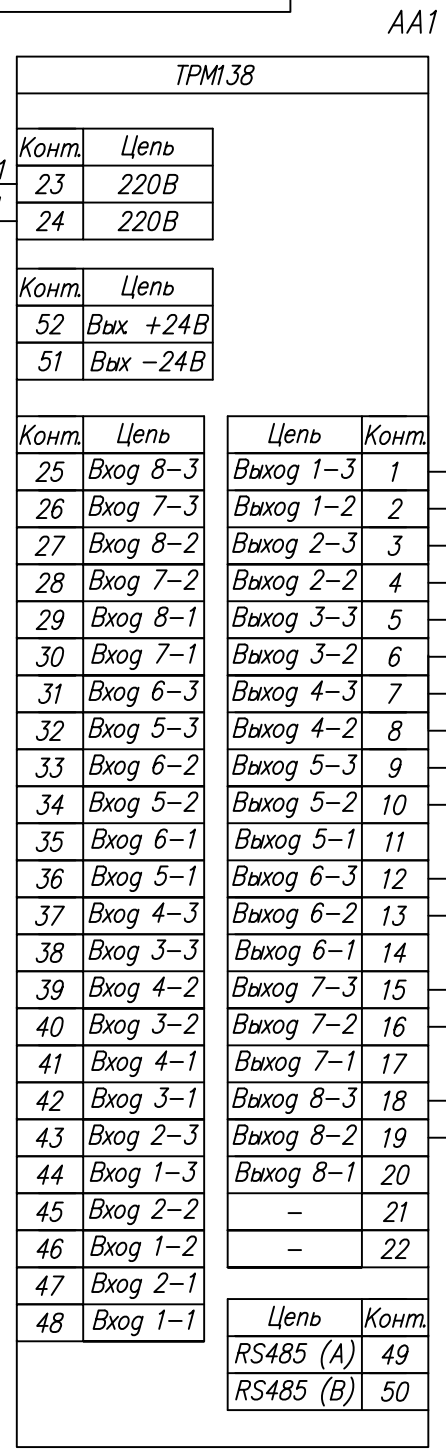

Поз. обознач.	Наименование	Кол.	Примечание
AA1	Измеритель -регулятор восьмиканальный ТРМ 138- Т.Щ 7, ТМ "ОВЕН"	1	
AA2-AA9	Реле твердотельное однофазное 250VAC упр. 3-32VDC HD-XX44ZD3, ТМ "Кипрбор"	8	
EK1-EK8	Нагреватель резистивный	8	
QF1	Автомат защиты	1	

Инв. № подл. | Подпись и дата | Взам. инв. № | Инв. № дубл. | Подпись и дата

Изм.	Лист	№ докум.	Подпись	Дата
Разраб.		Иванов И.И.		
Провер.		Иванов И.И.		
Т.контр.		Иванов И.И.		
Рук.раз.				
Н.контр.		Иванов И.И.		
Утв.		Иванов И.И.		

ТРМ138,
 Управление твердотельным реле
 дискретным сигналом 3-32VDC
 Схема электрическая принципиальная

Лит.	Масса	Масштаб
Лист	Листов 1	