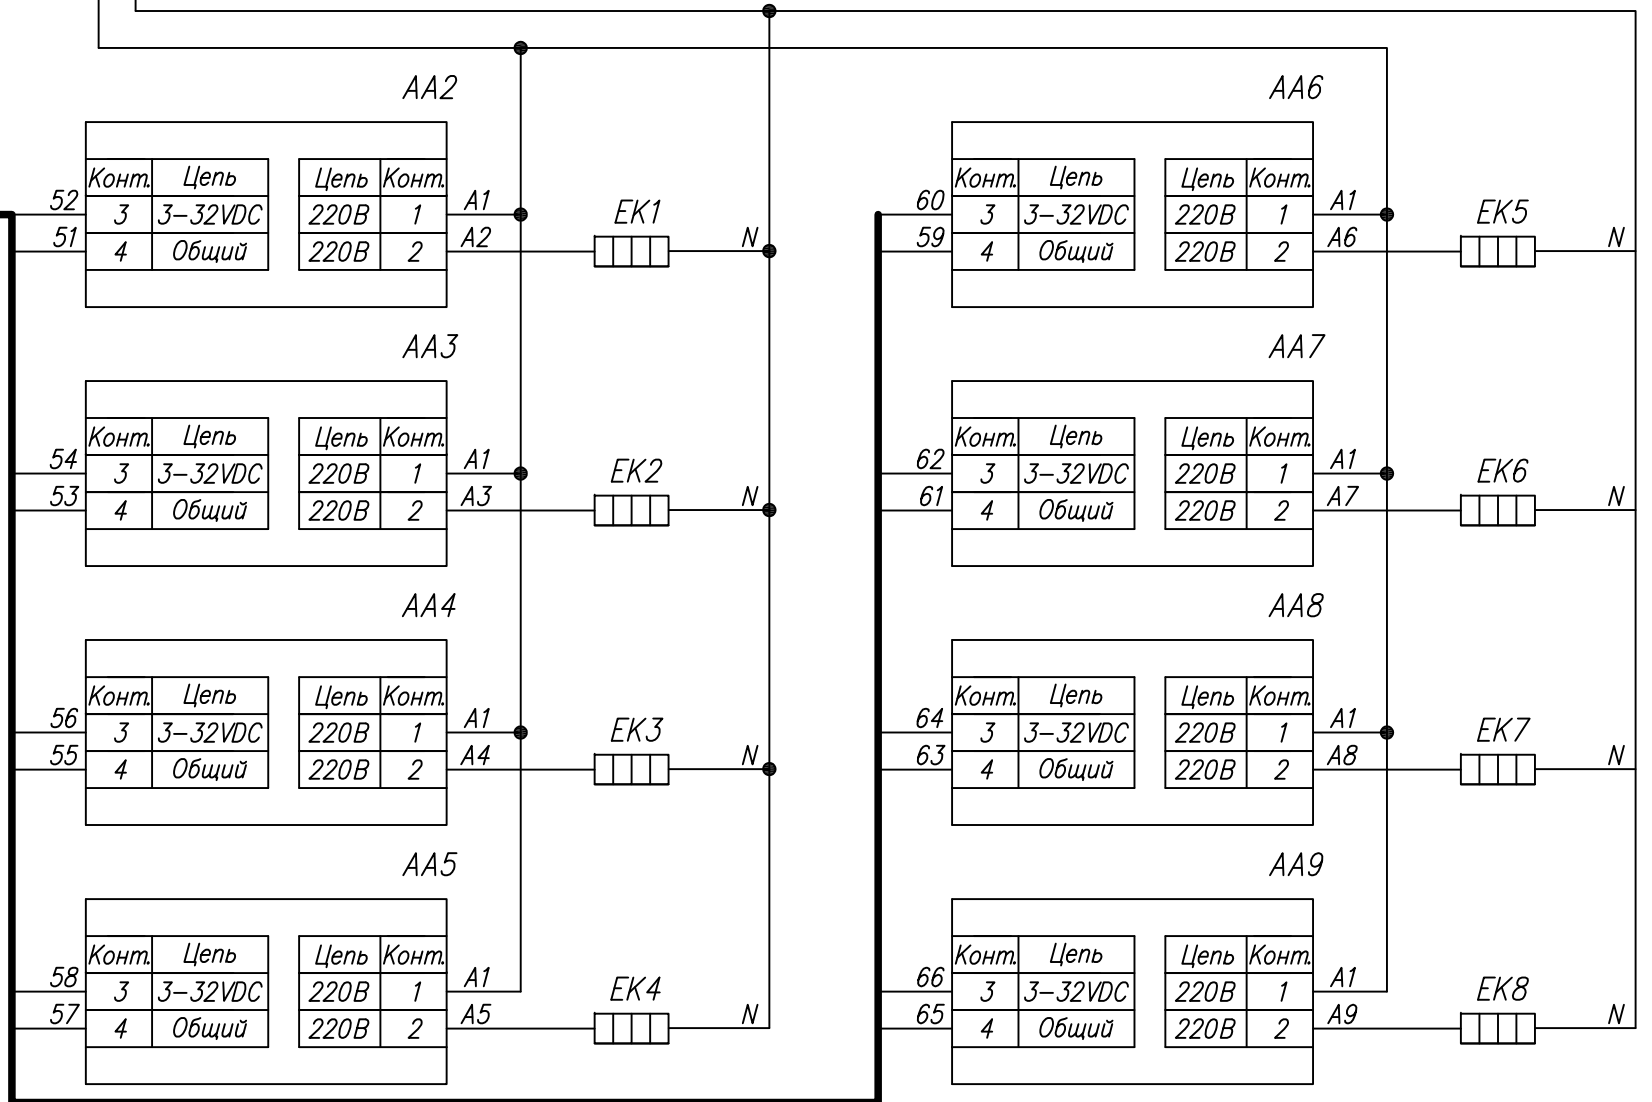

Поз. обознач.	Наименование	Кол.	Примечание
AA1	Измеритель -регулятор восьмиканальный ТРМ 138- Т.Щ 7, ТМ "ОВЕН"	1	
AA2-AA9	Реле твердотельное однофазное 250VAC упр. 3-32VDC HD-XX44ZD3, ТМ "Кипрбор"	8	
EK1-EK8	Нагреватель резистивный	8	
QF1	Автомат защиты	1	

ТРМ138,
 Управление твердотельным реле
 дискретным сигналом 3-32VDC
 Схема электрическая принципиальная

Лит.	Масса	Масштаб
Лист	Листов 1	