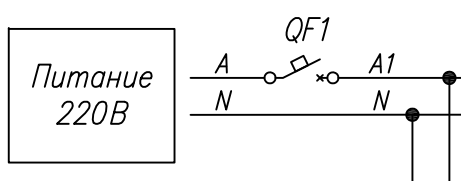

Поз. обознач.	Наименование	Кол.	Примечание
AA1	Измеритель -регулятор восьмиканальный ТРМ 138- Т.Щ 7, ТМ "ОВЕН"	1	
AA2-AA9	Реле твердотельное однофазное 250VAC упр. 3-32VDC HD-XX44ZD3, ТМ "Кипрбор"	8	
EK1-EK8	Нагреватель резистивный	8	
QF1	Автомат защиты	1	